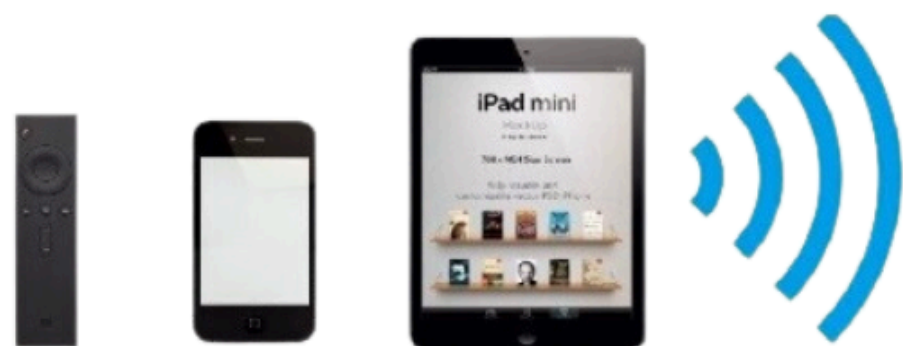

# BIOKAMIN-PUHAS TULI SINU INTERJÖÖRI

Biokamin loob hubase kodusoojuse ka neis ruumides, kus traditsiooniline korsten puudub.

Nagu nimigi vihjab, töötab biokamin bioetanooliga. See on vingu, lõhna-ja suitsuvaba, ei tekita tuhka ja on seetõttu eriti keskkonnasõbralik. Täida vaid paak loodusliku bioetanooliga, vajuta puldile ja vaata, kuidas tuleleek õrnalt kerkib sinu ees. Biokamin lisab ruumidesse mitte ainult visuaalset efekti, vaid pakub ka päris soojust. See on suurepärane valik nii koduse kaminanurga loomiseks kui luksusliku atmosfääri tekitamiseks restoranides, hotellifuajeedes või koosolekuruumides.