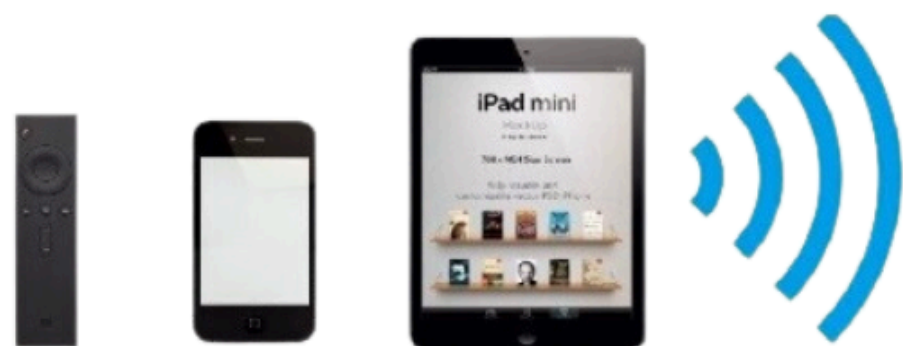

BIOKAMIN DS-72

BIOKAMIN-PUHAS TULI SINU INTERJÖÖRI

Biokamin loob hubase kodusoojuse ka neis ruumides, kus traditsiooniline korsten puudub.

Nagu nimigi vihjab, töötab biokamin bioetanooliga. See on vingu, lõhna- ja suitsuvaba, ei tekita tuhka ja on seetõttu eriti keskkonnasõbralik. Täida vaid paak loodusliku bioetanooliga, vajuta puldile ja vaata, kuidas tuleleek õrnalt kerkib sinu ees. Biokamin lisab ruumidesse mitte ainult visuaalset efekti, vaid pakub ka päris soojust. See on suurepärane valik nii koduse kaminanurga loomiseks kui luksusliku atmosfääri tekitamiseks restoranides, hotellifuaajees või koosolekuruumides.