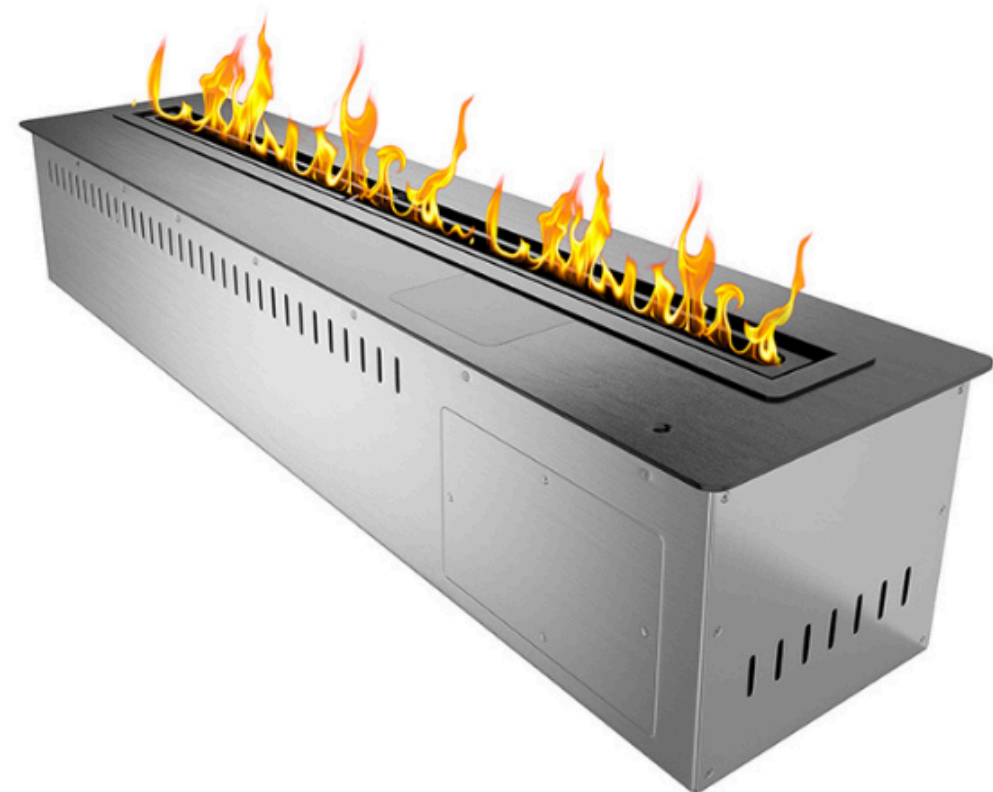

BIOKAMIN

SR-18

BIOKAMIN-PUHAS TULI SINU INTERJÖÖRI

Biokamin loob hubase kodusoojuse ka neis ruumides, kus traditsiooniline korsten puudub.

Nagu nimigi vihjab, töötab biokamin bioetanooliga. See on vingu, lõhna-ja suitsuvaba, ei tekita tuhka ja on seetõttu eriti keskkonnasõbralik. Täida vaid paak loodusliku bioetanooliga, vajuta puldile ja vaata, kuidas tuleleek õrnalt kerkib sinu ees. Biokamin lisab ruumidesse mitte ainult visuaalset efekti, vaid pakub ka päris soojust. See on suurepärane valik nii koduse kaminanurga loomiseks kui luksusliku atmosfääri tekitamiseks restoranides, hotellifuajeedes või koosolekuruumides.

Varustatud 5+3 ohutus-ja mugavussüsteemiga.

05

5 erinevat leegi reguleerimise astet.

06

Lisab mitte ainult visuaalset efekti, vaid pakub ka päris soojust.

07

Lihtne paigaldada (paigalda kasvõi ise).

08

Töötab bioetanooliga (täida kütusepaak lihtsa nupuvajutusega).

5+3 OHUTUS-JA MUGAVUSSÜSTEEM

- 01** **Temperatuuriandur** (kaitseb liiga kõrge temperatuuri tekke eest).
- 02** **Ülekuumenemise andur** (kaitseb kamina ülekuumenemise eest).
- 03** **Kütusetaseme andur** (annab märku madalast kütusetasemest).
- 04** **CO2 taseme andur** (lülitab kamina kõrge CO2 taseme tekke korral välja).
- 05** **Kaldumisvastane andur** (andur, mis hoiatab kui kamin on loodist väljas).
- 06** **Automaatne täitmine** (võimalus täita kütusepaak lihtsa nupuvajutusega).
- 07** **Automaatne süütamine** (Süütab kamina lihtsa nupuvajutusega puldist).
- 08** **Automaatne kütuse pihusti** (pihustab etanooli vastavalt valitud leegi kõrgusele).

TEHNILISED ANDMED

KÜTUSEPAAGI MAHT:	2 LIITRIT	ELEKTRI ÜHENDUS:	110-240V
TÖÖAEG:	3,3-4 TUNDI	SOOJUSVÕIMSUS:	3908 W
KAAL:	21 KG	KÜTUS:	BIOETANOOOL
SOOVITUSLIK RUUMI SUURUS ALATES:	40-50 m ²	LEEGI PIKKUS:	339mm