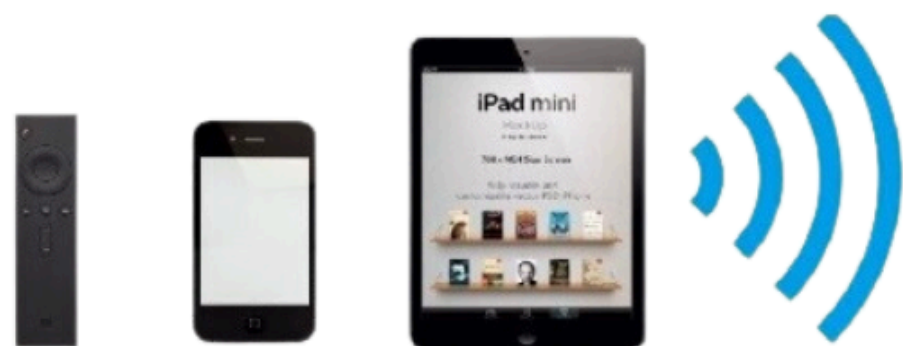

BIOKAMIN

SR-18

BIOKAMIN-PUHAS TULI SINU INTERJÖÖRI

Biokamin loob hubase kodusoojuse ka neis ruumides, kus traditsiooniline korsten puudub.

Nagu nimigi vihjab, töötab biokamin bioetanooliga. See on vingu, lõhna-ja suitsuvaba, ei tekita tuhka ja on seetõttu eriti keskkonnasõbralik. Täida vaid paak loodusliku bioetanooliga, vajuta puldile ja vaata, kuidas tuleleek õrnalt kerkib sinu ees. Biokamin lisab ruumidesse mitte ainult visuaalset efekti, vaid pakub ka päris soojust. See on suurepärane valik nii koduse kaminanurga loomiseks kui luksusliku atmosfääri tekitamiseks restoranides, hotellifuajeedes või koosolekuruumides.