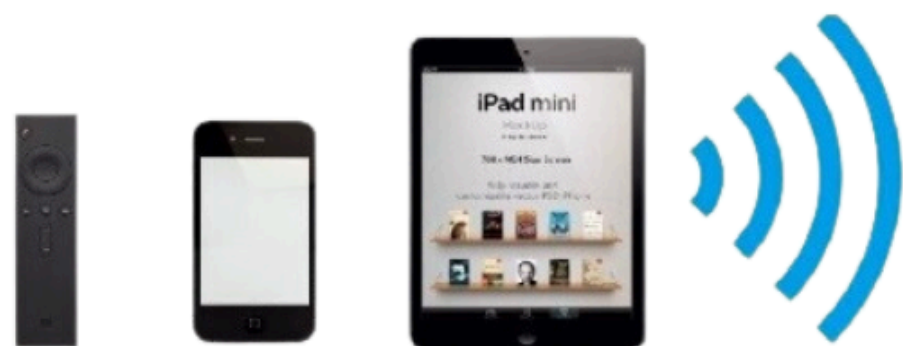

BIOKAMIN SR-36

BIOKAMIN-PUHAS TULI SINU INTERJÖÖRI

Biokamin loob hubase kodusoojuse ka neis ruumides, kus traditsiooniline korsten puudub.

Nagu nimigi vihjab, töötab biokamin bioetanooliga. See on vingu, lõhna-ja suitsuvaba, ei tekita tuhka ja on seetõttu eriti keskkonnasõbralik. Täida vaid paak loodusliku bioetanooliga, vajuta puldile ja vaata, kuidas tuleleek õrnalt kerkib sinu ees. Biokamin lisab ruumidesse mitte ainult visuaalset efekti, vaid pakub ka päris soojust. See on suurepärane valik nii koduse kaminanurga loomiseks kui luksusliku atmosfääri tekitamiseks restoranides, hotellifuajeedes või koosolekuruumides.