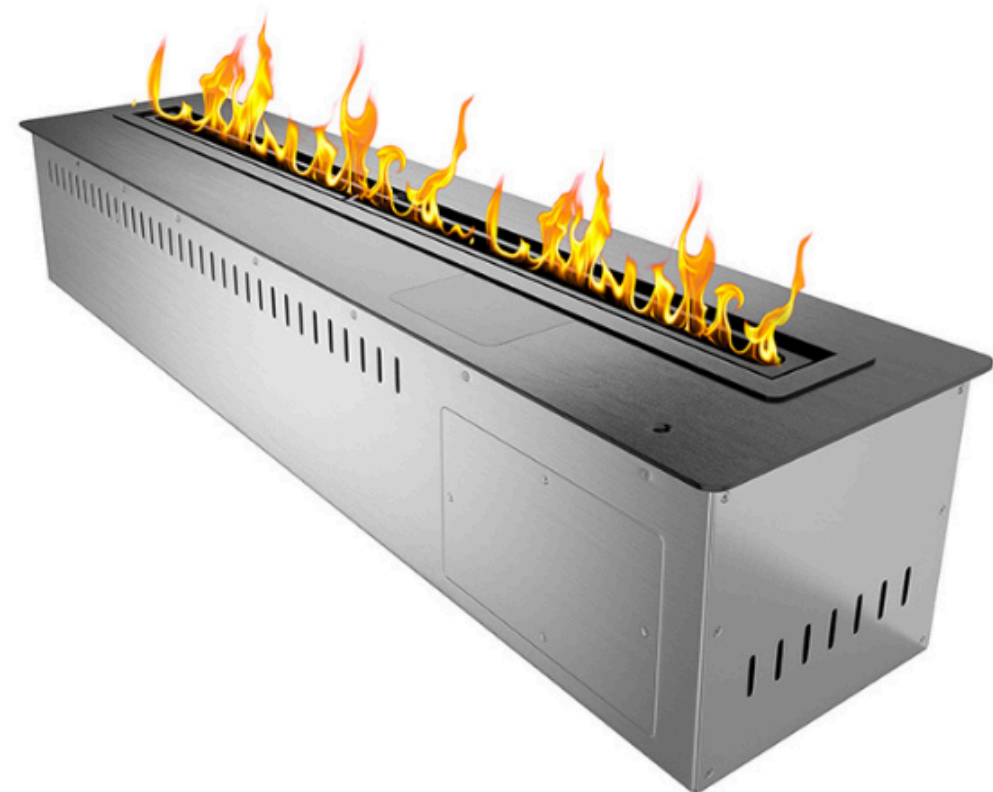

BIOKAMIN SR-36

BIOKAMIN-PUHAS TULI SINU INTERJÖÖRI

Biokamin loob hubase kodusoojuse ka neis ruumides, kus traditsiooniline korsten puudub.

Nagu nimigi vihjab, töötab biokamin bioetanooliga. See on vingu, lõhna-ja suitsuvaba, ei tekita tuhka ja on seetõttu eriti keskkonnasõbralik. Täida vaid paak loodusliku bioetanooliga, vajuta puldile ja vaata, kuidas tuleleek õrnalt kerkib sinu ees. Biokamin lisab ruumidesse mitte ainult visuaalset efekti, vaid pakub ka päris soojust. See on suurepärane valik nii koduse kaminanurga loomiseks kui luksusliku atmosfääri tekitamiseks restoranides, hotellifuajeedes või koosolekuruumides.

Varustatud 5+3 ohutus-ja mugavussüsteemiga.

05

5 erinevat leegi reguleerimise astet.

06

Lisab mitte ainult visuaalset efekti, vaid pakub ka päris soojust.

07

Lihtne paigaldada (paigalda kasvõi ise).

08

Töötab bioetanooliga (täida kütusepaak lihtsa nupuvajutusega).

5+3 OHUTUS-JA MUGAVUSSÜSTEEM

- 01** **Temperatuuriandur** (kaitseb liiga kõrge temperatuuri tekke eest).
- 02** **Ülekuumenemise andur** (kaitseb kamina ülekuumenemise eest).
- 03** **Kütusetaseme andur** (annab märku madalast kütusetasemest).
- 04** **CO2 taseme andur** (lülitab kamina kõrge CO2 taseme tekke korral välja).
- 05** **Kaldumisvastane andur** (andur, mis hoiatab kui kamin on loodist väljas).
- 06** **Automaatne täitmine** (võimalus täita kütusepaak lihtsa nupuvajutusega).
- 07** **Automaatne süütamine** (Süütab kamina lihtsa nupuvajutusega puldist).
- 08** **Automaatne kütuse pihusti** (pihustab etanooli vastavalt valitud leegi kõrgusele).

TEHNILISED ANDMED

KÜTUSEPAAGI MAHT:	7,2 LIITRIT	ELEKTRI ÜHENDUS:	110-240V
TÖÖAEG:	7-12 TUNDI	SOOJUSVÕIMSUS:	6513 W
KAAL:	25 KG	KÜTUS:	BIOETANOOOL
SOOVITUSLIK RUUMI SUURUS ALATES:	70-80 m ²	LEEGI PIKKUS:	790mm