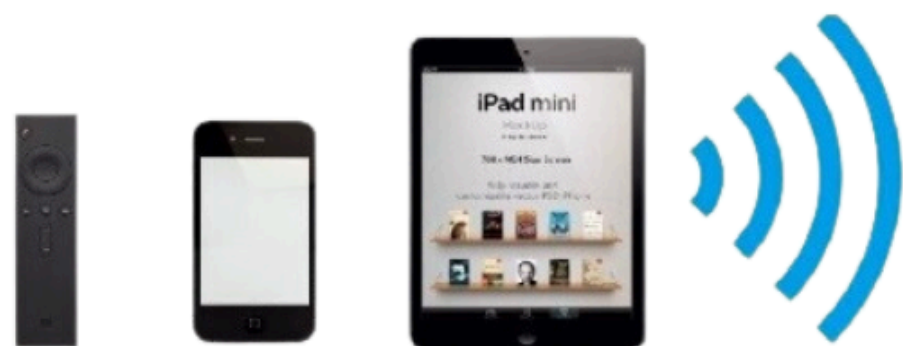

BIOKAMIN

SR-48

BIOKAMIN-PUHAS TULI SINU INTERJÖÖRI

Biokamin loob hubase kodusoojuse ka neis ruumides, kus traditsiooniline korsten puudub.

Nagu nimigi vihjab, töötab biokamin bioetanooliga. See on vingu, lõhna-ja suitsuvaba, ei tekita tuhka ja on seetõttu eriti keskkonnasõbralik. Täida vaid paak loodusliku bioetanooliga, vajuta puldile ja vaata, kuidas tuleleek õrnalt kerkib sinu ees. Biokamin lisab ruumidesse mitte ainult visuaalset efekti, vaid pakub ka päris soojust. See on suurepärase valik nii koduse kaminanurga loomiseks kui luksusliku atmosfääri tekitamiseks restoranides, hotellifuažeedes või koosolekuruumides.