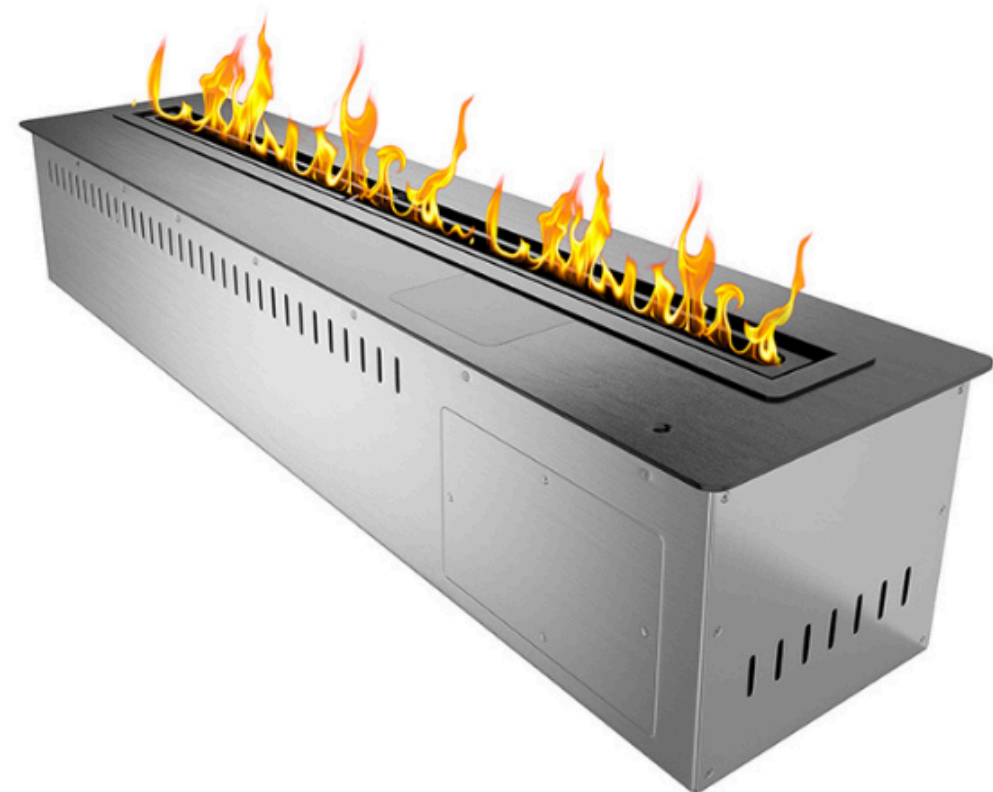

BIOKAMIN

SR-48

BIOKAMIN-PUHAS TULI SINU INTERJÖÖRI

Biokamin loob hubase kodusoojuse ka neis ruumides, kus traditsiooniline korsten puudub.

Nagu nimigi vihjab, töötab biokamin bioetanooliga. See on vingu, lõhna-ja suitsuvaba, ei tekita tuhka ja on seetõttu eriti keskkonnasõbralik. Täida vaid paak loodusliku bioetanooliga, vajuta puldile ja vaata, kuidas tuleleek õrnalt kerkib sinu ees. Biokamin lisab ruumidesse mitte ainult visuaalset efekti, vaid pakub ka päris soojust. See on suurepärase valik nii koduse kaminanurga loomiseks kui luksusliku atmosfääri tekitamiseks restoranides, hotellifuažeedes või koosolekuruumides.

Varustatud 5+3 ohutus-ja mugavussüsteemiga.

05

5 erinevat leegi reguleerimise astet.

06

Lisab mitte ainult visuaalset efekti, vaid pakub ka päris soojust.

07

Lihtne paigaldada (paigalda kasvõi ise).

08

Töötab bioetanooliga (täida kütusepaak lihtsa nupuvajutusega).

5+3 OHUTUS-JA MUGAVUSSÜSTEEM

- 01 Temperatuuriandur** (kaitseb liiga kõrge temperatuuri tekke eest).
- 02 Ülekuumenemise andur** (kaitseb kamina ülekuumenemise eest).
- 03 Kütusetaseme andur** (annab märku madalast kütusetasemest).
- 04 CO2 taseme andur** (lülitab kamina kõrge CO2 taseme tekke korral välja).
- 05 Kaldumisvastane andur** (andur, mis hoiatab kui kamin on loodist väljas).
- 06 Automaatne täitmine** (võimalus täita kütusepaak lihtsa nupuvajutusega).
- 07 Automaatne süütamine** (Süütab kamina lihtsa nupuvajutusega puldist).
- 08 Automaatne kütuse pihusti** (pihustab etanooli vastavalt valitud leegi kõrgusele).

TEHNILISED ANDMED

KÜTUSEPAAGI MAHT:	10,8 LIITRIT	ELEKTRI ÜHENDUS:	110-240V
TÖÖAEG:	7-16 TUNDI	SOOJUSVÕIMSUS:	9136 W
KAAL:	28 KG	KÜTUS:	BIOETANOOOL
SOOVITUSLIK RUUMI SUURUS ALATES:	90-110 m ²	LEEGI PIKKUS:	1102mm