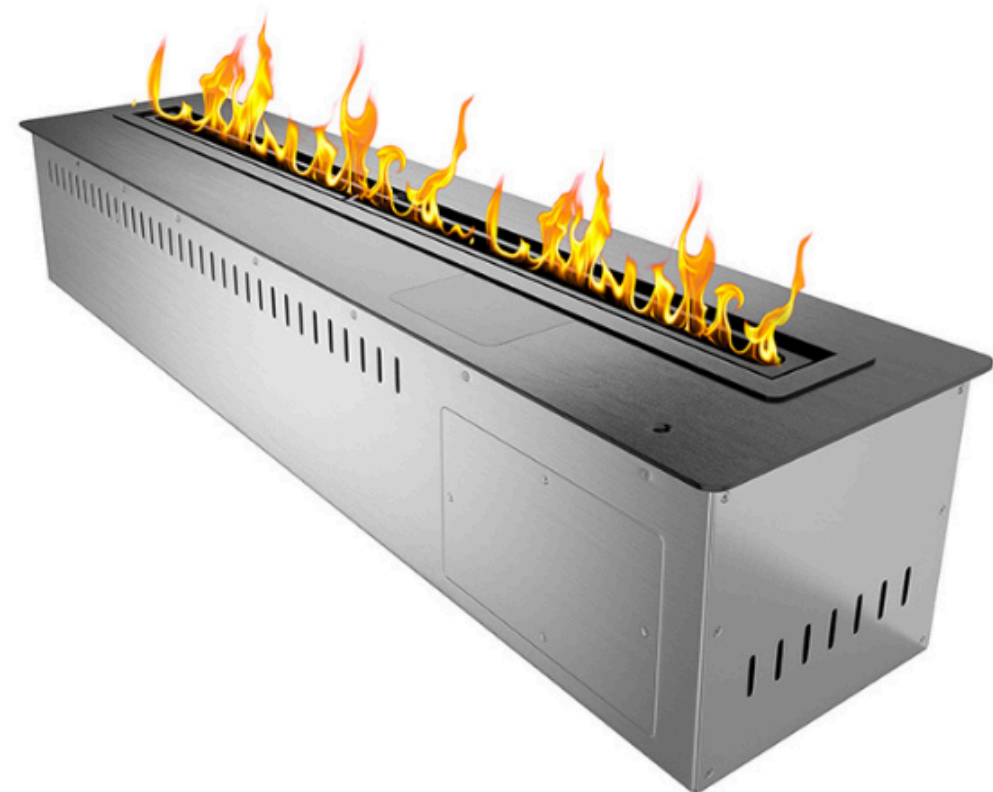

# BIOKAMIN-PUHAS TULI SINU INTERJÖÖRI

Biokamin loob hubase kodusoojuse ka neis ruumides, kus traditsiooniline korsten puudub.

Nagu nimigi vihjab, töötab biokamin bioetanooliga. See on vingu, lõhna-ja suitsuvaba, ei tekita tuhka ja on seetõttu eriti keskkonnasõbralik. Täida vaid paak loodusliku bioetanooliga, vajuta puldile ja vaata, kuidas tuleleek õrnalt kerkib sinu ees. Biokamin lisab ruumidesse mitte ainult visuaalset efekti, vaid pakub ka päris soojust. See on suurepärase valik nii koduse kaminanurga loomiseks kui luksusliku atmosfääri tekitamiseks restoranides, hotellifuažeedes või koosolekuruumides.