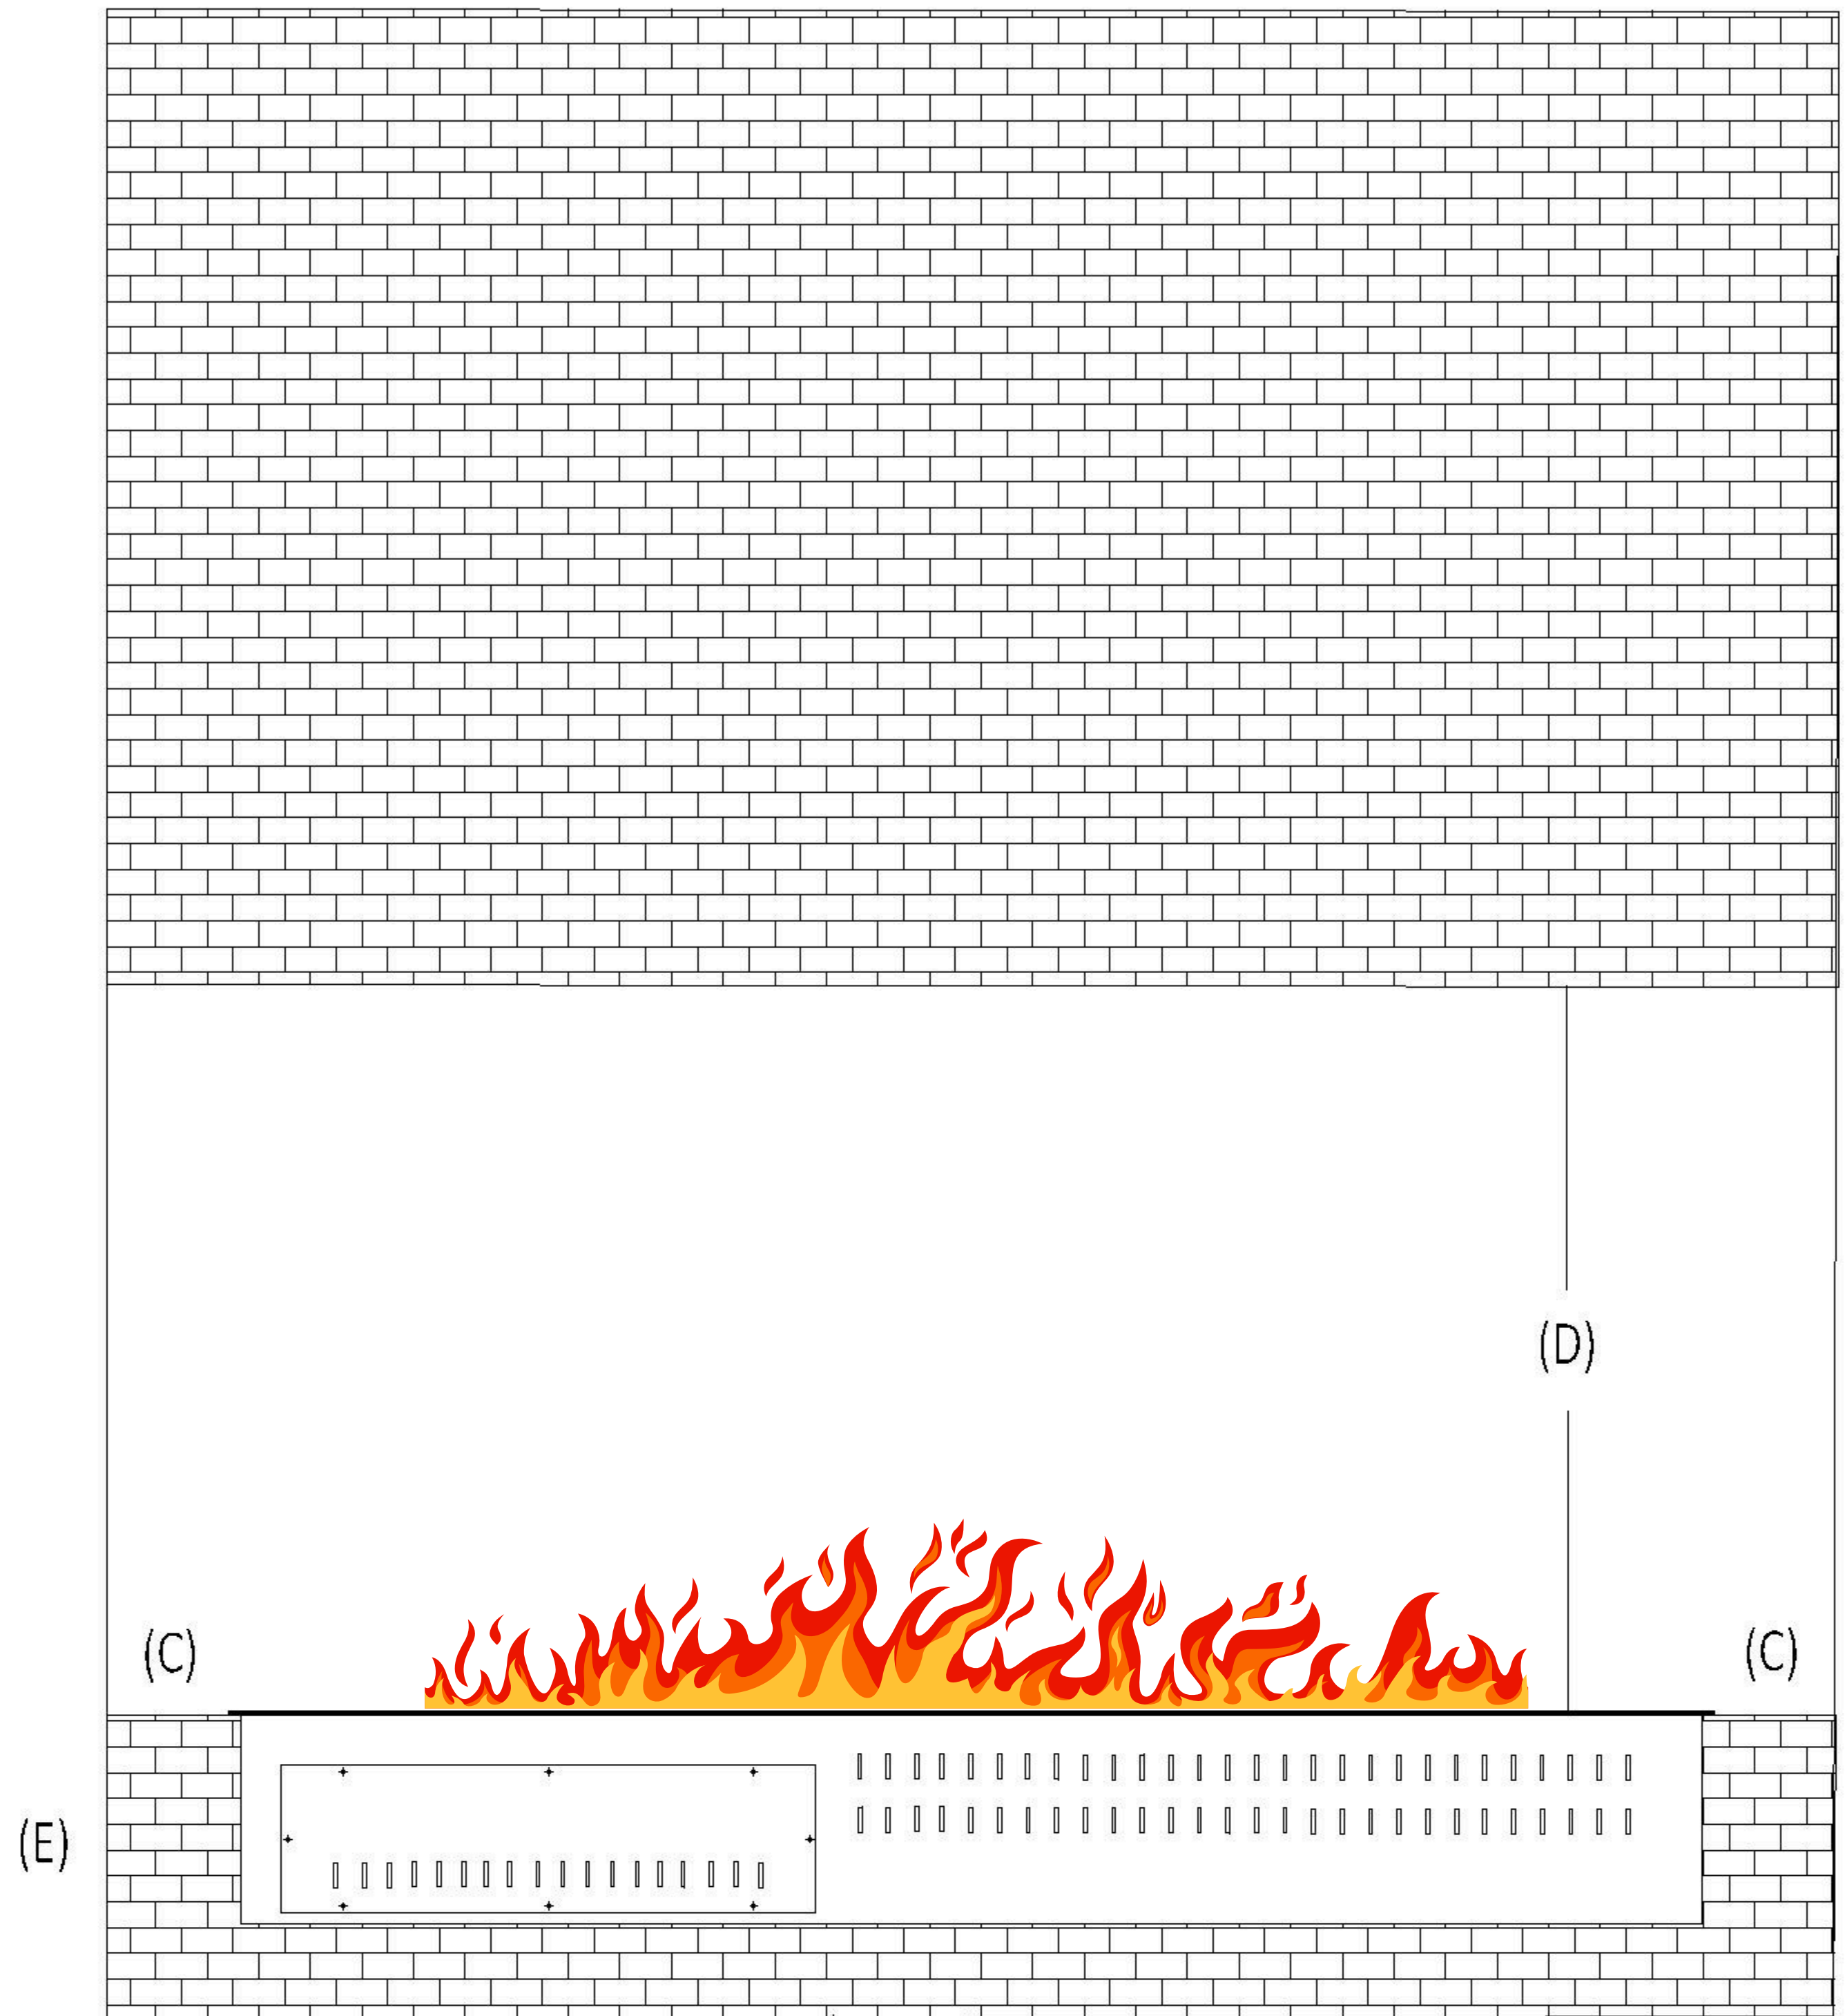

### MÄRKUSED:

- 1.Kõik joonisel toodud mõõdud on mm
- 2.Ava mõõtu ei tohi muuta (arvestatud on varu)
- 3.Kamina ümbrus peab olema mittepõlevatest materjalidest

DISAINKAMINAD

SR 18 BOKAMIN

JOONIS:

ETTEVALMISTUS KAMINA PAIGALDUSEKS