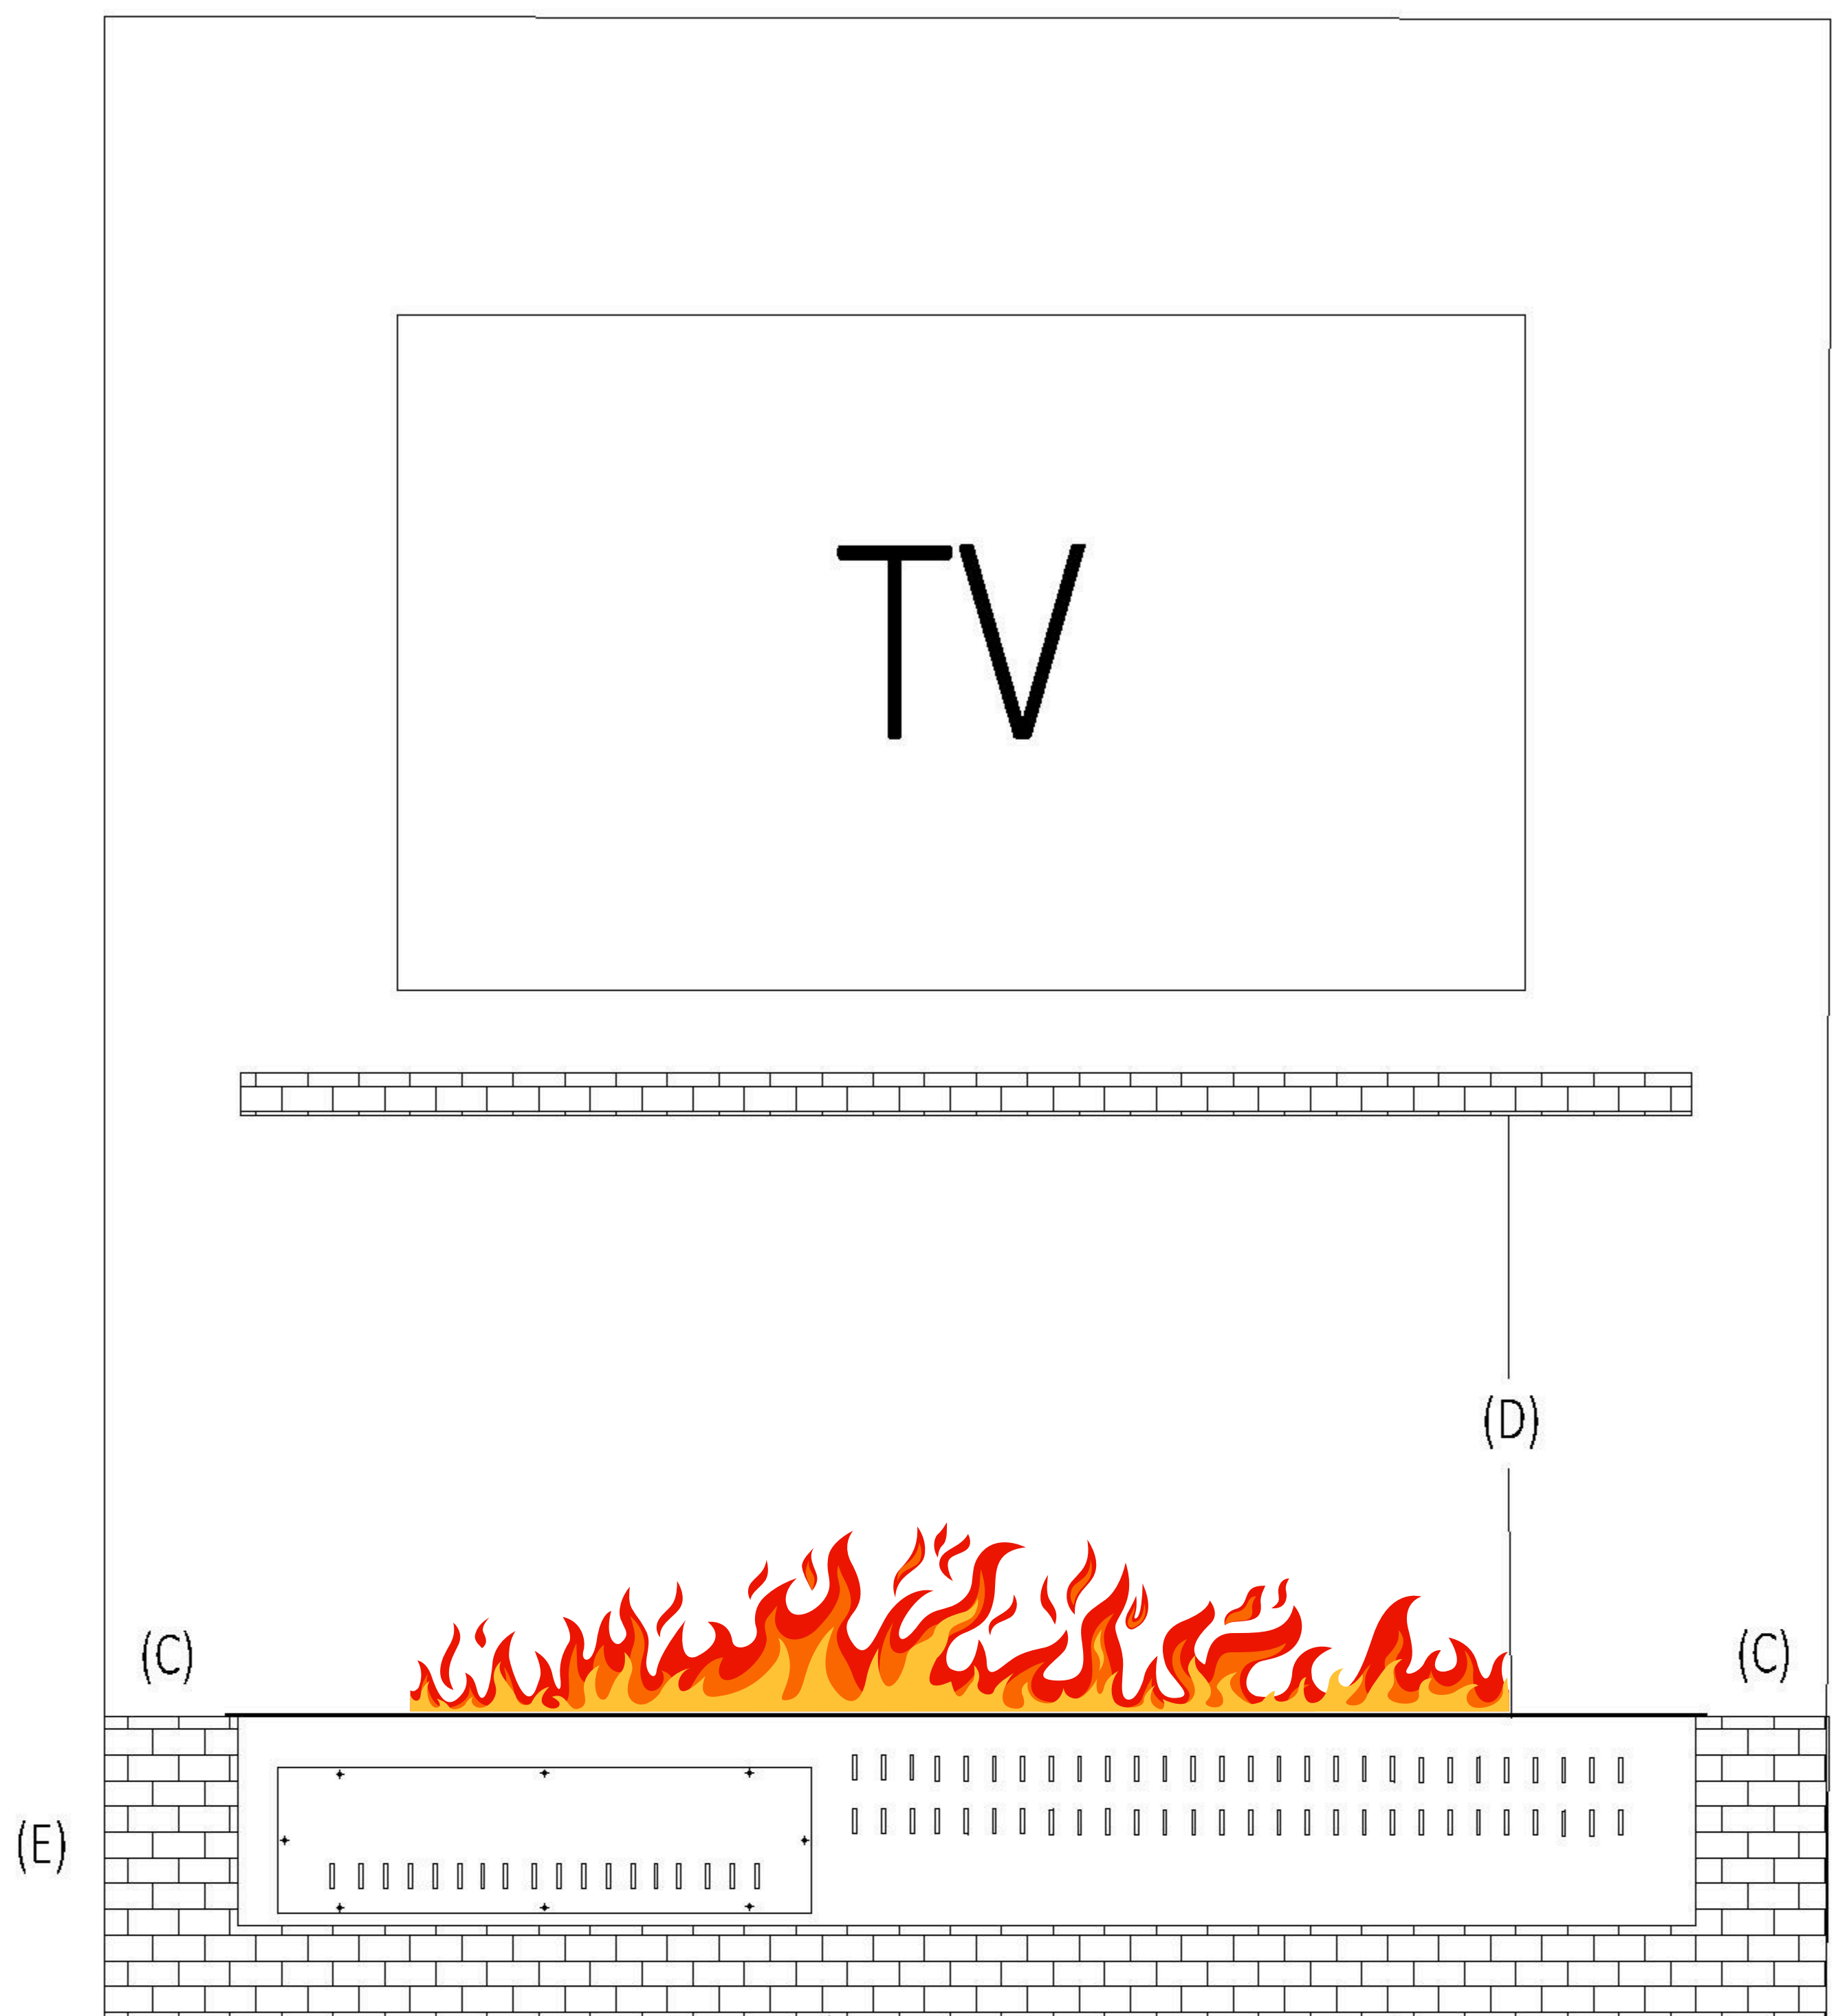

VABA RUUM KAMINA EES (A)	VABA RUUM KAMINA TAGA (B)	VABA RUUM KAMINA KÜLJEL (C)
100 MM	100 MM	100 MM
VABA RUUM KAMINA KOHAL (D)	VABA RUUM KAMINA ALLA (E)	
950 MM	250 MM	

MÄRKUSED:

1. Joonisel on näidatud min. lubatud kaugused

2. Joonisel toodud mõõdud on mittepõlevate materjalide kohta

3. Põlevate materjalide ohutu kaugus on 1250mm

DISAINKAMINAD	SR BOKAMIN
	JOONIS: KAMINA PAIGALDUS RIIULI/KAITSE ALLA