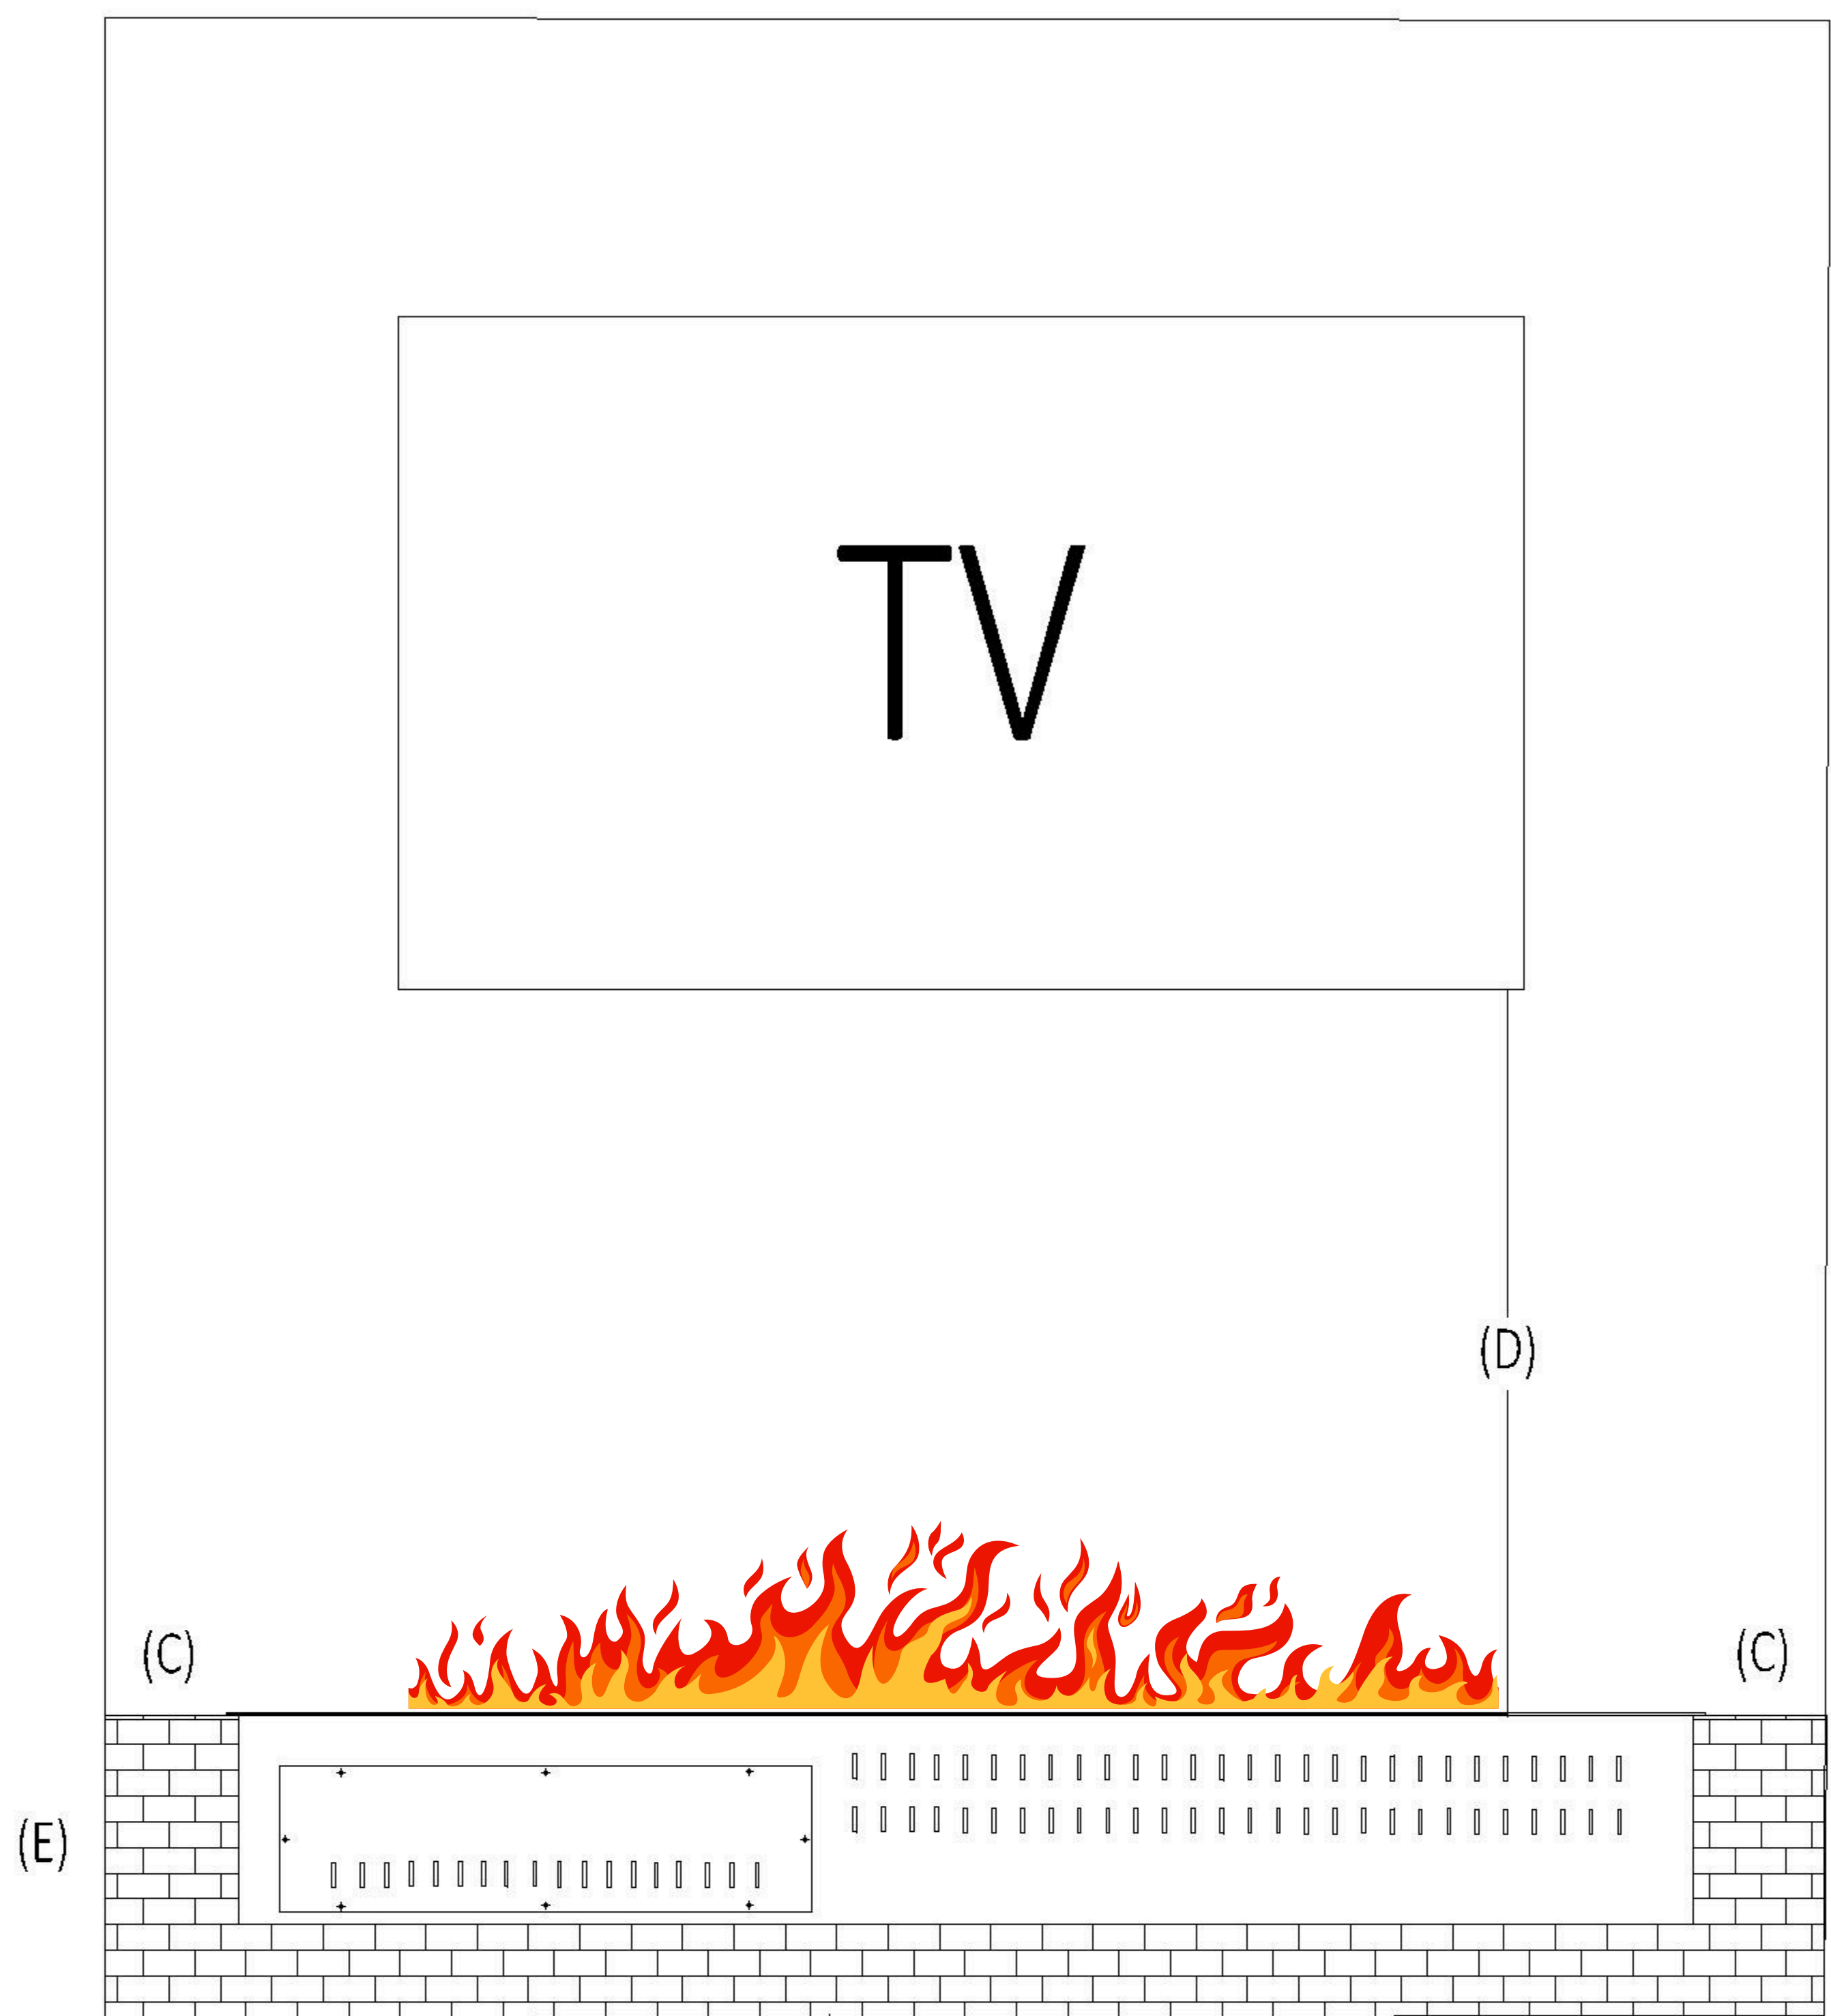

## MÄRKUSED:

1. Joonisel on näidatud min.lubatud kaugused
2. Joonisel toodud mõõdud on mittepõlevate materjalide kohta
3. Põlevate materjalide ohutu kaugus on 1250mm

	DISAINKAMINAD	SR BIOKAMIN
JOONIS:	KAMINA PAIGALDUS ERALDISEISEV	