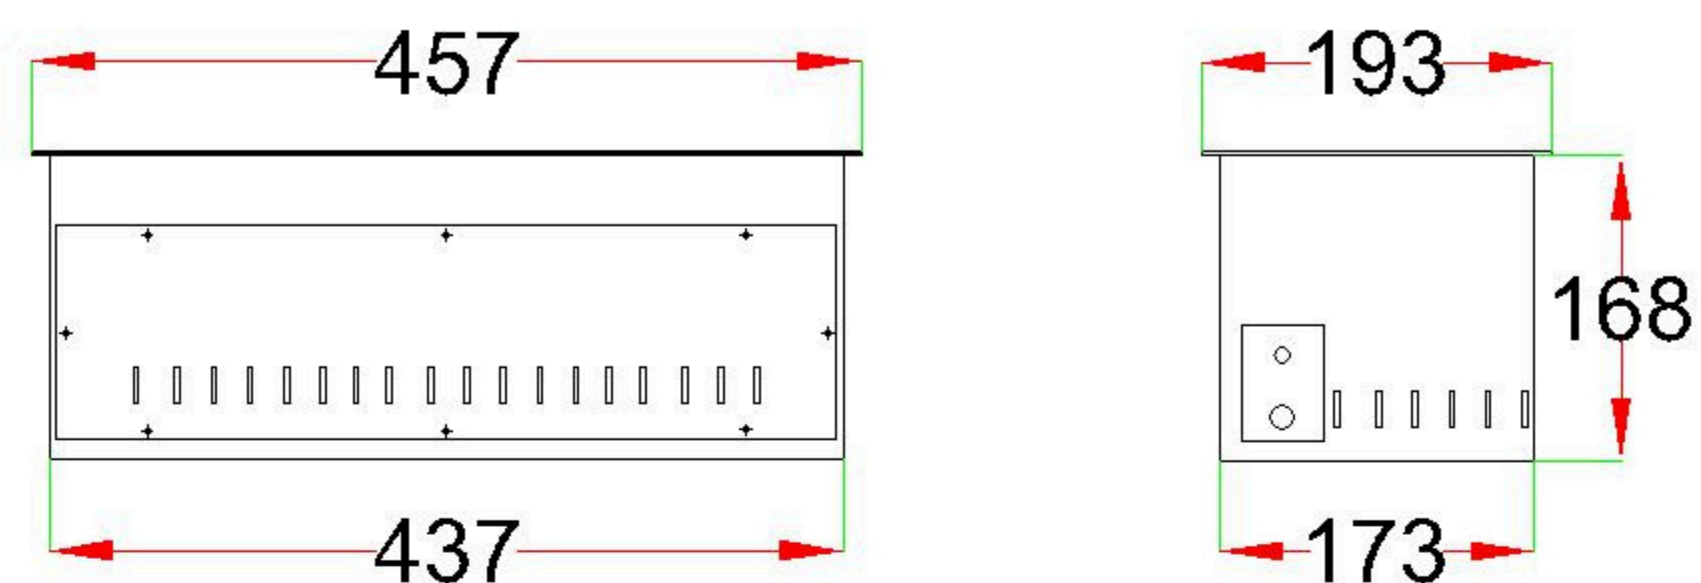

KAMINA MÕÕDUD