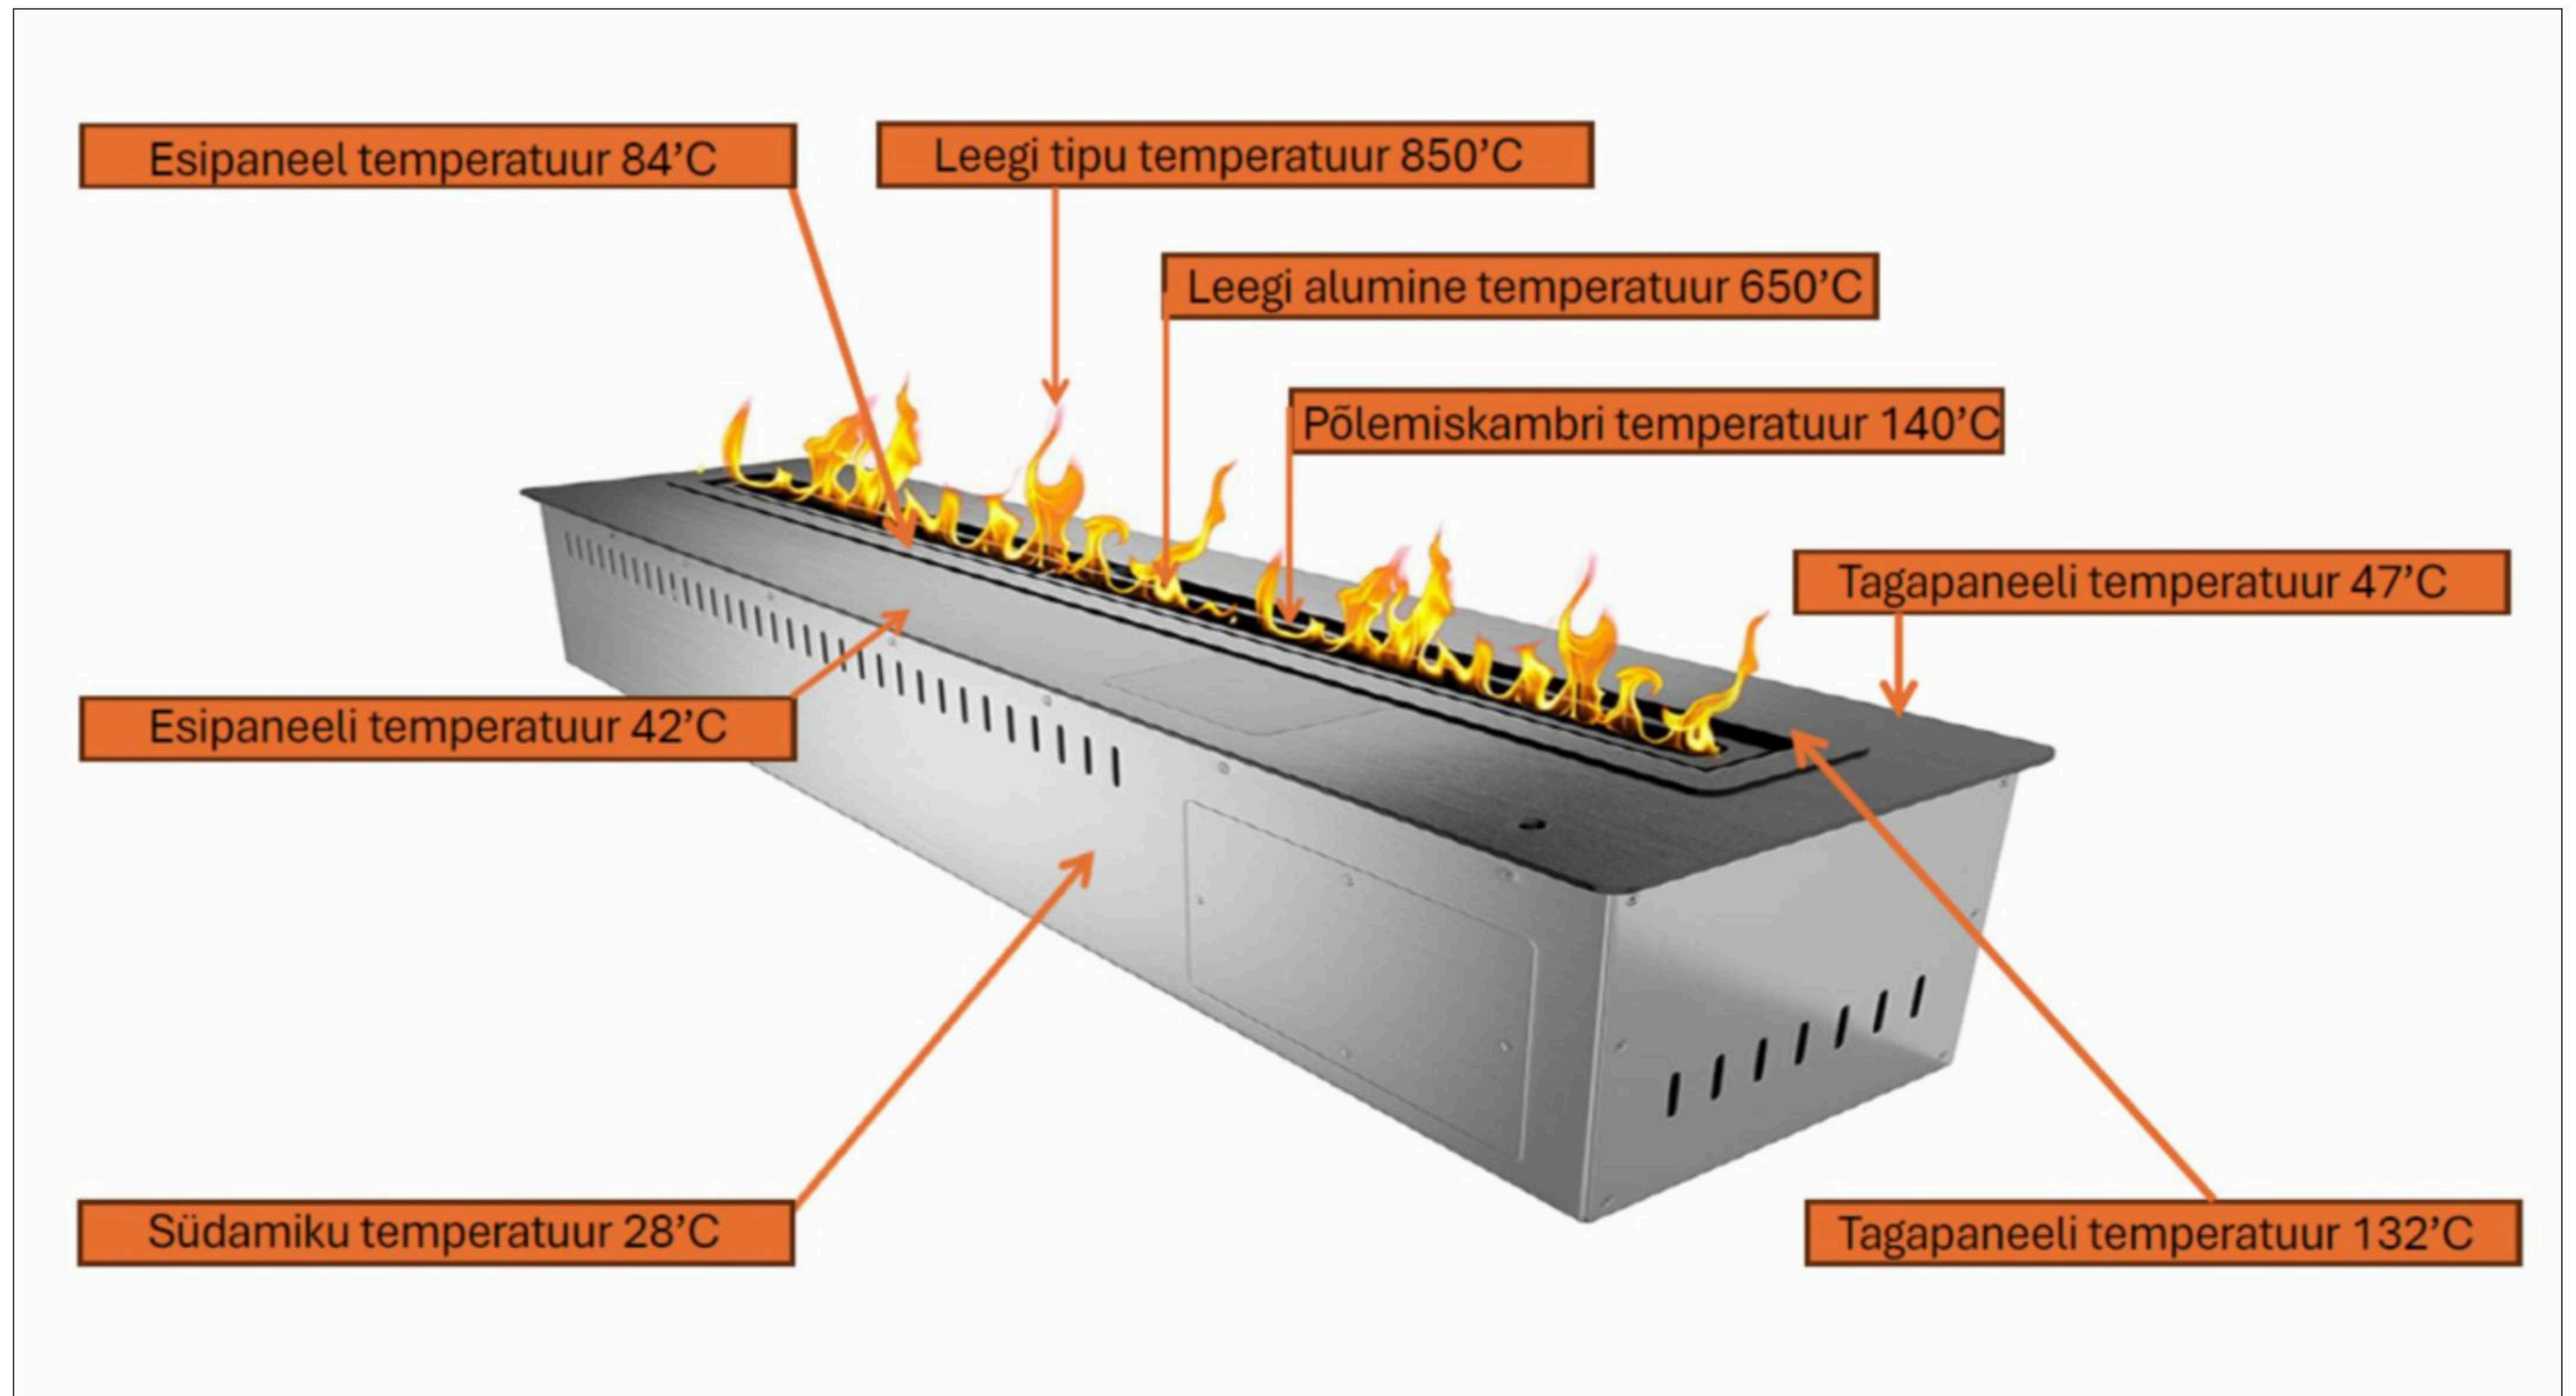

VABA RUUM KAMINA EES (A)	VABA RUUM KAMINA TAGA (B)	VABA RUUM KAMINA KÜLJEL (C)
100 MM	100 MM	100 MM
VABA RUUM KAMINA KOHAL (D)	VABA RUUM KAMINA ALLA (E)	
610 MM	250 MM	

MÄRKUSED:

1. Joonisel on näidatud min. lubatud kaugused
2. Joonisel toodud mõõdud on mittepõlevate materjalide kohta
3. Põlevate materjalide ohutu kaugus on 1250mm

DISAINKAMINAD		SR BOKAMIN
JONIS:	PÕLEMISEL TEKKIVAD TEMPERATUURID