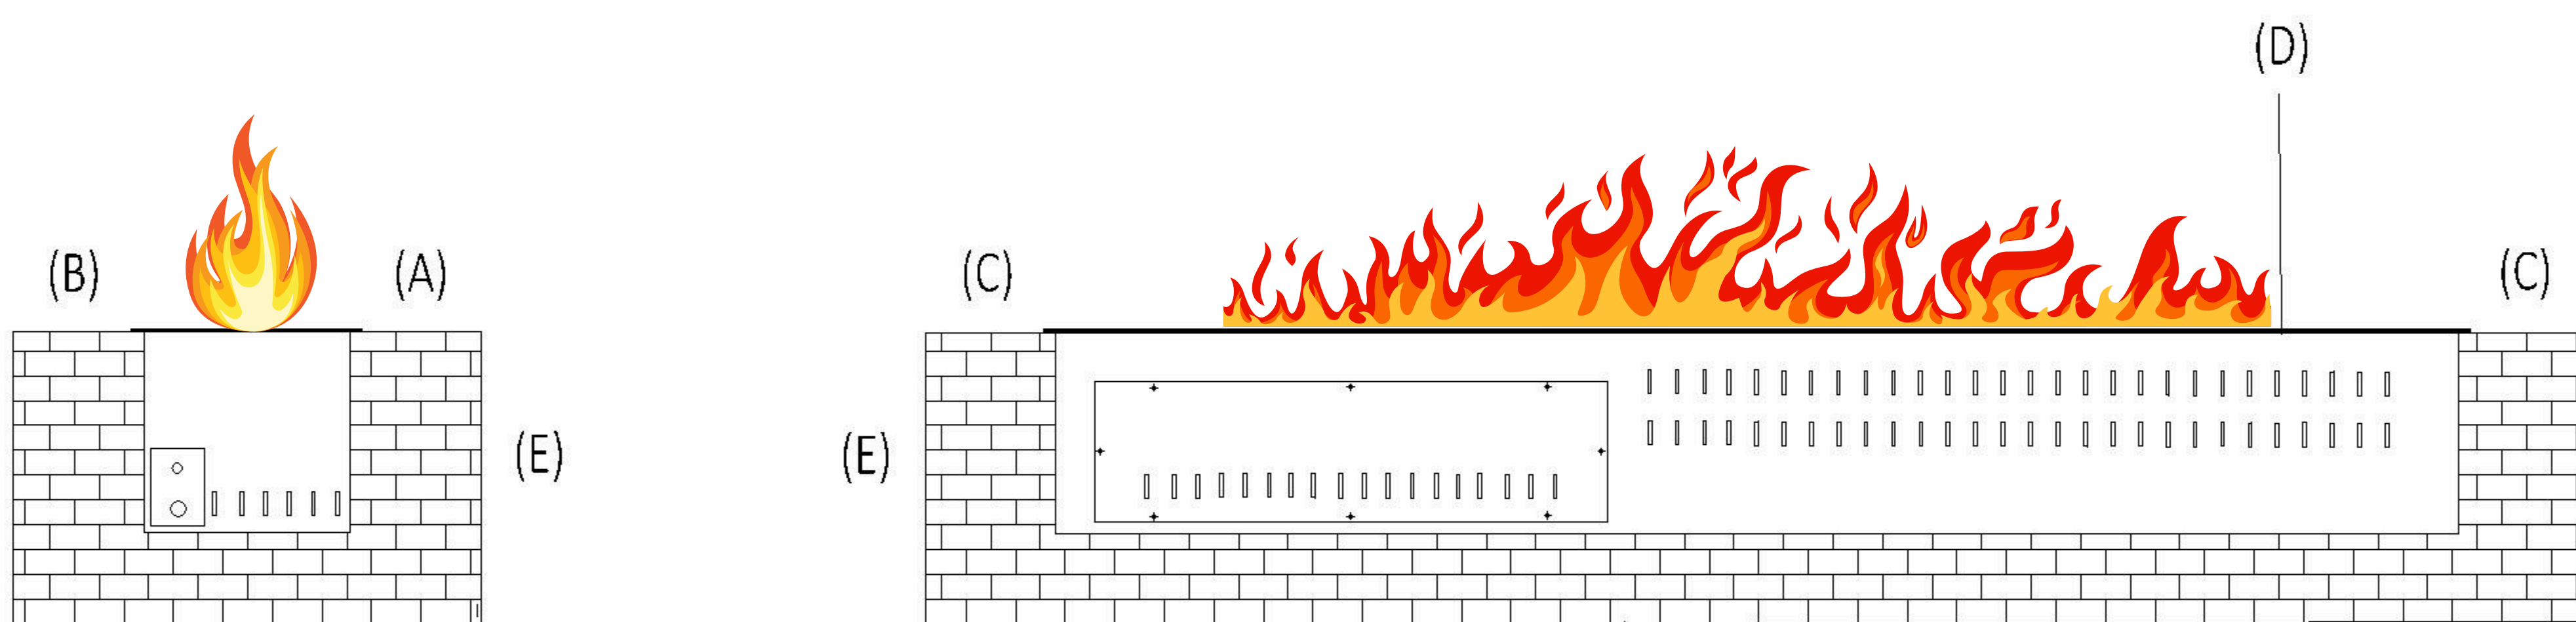

RUUM

VABA RUUM KAMINA EES (A)	VABA RUUM KAMINA TAGA (B)	VABA RUUM KAMINA KÜLJEL (C)
100 MM	100 MM	100 MM
VABA RUUM KAMINA KOHAL (D)	VABA RUUM KAMINA ALLA (E)	
610 MM	250 MM	

MÄRKUSED:

1. Joonisel on näidatud min.lubatud kaugused
2. Joonisel toodud mõõdud on mittepõlevate materjalide kohta
3. Põlevate materjalide ohutu kaugus on 1250mm

DISAINKAMINAD		SR BIODKAMIN
JOONIS:	KAMINA PAIGALDUS ERALDISEISEV