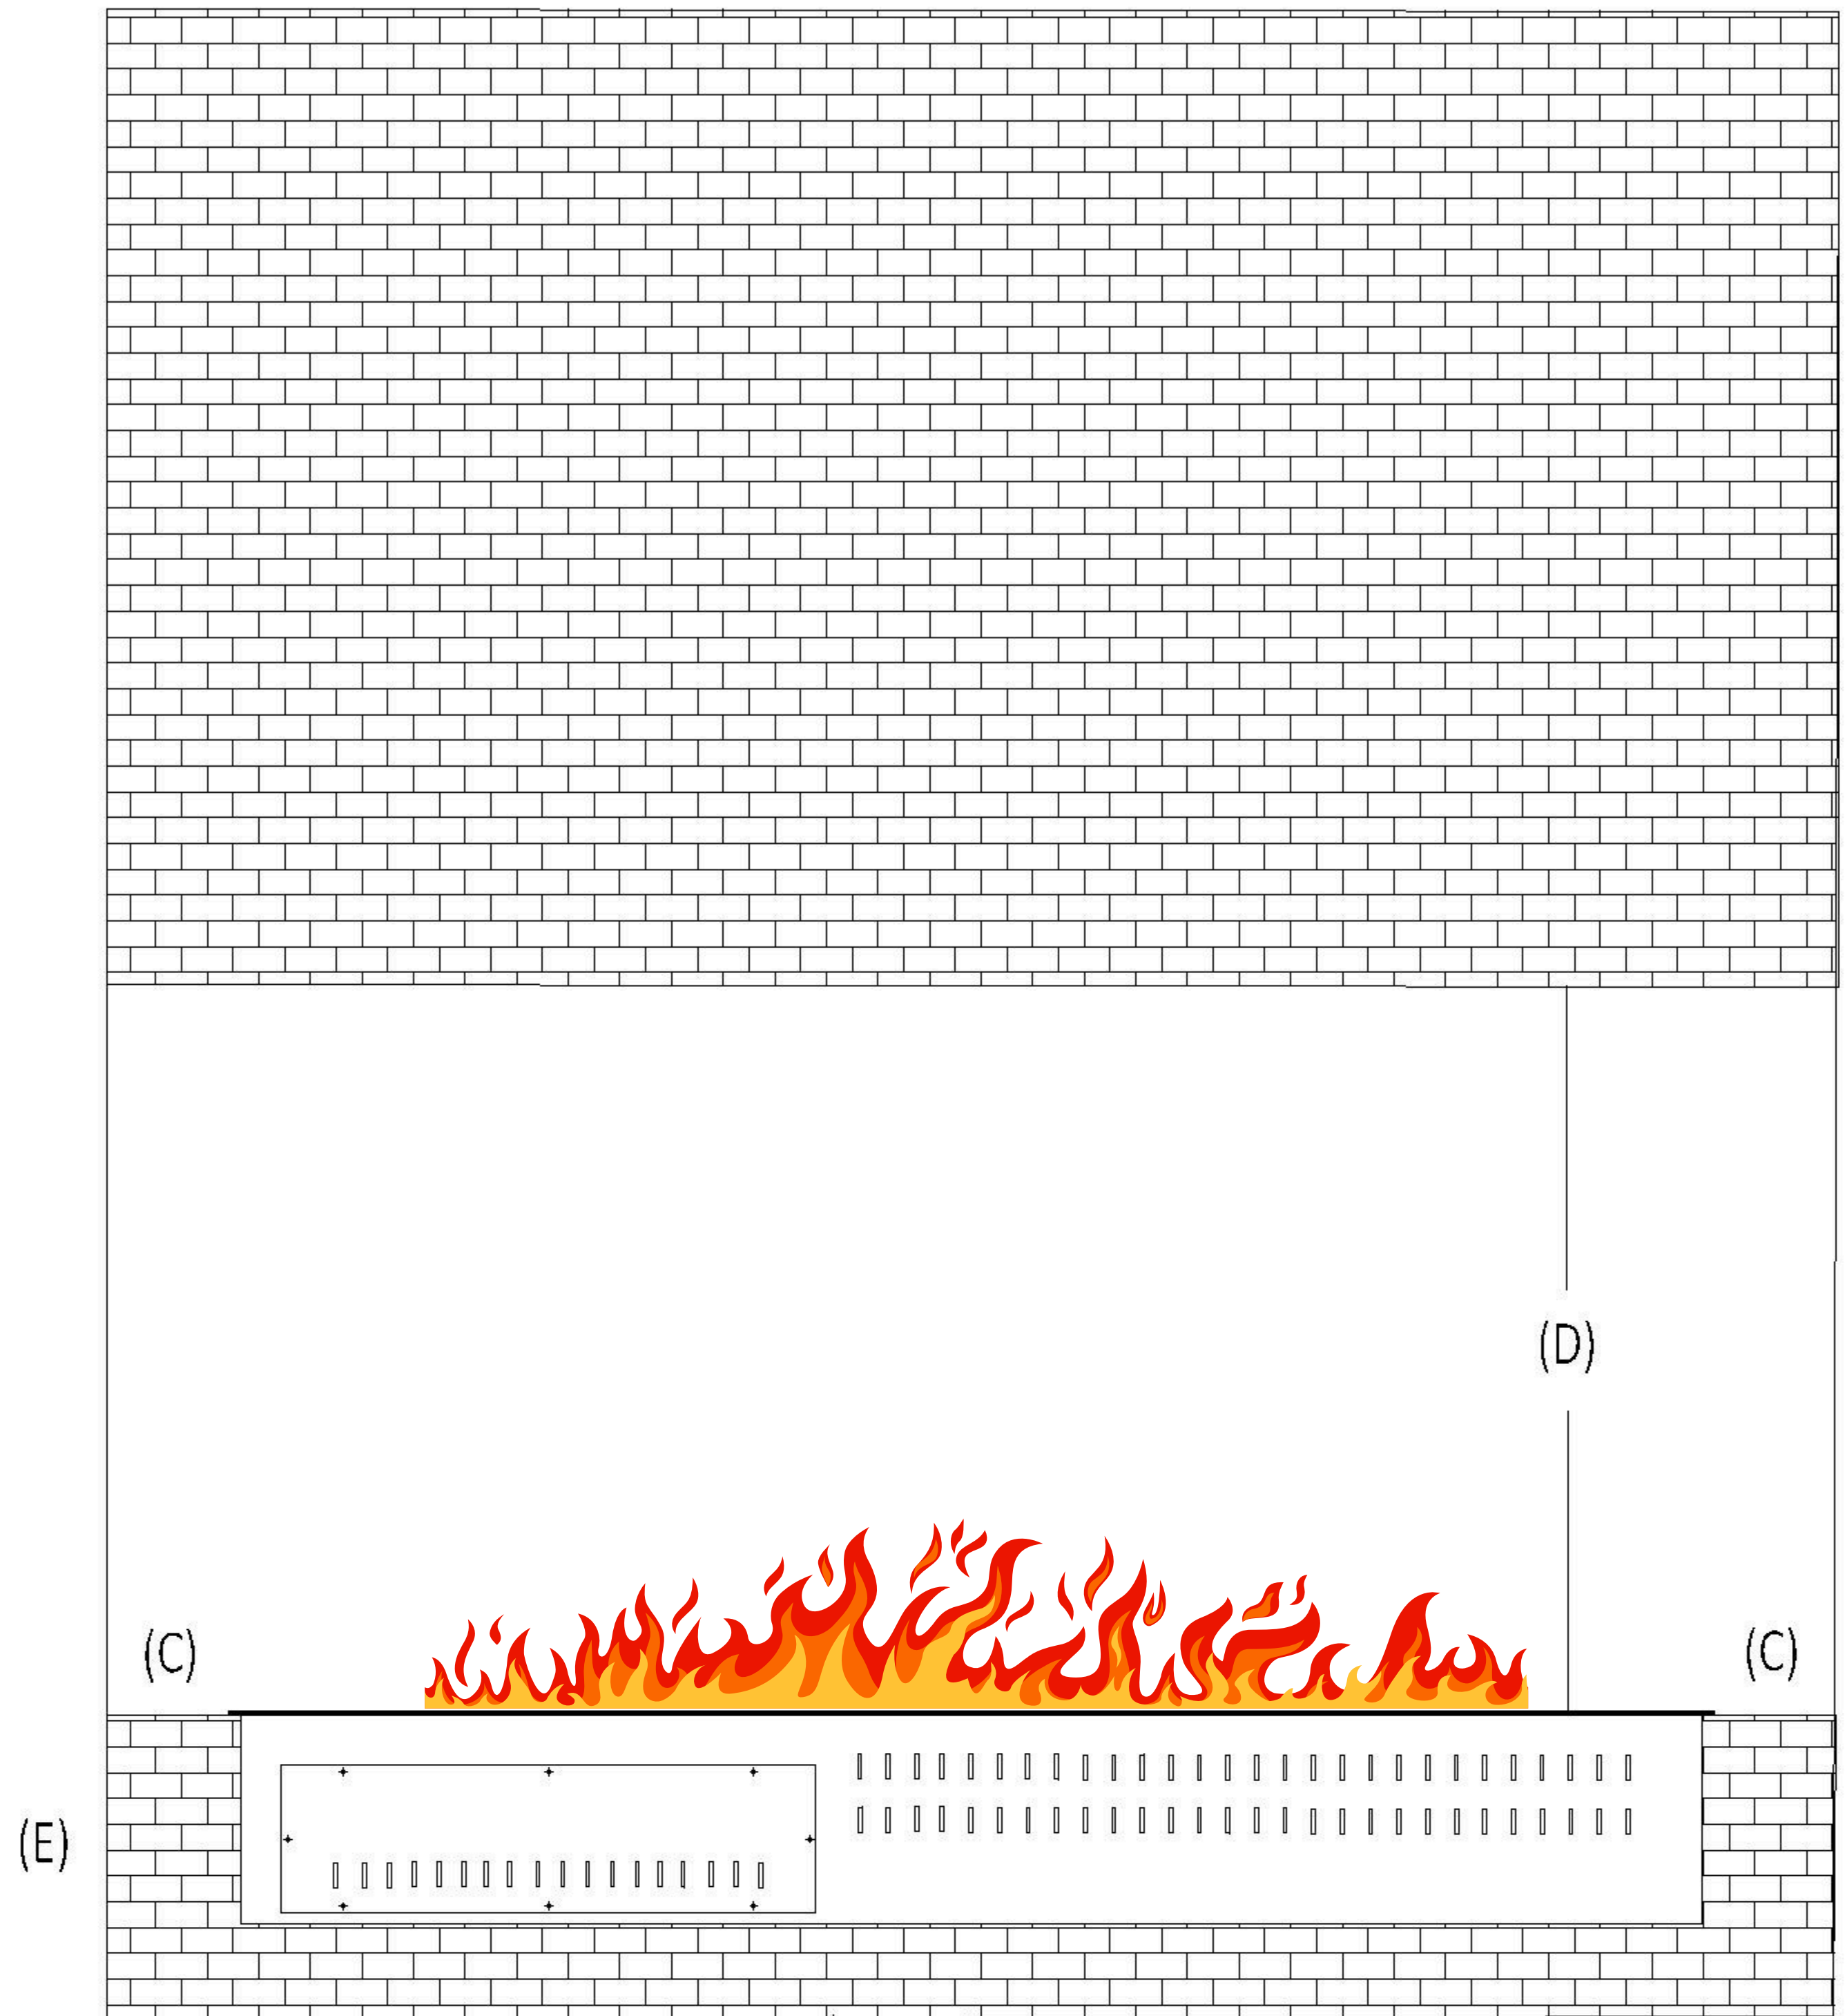

VABA RUUM KAMINA EES (A)	VABA RUUM KAMINA TAGA (B)	VABA RUUM KAMINA KÜLJEL (C)
100 MM	100 MM	100 MM
VABA RUUM KAMINA KOHAL (D)	VABA RUUM KAMINA ALLA (E)	
610 MM	250 MM	

MÄRKUSED:

1. Joonisel on näidatud min. lubatud kaugused
2. Joonisel toodud mõõdud on mittepõlevate materjalide kohta
3. Põlevate materjalide ohutu kaugus on 1250mm

DISAINKAMINAD		SR BOKAMIN
JOONIS:	KAMINA PAIGALDUS ÜMBRITSEVAS KORPUSES