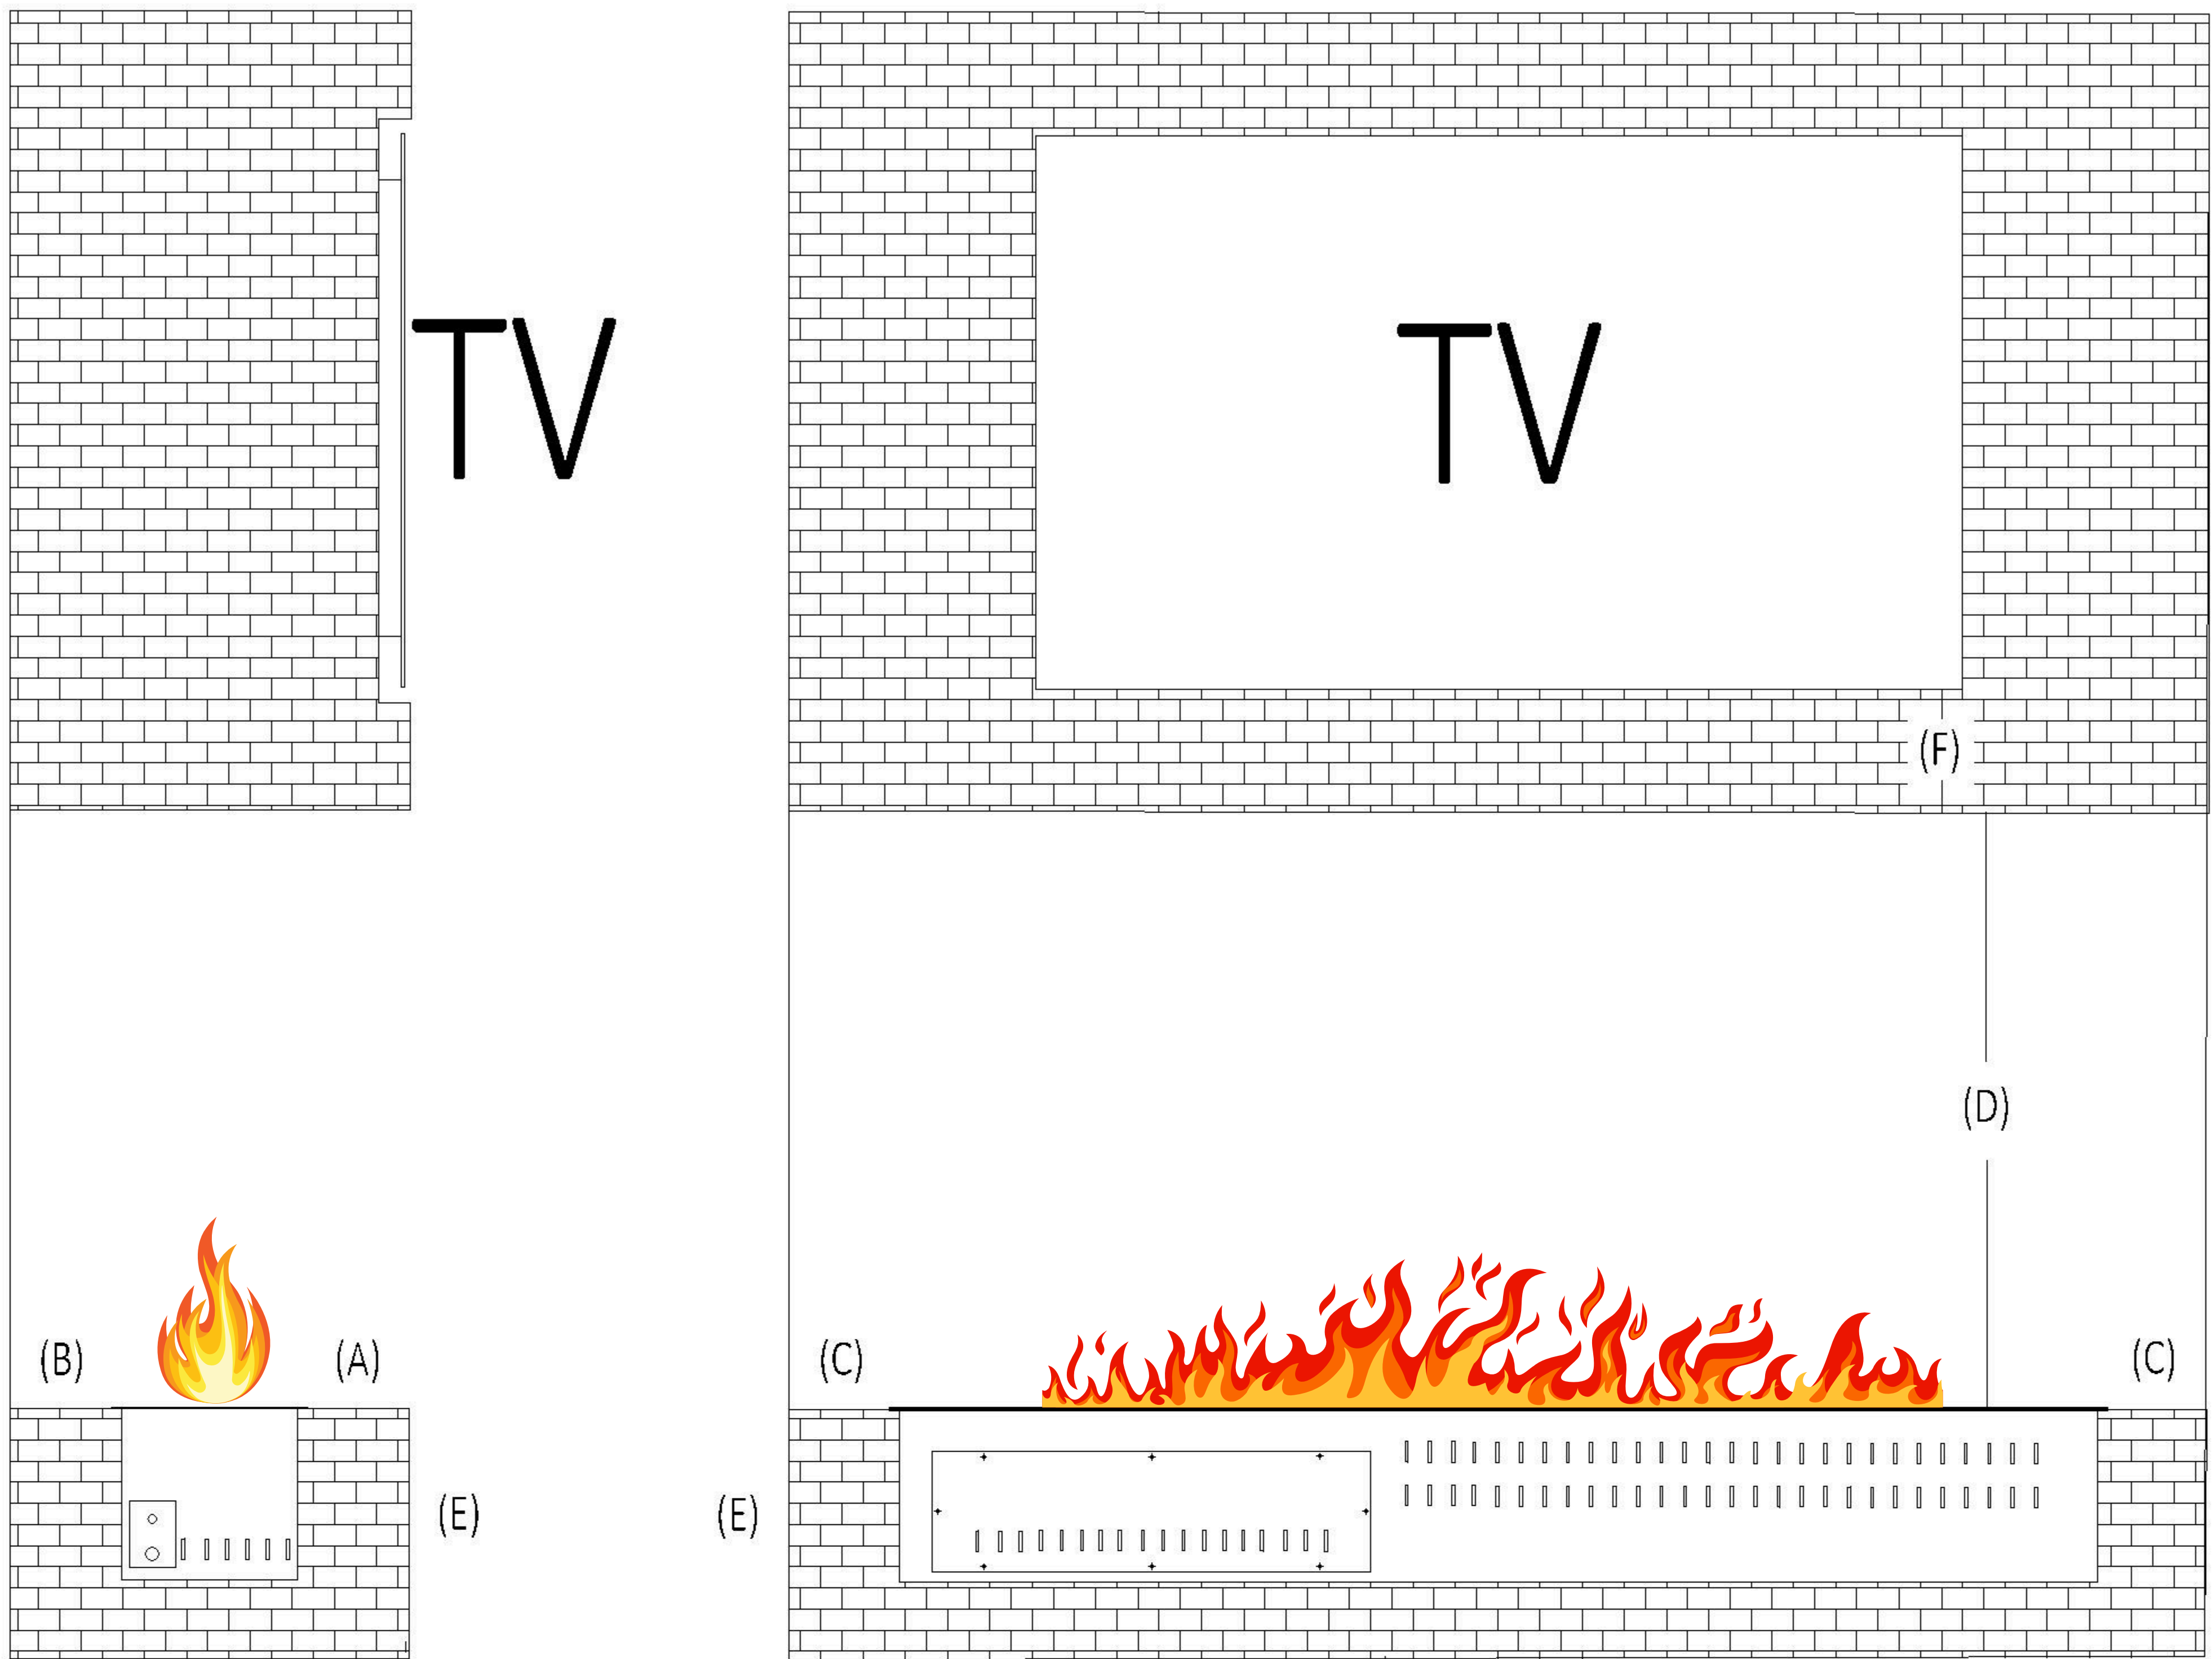

VABA RUUM KAMINA EES (A)	VABA RUUM KAMINA TAGA (B)	VABA RUUM KAMINA KÜLJEL (C)
100 MM	100 MM	100 MM
VABA RUUM KAMINA KOHAL (D)	VABA RUUM KAMINA ALLA (E)	VABA RUUM KORPUSE+TV VAHEL (F)
610 MM	250 MM	350 MM

MÄRKUSED:

- 1.Joonisel on näidatud min.lubatud kaugused
- 2.Joonisel toodud mõõdud on mittepõlevate materjalide kohta
- 3.Põlevate materjalide ohutu kaugus on 1250mm

DISAINKAMINAD		SR BLOKAMIN
JONIS:	KAMINA PAIGALDUS TV ÜMBRITSEVAS KORPUSES