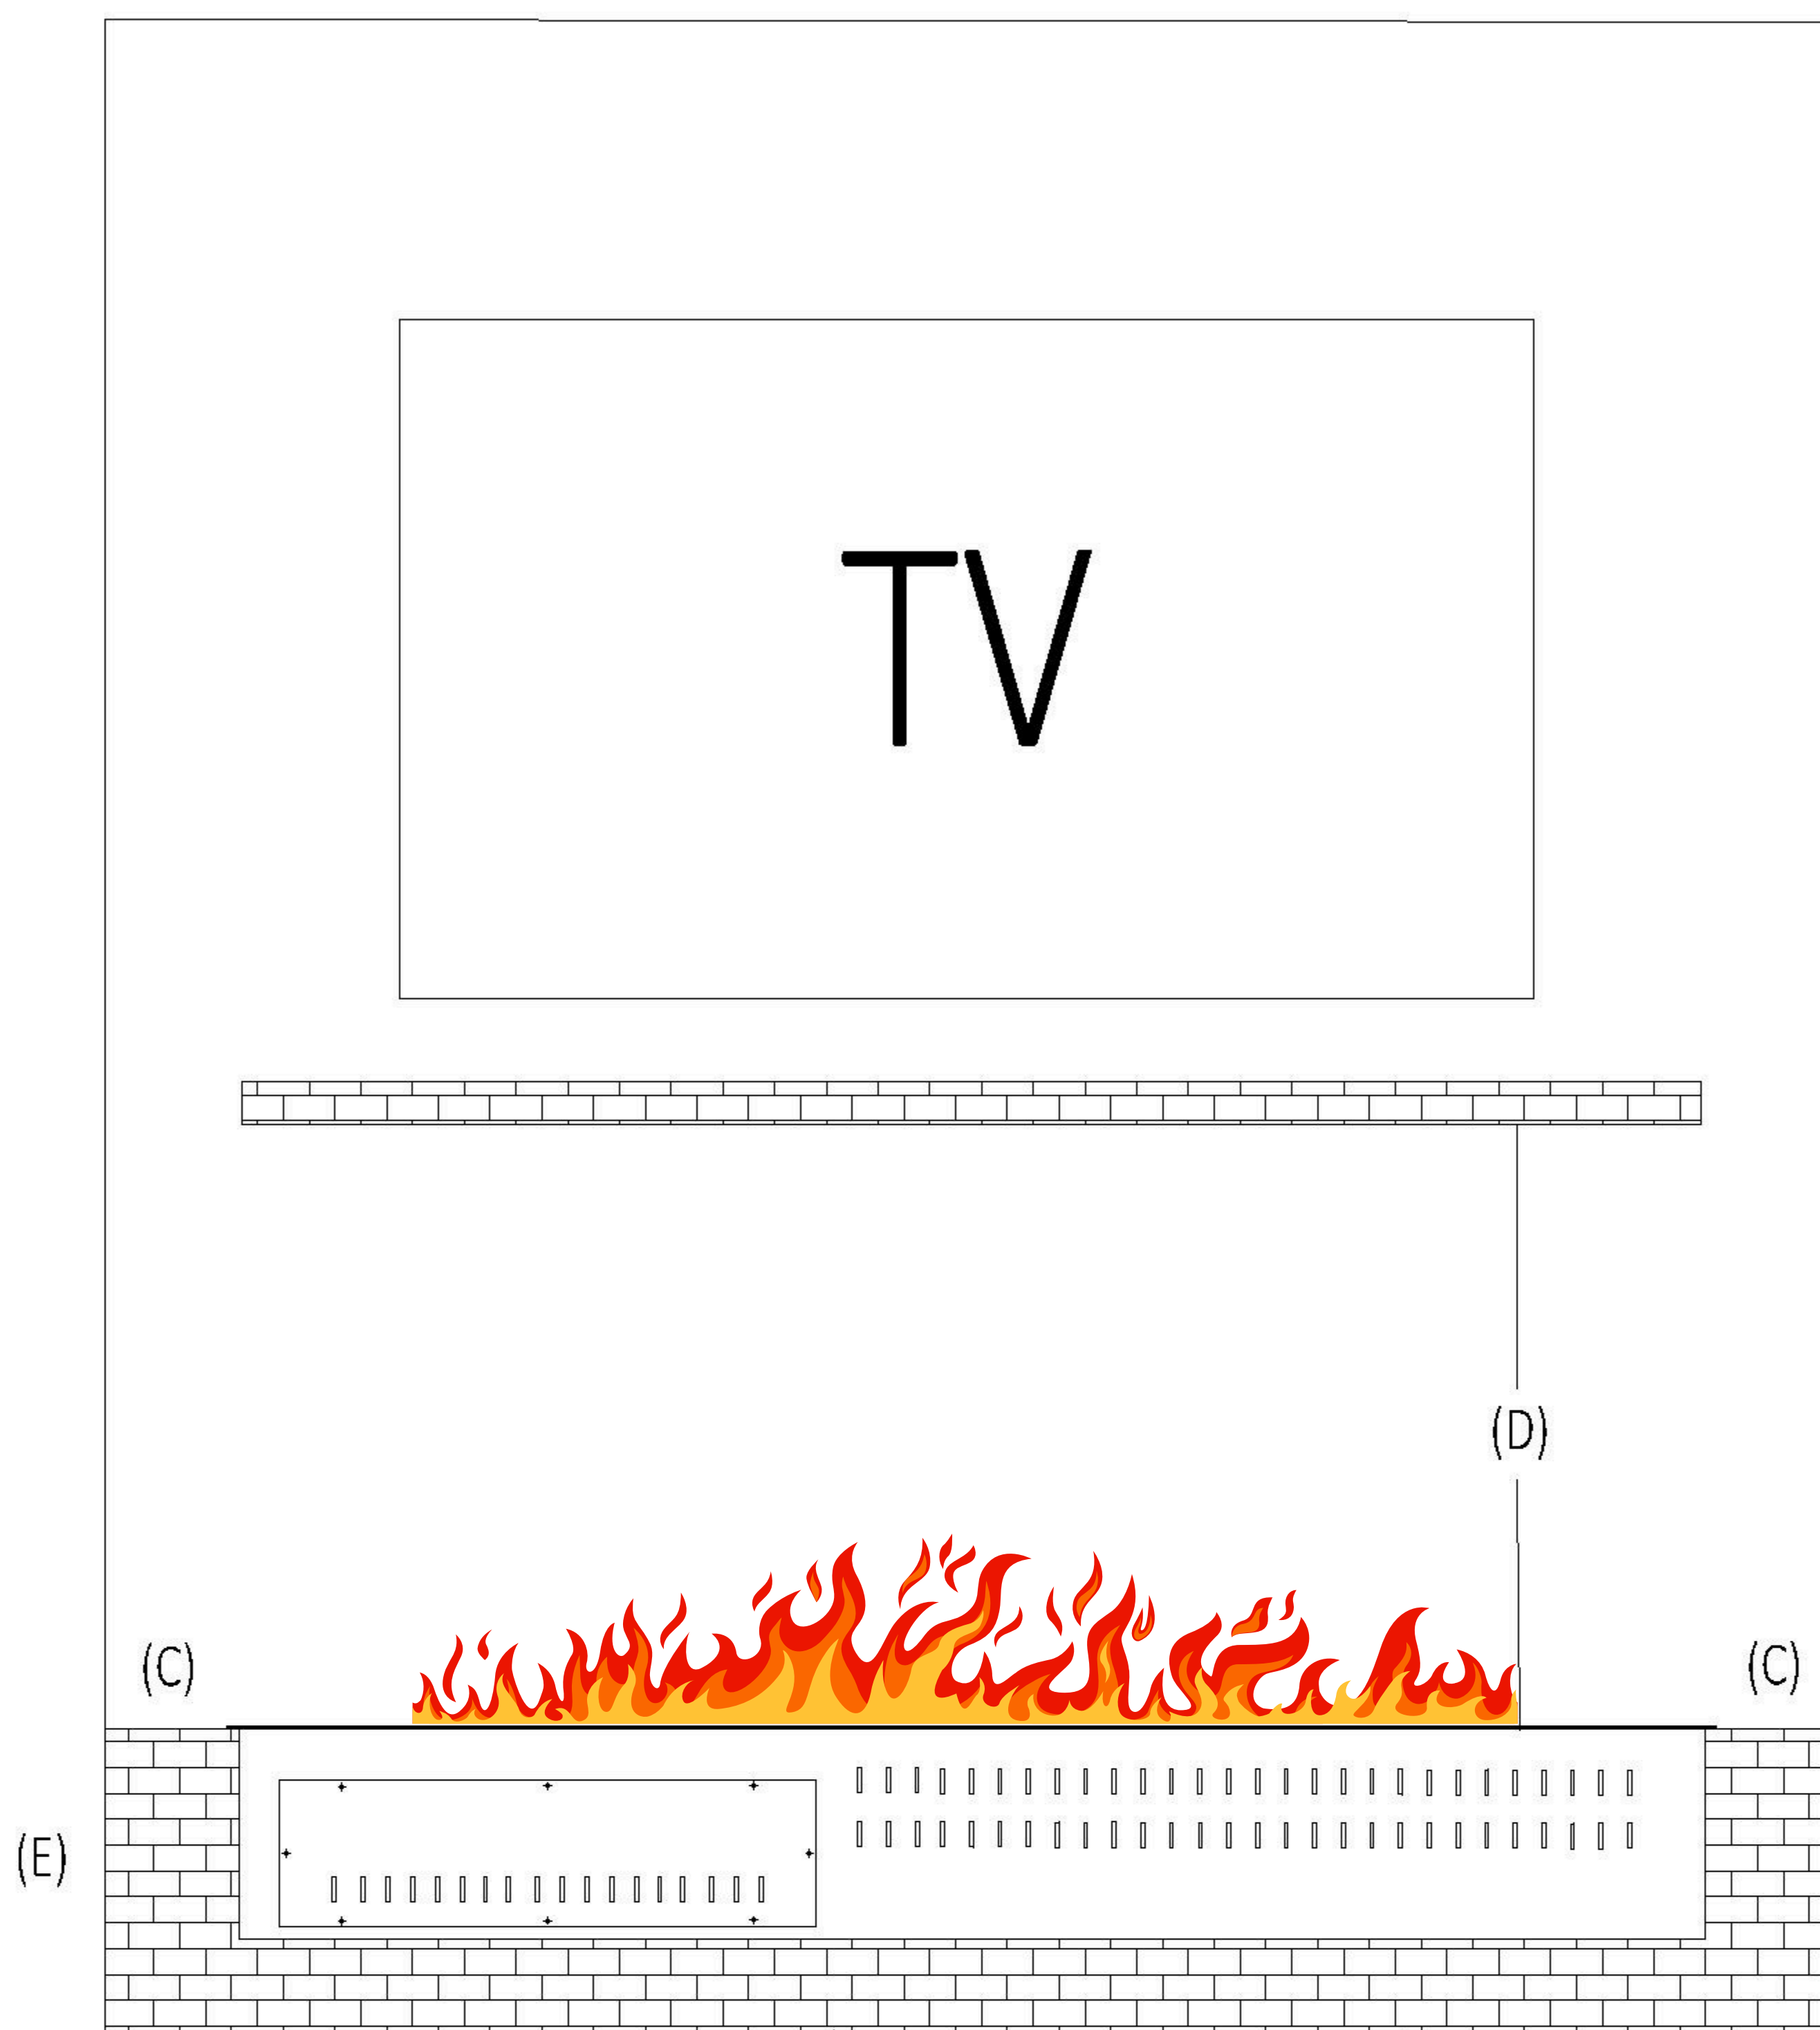

VABA RUUM KAMINA EES (A)	VABA RUUM KAMINA TAGA (B)	VABA RUUM KAMINA KÜLJEL (C)
100 MM	100 MM	100 MM
VABA RUUM KAMINA KOHAL (D)	VABA RUUM KAMINA ALLA (E)	
950 MM	250 MM	

MÄRKUSED:

1. Joonisel on näidatud min. lubatud kaugused
2. Joonisel toodud mõõdud on mittepõlevate materjalide kohta
3. Põlevate materjalide ohutu kaugus on 1250mm

DISAINKAMINAD		SR BOKAMIN
JONIS:	KAMINA PAIGALDUS RIIULI/KAITSE ALLA