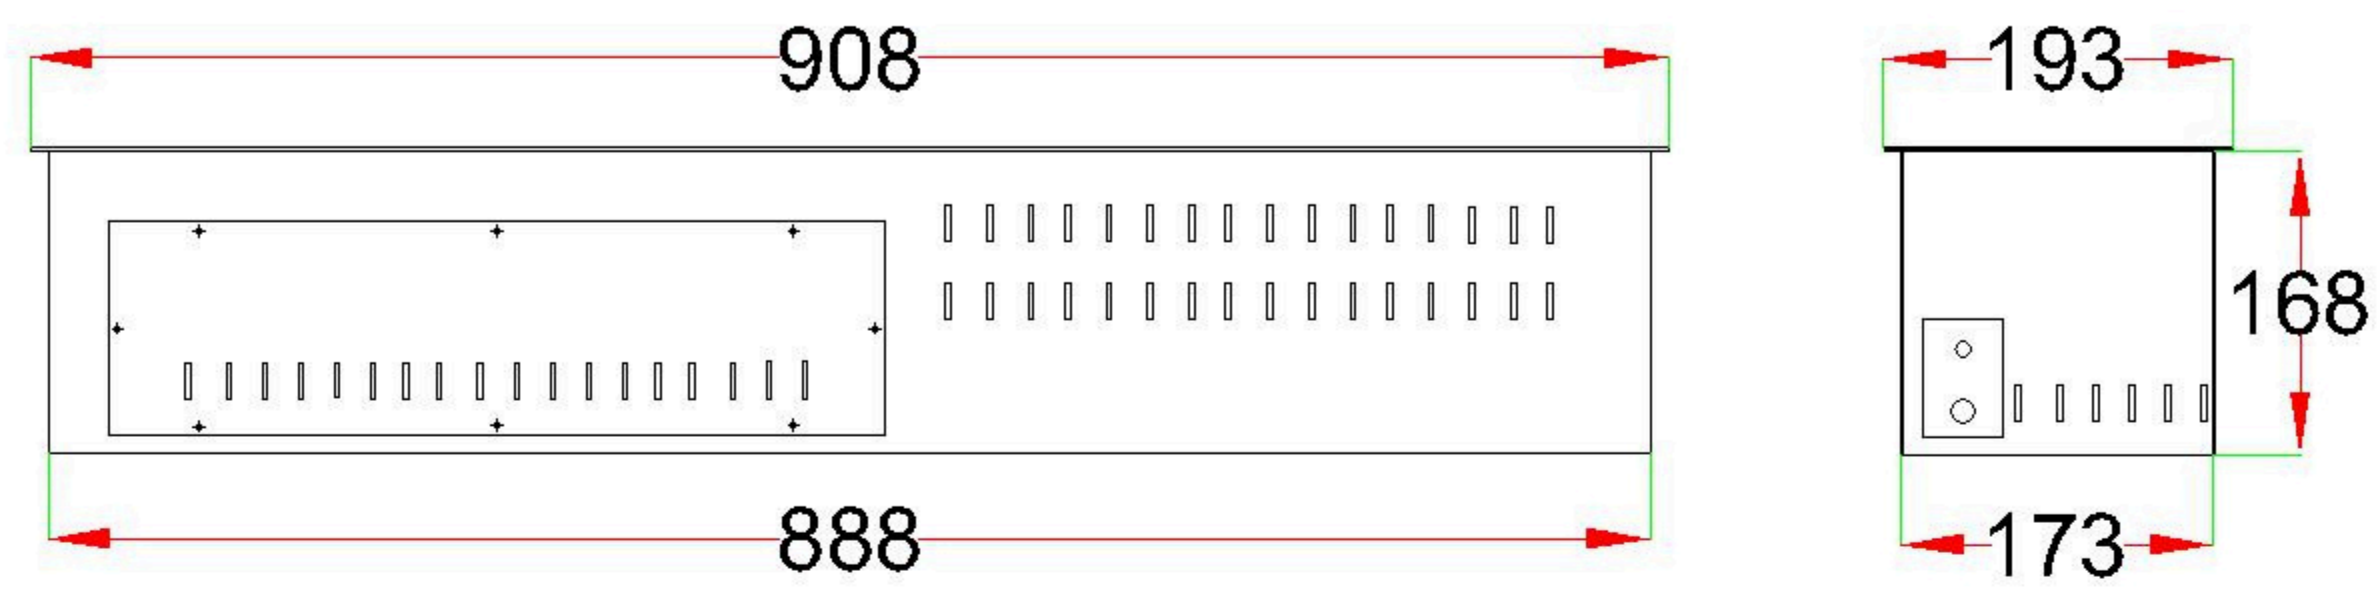

KAMINA MÕÕDUD

KORPUSE ETTEVALMISTAMINE

MÄRKUSED:

- 1.Kõik joonisel toodud mõõdud on mm
- 2.Ava mõõtu ei tohi muuta (arvestatud on varu)
- 3.Kamina ümbrus peab olema mittepõlevatest materjalidest

DISAINKAMINAD

SR 36 BIODKAMIN

JOONIS:

ETTEVALMISTUS KAMINA PAIGALDUSEKS

VABA RUUM KAMINA EES (A)	VABA RUUM KAMINA TAGA (B)	VABA RUUM KAMINA KÜLJEL (C)
100 MM	100 MM	100 MM
VABA RUUM KAMINA KOHAL (D)	VABA RUUM KAMINA ALLA (E)	
610 MM	250 MM	

MÄRKUSED:

1. Joonisel on näidatud min. lubatud kaugused
2. Joonisel toodud mõõdud on mittepõlevate materjalide kohta
3. Põlevate materjalide ohutu kaugus on 1250mm

 DISAINKAMINAD		SR BOKAMIN
JOONIS:	KAMINA PAIGALDUS ÜMBRITSEVAS KORPUSES	