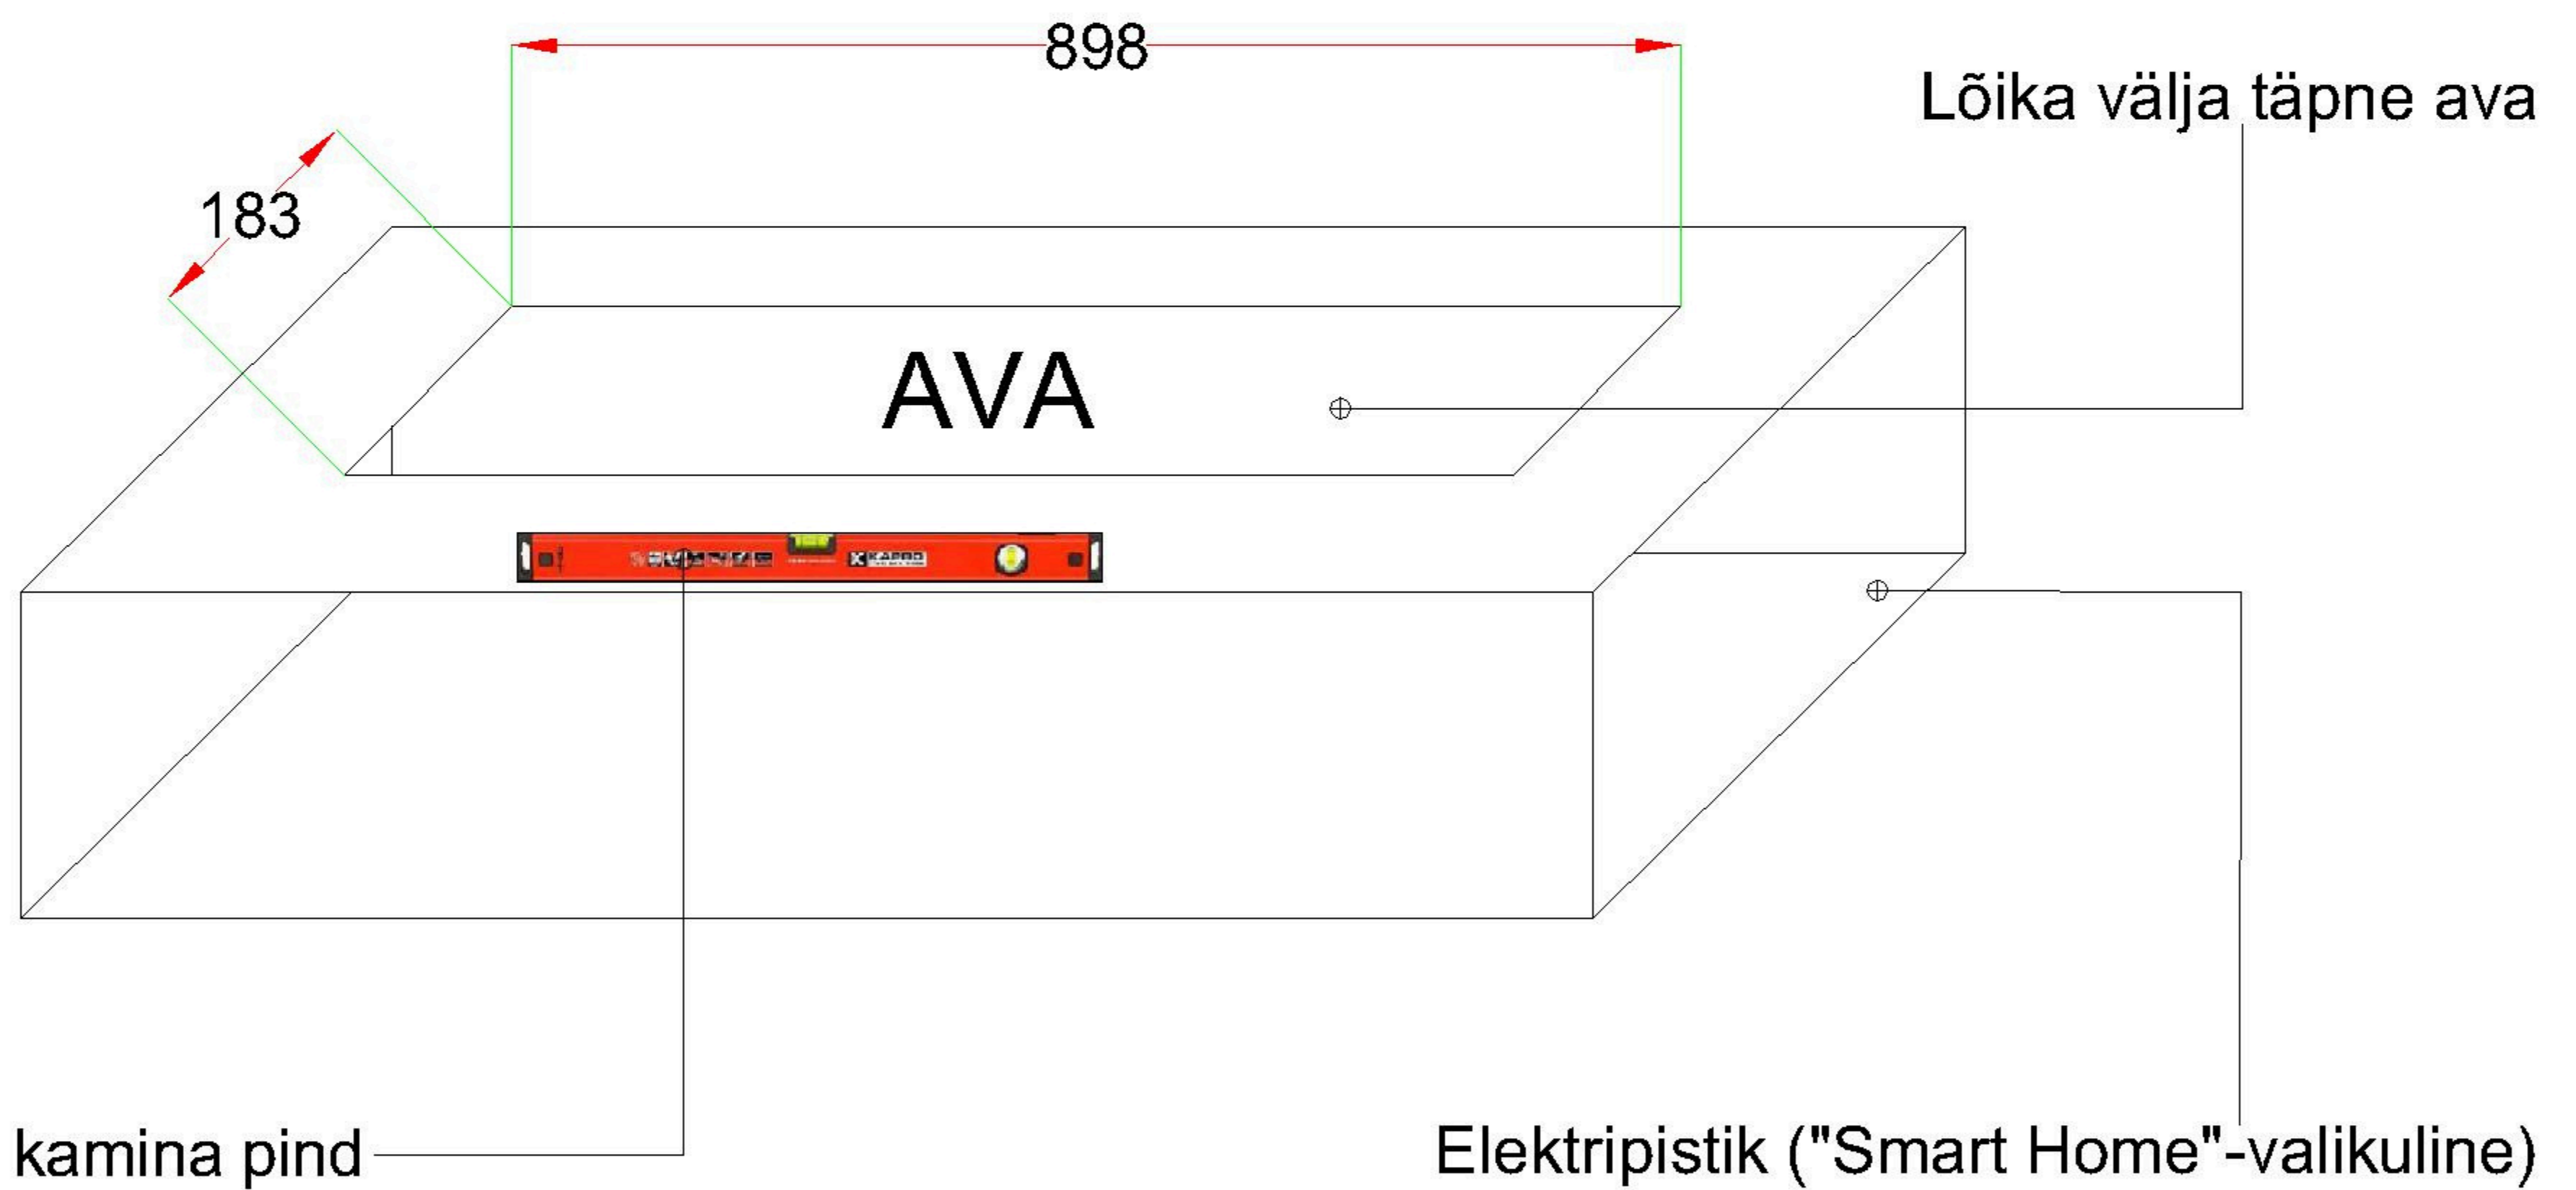

KAMINA MÕÕDUD

KORPUSE ETTEVALMISTAMINE

MÄRKUSED:

- 1.Kõik joonisel toodud mõõdud on mm
- 2.Ava mõõtu ei tohi muuta (arvestatud on varu)
- 3.Kamina ümbrus peab olema mittepõlevatest materjalidest

DISAINKAMINAD

SR 36 BIODKAMIN

JOONIS:

ETTEVALMISTUS KAMINA PAIGALDUSEKS

VABA RUUM KAMINA EES (A)	VABA RUUM KAMINA TAGA (B)	VABA RUUM KAMINA KÜLJEL (C)
100 MM	100 MM	100 MM
VABA RUUM KAMINA KOHAL (D)	VABA RUUM KAMINA ALLA (E)	
610 MM	250 MM	