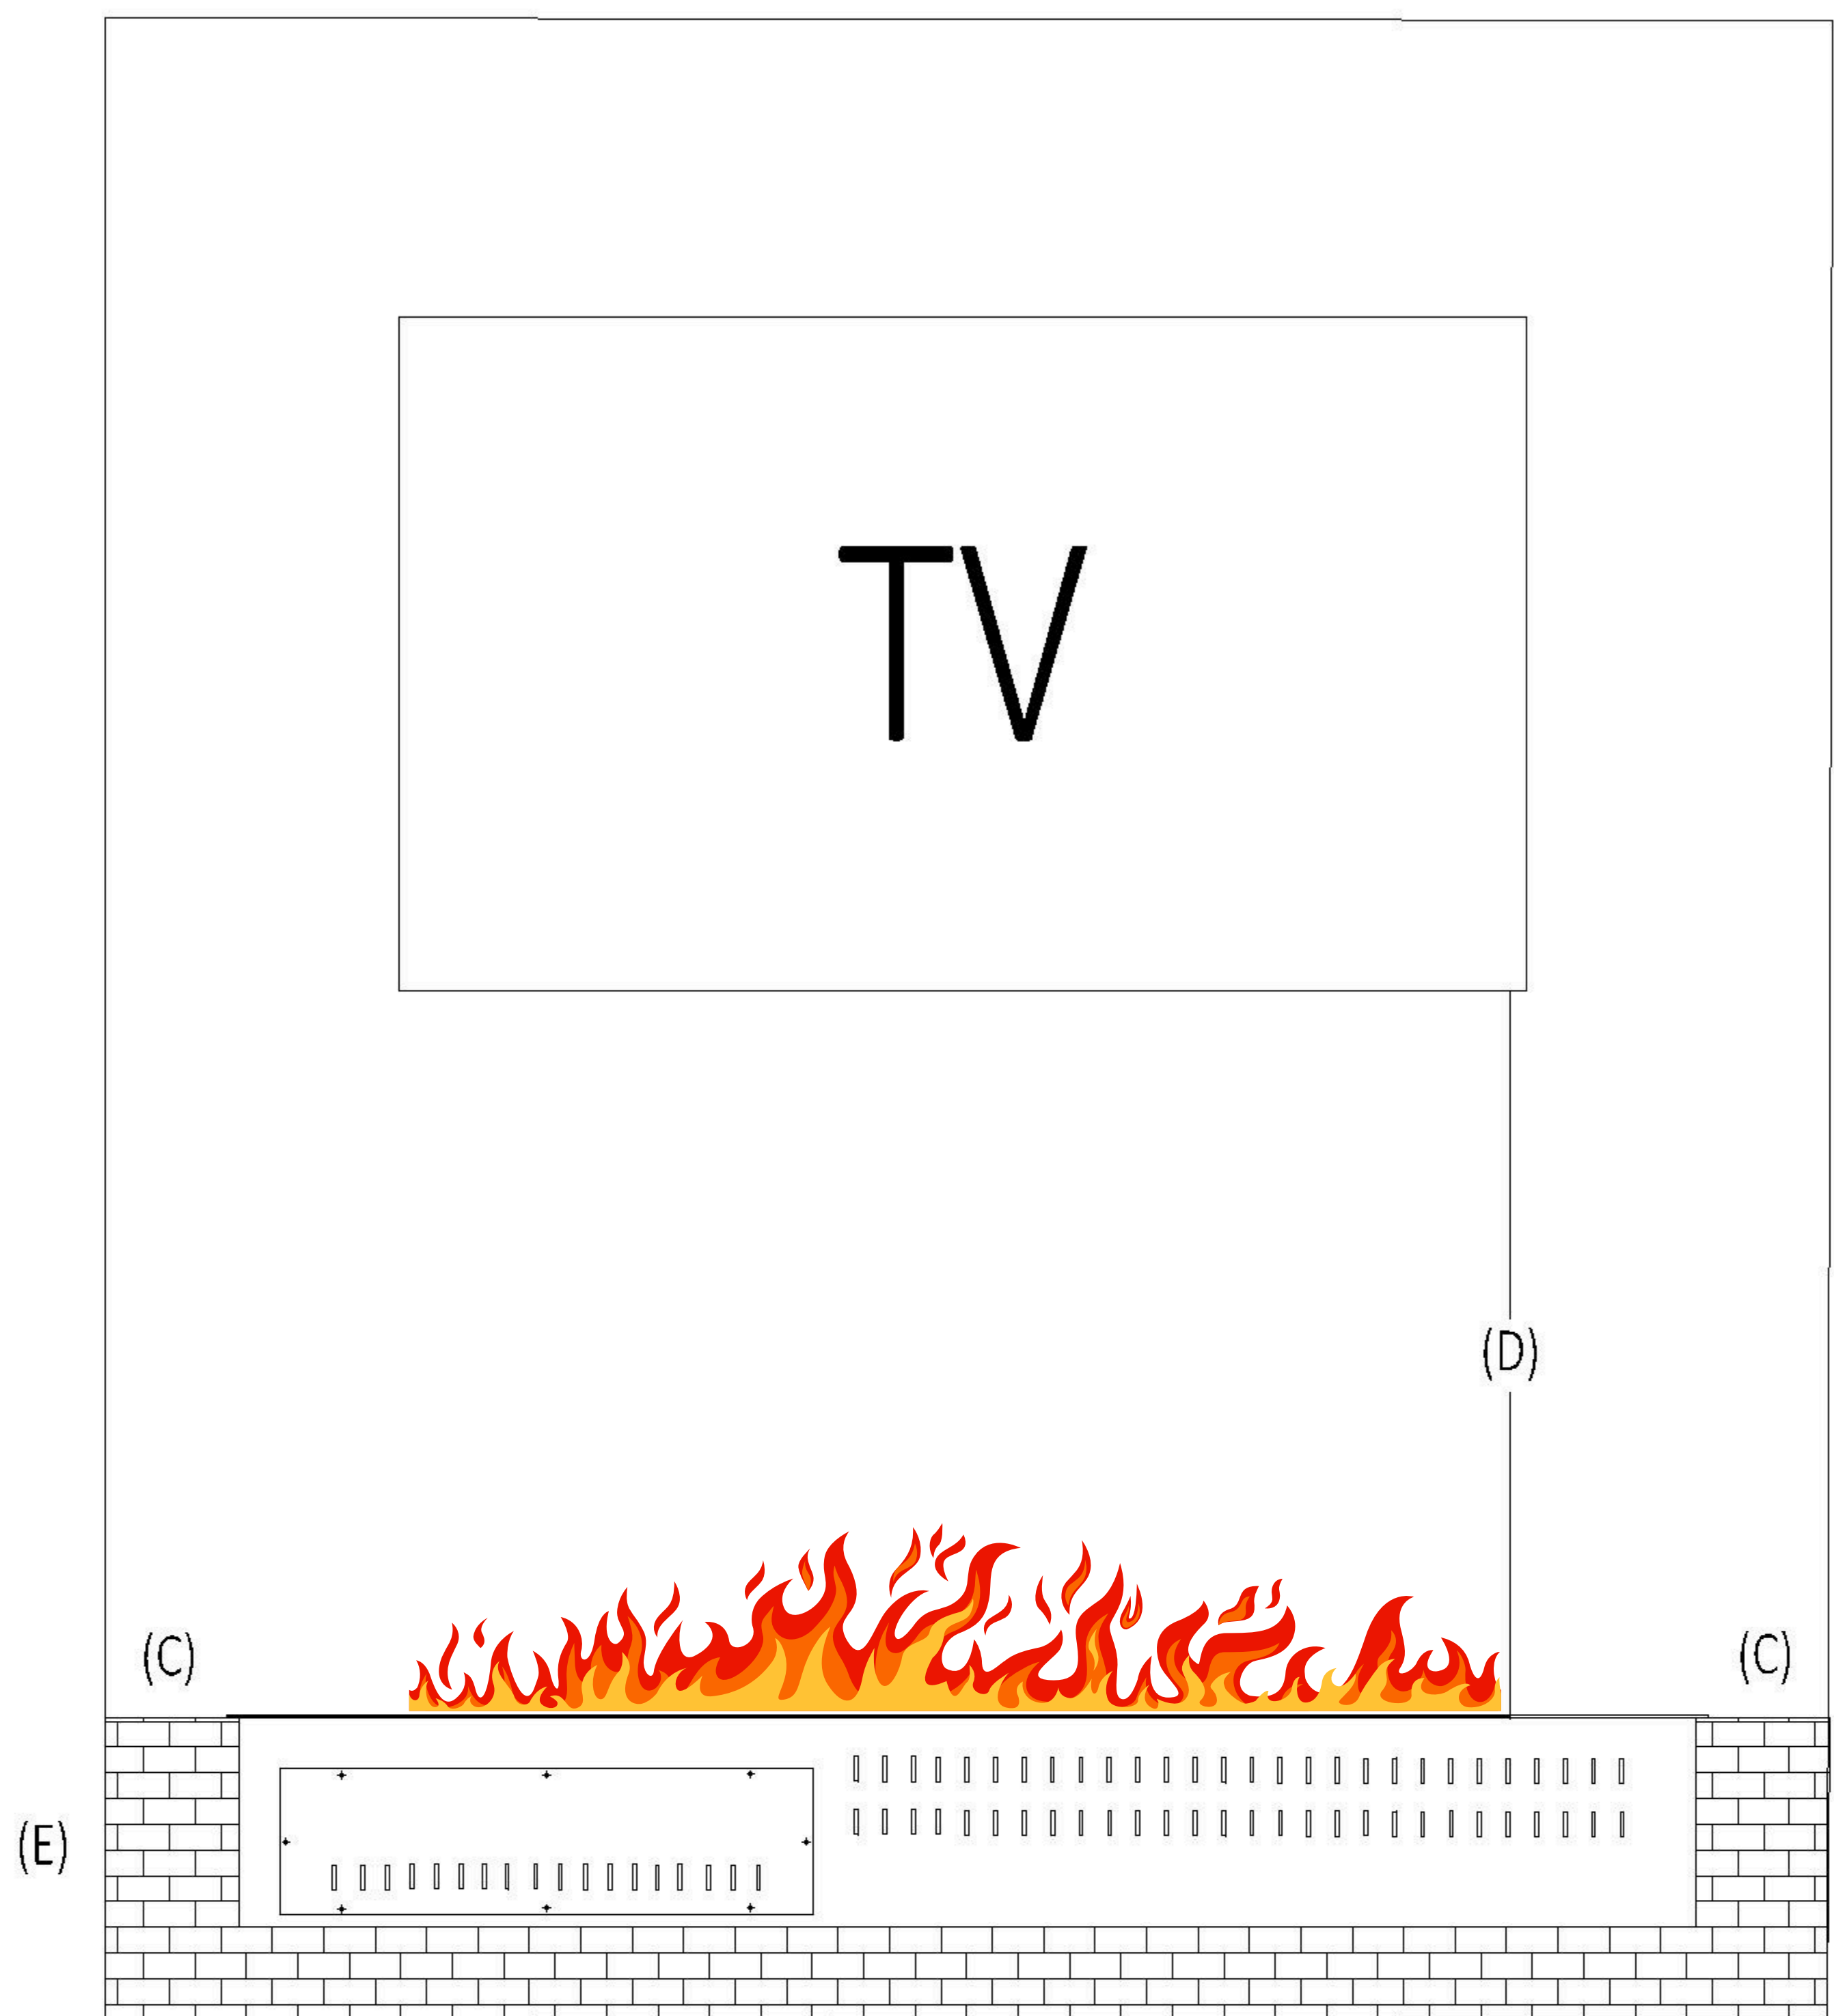

MÄRKUSED:

1. Joonisel on näidatud min.lubatud kaugused
2. Joonisel toodud mõõdud on mittepõlevate materjalide kohta
3. Põlevate materjalide ohutu kaugus on 1250mm

 DISAINKAMINAD		SR BIODKAMIN
JOONIS:	KAMINA PAIGALDUS ERALDISEISEV	