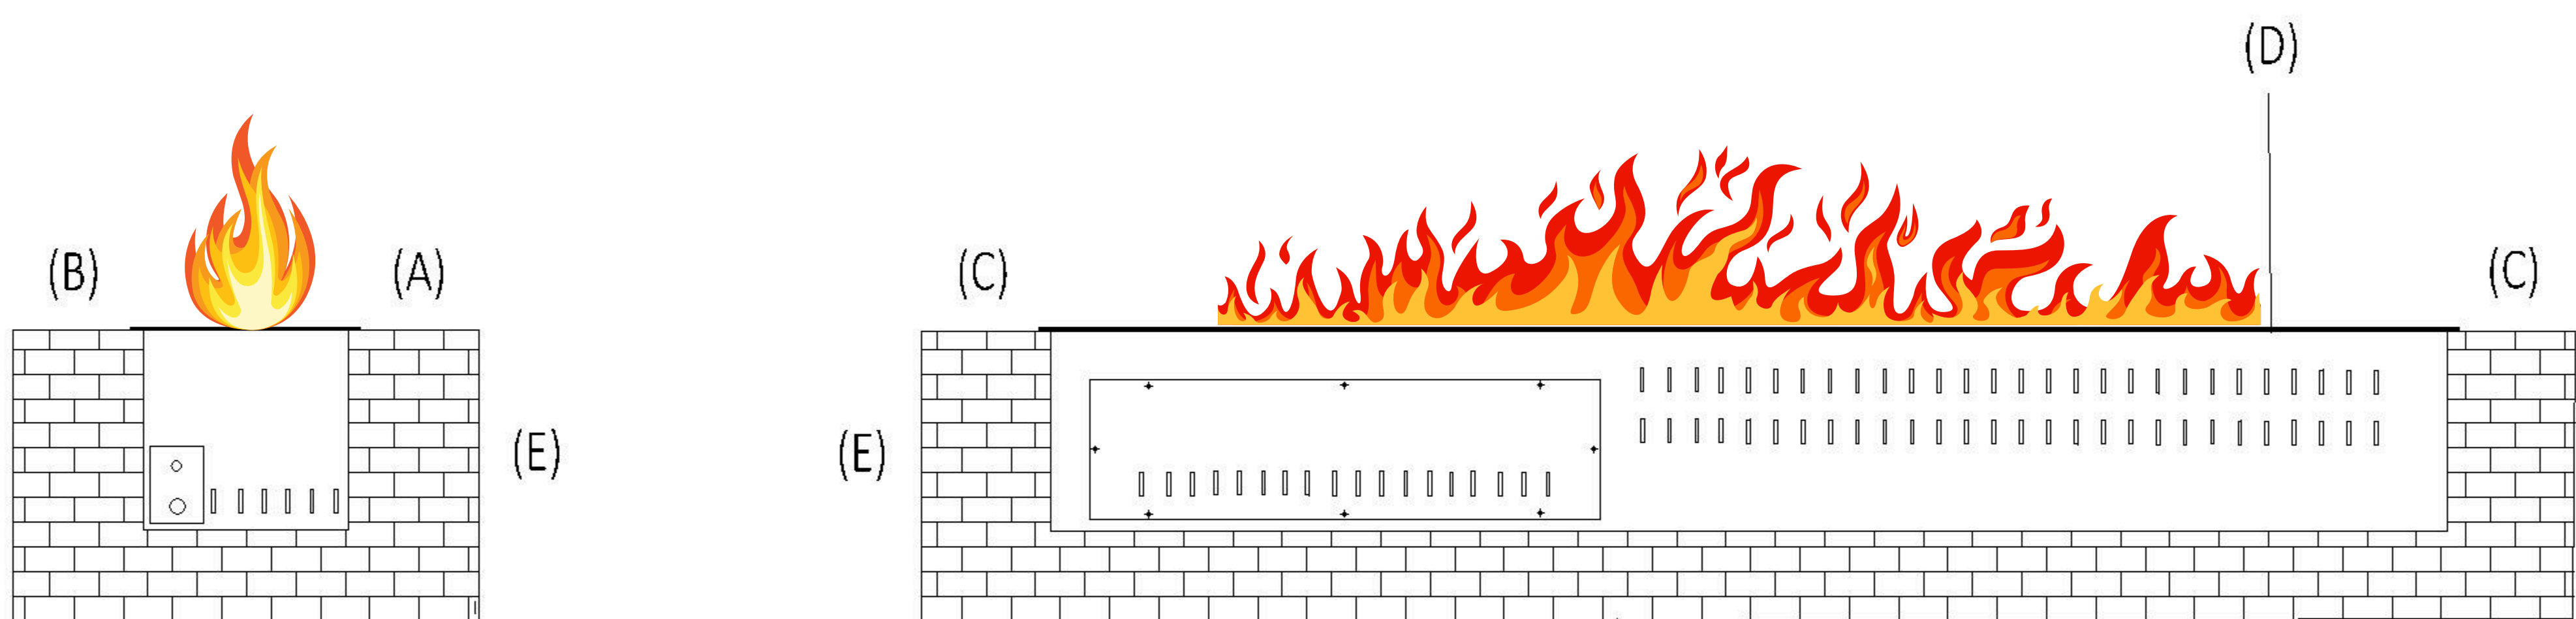

RUUM

VABA RUUM KAMINA EES (A)	VABA RUUM KAMINA TAGA (B)	VABA RUUM KAMINA KÜLJEL (C)
100 MM	100 MM	100 MM
VABA RUUM KAMINA KOHAL (D)	VABA RUUM KAMINA ALLA (E)	
610 MM	250 MM	

MÄRKUSED:

1. Joonisel on näidatud min. lubatud kaugused
2. Joonisel toodud mõõdud on mittepõlevate materjalide kohta
3. Põlevate materjalide ohutu kaugus on 1250mm

DISAINKAMINAD		SR BIODKAMIN
JOONIS:	KAMINA PAIGALDUS ERALDISEISEV