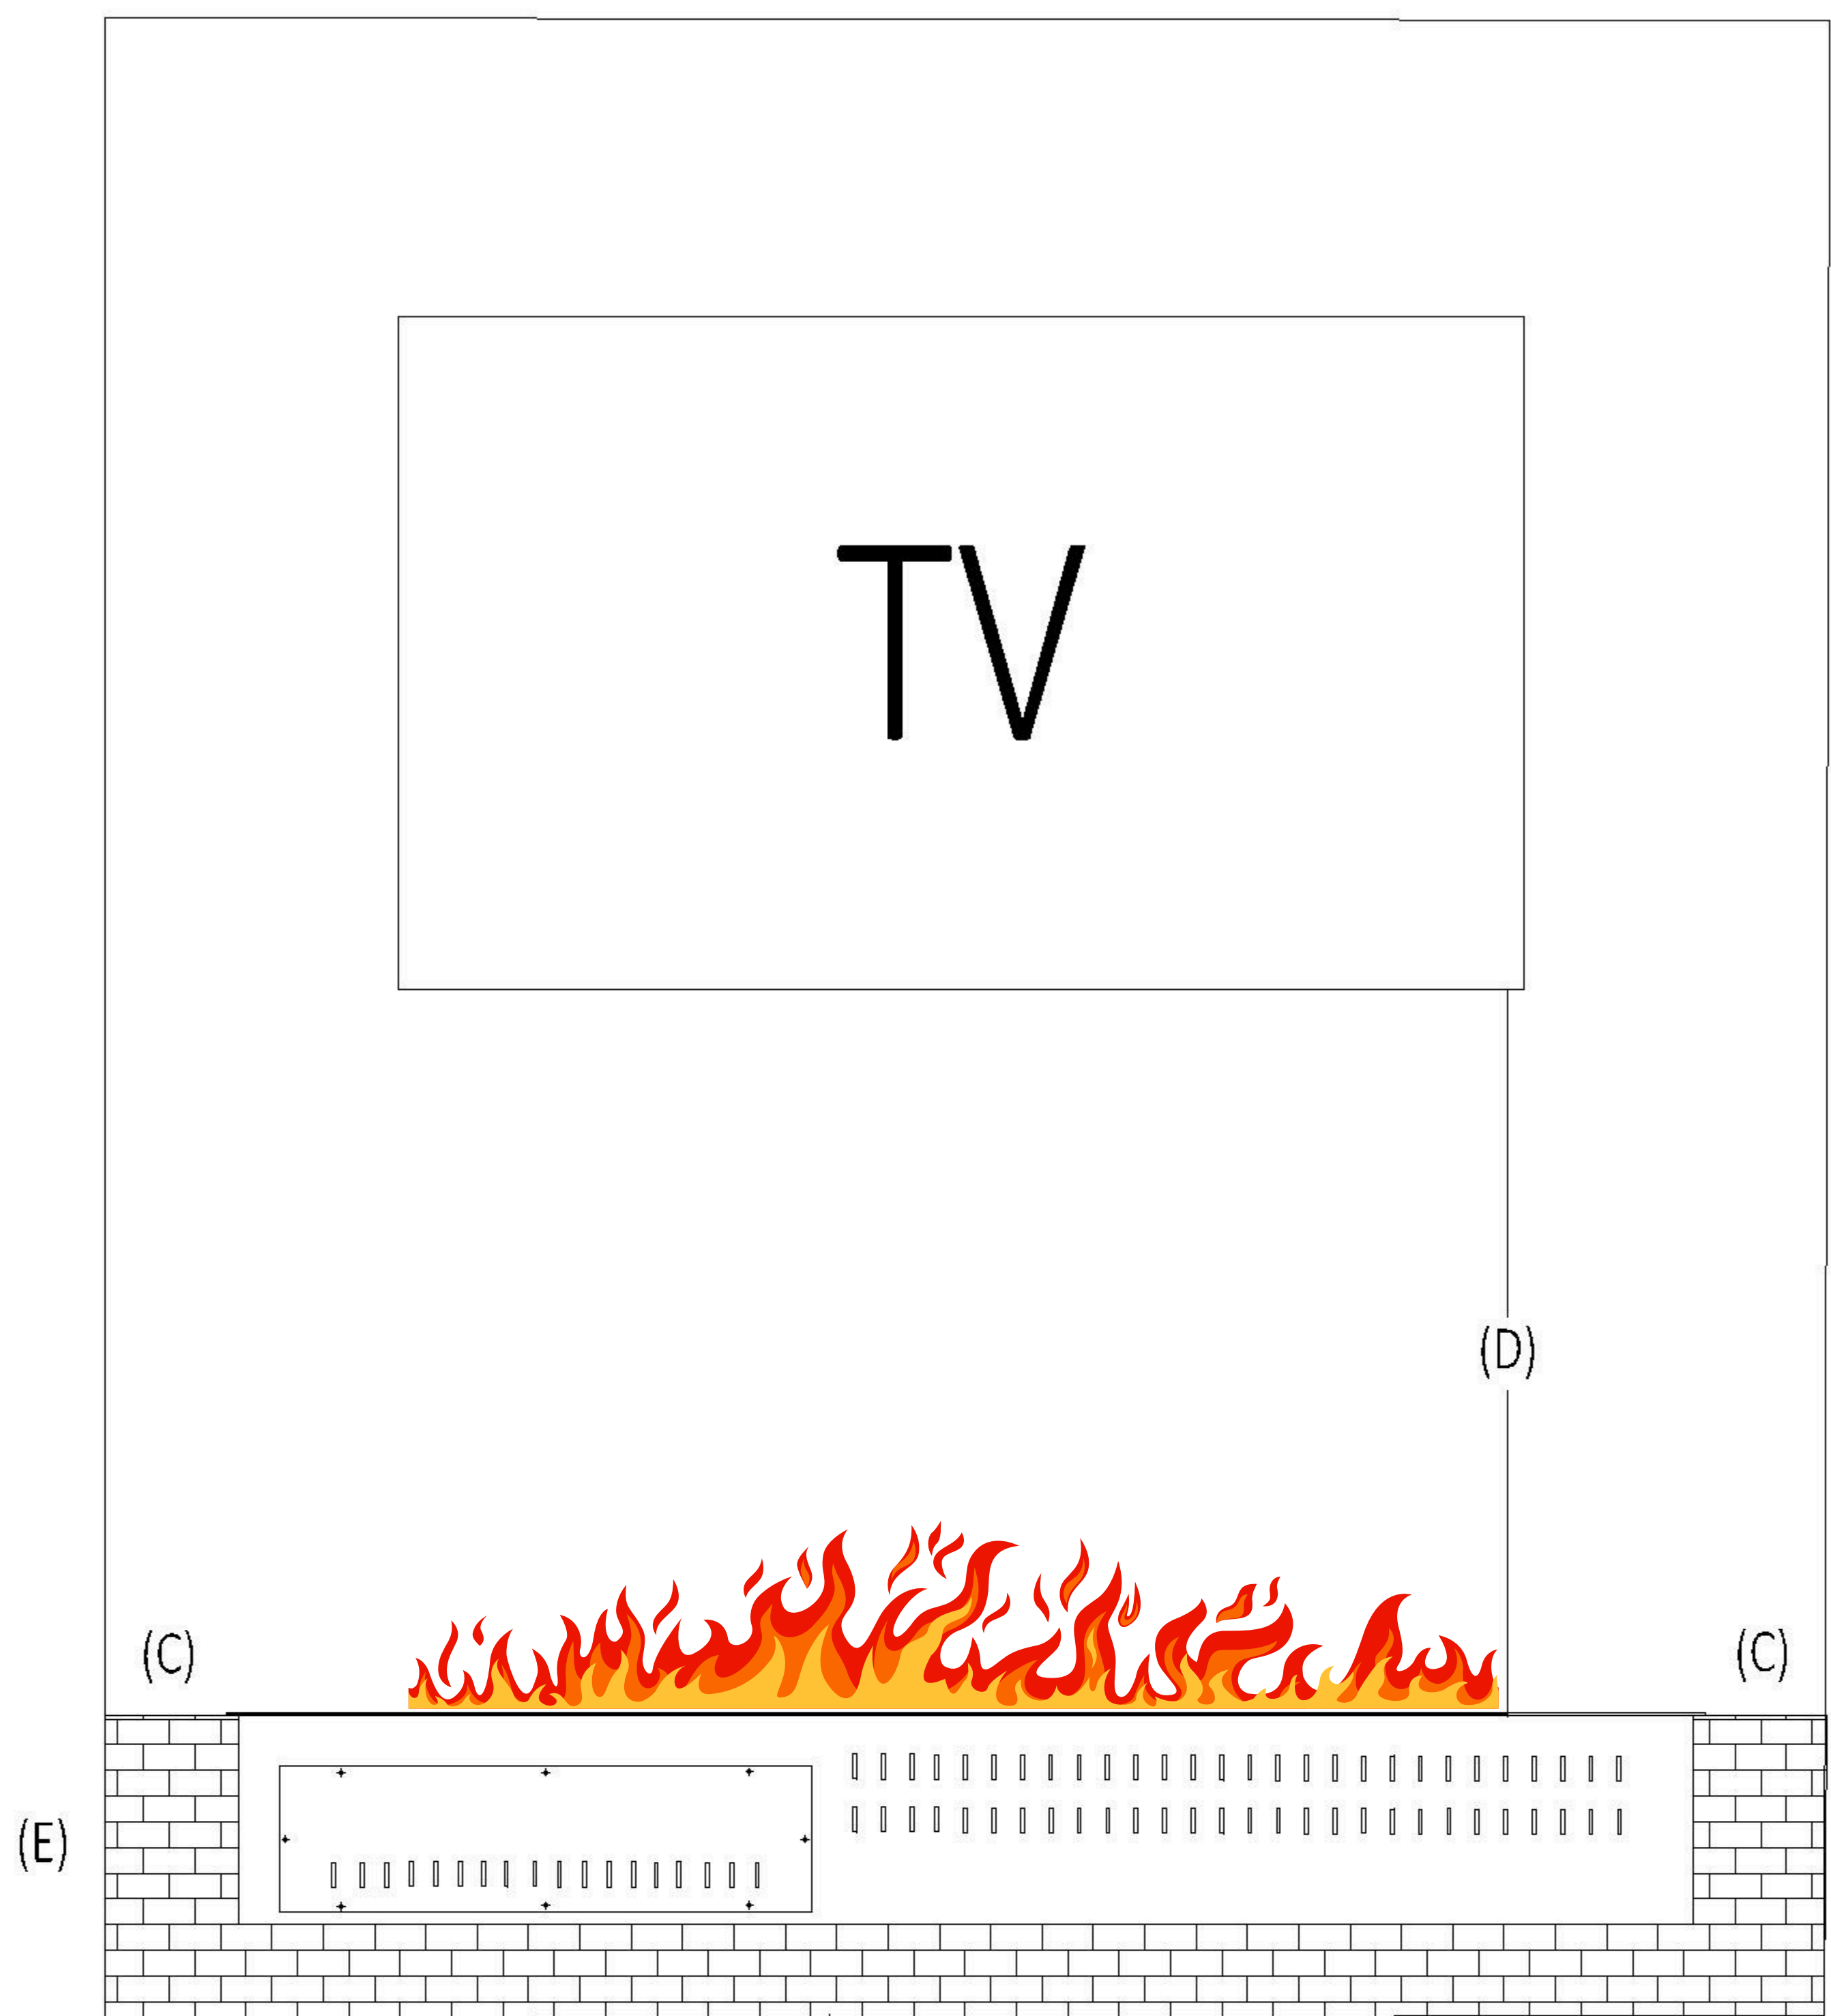

## MÄRKUSED:

1. Joonisel on näidatud min. lubatud kaugused
2. Joonisel toodud mõõdud on mittepõlevate materjalide kohta
3. Põlevate materjalide ohutu kaugus on 1250mm

 <b>DISAINKAMINAD</b>		SR BIODKAMIN
JOONIS:	KAMINA PAIGALDUS ERALDISEISEV	