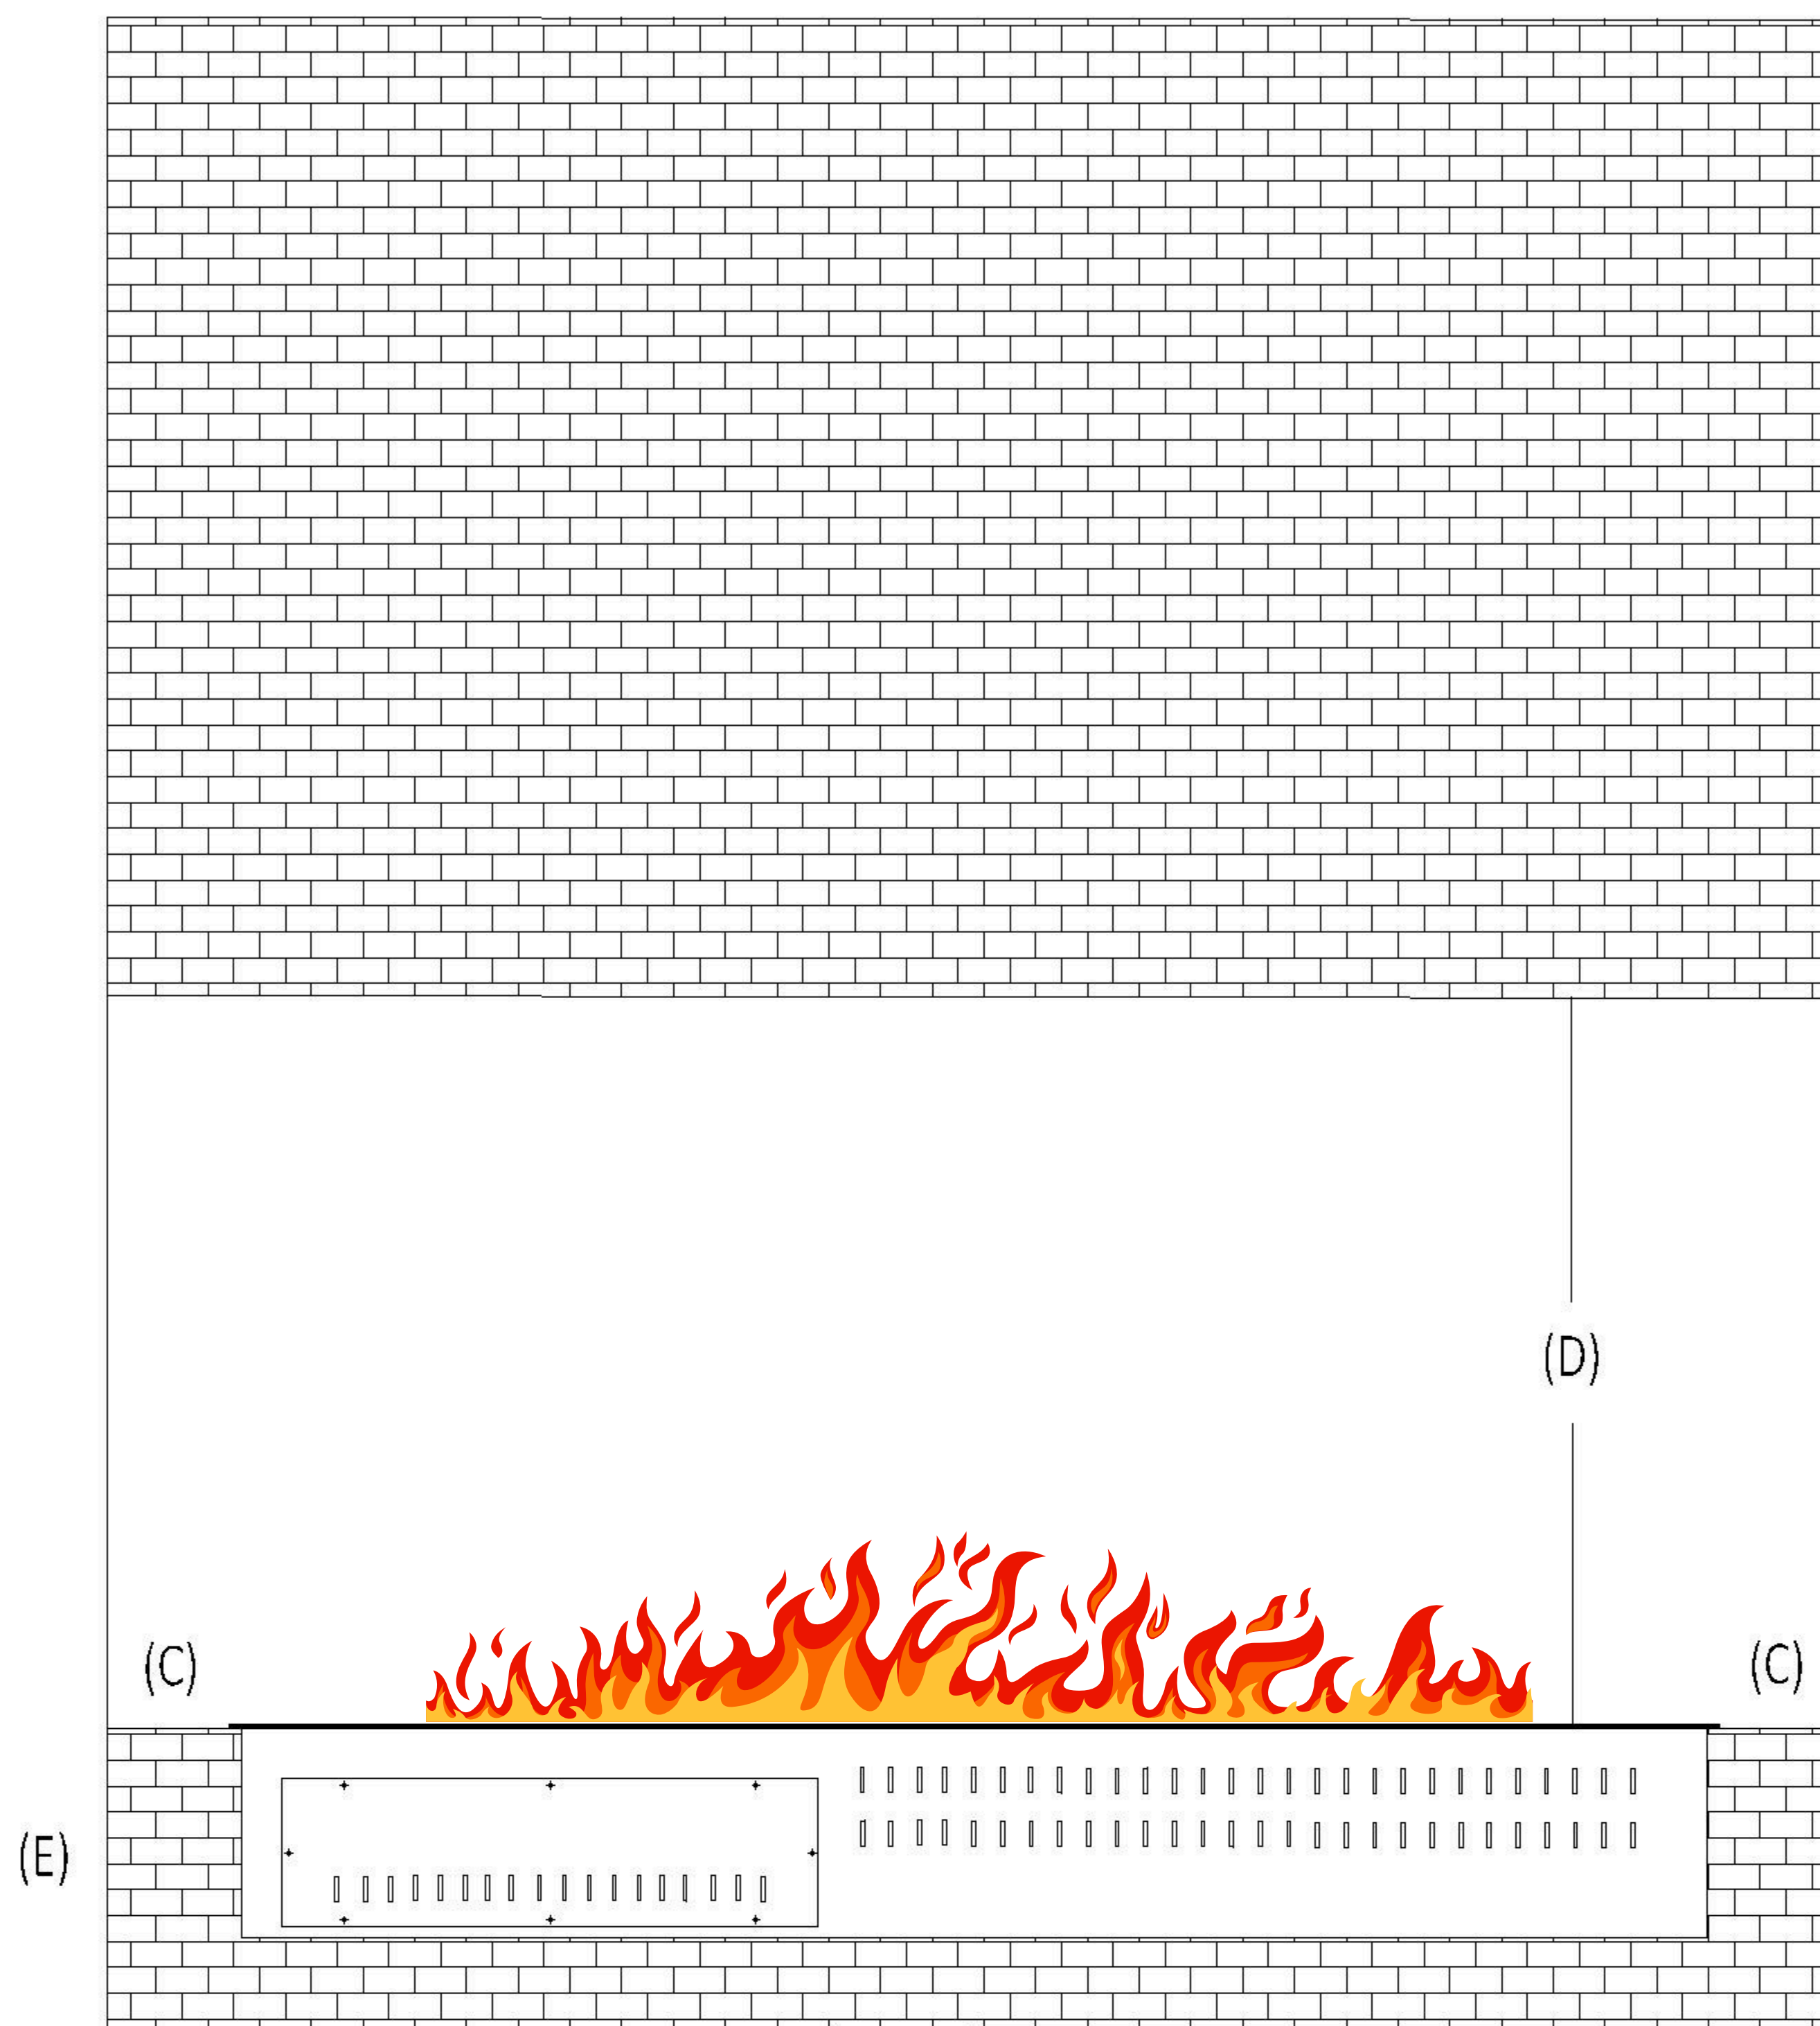

VABA RUUM KAMINA EES (A)	VABA RUUM KAMINA TAGA (B)	VABA RUUM KAMINA KÜLJEL (C)
100 MM	100 MM	100 MM
VABA RUUM KAMINA KOHAL (D)	VABA RUUM KAMINA ALLA (E)	
610 MM	250 MM	

**MÄRKUSED:**

1. Joonisel on näidatud min. lubatud kaugused
2. Joonisel toodud mõõdud on mittepõlevate materjalide kohta
3. Põlevate materjalide ohutu kaugus on 1250mm