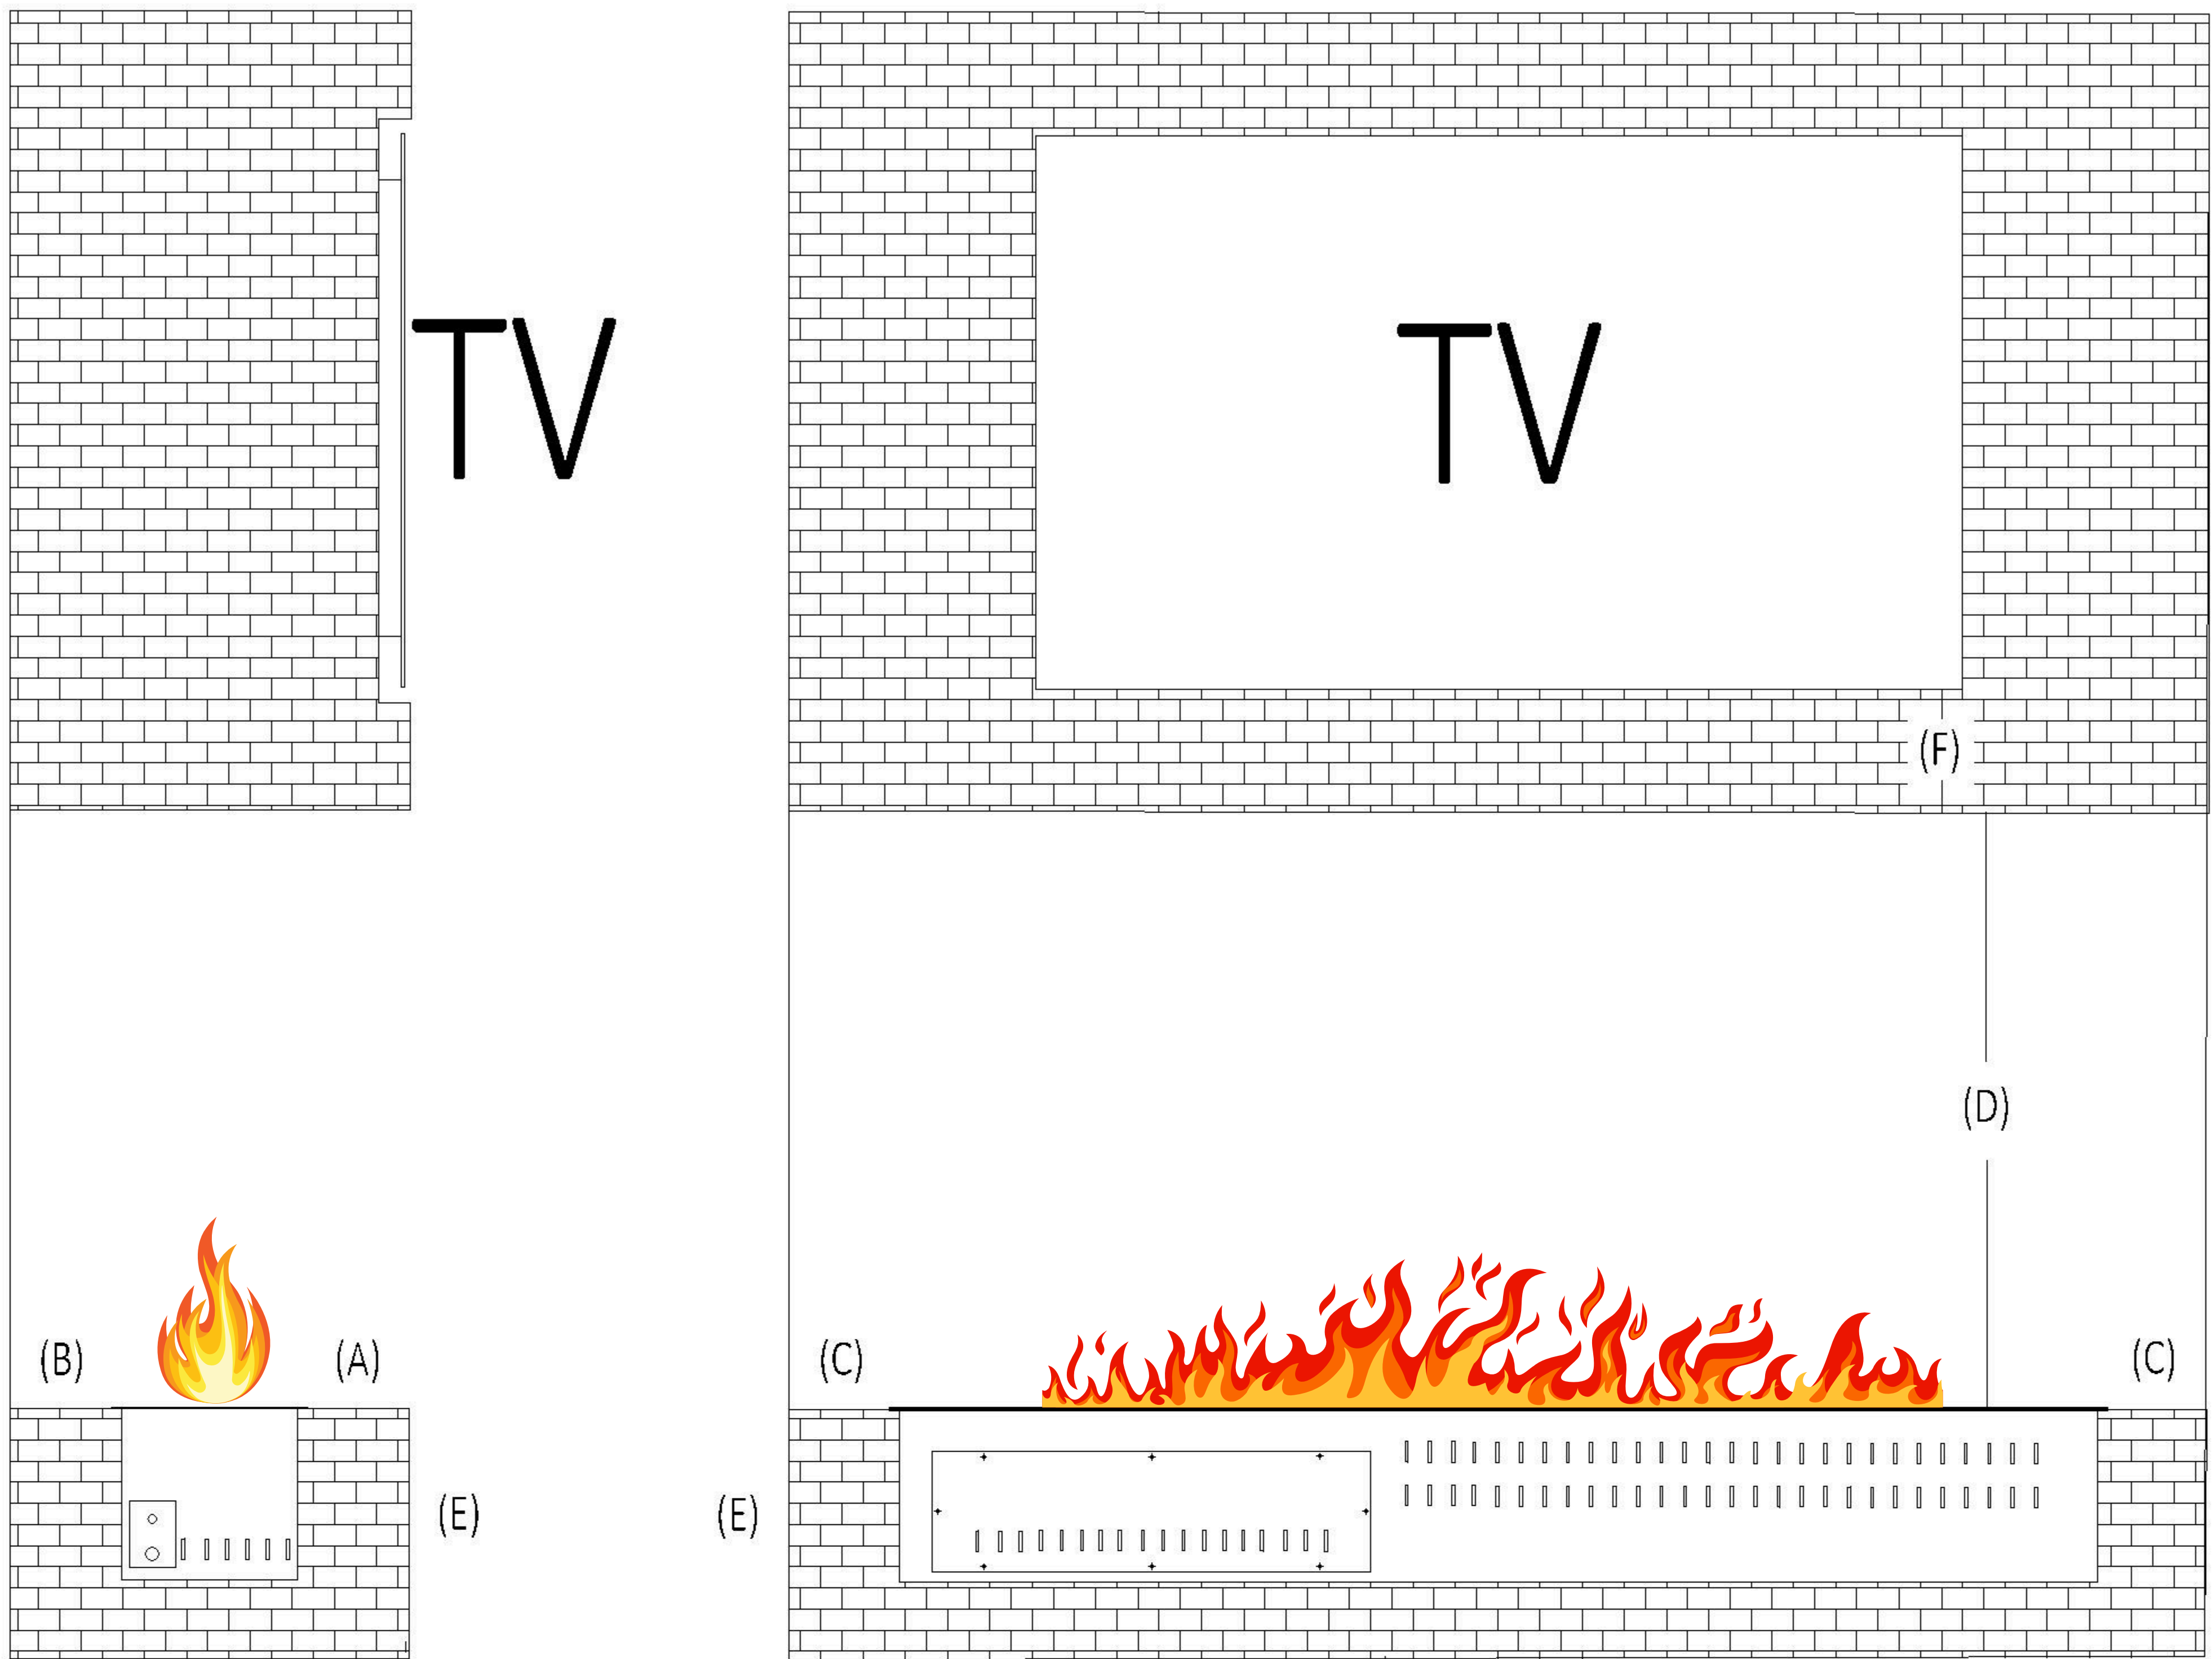

VABA RUUM KAMINA EES (A)	VABA RUUM KAMINA TAGA (B)	VABA RUUM KAMINA KÜLJEL (C)
100 MM	100 MM	100 MM
VABA RUUM KAMINA KOHAL (D)	VABA RUUM KAMINA ALLA (E)	VABA RUUM KORPUSE+TV VAHEL (F)
610 MM	250 MM	350 MM

MÄRKUSED:

- 1.Joonisel on näidatud min.lubatud kaugused
- 2.Joonisel toodud mõõdud on mittepõlevate materjalide kohta
- 3.Põlevate materjalide ohutu kaugus on 1250mm

DISAINKAMINAD		SR BIODKAMIN
JONIS:	KAMINA PAIGALDUS TV ÜMBRITSEVAS KORPUSES