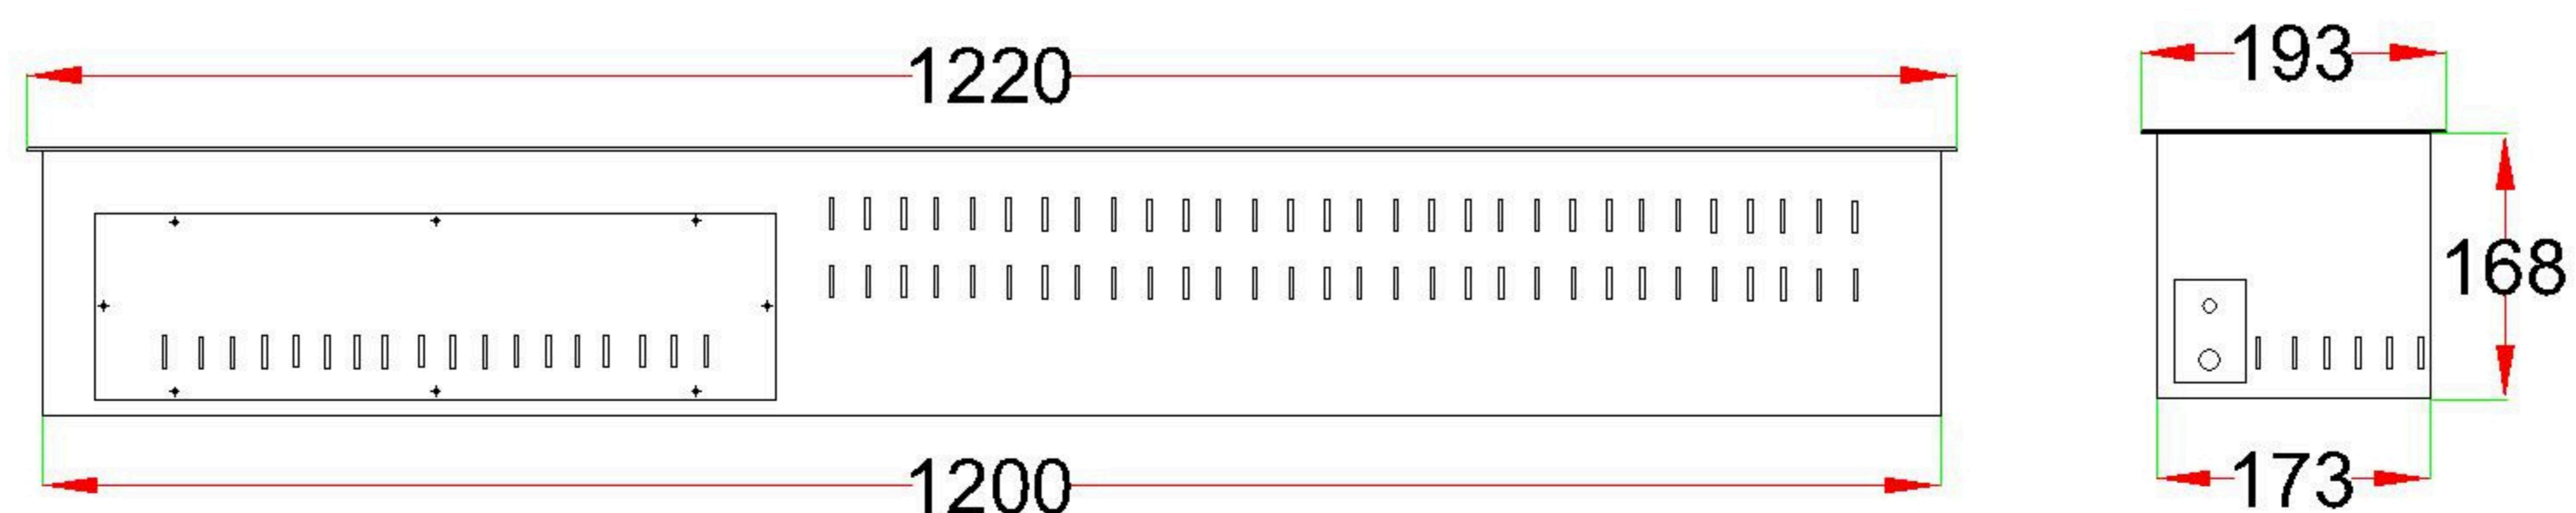

KAMINA MÕÕDUD