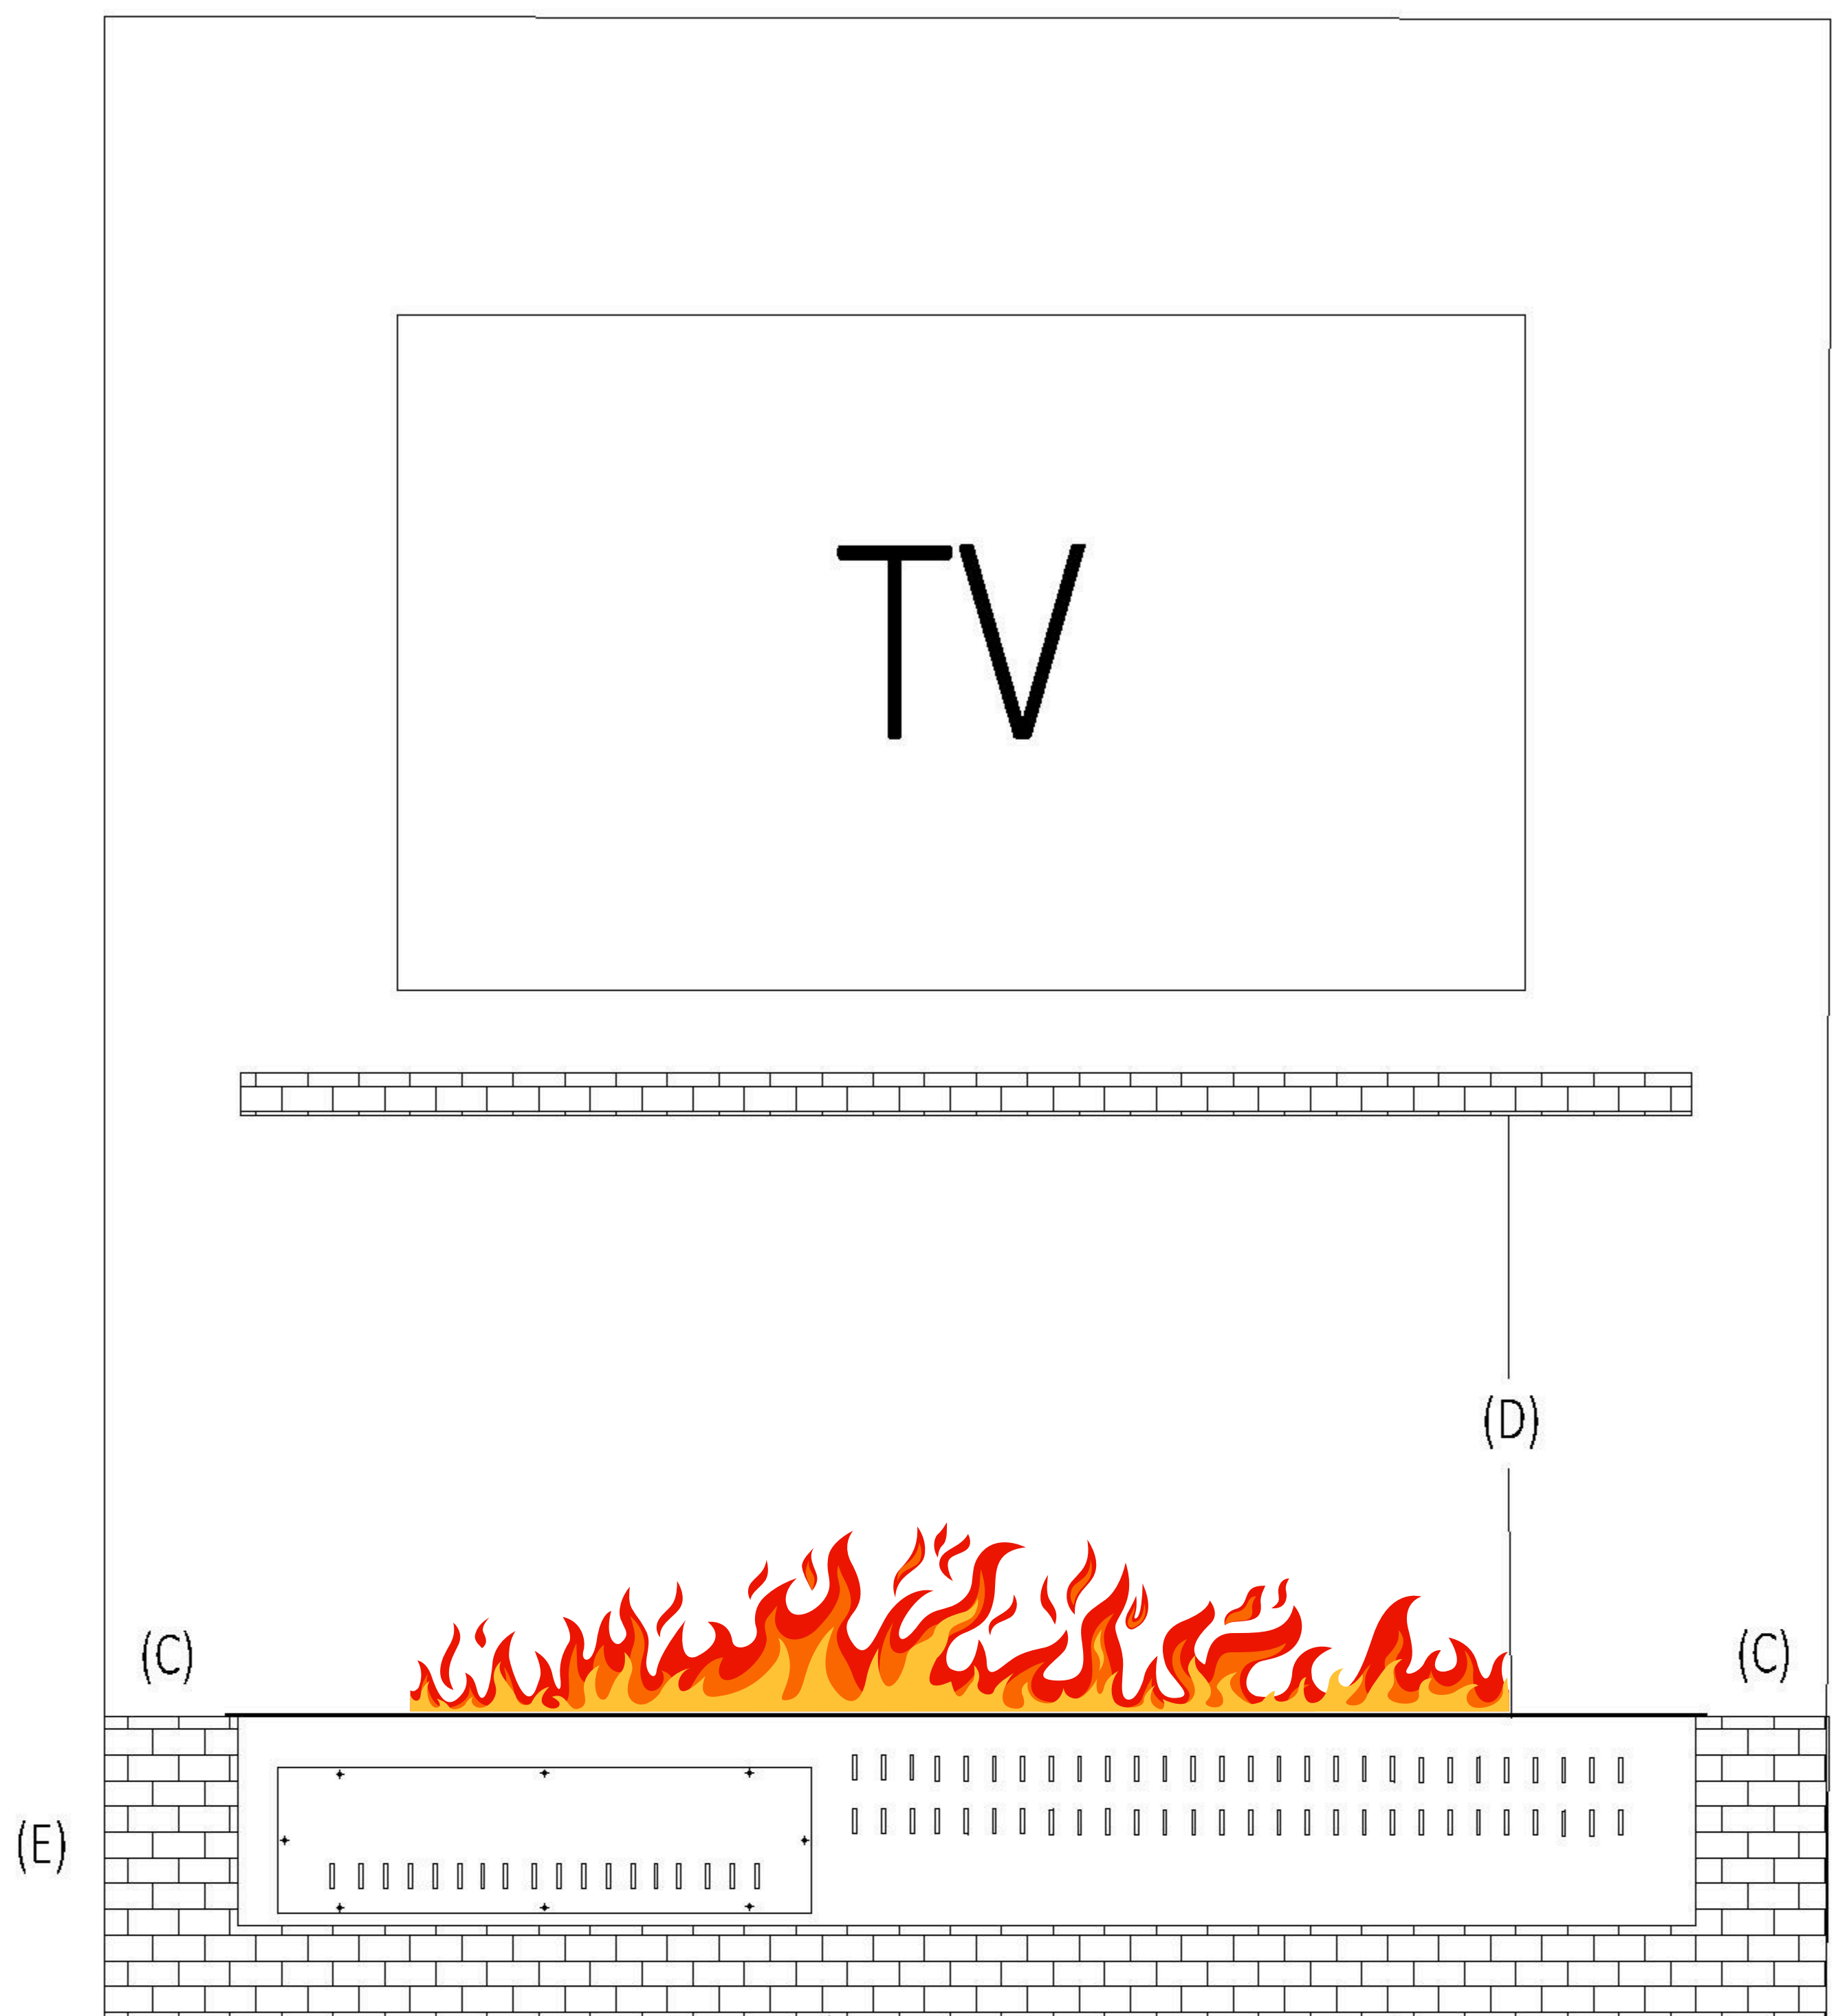

**MÄRKUSED:**

- 1.Joonisel on näidatud min.lubatud kaugused
- 2.Joonisel toodud mõõdud on mittepõlevate materjalide kohta
- 3.Põlevate materjalide ohutu kaugus on 1250mm

 <b>DISAINKAMINAD</b>		SR BIODKAMIN
JONIS:	KAMINA PAIGALDUS TV ÜMBRITSEVAS KORPUSES	