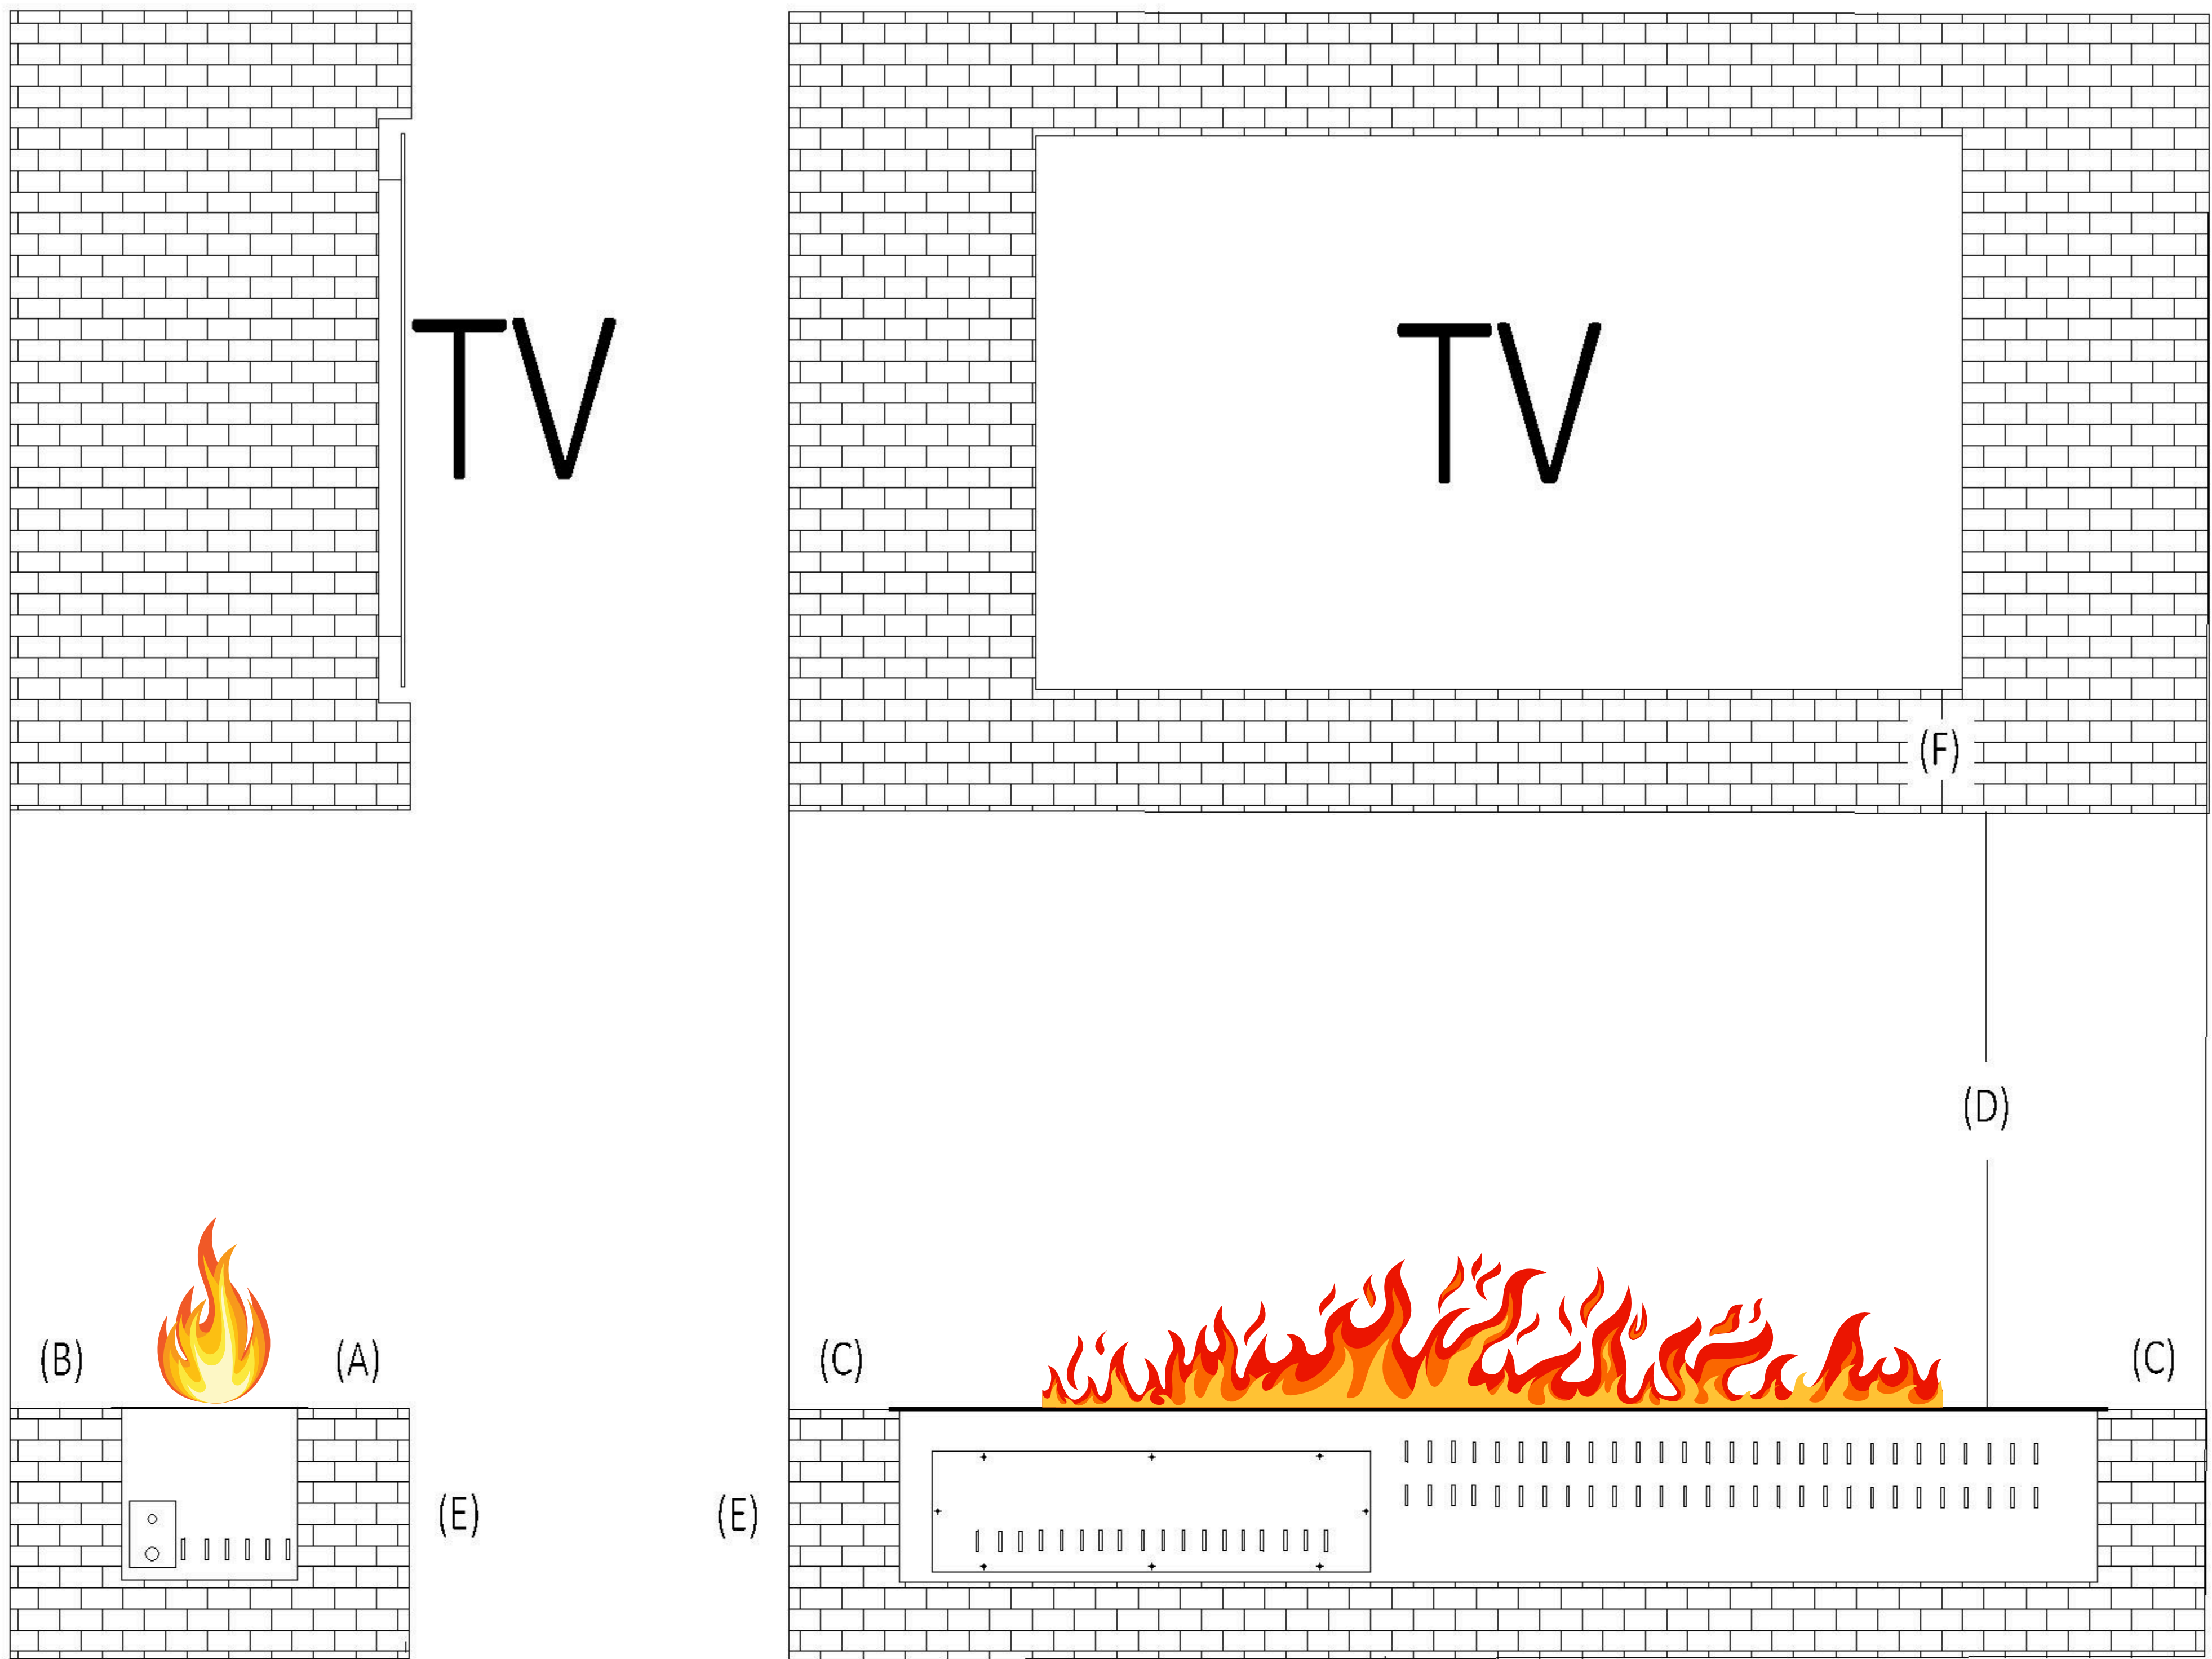

VABA RUUM KAMINA EES (A)	VABA RUUM KAMINA TAGA (B)	VABA RUUM KAMINA KÜLJEL (C)
100 MM	100 MM	100 MM
VABA RUUM KAMINA KOHAL (D)	VABA RUUM KAMINA ALLA (E)	VABA RUUM KORPUSE+TV VAHEL (F)
610 MM	250 MM	350 MM

MÄRKUSED:

- 1.Joonisel on näidatud min.lubatud kaugused
- 2.Joonisel toodud mõõdud on mittepõlevate materjalide kohta
- 3.Põlevate materjalide ohutu kaugus on 1250mm

DISAINKAMINAD	SR BIODKAMIN
	JOONIS: KAMINA PAIGALDUS TV ÜMBRITSEVAS KORPUSES