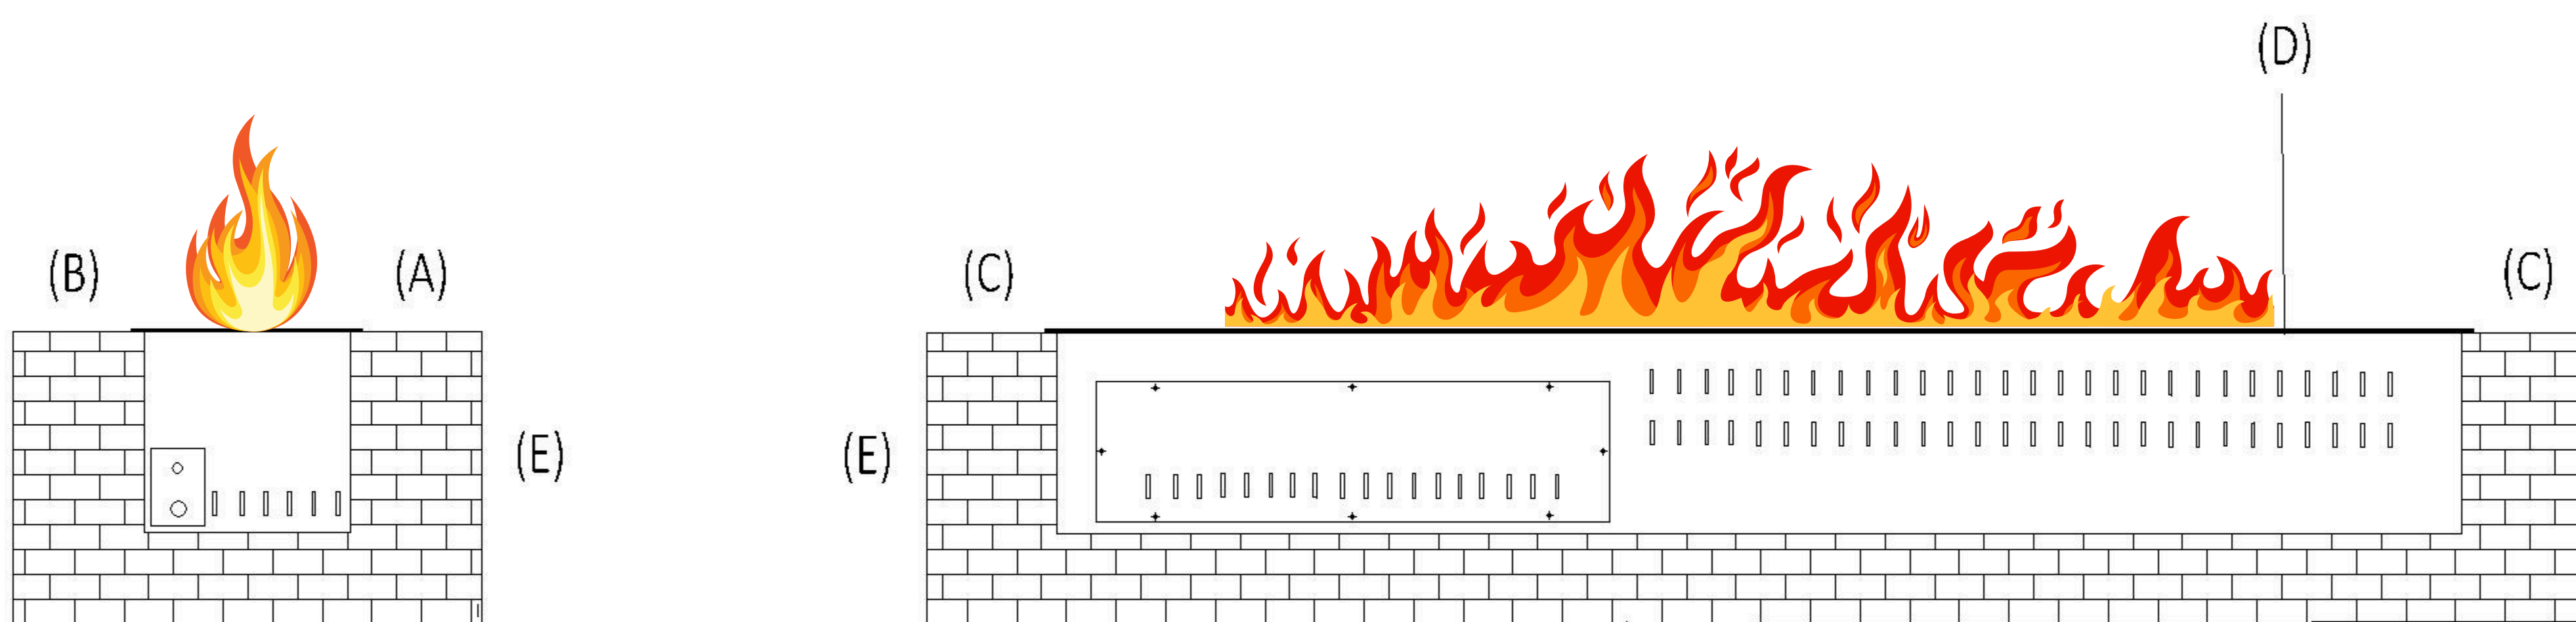

RUUM

VABA RUUM KAMINA EES (A)	VABA RUUM KAMINA TAGA (B)	VABA RUUM KAMINA KÜLJEL (C)
100 MM	100 MM	100 MM
VABA RUUM KAMINA KOHAL (D)	VABA RUUM KAMINA ALLA (E)	
610 MM	250 MM	

MÄRKUSED:

1. Joonisel on näidatud min. lubatud kaugused
2. Joonisel toodud mõõdud on mittepõlevate materjalide kohta
3. Põlevate materjalide ohutu kaugus on 1250mm

	DISAINKAMINAD	SR BIODKAMIN
JOONIS:	KAMINA PAIGALDUS ERALDISEISEV