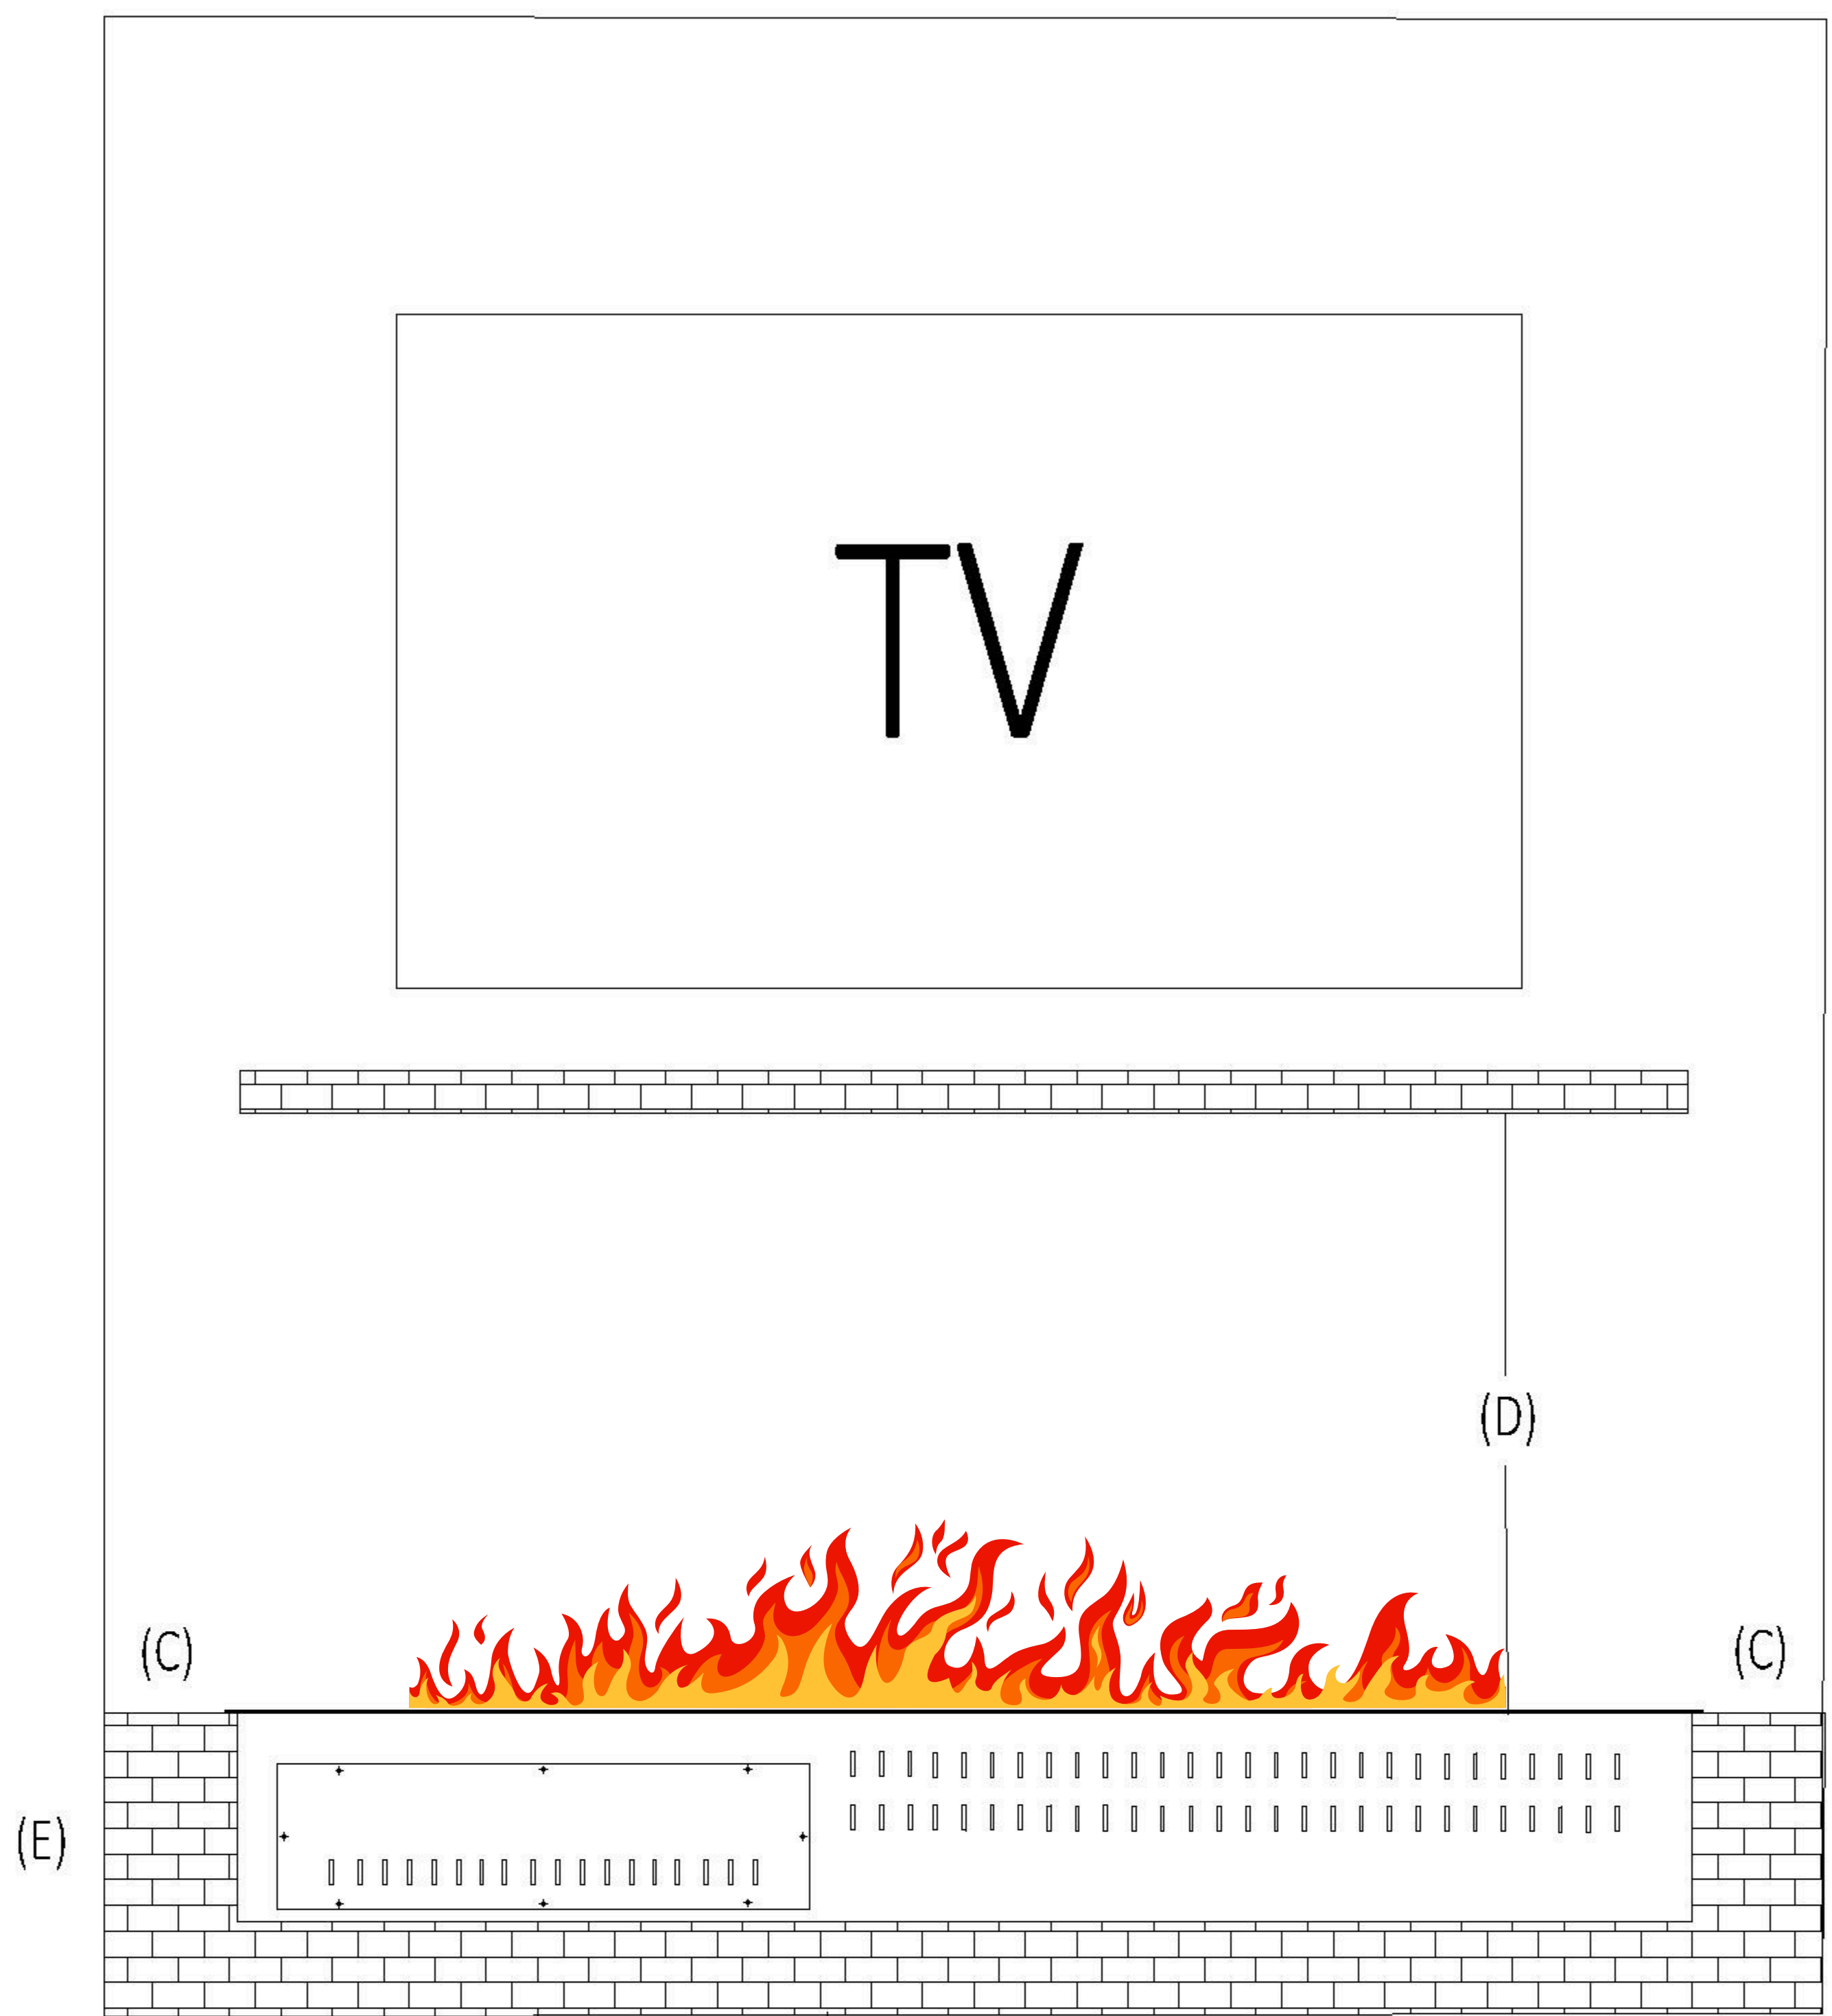

**MÄRKUSED:**

- 1.Joonisel on näidatud min.lubatud kaugused
- 2.Joonisel toodud mõõdud on mittepõlevate materjalide kohta
- 3.Põlevate materjalide ohutu kaugus on 1250mm

 <b>DISAINKAMINAD</b>	SR BIODKAMIN
	<p>JOONIS: KAMINA PAIGALDUS TV ÜMBRITSEVAS KORPUSES</p>