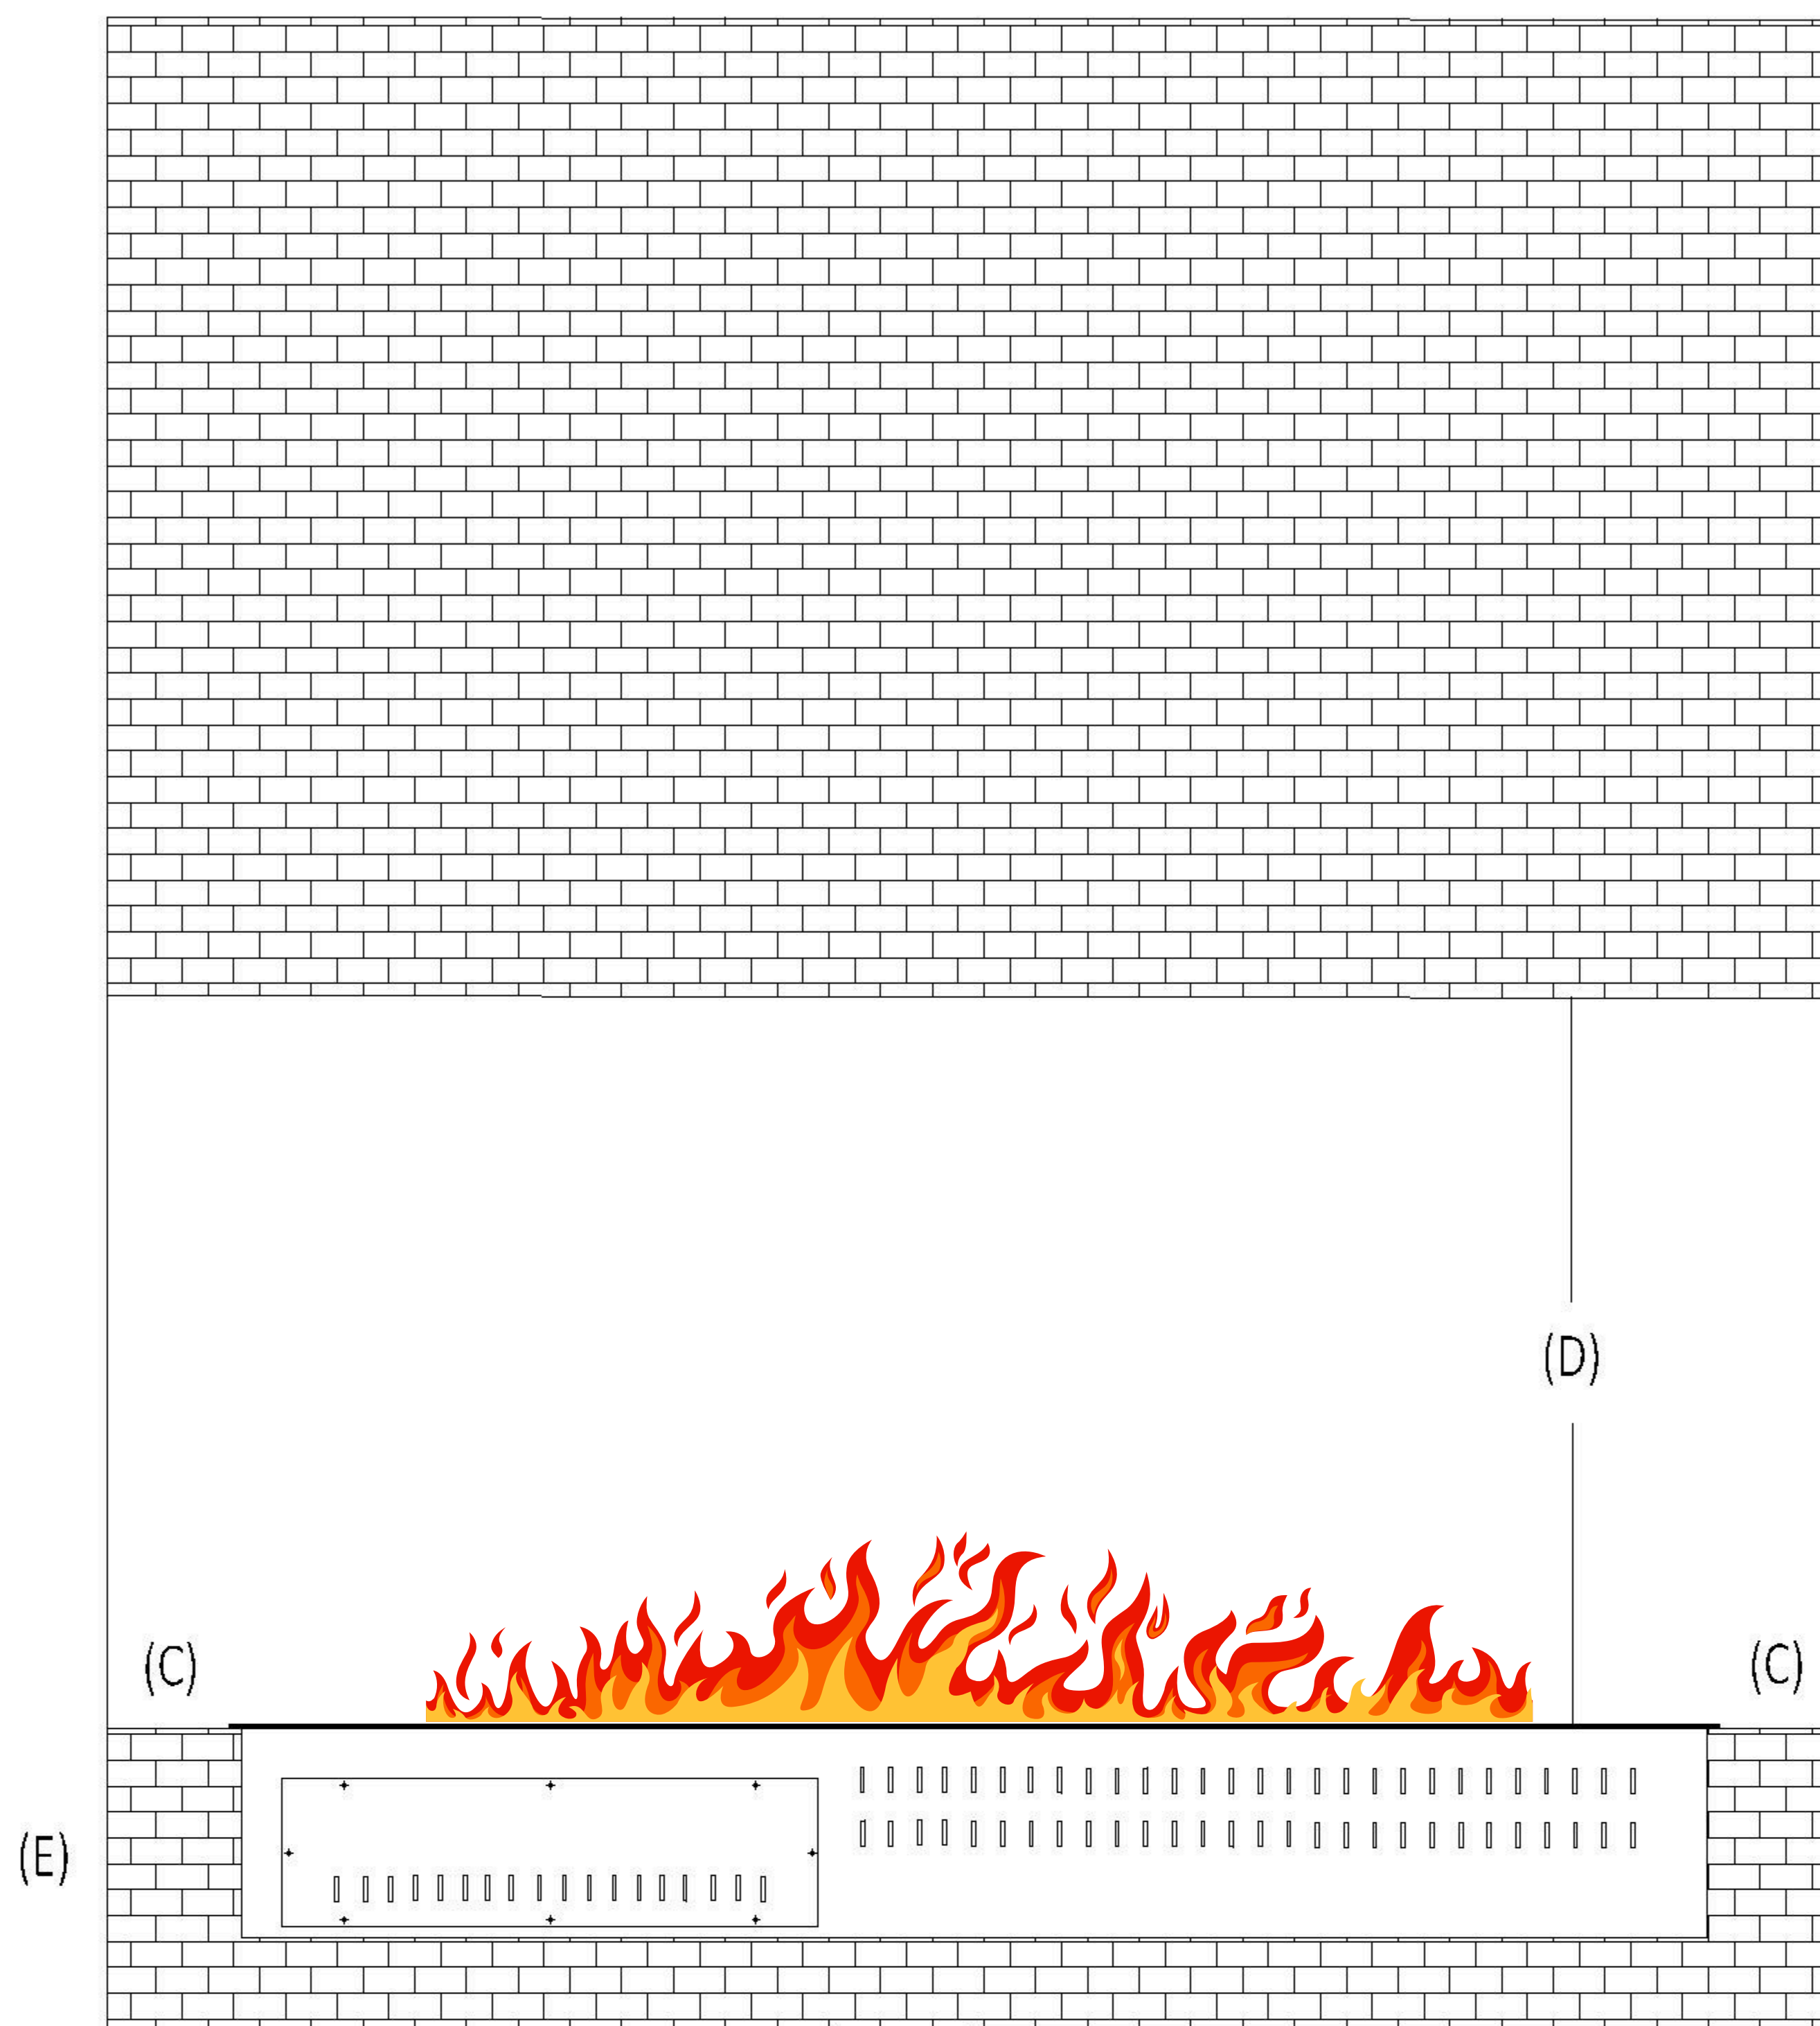

### MÄRKUSED:

1. Kõik joonisel toodud mõõdud on mm
2. Ava mõõtu ei tohi muuta (arvestatud on varu)
3. Kamina ümbrus peab olema mittepõlevatest materjalidest

DISAINKAMINAD

SR 72 BIOKAMIN

JOONIS:

ETTEVALMISTUS KAMINA PAIGALDUSEKS