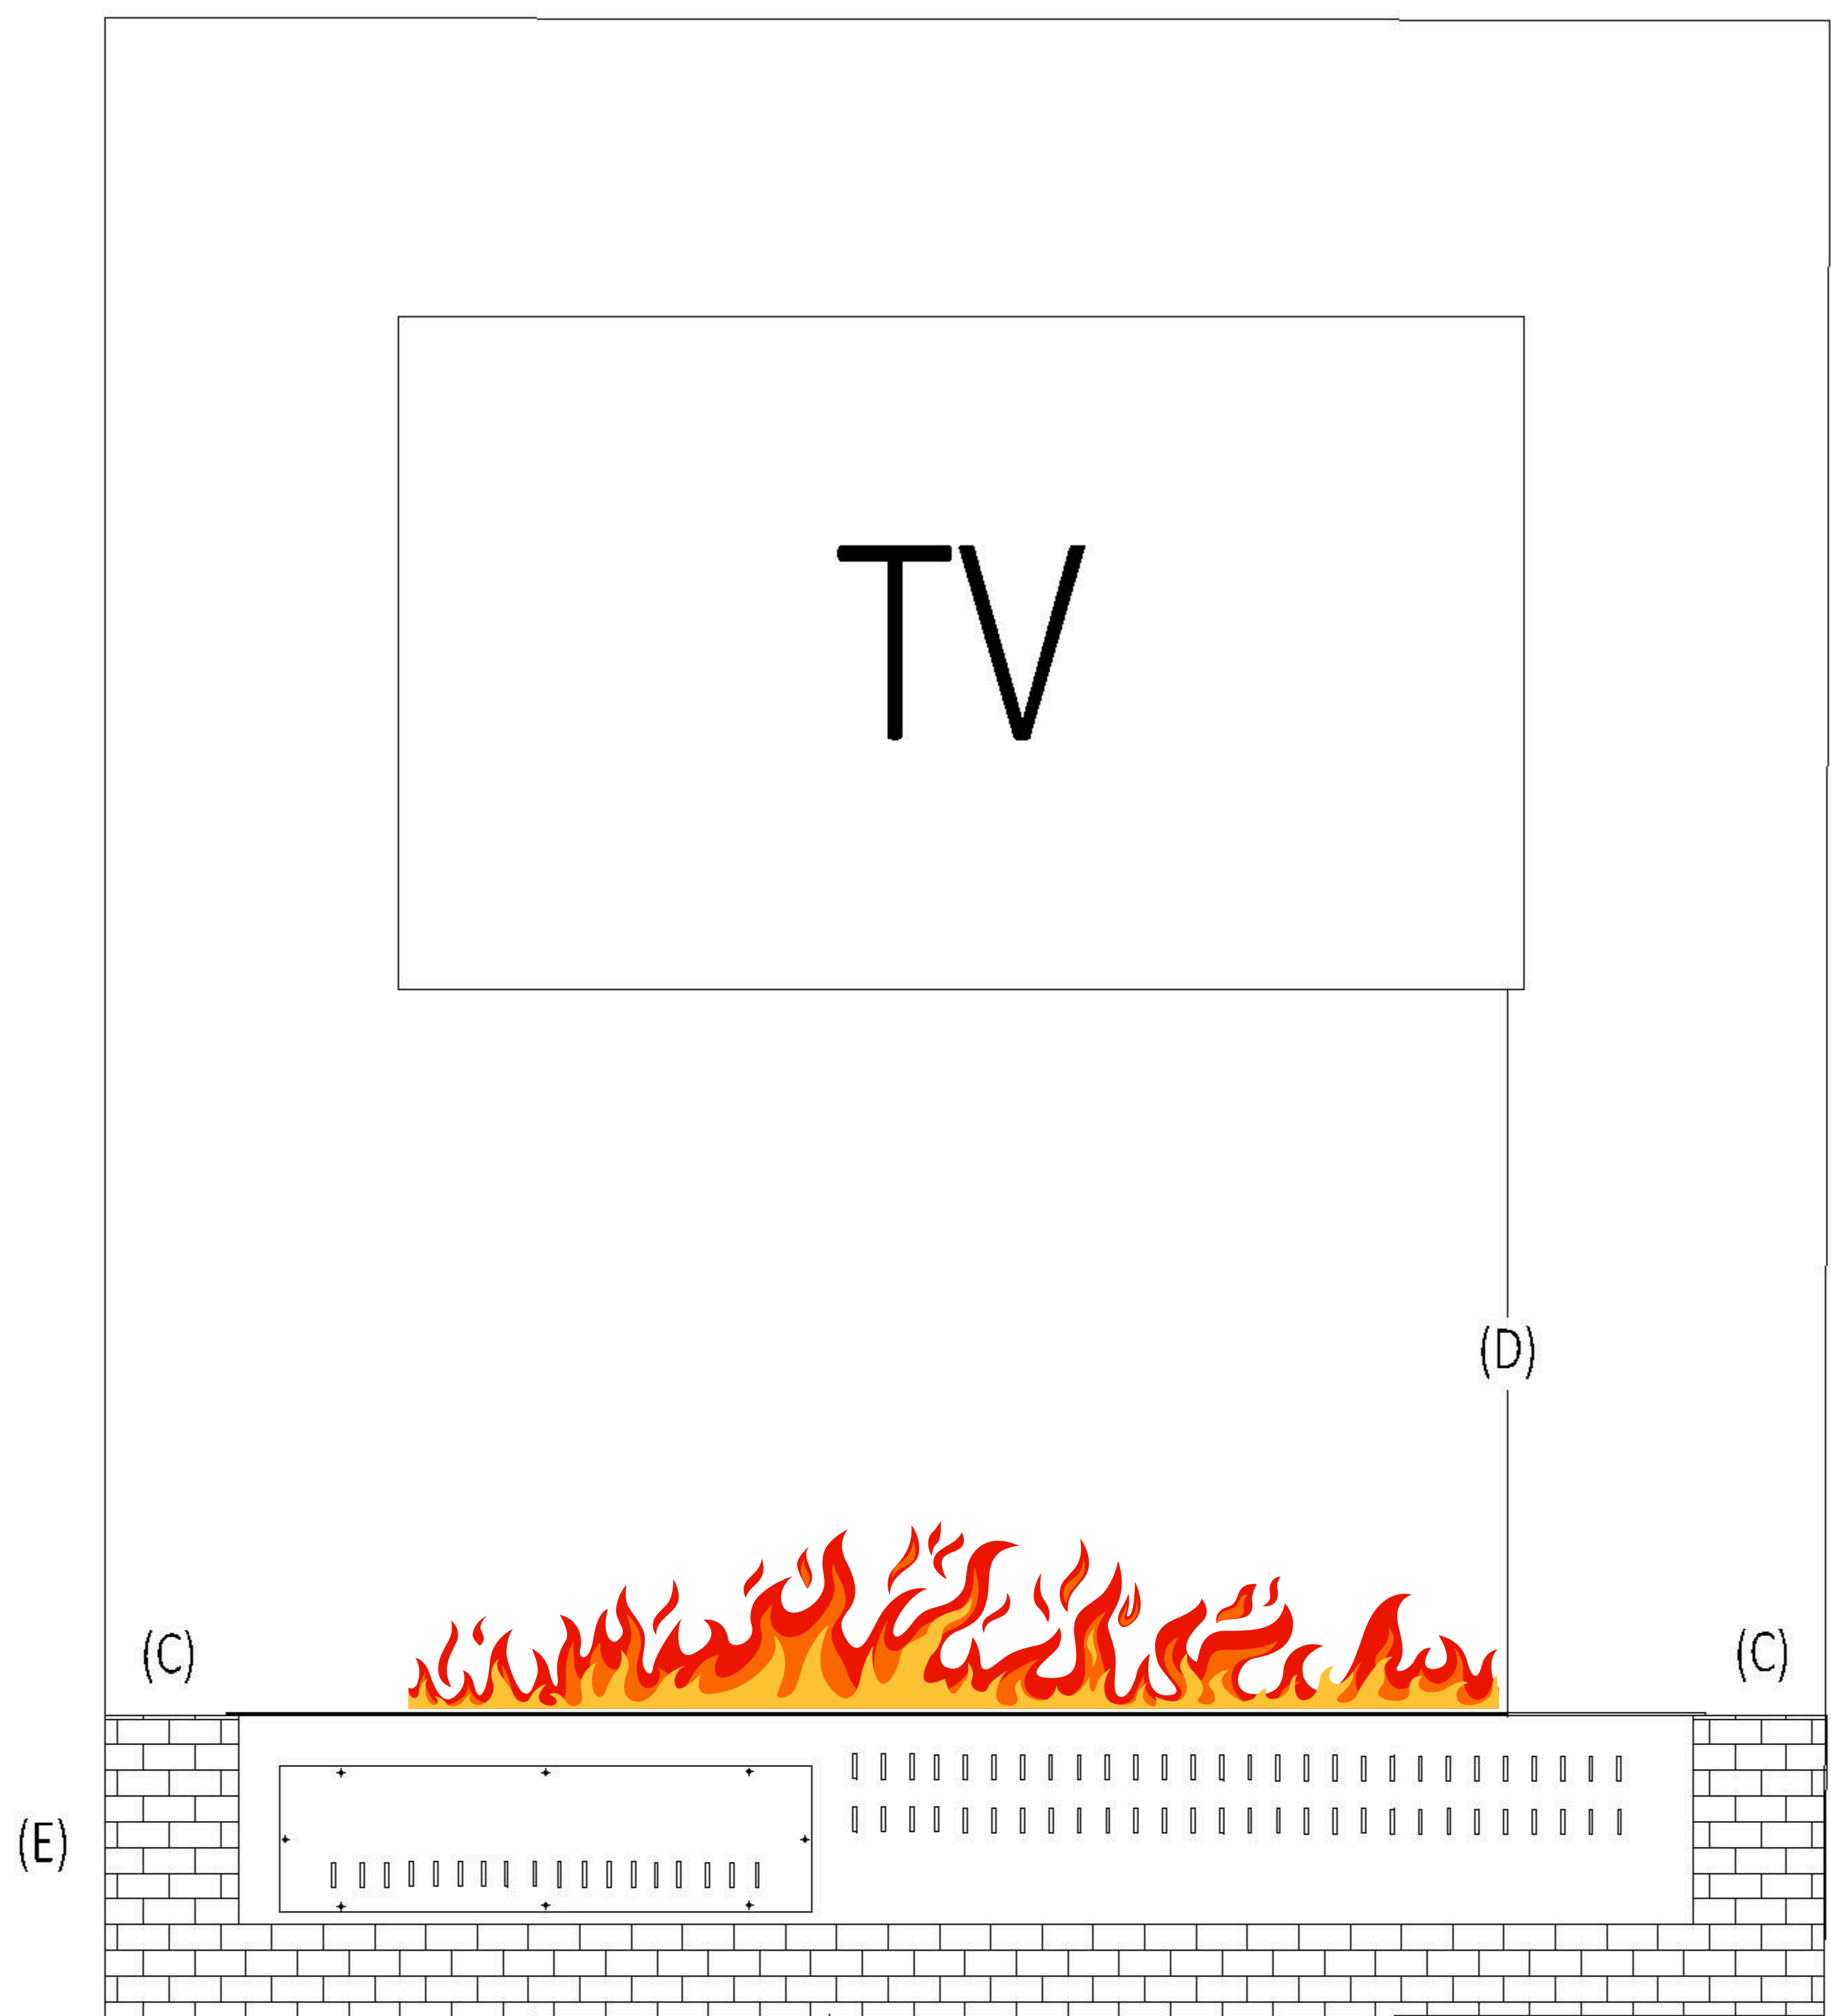

## MÄRKUSED:

1. Joonisel on näidatud min. lubatud kaugused
2. Joonisel toodud mõõdud on mittepõlevate materjalide kohta
3. Põlevate materjalide ohutu kaugus on 1250mm

	DISAINKAMINAD	SR BIODKAMIN
JOONIS:	KAMINA PAIGALDUS ERALDISEISEV	