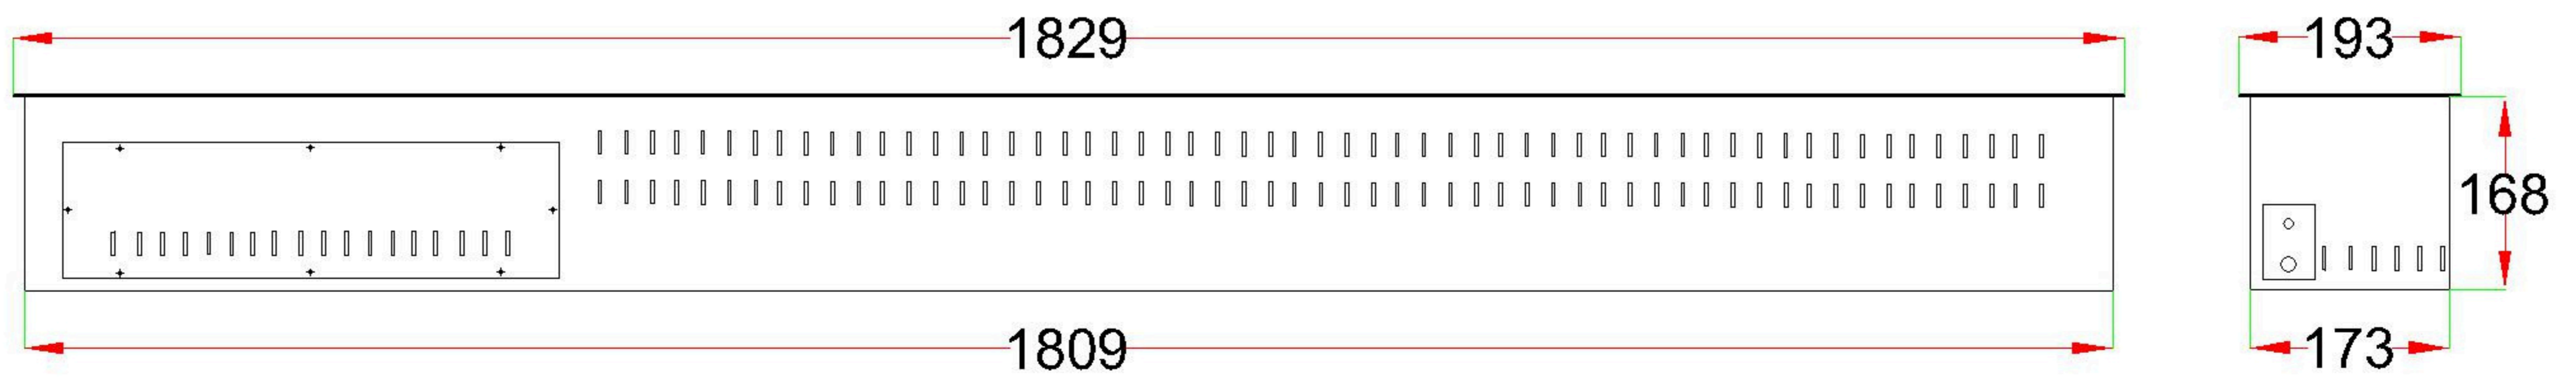

KAMINA MÕÕDUD