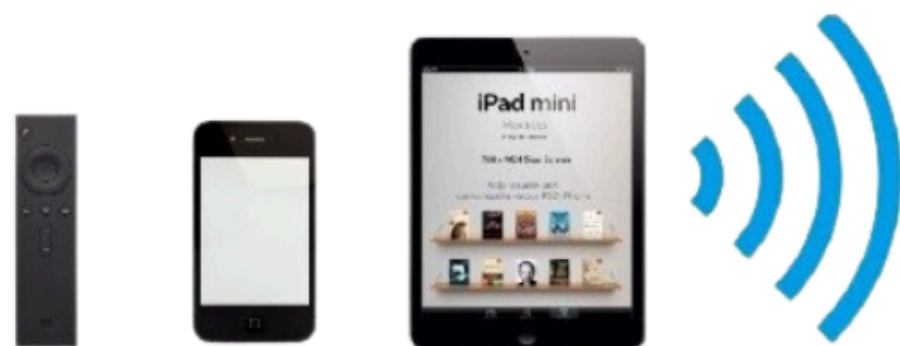

BIOKAMIN SS-18

BIOKAMIN-PUHAS TULI SINU INTERJÖÖRI

Biokamin loob hubase kodusoojuse ka neis ruumides, kus traditsiooniline korsten puudub.

Nagu nimigi vihjab, töötab biokamin bioetanooliga. See on vingu, lõhna-ja suitsuvaba, ei tekita tuhka ja on seetõttu eriti keskkonnasõbralik. Täida vaid paak loodusliku bioetanooliga, vajuta puldile ja vaata, kuidas tuleleek õrnalt kerkib sinu ees. Biokamin lisab ruumidesse mitte ainult visuaalset efekti, vaid pakub ka päris soojust. See on suurepärase valik nii koduse kaminanurga loomiseks kui luksusliku atmosfääri tekitamiseks restoranides, hotellifuajeedes või koosolekuruumides.