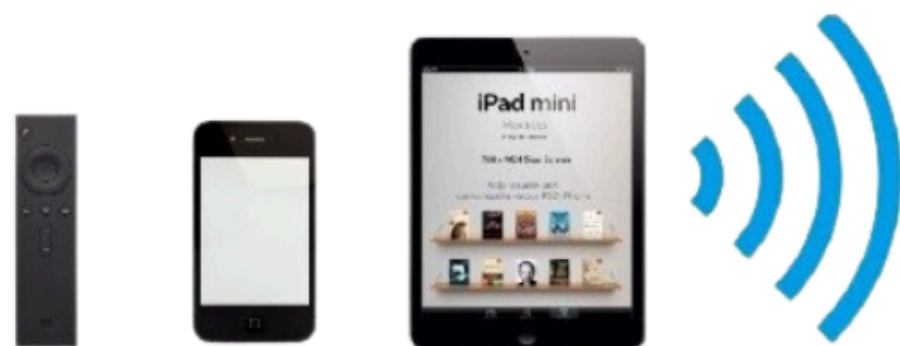

BIOKAMIN SS-24

BIOKAMIN-PUHAS TULI SINU INTERJÖÖRI

Biokamin loob hubase kodusoojuse ka neis ruumides, kus traditsiooniline korsten puudub.

Nagu nimigi vihjab, töötab biokamin bioetanooliga. See on vingu, lõhna- ja suitsuvaba, ei tekita tuhka ja on seetõttu eriti keskkonnasõbralik. Täida vaid paak loodusliku bioetanooliga, vajuta puldile ja vaata, kuidas tuleleek õrnalt kerkib sinu ees. Biokamin lisab ruumidesse mitte ainult visuaalset efekti, vaid pakub ka päris soojust. See on suurepärase valik nii koduse kaminanurga loomiseks kui luksusliku atmosfääri tekitamiseks restoranides, hotellifuajeedes või koosolekuruumides.