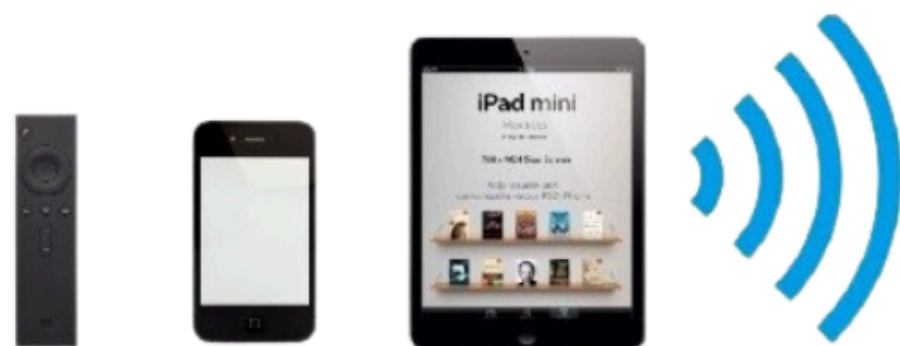

BIOKAMIN

SS-36

BIOKAMIN-PUHAS TULI SINU INTERJÖÖRI

Biokamin loob hubase kodusoojuse ka neis ruumides, kus traditsiooniline korsten puudub.

Nagu nimigi vihjab, töötab biokamin bioetanooliga. See on vingu, lõhna- ja suitsuvaba, ei tekita tuhka ja on seetõttu eriti keskkonnasõbralik. Täida vaid paak loodusliku bioetanooliga, vajuta puldile ja vaata, kuidas tuleleek õrnalt kerkib sinu ees. Biokamin lisab ruumidesse mitte ainult visuaalset efekti, vaid pakub ka päris soojust. See on suurepärase valik nii koduse kaminanurga loomiseks kui luksusliku atmosfääri tekitamiseks restoranides, hotellifuažeedes või koosolekuruumides.