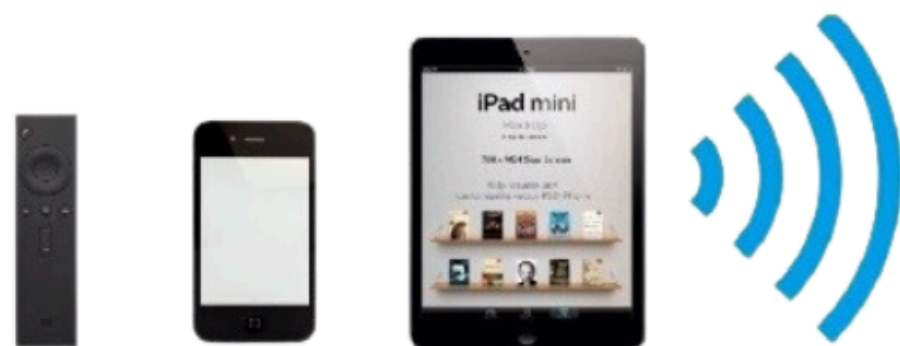

BIOKAMIN

SS-48

BIOKAMIN-PUHAS TULI SINU INTERJÖÖRI

Biokamin loob hubase kodusoojuse ka neis ruumides, kus traditsiooniline korsten puudub.

Nagu nimigi vihjab, töötab biokamin bioetanooliga. See on vingu, lõhna-ja suitsuvaba, ei tekita tuhka ja on seetõttu eriti keskkonnasõbralik. Täida vaid paak loodusliku bioetanooliga, vajuta puldile ja vaata, kuidas tuleleek õrnalt kerkib sinu ees. Biokamin lisab ruumidesse mitte ainult visuaalset efekti, vaid pakub ka päris soojust. See on suurepärase valik nii koduse kaminanurga loomiseks kui luksusliku atmosfääri tekitamiseks restoranides, hotellifuajeedes või koosolekuruumides.