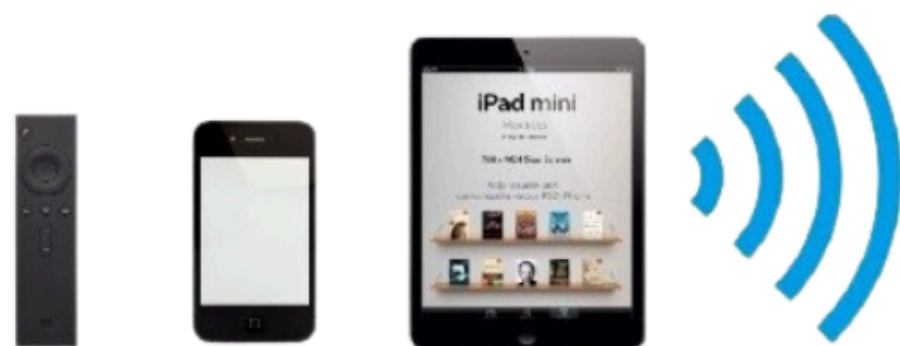

BIOKAMIN SS-60

BIOKAMIN-PUHAS TULI SINU INTERJÖÖRI

Biokamin loob hubase kodusoojuse ka neis ruumides, kus traditsiooniline korsten puudub.

Nagu nimigi vihjab, töötab biokamin bioetanooliga. See on vingu, lõhna-ja suitsuvaba, ei tekita tuhka ja on seetõttu eriti keskkonnasõbralik. Täida vaid paak loodusliku bioetanooliga, vajuta puldile ja vaata, kuidas tuleleek õrnalt kerkib sinu ees. Biokamin lisab ruumidesse mitte ainult visuaalset efekti, vaid pakub ka päris soojust. See on suurepärane valik nii koduse kaminanurga loomiseks kui luksusliku atmosfääri tekitamiseks restoranides, hotellifuajeedes või koosolekuruumides.