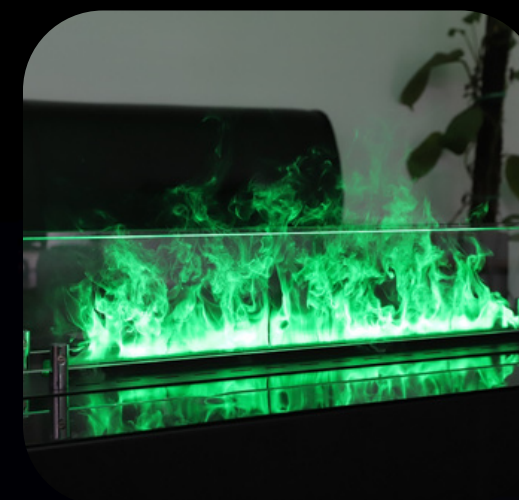

LOODUSLIKUD JA VÄRVILISED LEEGID

PUNANE

SININE

HELESININE

ORANŽ

ROHELINE

KOLLANE

LILLA