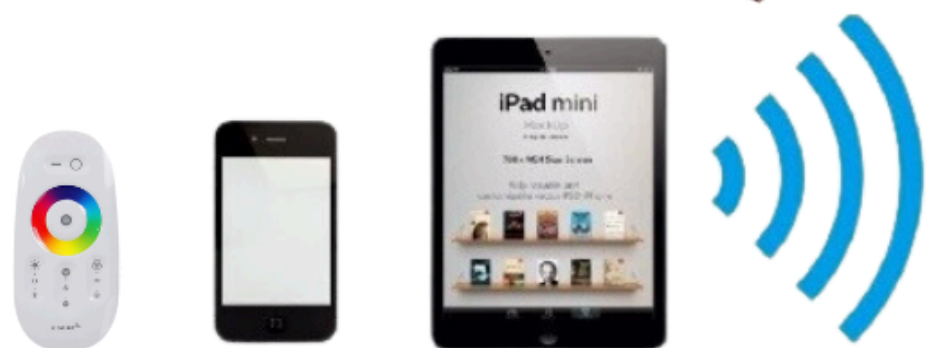

3D AURUKAMIN

WT-24

3D AURUKAMIN- MAAAGILINE KAMIN, KUS VEEEST TÕUSEB LEEK.

Aurukamin on keskkonnasõbralik alternatiiv elavale tulele, sest realistlik leek on täiesti ohutu. Nagu nimigi vihjab, töötab kamin vee abil ja seetõttu ei pea keeruliste korstnalahenduste pärast muretsema. Tehnoloogia on põnev, sest aurav vesi muutub tulesarnaseks leegiks LED-lampide valguses, mille värvi saad seejuures ise valida.

See on hea valik kodusse õhkkonda, restoranidesse ja hotellidesse, ettevõtetesse ja koosolekuruumidesse, kus maagilist keskkonda peab looma turvalisel moel. Kuna aurukaminatel puudub kõrvetav leek, sobivad need eriti hästi ka laste ja lemmikloomadega peredesse.