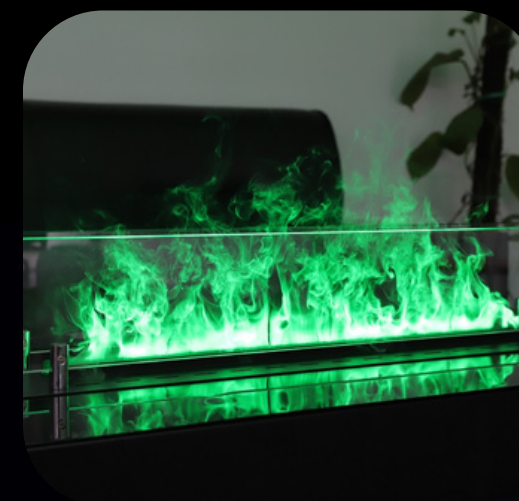

LOODUSLIKUD JA VÄRVILISED LEEGID

PUNANE

SININE

HELESININE

ORANŽ

ROHELINE

KOLLANE

LILLA