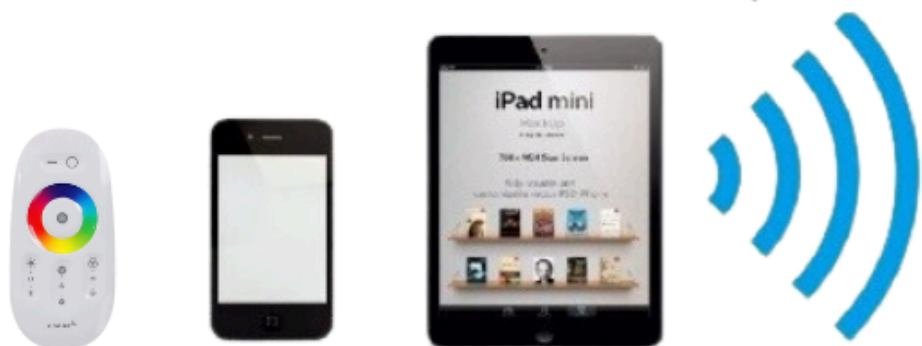

3D AURUKAMIN

WT-60

3D AURUKAMIN- MAAAGILINE KAMIN, KUS VEEEST TÕUSEB LEEK.

Aurukamin on keskkonnasõbralik alternatiiv elavale tulele, sest realistlik leek on täiesti ohutu. Nagu nimigi vihjab, töötab kamin vee abil ja seetõttu ei pea keeruliste korstnalahenduste pärast muretsema. Tehnoloogia on põnev, sest aurav vesi muutub tulesarnaseks leegiks LED-lampide valguses, mille värvi saad seejuures ise valida.

See on hea valik kodusse õhkkonda, restoranidesse ja hotellidesse, ettevõtetesse ja koosolekuruumidesse, kus maagilist keskkonda peab looma turvalisel moel. Kuna aurukaminatel puudub kõrvetav leek, sobivad need eriti hästi ka laste ja lemmikloomadega peredesse.