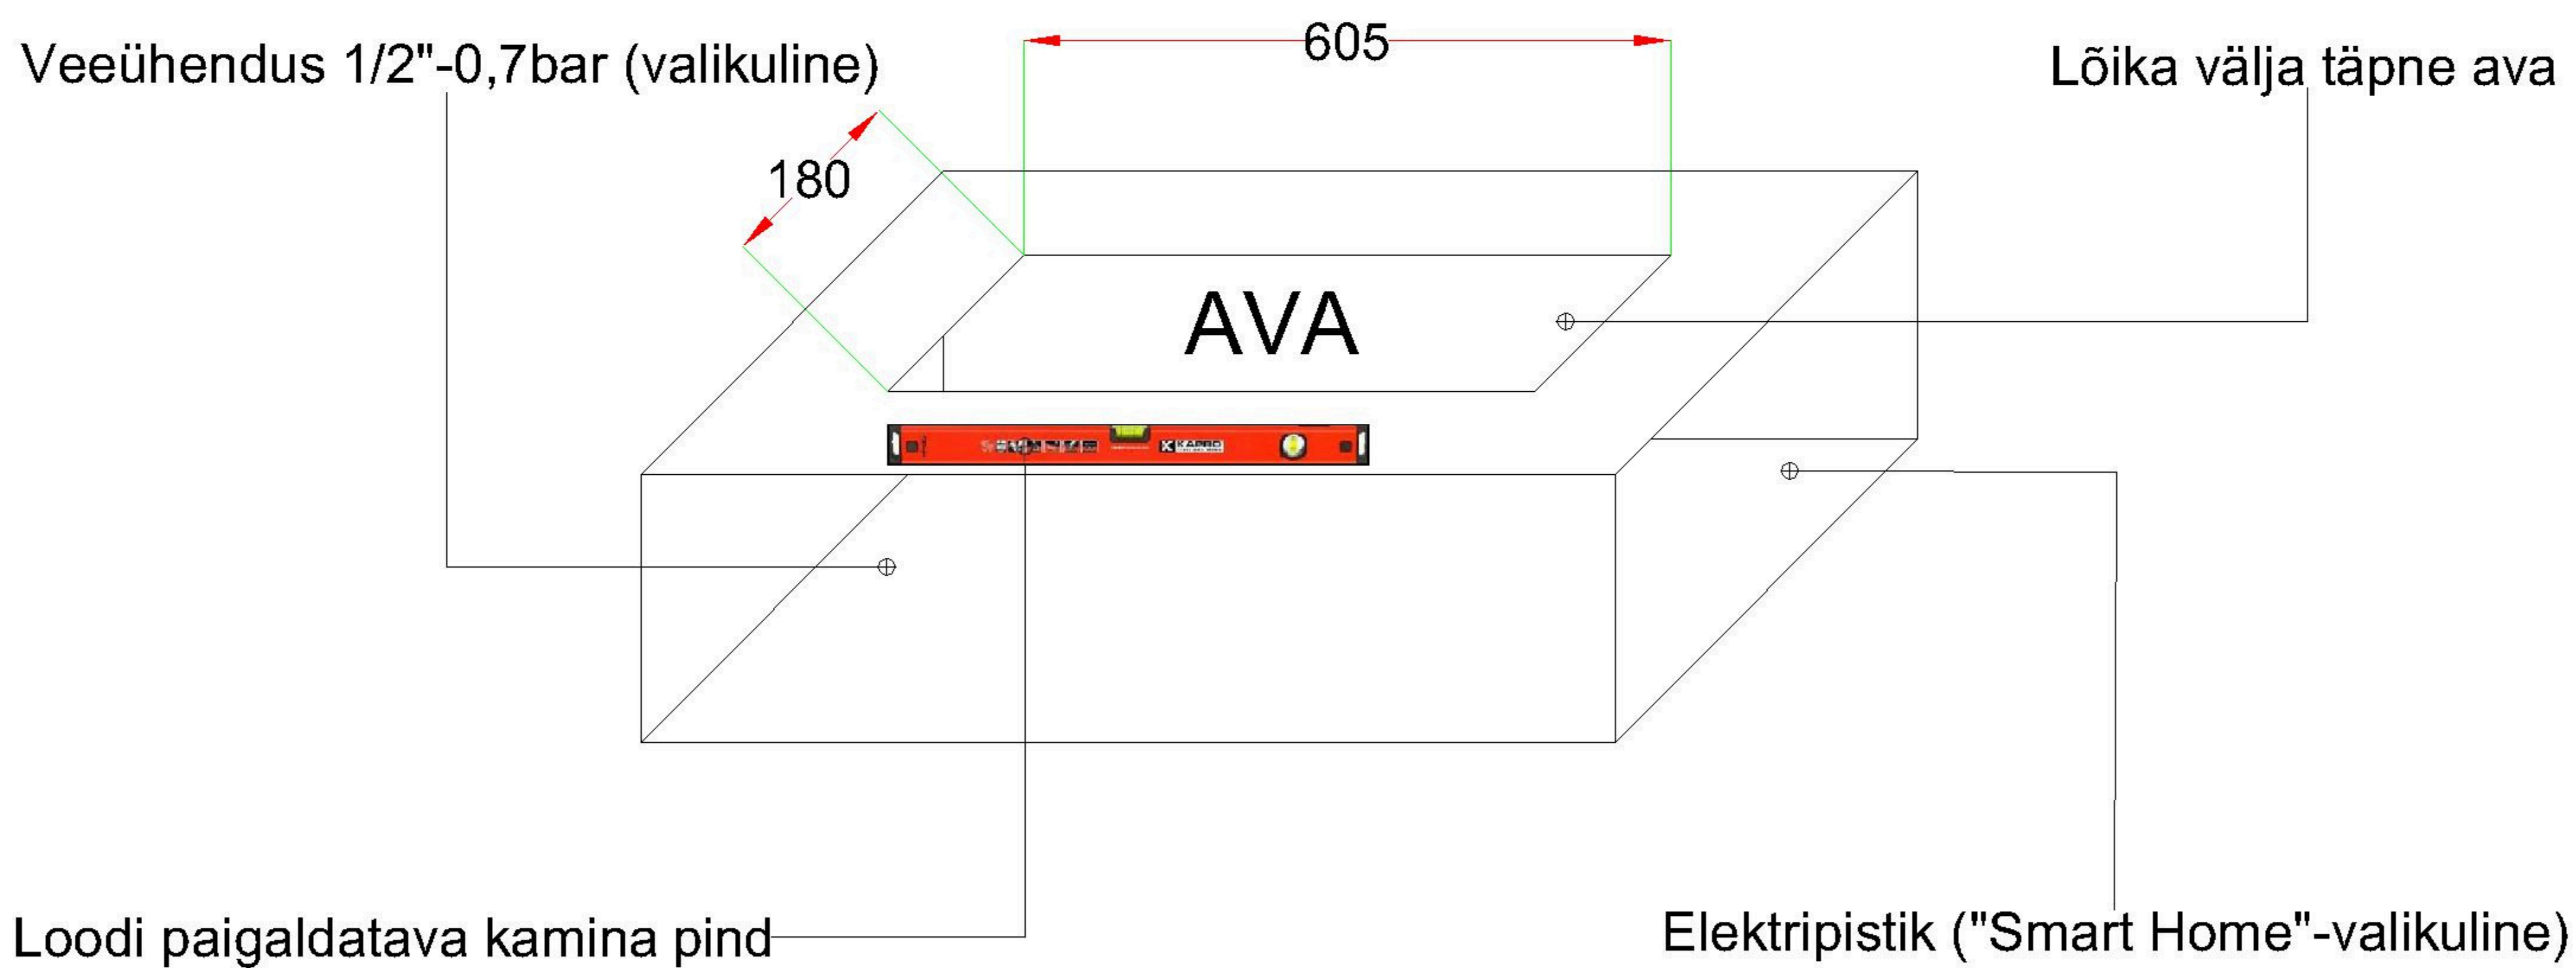

KAMINA MÕÕDUD

KORPUSE ETTEVALMISTAMINE

MÄRKUSED:

- 1.Kõik joonisel toodud mõõdud on mm
- 2.Ava mõõtu ei tohi muuta (arvestatud on varu)
- 3.Võimalusel teha korpusesse õhuava

 DISAINKAMINAD		WT 24 AURUKAMIN
JOONIS:	ETTEVALMISTUS KAMINA PAIGALDUSEKS	

VABA RUUM KAMINA EES (A)	VABA RUUM KAMINA TAGA (B)	VABA RUUM KAMINA KÜLJEL (C)
100 MM	100 MM	100 MM
VABA RUUM KAMINA KOHAL (D)	VABA RUUM KAMINA ALLA (E)	
500 MM	200 MM	

MÄRKUSED:

- 1.Kõik joonisel toodud mõõdud on mm
- 2.Joonisel on näidatud min.lubatud kaugused
- 3.Võimalusel teha korpusesse õhuava