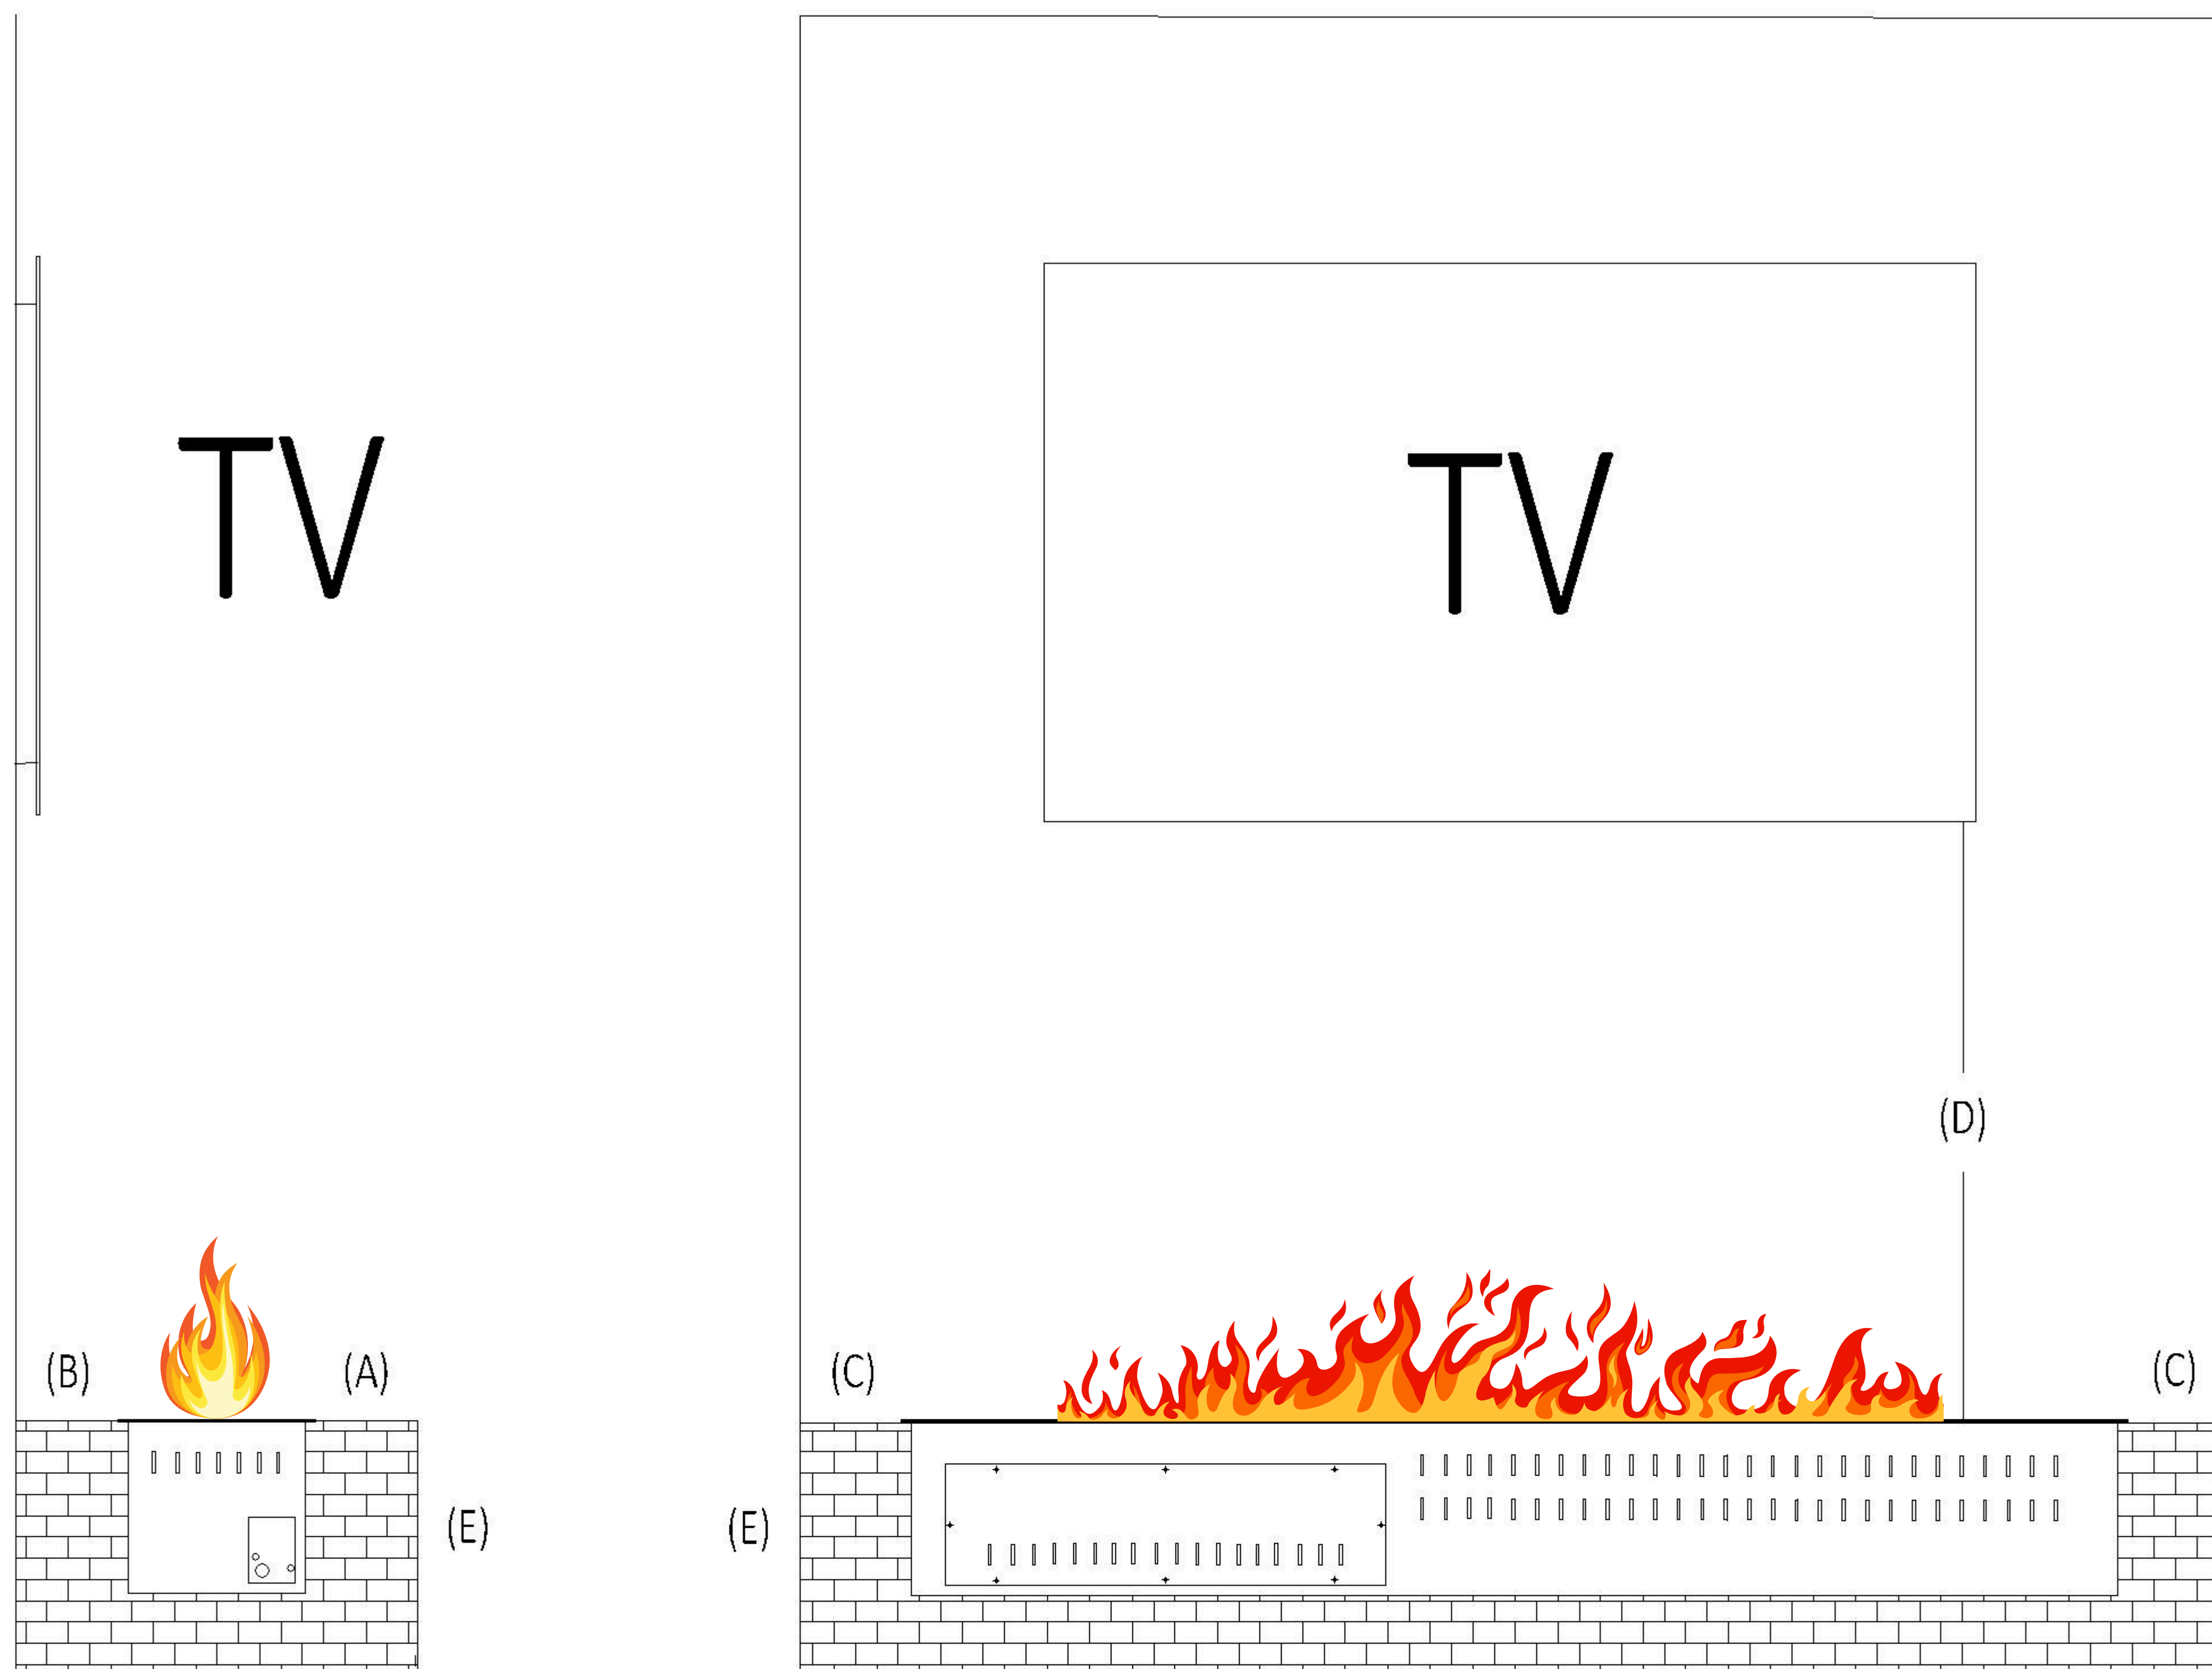

VABA RUUM KAMINA EES (A)	VABA RUUM KAMINA TAGA (B)	VABA RUUM KAMINA KÜLJEL (C)
100 MM	100 MM	100 MM
VABA RUUM KAMINA KOHAL (D)	VABA RUUM KAMINA ALLA (E)	
500 MM	200 MM	

MÄRKUSED:

- 1.Kõik joonisel toodud mõõdud on mm
- 2.Joonisel on näidatud min.lubatud kaugused
- 3.Võimalusel teha korpusesse õhuava

DISAINKAMINAD		WT AURUKAMIN
JOONIS:	KAMINA PAIGALDUS TV ALLA