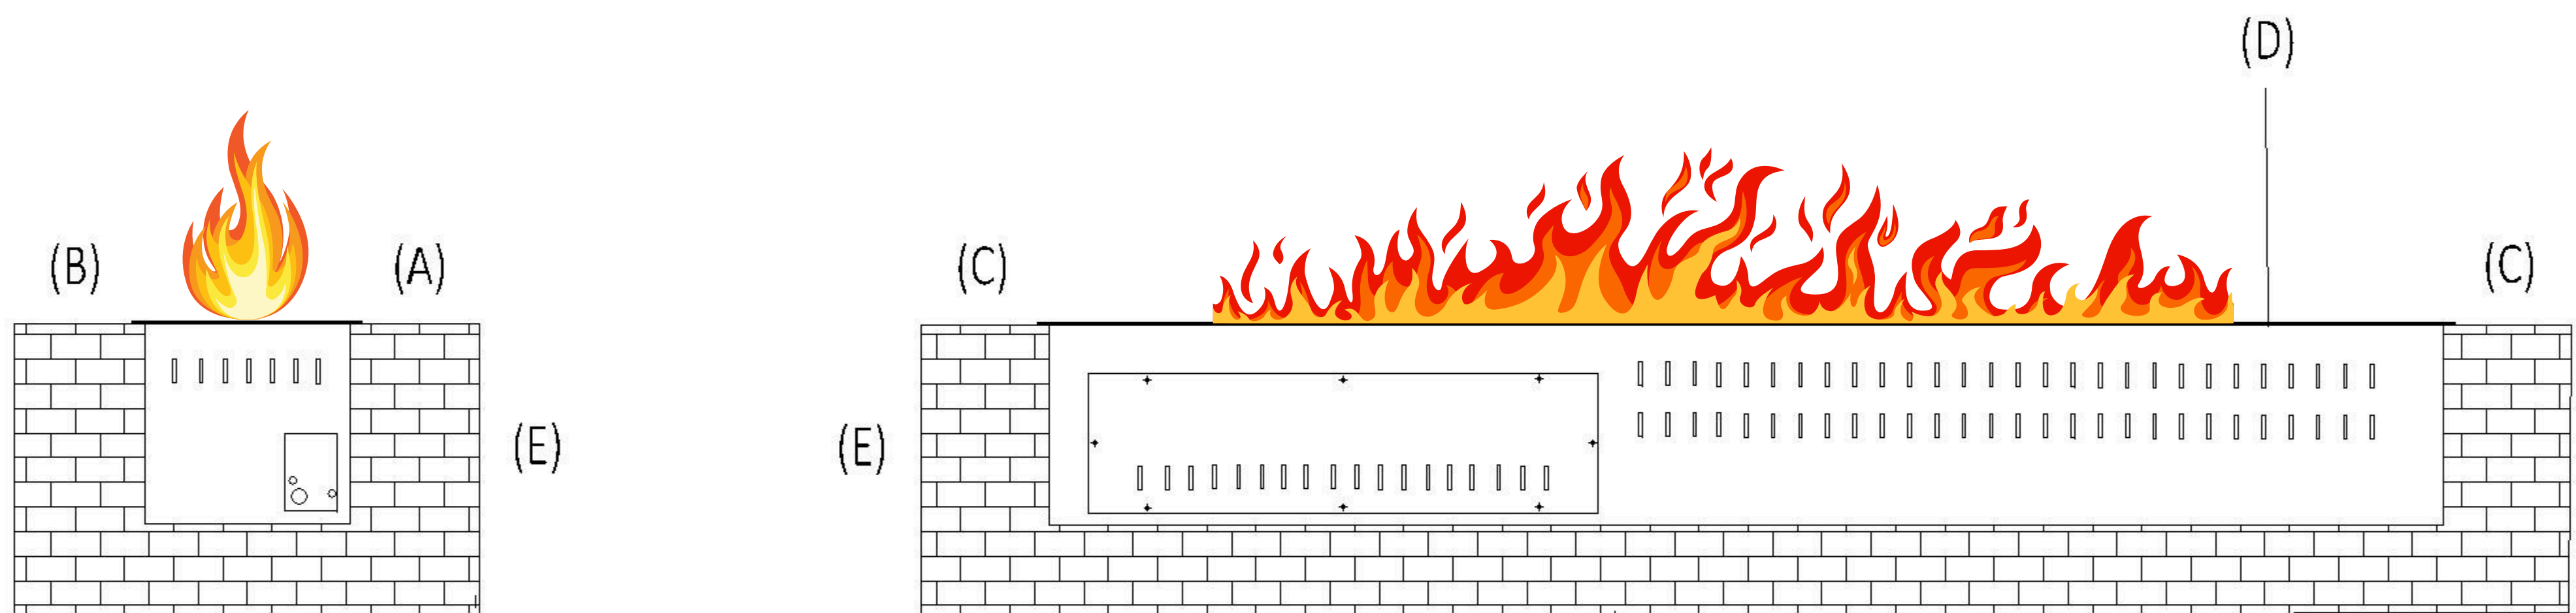

RUUM

VABA RUUM KAMINA EES (A)	VABA RUUM KAMINA TAGA (B)	VABA RUUM KAMINA KÜLJEL (C)
100 MM	100 MM	100 MM
VABA RUUM KAMINA KOHAL (D)	VABA RUUM KAMINA ALLA (E)	
500 MM	200 MM	

MÄRKUSED:

- 1.Kõik joonisel toodud mõõdud on mm
- 2.Joonisel on näidatud min.lubatud kaugused
- 3.Võimalusel teha korpusesse õhuava

DISAINKAMINAD

WT AURUKAMIN

JOONIS:

KAMINA PAIGALDUS ERALDISEISEV