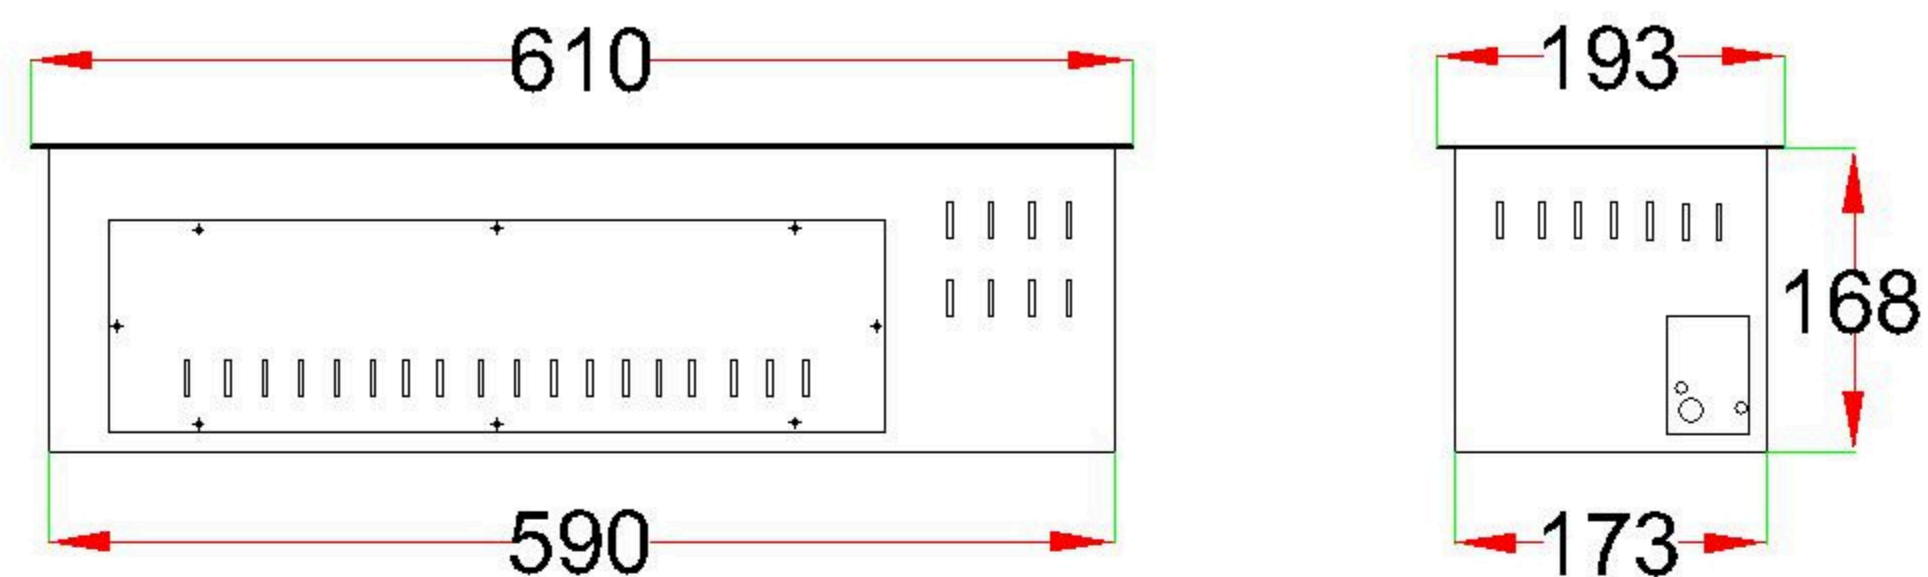

KAMINA MÕÕDUD

KORPUSE ETTEVALMISTAMINE

MÄRKUSED:

- 1.Kõik joonisel toodud mõõdud on mm
- 2.Ava mõõtu ei tohi muuta (arvestatud on varu)
- 3.Võimalusel teha korpusesse õhuava

 DISAINKAMINAD		WT 24 AURUKAMIN
JOONIS:	ETTEVALMISTUS KAMINA PAIGALDUSEKS	

VABA RUUM KAMINA EES (A)	VABA RUUM KAMINA TAGA (B)	VABA RUUM KAMINA KÜLJEL (C)
100 MM	100 MM	100 MM
VABA RUUM KAMINA KOHAL (D)	VABA RUUM KAMINA ALLA (E)	
500 MM	200 MM	

MÄRKUSED:

- 1.Kõik joonisel toodud mõõdud on mm
- 2.Joonisel on näidatud min.lubatud kaugused
- 3.Võimalusel teha korpusesse õhuava

 DISAINKAMINAD		WT AURUKAMIN
JOONIS:	KAMINA PAIGALDUS ÜMBRITSEVAS KORPUSES	

VABA RUUM KAMINA EES (A)	VABA RUUM KAMINA TAGA (B)	VABA RUUM KAMINA KÜLJEL (C)
100 MM	100 MM	100 MM
VABA RUUM KAMINA KOHAL (D)	VABA RUUM KAMINA ALLA (E)	
500 MM	200 MM	

MÄRKUSED:

- 1.Kõik joonisel toodud mõõdud on mm
- 2.Joonisel on näidatud min.lubatud kaugused
- 3.Võimalusel teha korpusesse õhuava

 DISAINKAMINAD		WT AURUKAMIN
JOONIS:	KAMINA PAIGALDUS TV ALLA	

VABA RUUM KAMINA EES (A)	VABA RUUM KAMINA TAGA (B)	VABA RUUM KAMINA KÜLJEL (C)
100 MM	100 MM	100 MM
VABA RUUM KAMINA KOHAL (D)	VABA RUUM KAMINA ALLA (E)	
500 MM	200 MM	