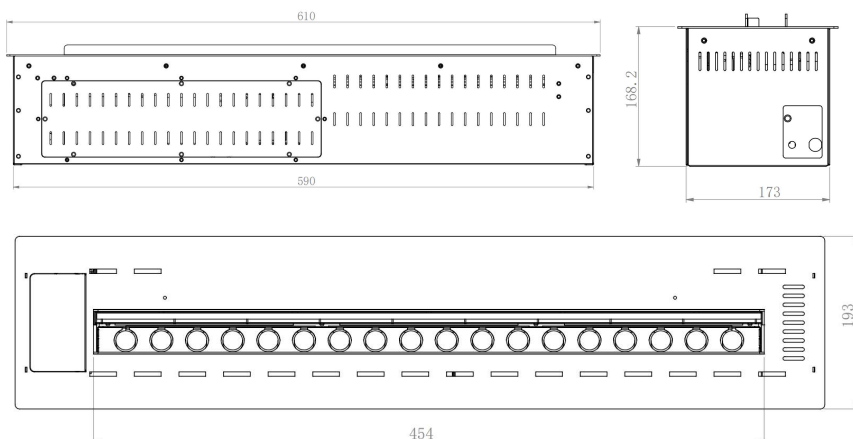

MUST MATT

HARJATUD HÕBE

Sisaldab

Kaugjuhtimispuult:

- 7 erinevat värvi+90 värvitooni
- aurutiheduse määramine
- leegikõrguse valik
- leegi heleduse muutmise

Valikuline

Google Home

Alexa Eco Dot

Tuya

Apple Homekit

SHS

WIFI /APP

Tehnilised andmed:

Mudel:	WT24
Toote Mõõdud:	610mm L × 193mm W × 168mm H
Veepaagi maht:	2 Liitrit
Tööaeg:	9-12 tundi
Leegi laius:	454mm
Kaal:	24Kg
Elektripinge:	AC100-240V ; Current 1-6A
Kasutuskoht:	Ainult siseruumides
Tarvikud kaasas:	täitevoolik, kaugjuhtimispuult, pistik, käepidemed ja klaas

Kuni 12-tunnine tööaeg

Värvimälu funktsioon

Võimalus
ühendada
otse
veevõrku

Reguleeritav valgustugevus

#304 roostevabast terasest veepaak

Reaalajas veetaseme jälgimise süsteem

Punane

Oranž