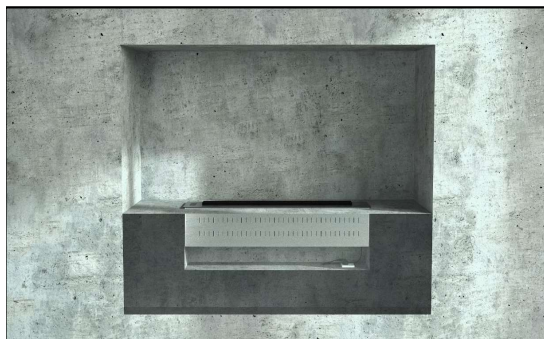

MUST MATT

HARJATUD HÕBE

Sisaldab

Kaugjuhtimispuult:

- 7 erinevat värvi+90 värvitooni
- aurutiheduse määramine
- leegikõrguse valik
- leegi heleduse muutmise

Valikuline

Google Home

Alexa Eco Dot

Tuya

Apple Homekit

SHS

WIFI /APP

Tehnilised andmed:

Mudel:	WT24
Toote Mõõdud:	610mm L × 193mm W × 168mm H
Veepaagi maht:	2 Liitrit
Tööaeg:	9-12 tundi
Leegi laius:	454mm
Kaal:	24Kg
Elektripinge:	AC100-240V ; Current 1-6A
Kasutuskoht:	Ainult siseruumides
Tarvikud kaasas:	täitevoolik, kaugjuhtimispuult, pistik, käepidemed ja klaas

Kuni 12-tunnine tööaeg

Värvimälu funktsioon

Võimalus
ühendada
otse
veevõrku

Reguleeritav valgustugevus

#304 roostevabast terasest veepaak

Reaalajas veetaseme jälgimise süsteem

Punane

Oranž

Kollane

Sinine

Taeva sinine

Lilla

Roheline

Kamin on mõeldud ainult siseruumides kasutamiseks ning välistingimustes kasutamine ei ole lubatud. Paigaldusava paremal küljel peab olema pistikupesa kamina ühendamiseks. Otse veevõrgu ühenduse korral jätta korpuse vasakule küljele 1/2" väliskeermega veeühendus koos sulgeventiiliga (soovitavalt väljapoole korpust). Enne lõplikku paigaldamist kontrolli loodiga, et korpuse oleks täielikult loodis, ning kasuta paigaldamisel kaasasolevaid tõstekonkse. Kamina korpuses peab olema värsk õhu ava vähemalt 200 cm².