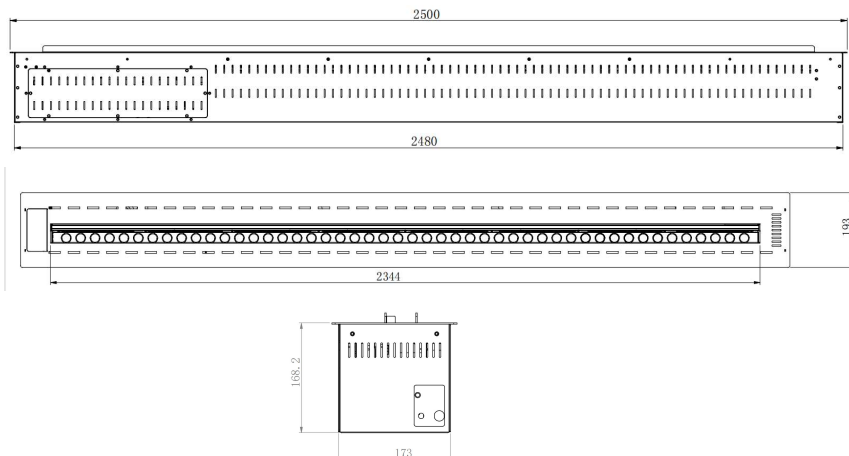

Sisaldab

Kaugjuhtimispuult:

- 7 erinevat värvi+90 värvitooni
- aurutiheduse määramine
- leegikõrguse valik
- leegi heleduse muutmise

Valikuline

Google Home

Alexa Eco Dot

Tuya

Apple Homekit

SHS

WIFI /APP

Tehnilised andmed:

Mudel:	WT250
Toote Mõõdud:	2500mm L × 193mm W × 168mm H
Veepaagi maht:	13.5 liitrit
Tööaeg:	20-26 tundi
Leegi laius:	2344 mm
Kaal:	65kg
Elektripinge:	AC100-240V ; Current 1-6A
Kasutuskoht:	Ainult siseruumides
Tarvikud kaasas:	täitevoolik, kaugjuhtimispuult, pistik, käepidemed ja klaas

Leegi- ja
valguse taset

5

8 Tiptasemel ja
kasutajasõbralikku
tehnoloogiat

REALISTLIK
Jahe Leek
Lihtsa juhtimisega

Automaatne veetäitesüsteem

Automaatne tühjendussüsteem

90 värvitooniga spekter automaatse
värvivahetusega

Kuni 26-tunnine tööaeg

Värvimälu funktsioon

Võimalus
ühendada
otse
veevõrku

Reguleeritav valgustugevus

#304 roostevabast terasest veepaak

Reaalajas veetaseme jälgimise süsteem

Kamin on mõeldud ainult siseruumides kasutamiseks ning välistingimustes kasutamine ei ole lubatud. Paigaldusava paremal küljel peab olema pistikupesa kamina ühendamiseks. Otse veevõrgu ühenduse korral jätta korpuse vasakule küljele 1/2" väliskeermega veeühendus koos sulgeventiiliga (soovitavalt väljapoole korpust). Enne lõplikku paigaldamist kontrolli loodiga, et korpuse oleks täielikult loodis, ning kasuta paigaldamisel kaasasolevaid tõstekonkse. Kamina korpuses peab olema värsk õhu ava vähemalt 200 cm².