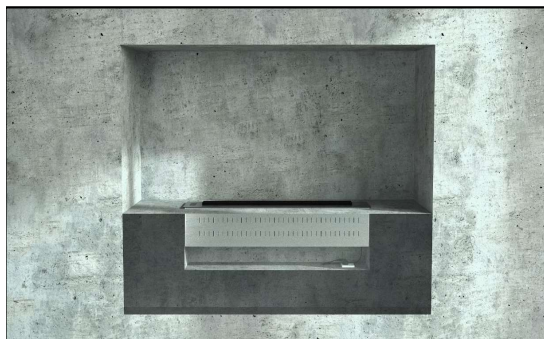

SHS

WIFI /APP

Tehnilised andmed:

Mudel:	WT250
Toote Mõõdud:	2500mm L × 193mm W × 168mm H
Veepaagi maht:	13.5 liitrit
Tööaeg:	20-26 tundi
Leegi laius:	2344 mm
Kaal:	65kg
Elektripinge:	AC100-240V ; Current 1-6A
Kasutuskoht:	Ainult siseruumides
Tarvikud kaasas:	täitevoolik, kaugjuhtimispuult, pistik, käepidemed ja klaas

Leegi- ja
valguse taset

5

8 Tiptasemel ja
kasutajasõbralikku
tehnoloogiat

REALISTLIK
Jahe Leek
Lihtsa juhtimisega

Automaatne veetäitesüsteem

Automaatne tühjendussüsteem

90 värvitooniga spekter automaatse
värvivahetusega

Kuni 26-tunnine tööaeg

Värvimälu funktsioon

Võimalus
ühendada
otse
veevõrku

Reguleeritav valgustugevus

#304 roostevabast terasest veepaak

Reaalajas veetaseme jälgimise süsteem

Kamin on mõeldud ainult siseruumides kasutamiseks ning välistingimustes kasutamine ei ole lubatud. Paigaldusava paremal küljel peab olema pistikupesa kamina ühendamiseks. Otse veevõrgu ühenduse korral jätta korpuse vasakule küljele 1/2" väliskeermega veeühendus koos sulgeventiiliga (soovitavalt väljapoole korpust). Enne lõplikku paigaldamist kontrolli loodiga, et korpuse oleks täielikult loodis, ning kasuta paigaldamisel kaasasolevaid tõstekonkse. Kamina korpuses peab olema värsk õhu ava vähemalt 200 cm².