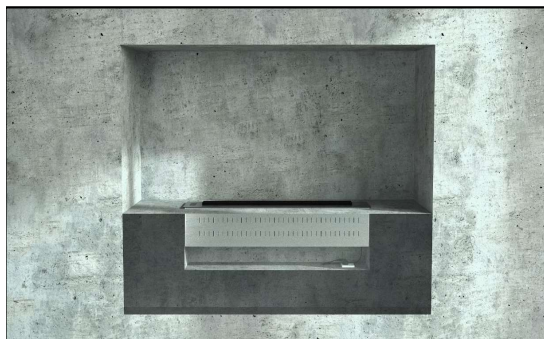

MUST MATT

HARJATUD HÕBE

Sisaldab

Kaugjuhtimispuult:

- 7 erinevat värvi+90 värvitooni
- aurutiheduse määramine
- leegikõrguse valik
- leegi heleduse muutmise

Valikuline

Google Home

Alexa Eco Dot

Tuya

Apple Homekit

SHS

WIFI /APP

Tehnilised andmed:

Mudel:	WT30
Toote Mõõdud:	762mm L × 193mm W × 168mm H
Veepaagi maht:	3.25 liitrit
Tööaeg:	11-14 tundi
Leegi laius:	606 mm
Kaal:	25kg
Elektripinge:	AC100-240V ; Current 1-6A
Kasutuskoht:	Ainult siseruumides
Tarvikud kaasas:	täitevoolik, kaugjuhtimispuult, pistik, käepidemed ja klaas

90 värvitooniga spekter automaatse
värvivahetusega

Kuni 14-tunnine tööaeg

Värvimälu funktsioon

Võimalus
ühendada
otse
veevõrku

Reguleeritav valgustugevus

#304 roostevabast terasest veepaak

Reaalajas veetaseme jälgimise süsteem

+372 56880012

info@disainkaminad.ee

www.disainkaminad.ee

Vana-Tartu mnt 79, Peetri, Rae vald, Harju maakond

Kamin on mõeldud ainult siseruumides kasutamiseks ning välistingimustes kasutamine ei ole lubatud. Paigaldusava paremal küljel peab olema pistikupesa kamina ühendamiseks. Otse veevõrgu ühenduse korral jätta korpuse vasakule küljele 1/2" väliskeermega veeühendus koos sulgeventiiliga (soovitavalt väljapoole korpust). Enne lõplikku paigaldamist kontrolli loodiga, et korpuse oleks täielikult loodis, ning kasuta paigaldamisel kaasasolevaid tõstekonkse. Kamina korpuses peab olema värsk õhu ava vähemalt 200 cm².