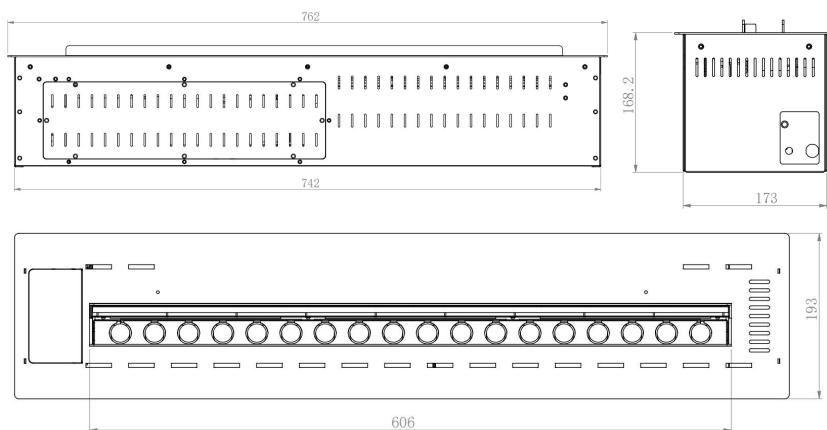

Tuya

Apple Homekit

SHS

WIFI /APP

Tehnilised andmed:

Mudel:	WT30
Toote Mõõdud:	762mm L × 193mm W × 168mm H
Veepaagi maht:	3.25 liitrit
Tööaeg:	11-14 tundi
Leegi laius:	606 mm
Kaal:	25kg
Elektripinge:	AC100-240V ; Current 1-6A
Kasutuskoht:	Ainult siseruumides
Tarvikud kaasas:	täitevoolik, kaugjuhtimispuult, pistik, käepidemed ja klaas

90 värvitooniga spekter automaatse
värvivahetusega

Kuni 14-tunnine tööaeg

Värvimälu funktsioon

Võimalus
ühendada
otse
veevõrku

Reguleeritav valgustugevus

#304 roostevabast terasest veepaak

Reaalajas veetaseme jälgimise süsteem