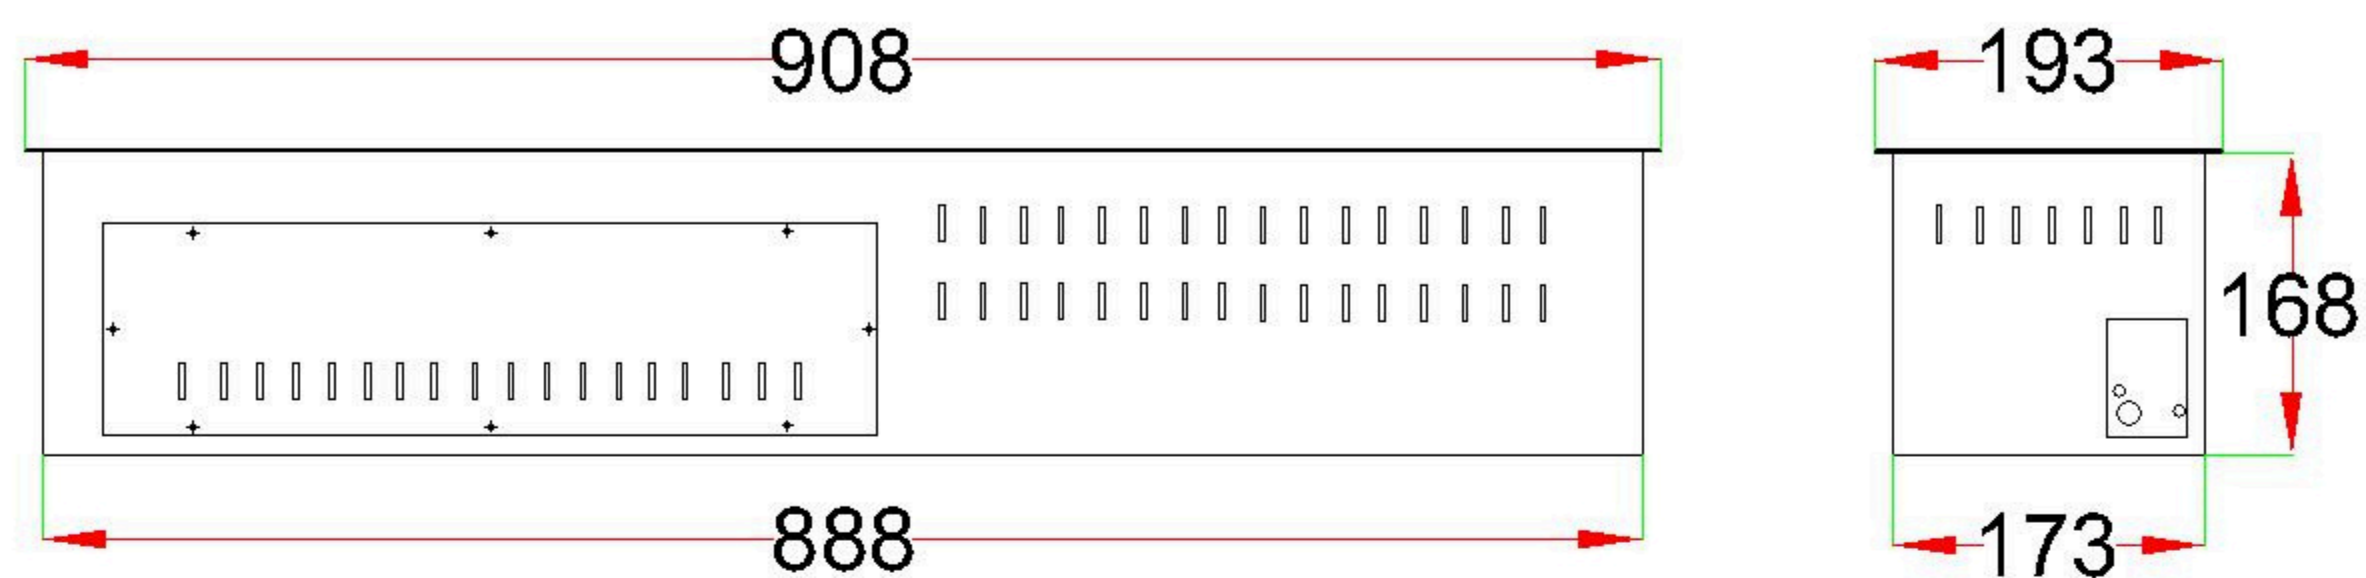

KAMINA MÕÕDUD

KORPUSE ETTEVALMISTAMINE

MÄRKUSED:

- 1.Kõik joonisel toodud mõõdud on mm
- 2.Ava mõõtu ei tohi muuta (arvestatud on varu)
- 3.Võimalusel teha korpusesse õhuava

DISAINKAMINAD

WT 36 AURUKAMIN

JOONIS:

ETTEVALMISTUS KAMINA PAIGALDUSEKS

VABA RUUM KAMINA EES (A)	VABA RUUM KAMINA TAGA (B)	VABA RUUM KAMINA KÜLJEL (C)
100 MM	100 MM	100 MM
VABA RUUM KAMINA KOHAL (D)	VABA RUUM KAMINA ALLA (E)	
500 MM	200 MM	

MÄRKUSED:

- 1.Kõik joonisel toodud mõõdud on mm
- 2.Joonisel on näidatud min.lubatud kaugused
- 3.Võimalusel teha korpusesse õhuava

 DISAINKAMINAD		WT AURUKAMIN
JOONIS:	KAMINA PAIGALDUS ÜMBRITSEVAS KORPUSES	

VABA RUUM KAMINA EES (A)	VABA RUUM KAMINA TAGA (B)	VABA RUUM KAMINA KÜLJEL (C)
100 MM	100 MM	100 MM
VABA RUUM KAMINA KOHAL (D)	VABA RUUM KAMINA ALLA (E)	
500 MM	200 MM	

MÄRKUSED:

- 1.Kõik joonisel toodud mõõdud on mm
- 2.Joonisel on näidatud min.lubatud kaugused
- 3.Võimalusel teha korpusesse õhuava