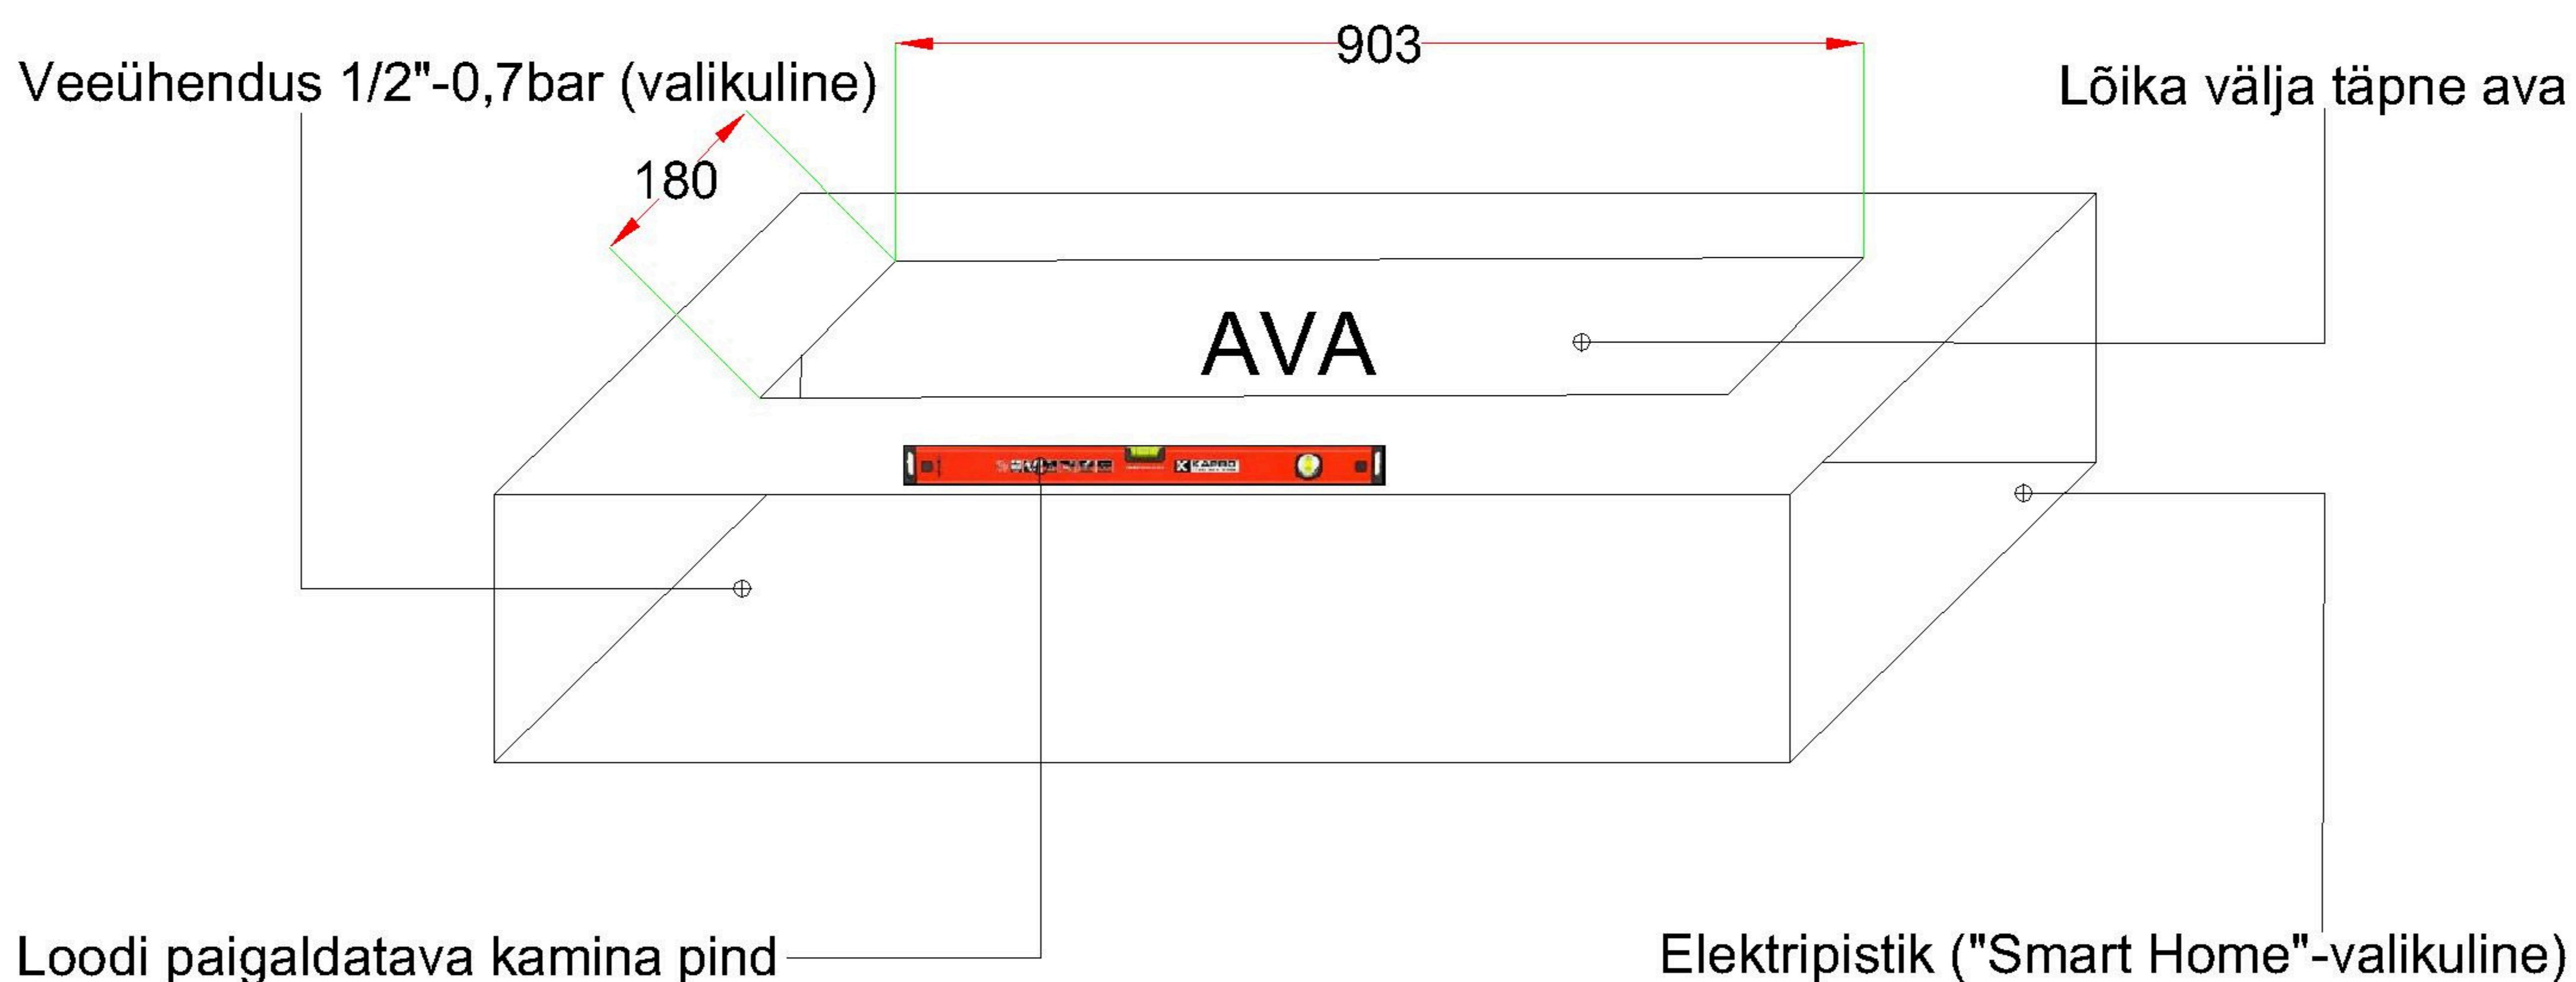

KAMINA MÕÕDUD

KORPUSE ETTEVALMISTAMINE

MÄRKUSED:

- 1.Kõik joonisel toodud mõõdud on mm
- 2.Ava mõõtu ei tohi muuta (arvestatud on varu)
- 3.Võimalusel teha korpusesse õhuava

DISAINKAMINAD

WT 36 AURUKAMIN

JOONIS: