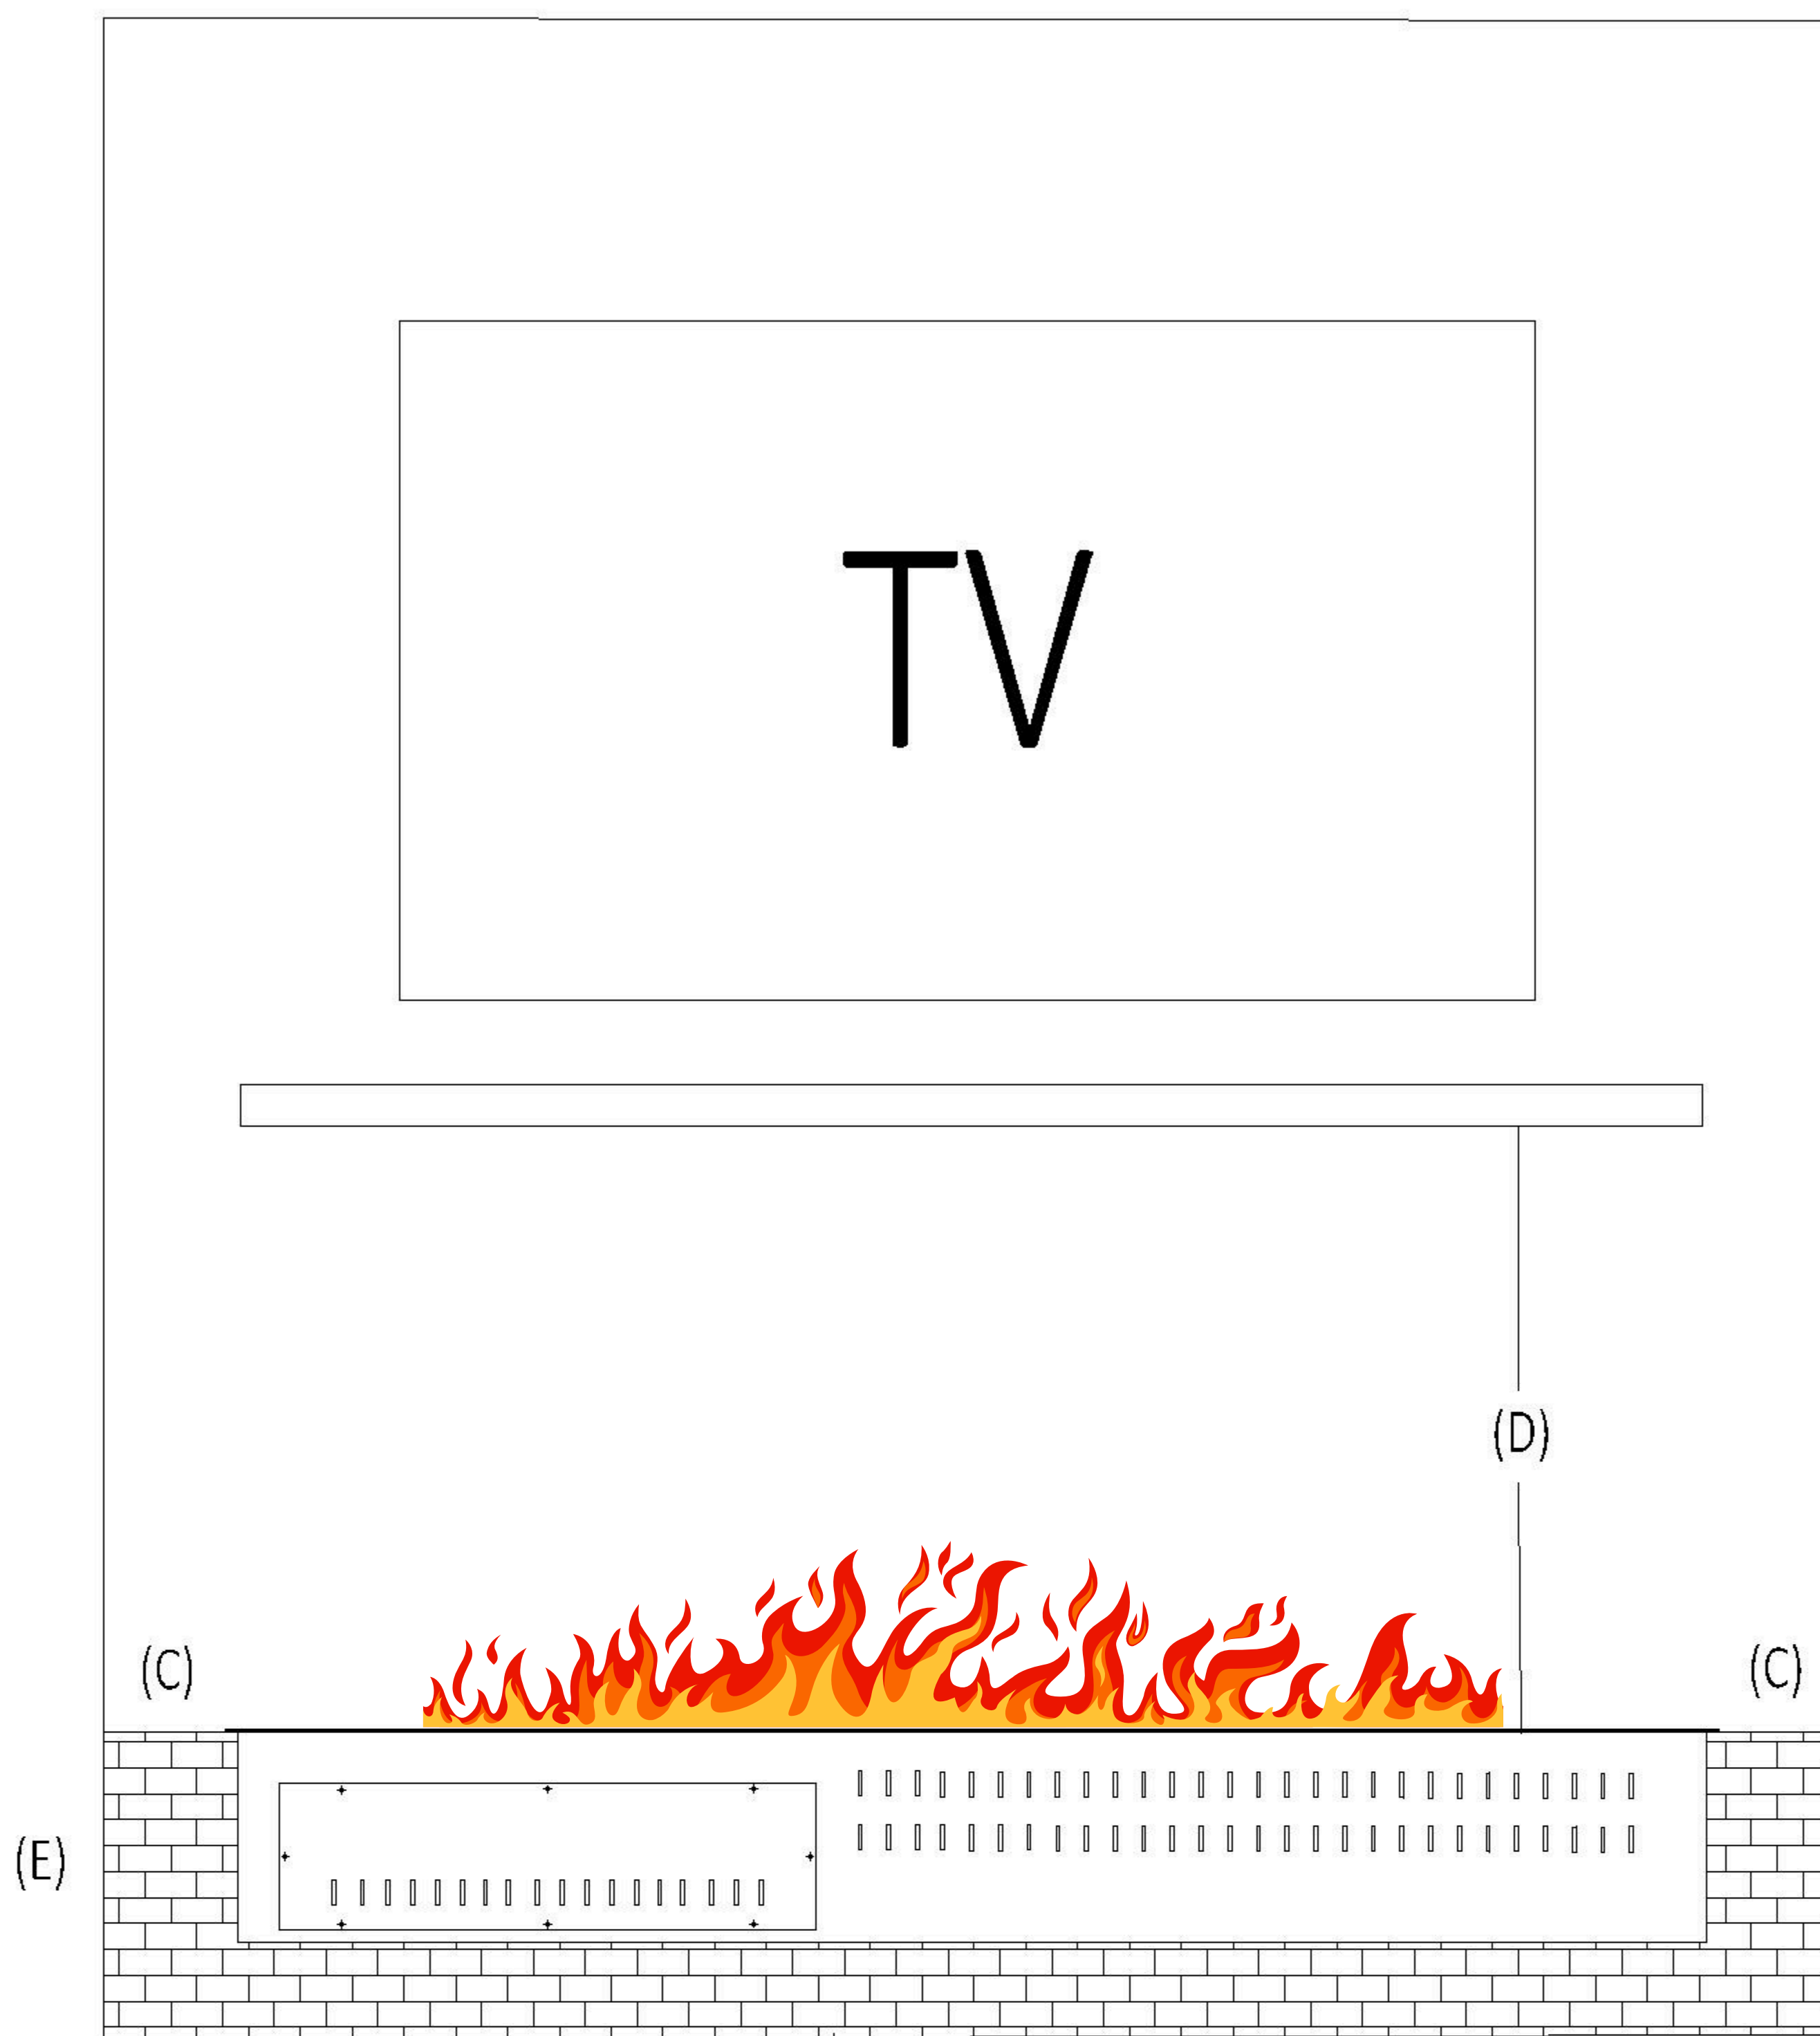

VABA RUUM KAMINA EES (A)	VABA RUUM KAMINA TAGA (B)	VABA RUUM KAMINA KÜLJEL (C)
100 MM	100 MM	100 MM
VABA RUUM KAMINA KOHAL (D)	VABA RUUM KAMINA ALLA (E)	
500 MM	200 MM	

MÄRKUSED:

- 1.Kõik joonisel toodud mõõdud on mm
- 2.Joonisel on näidatud min.lubatud kaugused
- 3.Võimalusel teha korpusesse õhuava

	DISAINKAMINAD	WT AURUKAMIN
JONIS:	KAMINA PAIGALDUS RIIULI ALLA