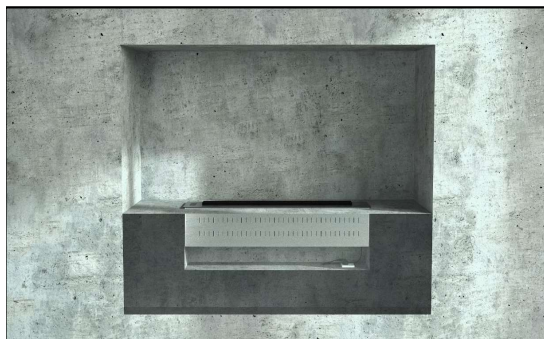

MUST MATT

HARJATUD HÕBE

Sisaldab

Kaugjuhtimispuult:

- 7 erinevat värvi+90 värvitooni
- aurutiheduse määramine
- leegikõrguse valik
- leegi heleduse muutmise

Valikuline

Google Home

Alexa Eco Dot

Tuya

Apple Homekit

SHS

WIFI /APP

Tehnilised andmed:

Mudel:	WT36
Toote Mõõdud:	908mm L × 193mm W × 168mm H
Veepaagi maht:	4 liitrit
Tööaeg:	12-15 tundi
Leegi laius:	752 mm
Kaal:	30kg
Elektripinge:	AC100-240V ; Current 1-6A
Kasutuskoht:	Ainult siseruumides
Tarvikud kaasas:	täitevoolik, kaugjuhtimispuult, pistik, käepidemed ja klaas

Kuni 15-tunnine tööaeg

Värvimälu funktsioon

Võimalus
ühendada
otse
veevõrku

Reguleeritav valgustugevus

#304 roostevabast terasest veepaak

Reaalajas veetaseme jälgimise süsteem

Punane

Oranž

Kollane

Sinine

Taeva sinine

Lilla

Roheline

Kamin on mõeldud ainult siseruumides kasutamiseks ning välistingimustes kasutamine ei ole lubatud. Paigaldusava paremal küljel peab olema pistikupesa kamina ühendamiseks. Otse veevõrgu ühenduse korral jätta korpuse vasakule küljele 1/2" väliskeermega veeühendus koos sulgeventiiliga (soovitavalt väljapoole korpust). Enne lõplikku paigaldamist kontrolli loodiga, et korpuse oleks täielikult loodis, ning kasuta paigaldamisel kaasasolevaid tõstekonkse. Kamina korpuses peab olema värsk õhu ava vähemalt 200 cm².