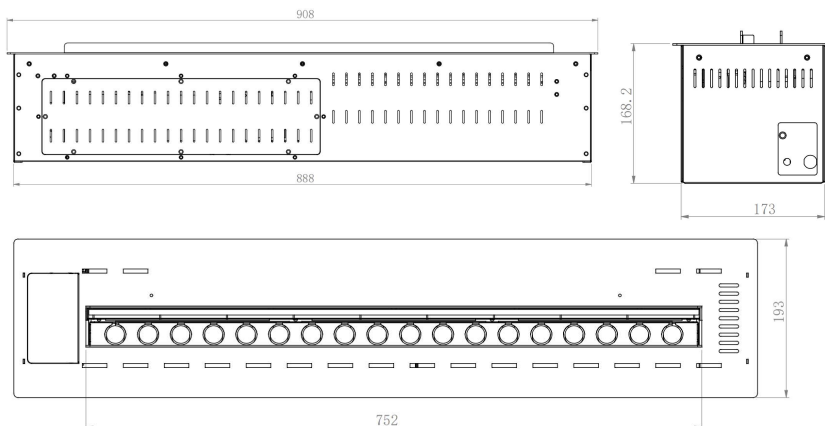

MUST MATT

HARJATUD HÕBE

Sisaldab

Kaugjuhtimispuult:

- 7 erinevat värvi+90 värvitooni
- aurutiheduse määramine
- leegikõrguse valik
- leegi heleduse muutmise

Valikuline

Google Home

Alexa Eco Dot

Tuya

Apple Homekit

SHS

WIFI /APP

Tehnilised andmed:

Mudel:	WT36
Toote Mõõdud:	908mm L × 193mm W × 168mm H
Veepaagi maht:	4 liitrit
Tööaeg:	12-15 tundi
Leegi laius:	752 mm
Kaal:	30kg
Elektripinge:	AC100-240V ; Current 1-6A
Kasutuskoht:	Ainult siseruumides
Tarvikud kaasas:	täitevoolik, kaugjuhtimispuult, pistik, käepidemed ja klaas