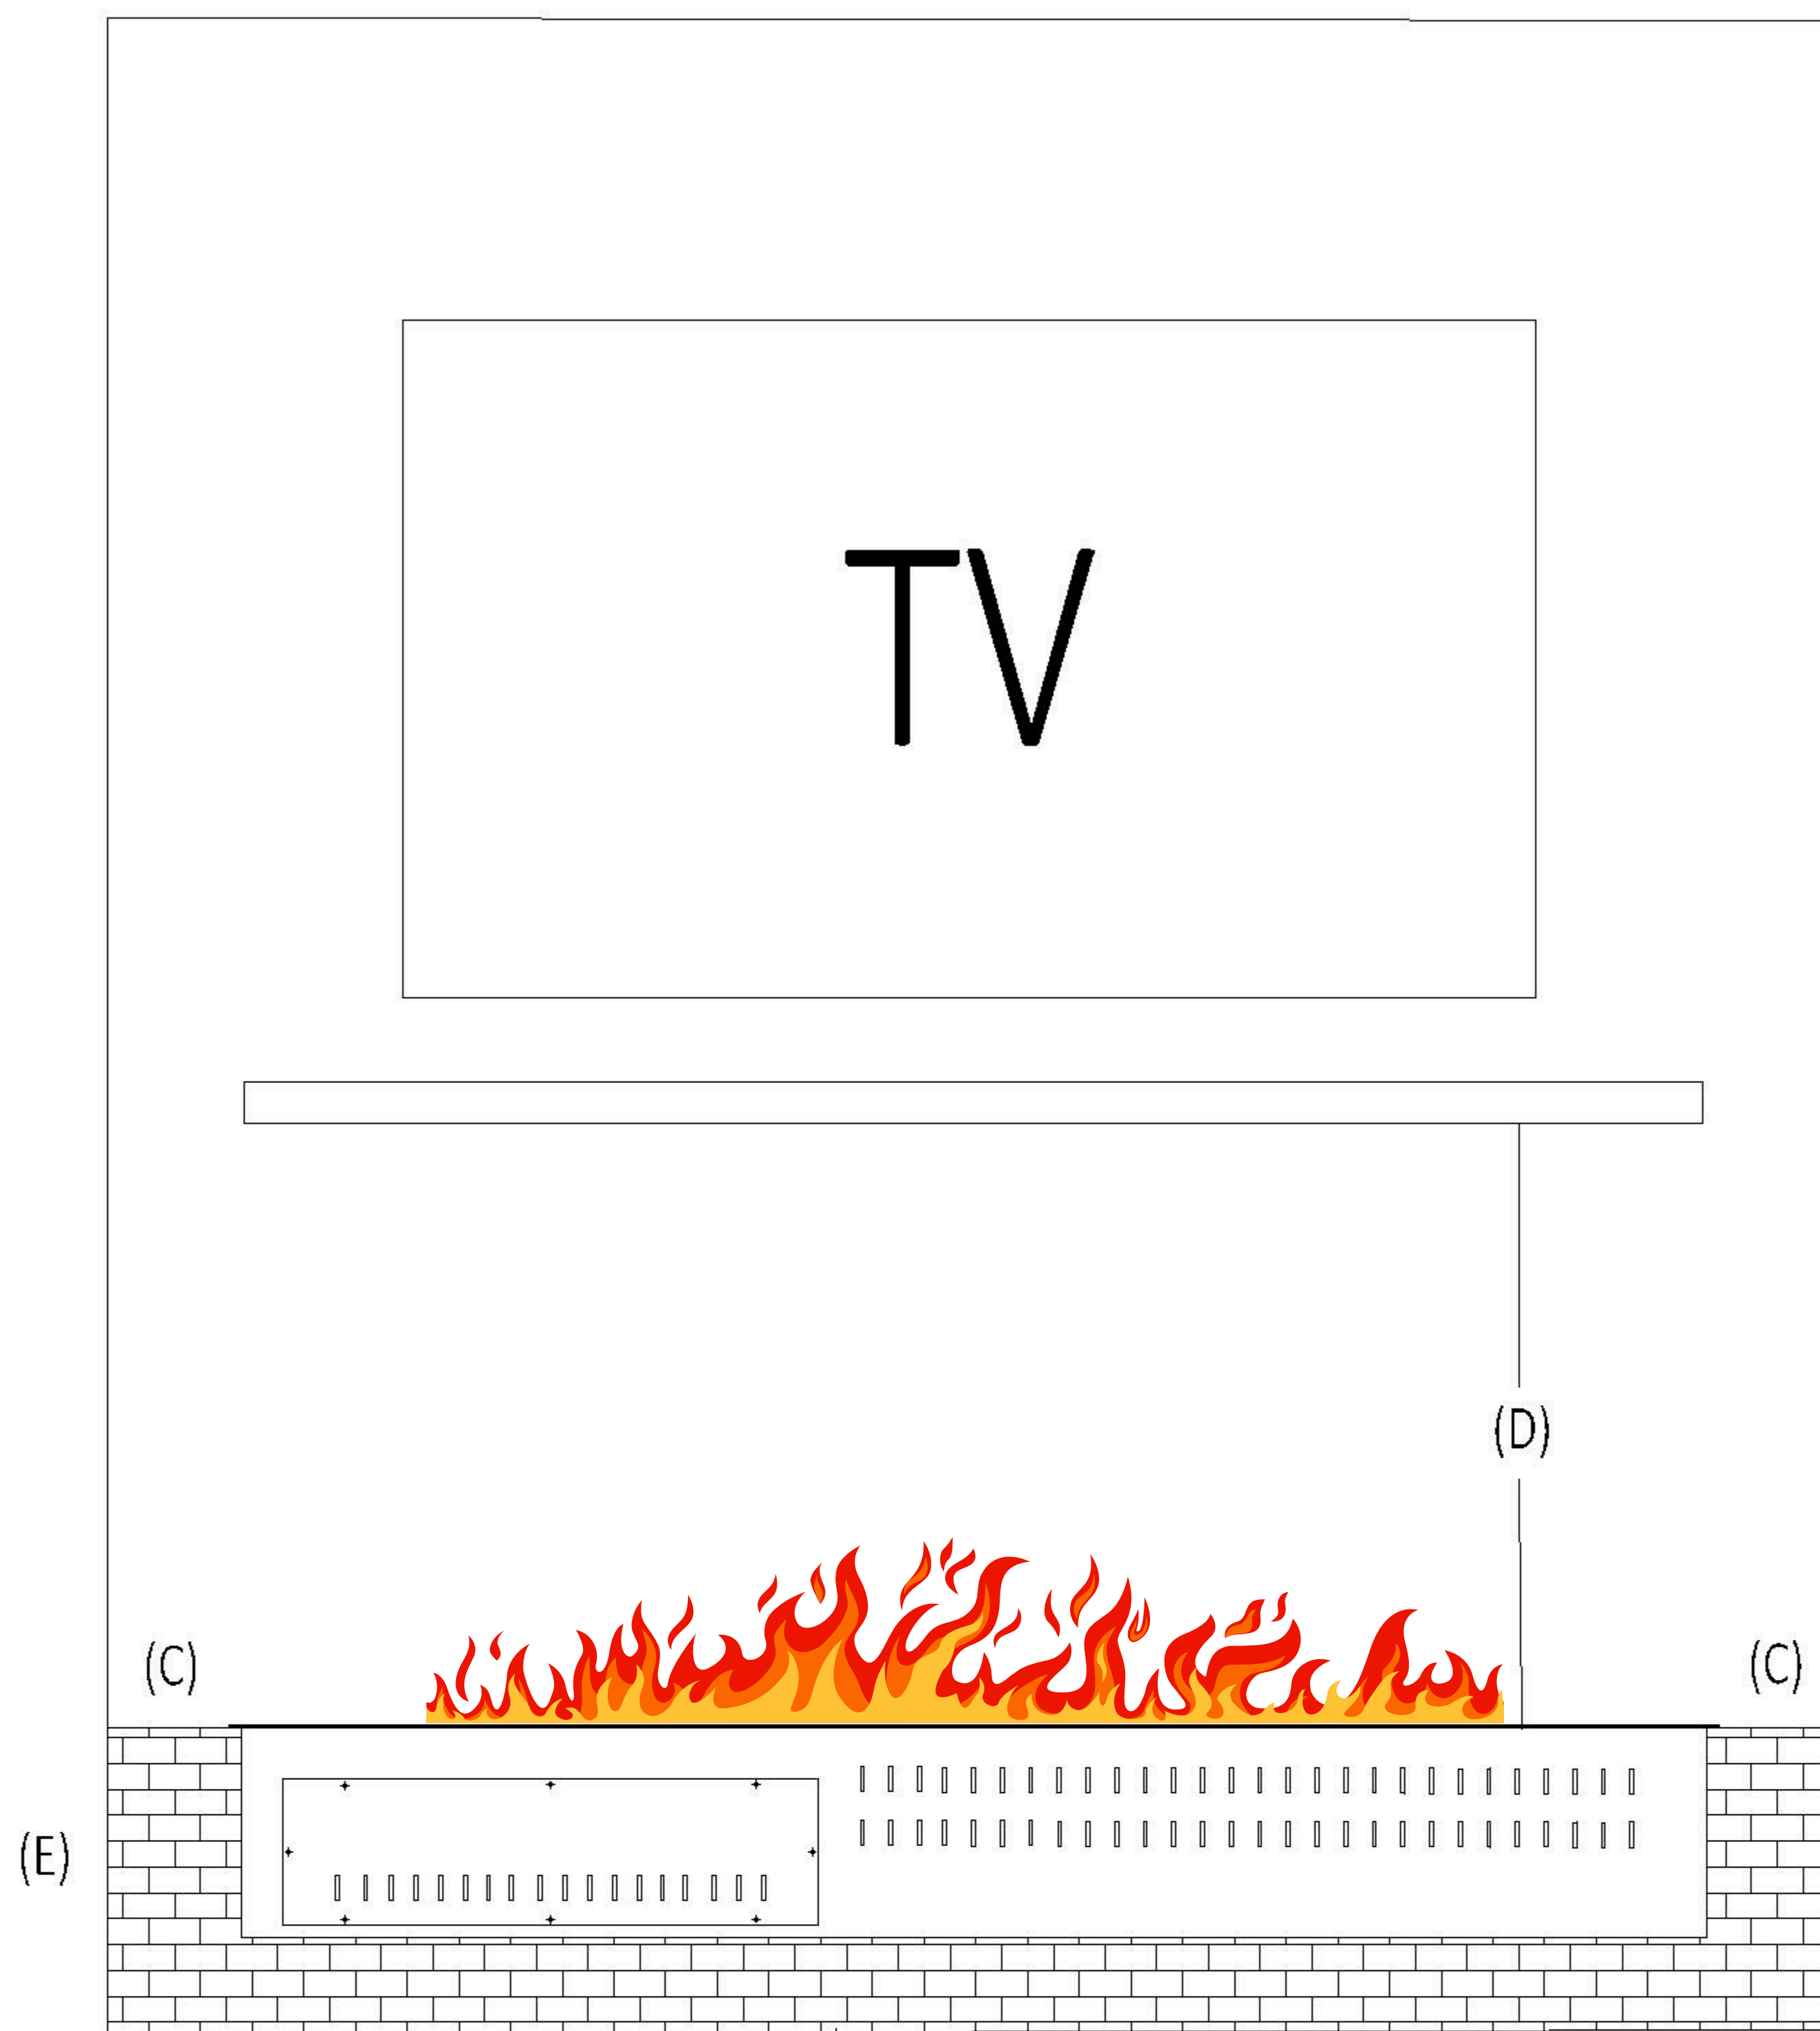

VABA RUUM KAMINA EES (A)	VABA RUUM KAMINA TAGA (B)	VABA RUUM KAMINA KÜLJEL (C)
100 MM	100 MM	100 MM
VABA RUUM KAMINA KOHAL (D)	VABA RUUM KAMINA ALLA (E)	
500 MM	200 MM	

MÄRKUSED:

- 1.Kõik joonisel toodud mõõdud on mm
- 2.Joonisel on näidatud min.lubatud kaugused
- 3.Võimalusel teha korpusesse õhuava

	DISAINKAMINAD	WT AURUKAMIN
JONIS:	KAMINA PAIGALDUS RIIULI ALLA