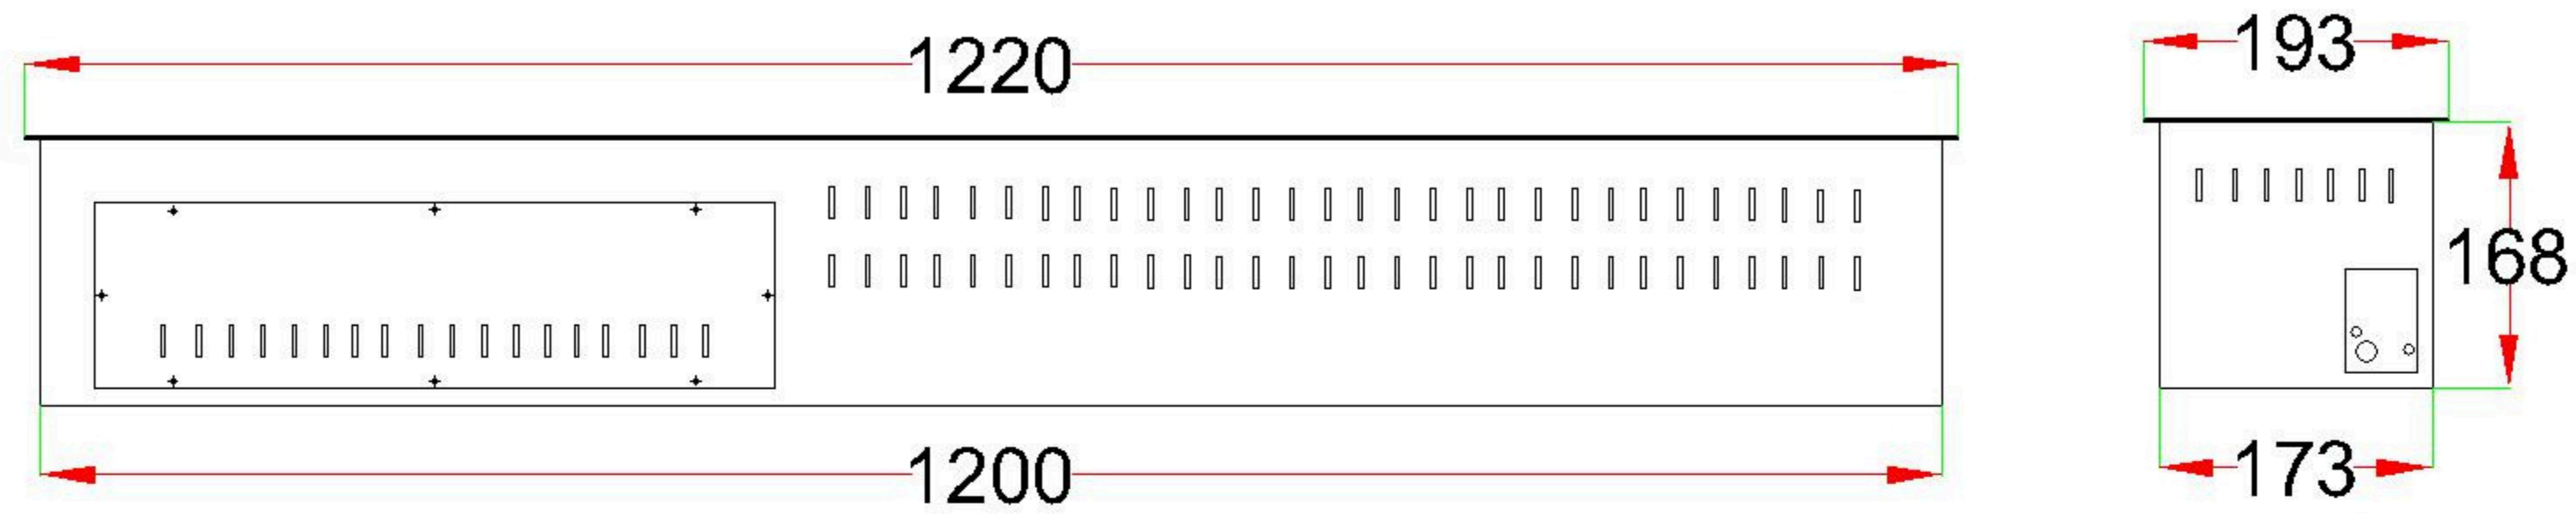

KAMINA MÕÕDUD

KORPUSE ETTEVALMISTAMINE

MÄRKUSED:

1. Kõik joonisel toodud mõõdud on mm
2. Ava mõõtu ei tohi muuta (arvestatud on varu)
3. Võimalusel teha korpusesse õhuava

DISAINKAMINAD

WT 48 AURUKAMIN

JOONIS:

ETTEVALMISTUS KAMINA PAIGALDUSEKS

VABA RUUM KAMINA EES (A)	VABA RUUM KAMINA TAGA (B)	VABA RUUM KAMINA KÜLJEL (C)
100 MM	100 MM	100 MM
VABA RUUM KAMINA KOHAL (D)	VABA RUUM KAMINA ALLA (E)	
500 MM	200 MM	

MÄRKUSED:

- 1.Kõik joonisel toodud mõõdud on mm
- 2.Joonisel on näidatud min.lubatud kaugused
- 3.Võimalusel teha korpusesse õhuava

 DISAINKAMINAD		WT AURUKAMIN
JOONIS:	KAMINA PAIGALDUS ÜMBRITSEVAS KORPUSES	

VABA RUUM KAMINA EES (A)	VABA RUUM KAMINA TAGA (B)	VABA RUUM KAMINA KÜLJEL (C)
100 MM	100 MM	100 MM
VABA RUUM KAMINA KOHAL (D)	VABA RUUM KAMINA ALLA (E)	
500 MM	200 MM	

MÄRKUSED:

- 1.Kõik joonisel toodud mõõdud on mm
- 2.Joonisel on näidatud min.lubatud kaugused
- 3.Võimalusel teha korpusesse õhuava