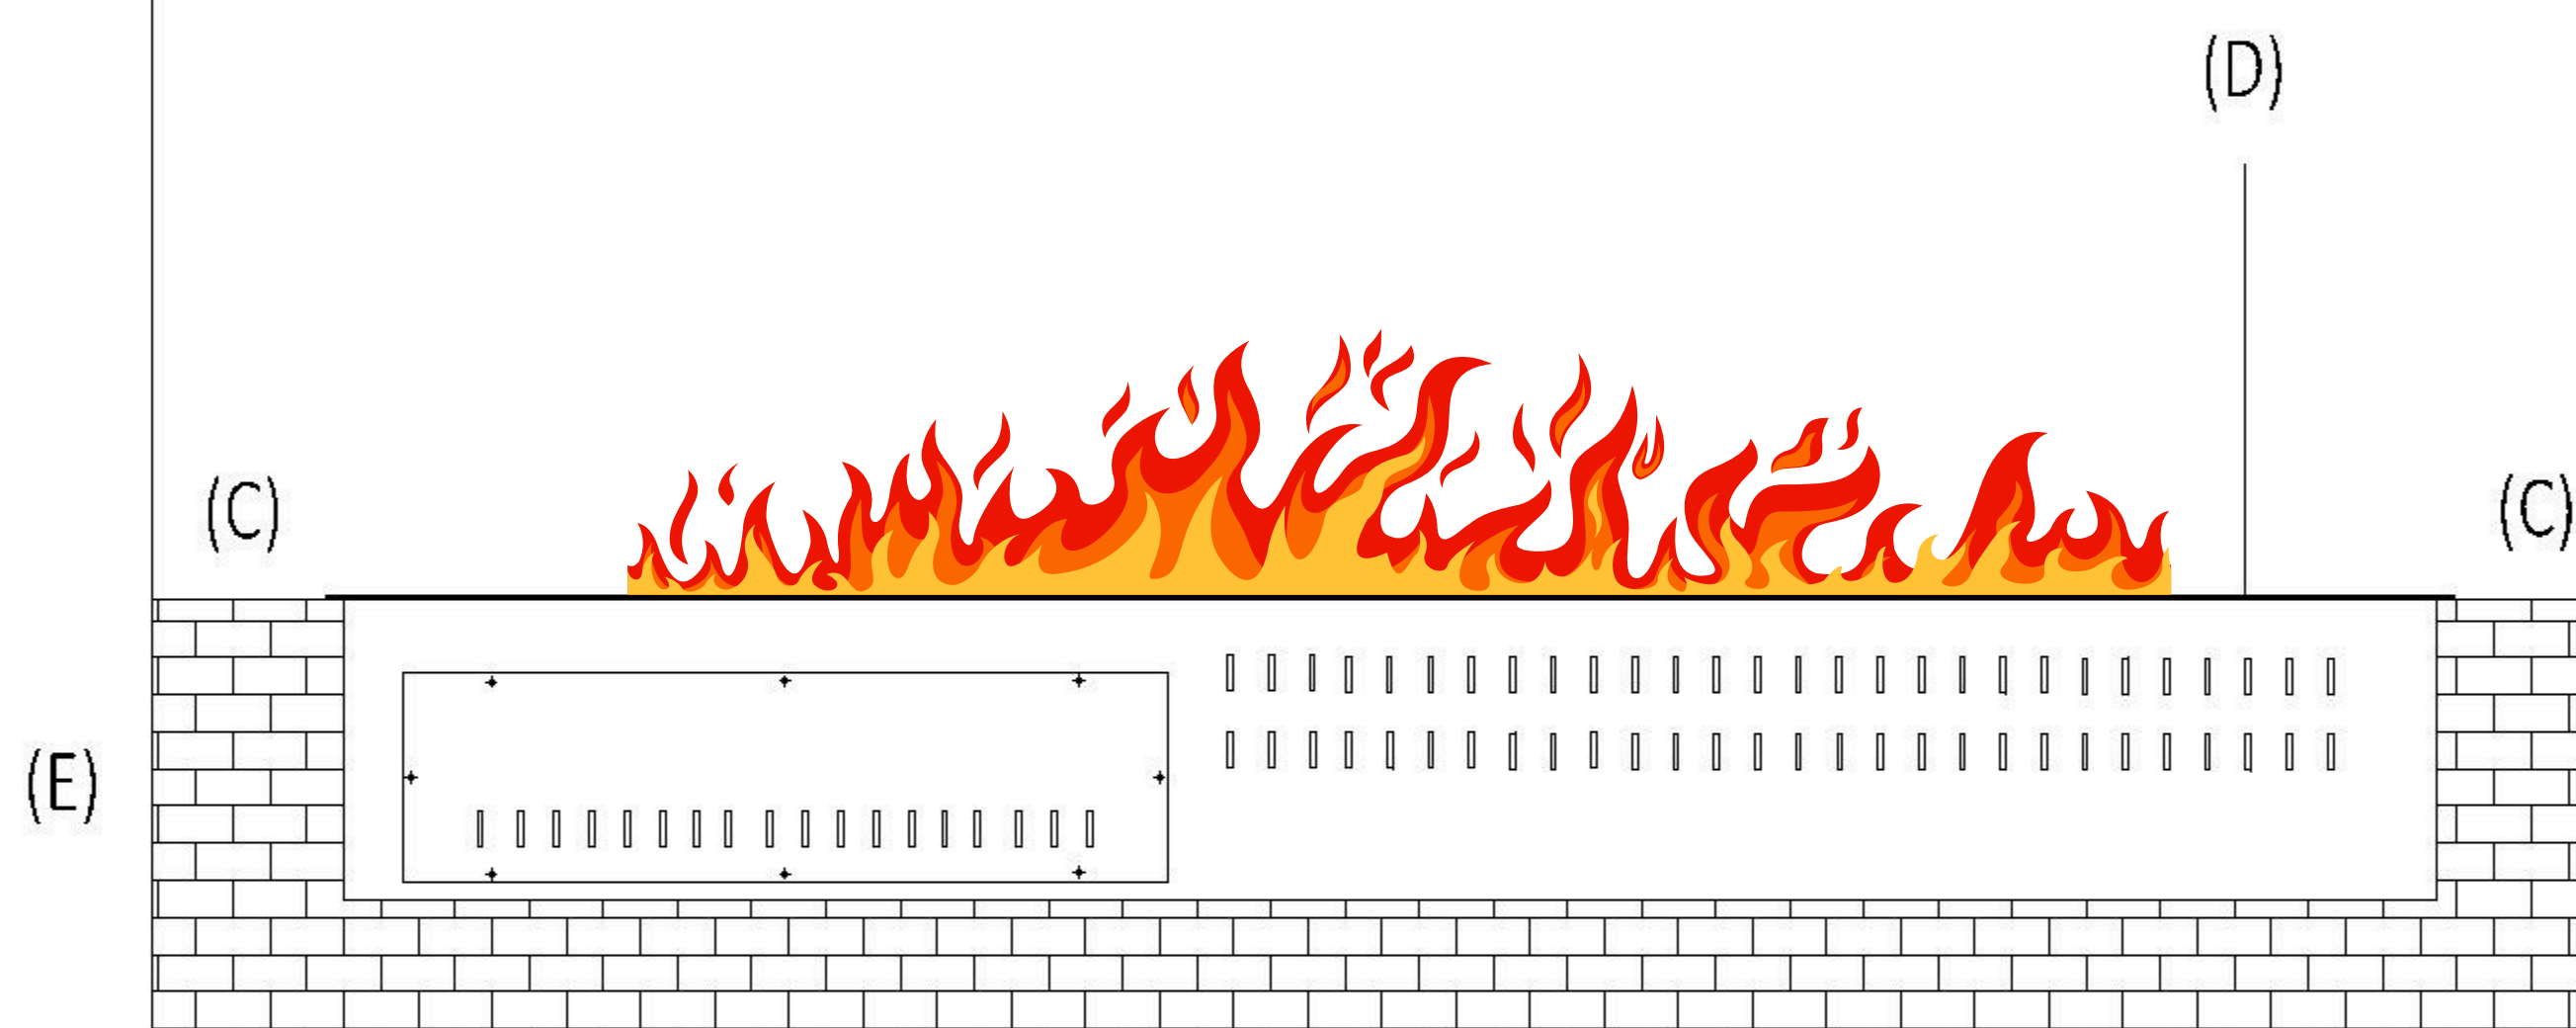

VABA RUUM KAMINA EES (A)	VABA RUUM KAMINA TAGA (B)	VABA RUUM KAMINA KÜLJEL (C)
100 MM	100 MM	100 MM
VABA RUUM KAMINA KOHAL (D)	VABA RUUM KAMINA ALLA (E)	
500 MM	200 MM	

MÄRKUSED:

- 1.Kõik joonisel toodud mõõdud on mm
- 2.Joonisel on näidatud min.lubatud kaugused
- 3.Võimalusel teha korpusesse õhuava

DISAINKAMINAD		WT AURUKAMIN
JOONIS:	KAMINA PAIGALDUS ÜMBRITSEVAS KORPUSES