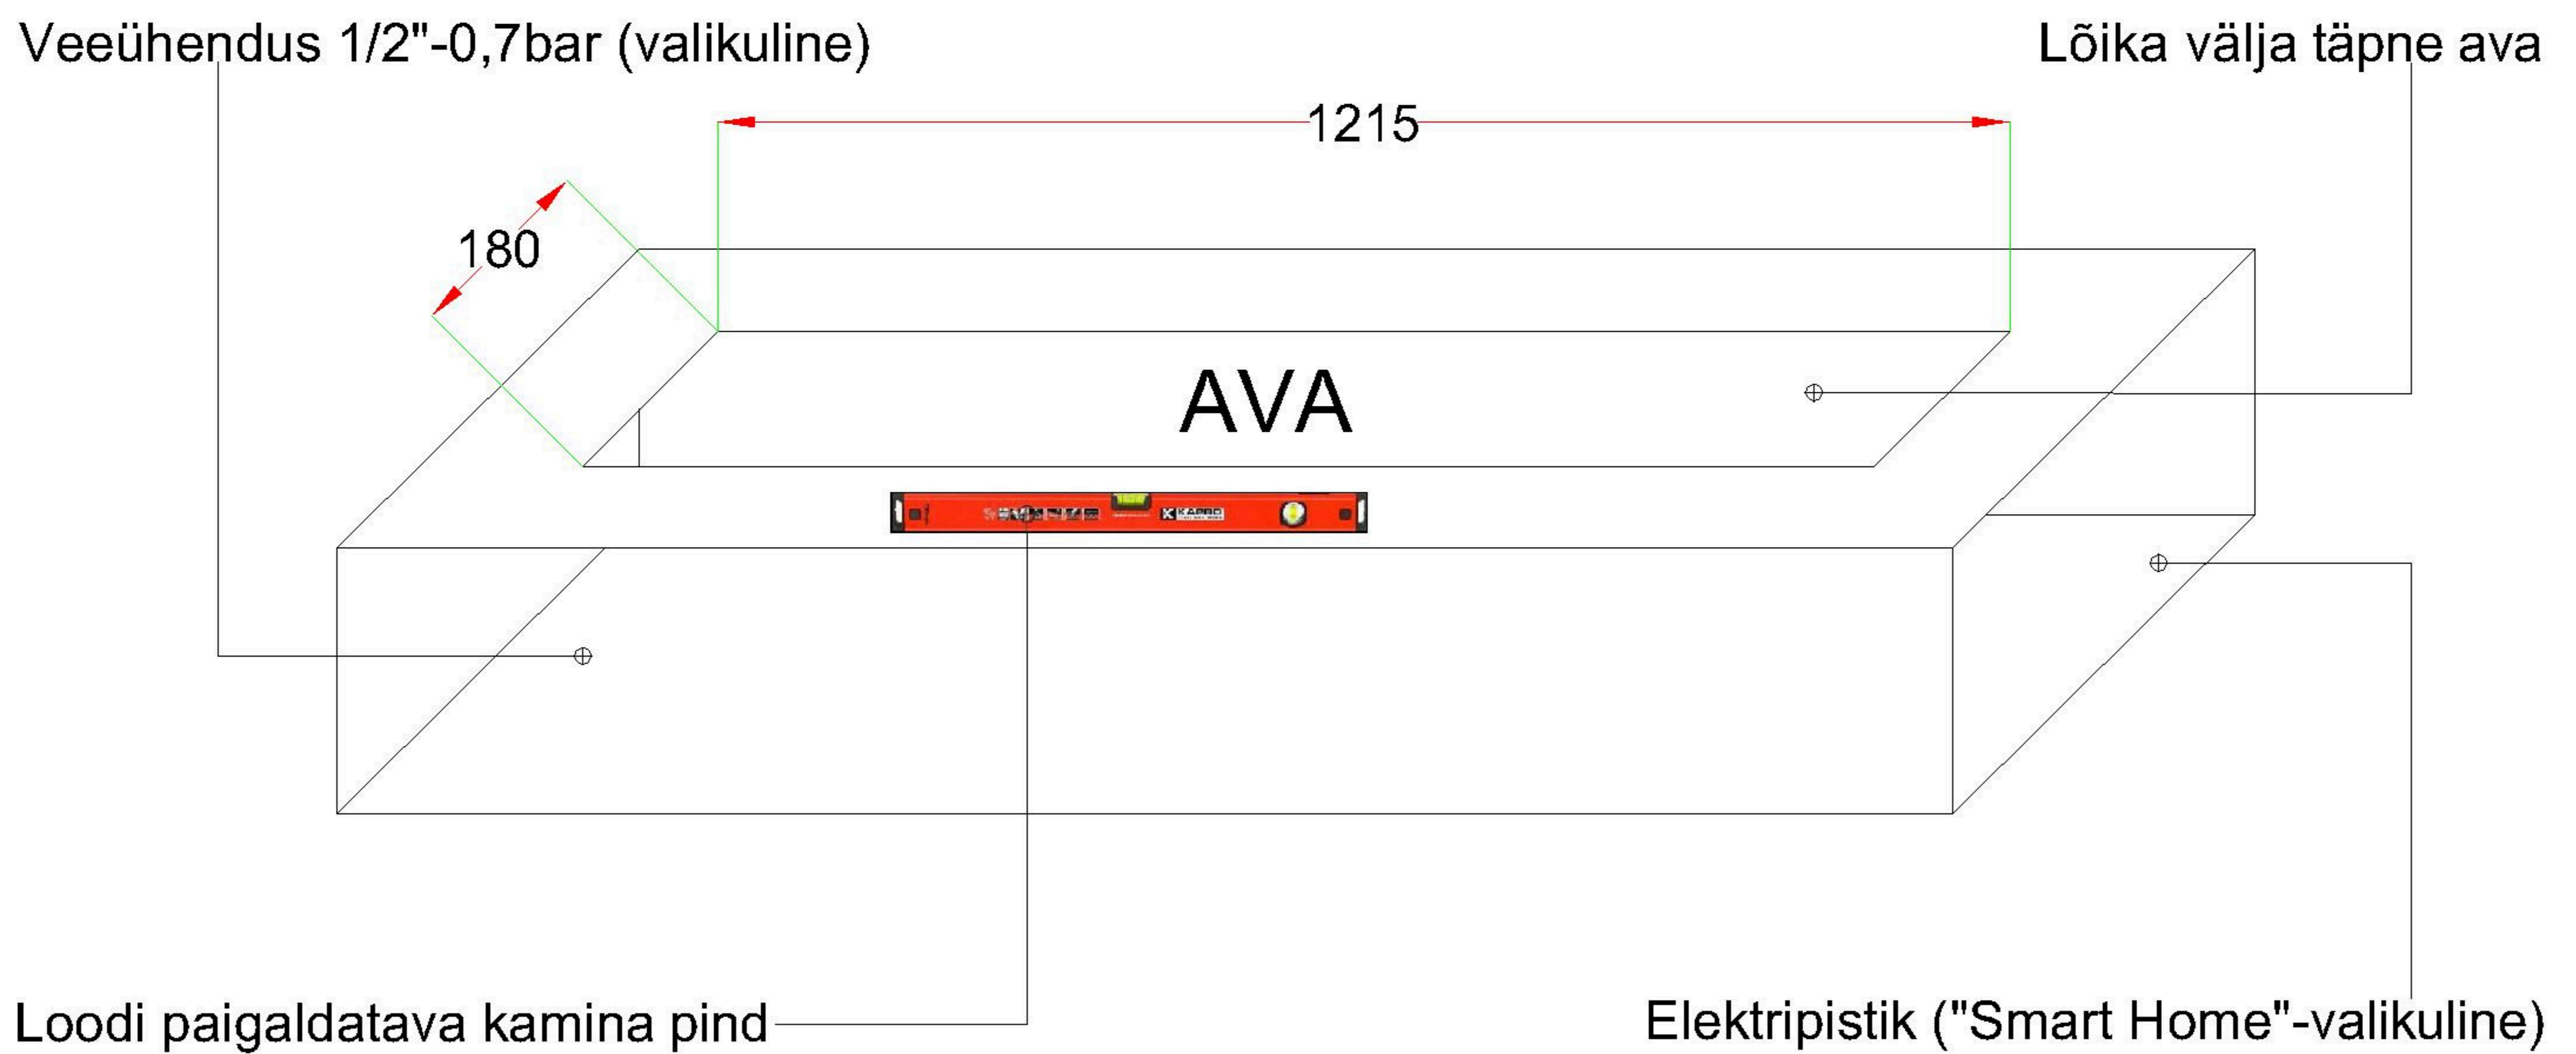

KAMINA MÕÕDUD

KORPUSE ETTEVALMISTAMINE

MÄRKUSED:

1. Kõik joonisel toodud mõõdud on mm
2. Ava mõõtu ei tohi muuta (arvestatud on varu)
3. Võimalusel teha korpusesse õhuava

DISAINKAMINAD

WT 48 AURUKAMIN

JOONIS: