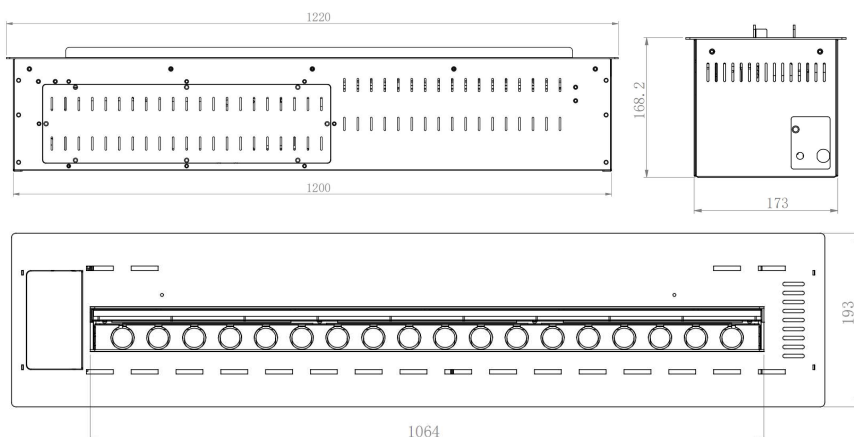

Tuya

Apple Homekit

SHS

WIFI /APP

Tehnilised andmed:

| | |
|-------------------------|---|
| Mudel: | WT48 |
| Toote Mõõdud: | 1220mm L × 193mm W × 168mm H |
| Veepaagi maht: | 6 liitrit |
| Tööaeg: | 13-17 tundi |
| Leegi laius: | 1064 mm |
| Kaal: | 42kg |
| Elektripinge: | AC100-240V ; Current 1-6A |
| Kasutuskoht: | Ainult siseruumides |
| Tarvikud kaasas: | täitevoolik, kaugjuhtimispuult, pistik, käepidemed ja klaas |