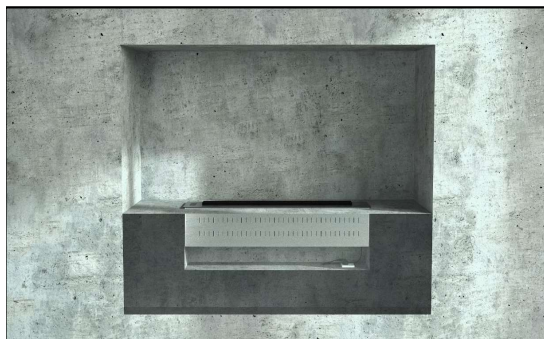

MUST MATT

HARJATUD HÕBE

Sisaldab

Kaugjuhtimispuult:

- 7 erinevat värvi+90 värvitooni
- aurutiheduse määramine
- leegikõrguse valik
- leegi heleduse muutmise

Valikuline

Google Home

Alexa Eco Dot

90 värvitooniga spekter automaatse
värvivahetusega

Kuni 17-tunnine tööaeg

Värvimälu funktsioon

Võimalus
ühendada
otse
veevõrku

Reguleeritav valgustugevus

#304 roostevabast terasest veepaak

Reaalajas veetaseme jälgimise süsteem

+372 56880012

info@disainkaminad.ee

www.disainkaminad.ee

Vana-Tartu mnt 79, Peetri, Rae vald, Harju maakond

Kamin on mõeldud ainult siseruumides kasutamiseks ning välistingimustes kasutamine ei ole lubatud. Paigaldusava paremal küljel peab olema pistikupesa kamina ühendamiseks. Otse veevõrgu ühenduse korral jätta korpuse vasakule küljele 1/2" väliskeermega veeühendus koos sulgeventiiliga (soovitavalt väljapoole korpust). Enne lõplikku paigaldamist kontrolli loodiga, et korpuse oleks täielikult loodis, ning kasuta paigaldamisel kaasasolevaid tõstekonkse. Kamina korpuses peab olema värsk õhu ava vähemalt 200 cm².