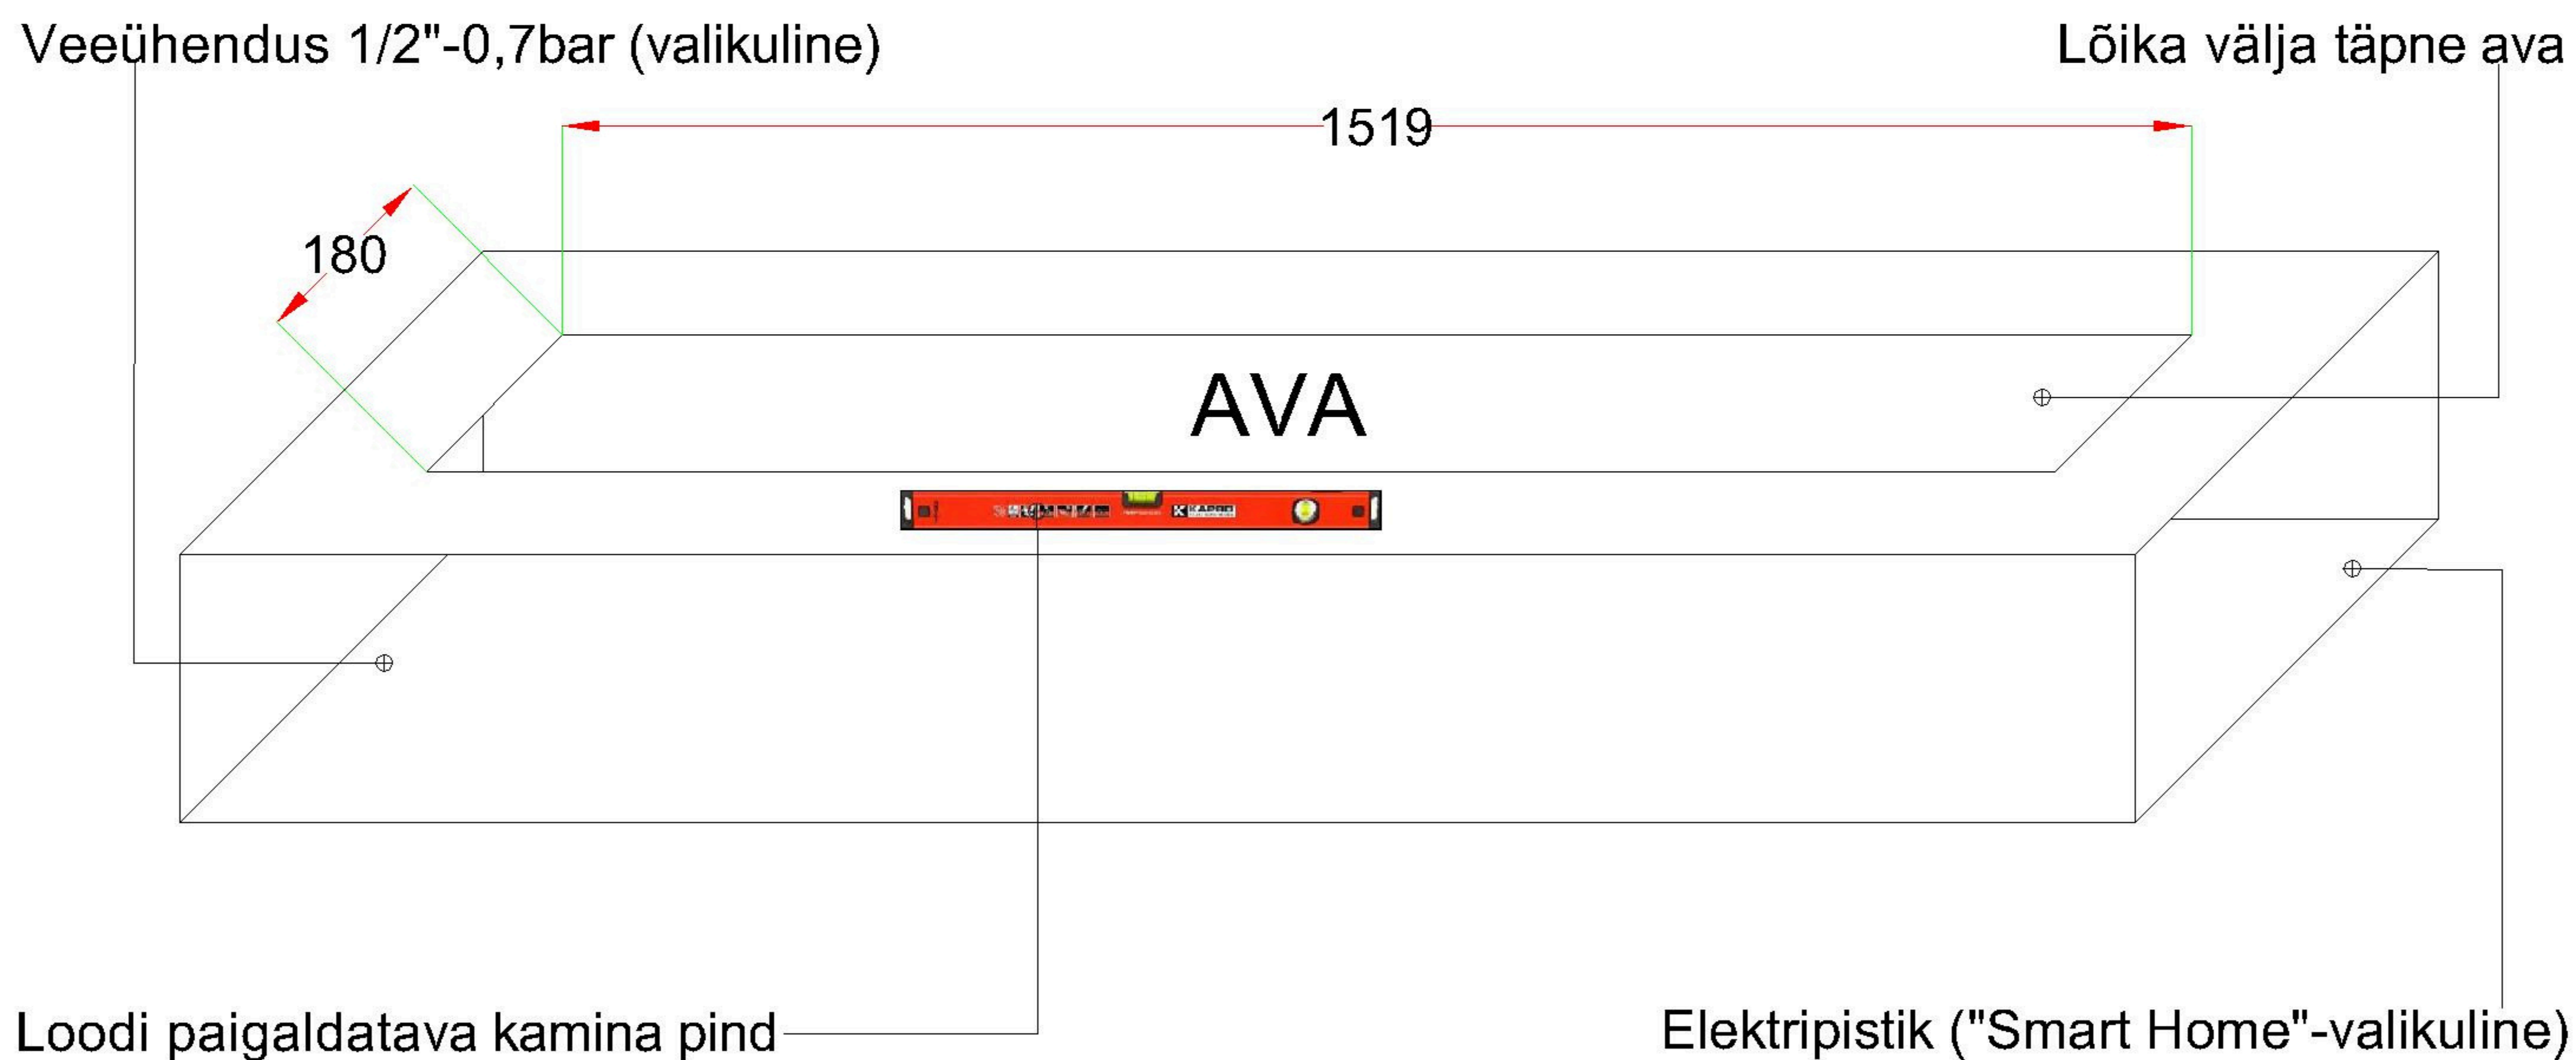

KAMINA MÕÕDUD

KORPUSE ETTEVALMISTAMINE

MÄRKUSED:

- 1.Kõik joonisel toodud mõõdud on mm
- 2.Ava mõõtu ei tohi muuta (arvestatud on varu)
- 3.Võimalusel teha korpusesse õhuava

DISAINKAMINAD

WT 60 AURUKAMIN

JOONIS: