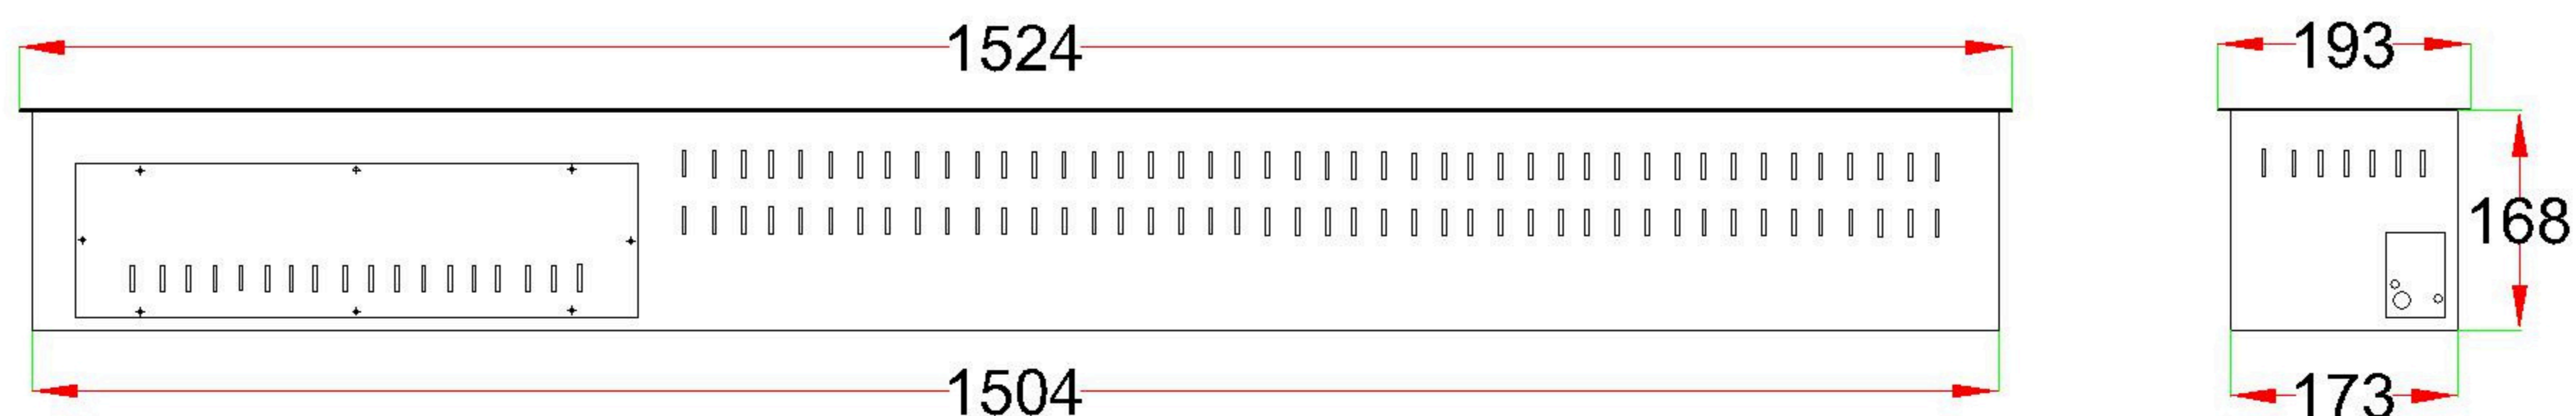

KAMINA MÕÕDUD

KORPUSE ETTEVALMISTAMINE

MÄRKUSED:

- 1.Kõik joonisel toodud mõõdud on mm
- 2.Ava mõõtu ei tohi muuta (arvestatud on varu)
- 3.Võimalusel teha korpusesse õhuava

DISAINKAMINAD

WT 60 AURUKAMIN

JOONIS:

ETTEVALMISTUS KAMINA PAIGALDUSEKS

VABA RUUM KAMINA EES (A)	VABA RUUM KAMINA TAGA (B)	VABA RUUM KAMINA KÜLJEL (C)
100 MM	100 MM	100 MM
VABA RUUM KAMINA KOHAL (D)	VABA RUUM KAMINA ALLA (E)	
500 MM	200 MM	

MÄRKUSED:

- 1.Kõik joonisel toodud mõõdud on mm
- 2.Joonisel on näidatud min.lubatud kaugused
- 3.Võimalusel teha korpusesse õhuava

 DISAINKAMINAD		WT AURUKAMIN
JOONIS:	KAMINA PAIGALDUS ÜMBRITSEVAS KORPUSES	

VABA RUUM KAMINA EES (A)	VABA RUUM KAMINA TAGA (B)	VABA RUUM KAMINA KÜLJEL (C)
100 MM	100 MM	100 MM
VABA RUUM KAMINA KOHAL (D)	VABA RUUM KAMINA ALLA (E)	
500 MM	200 MM	

MÄRKUSED:

- 1.Kõik joonisel toodud mõõdud on mm
- 2.Joonisel on näidatud min.lubatud kaugused
- 3.Võimalusel teha korpusesse õhuava