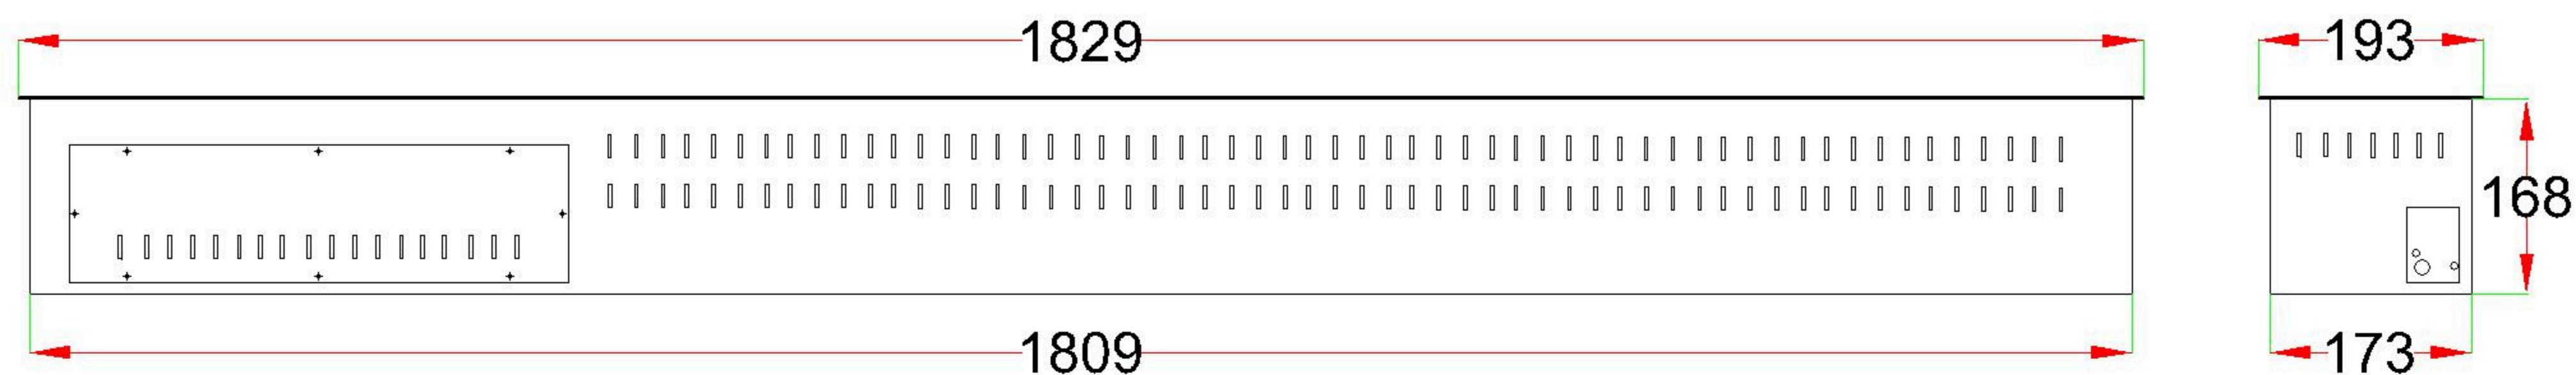

KAMINA MÕÕDUD

KORPUSE ETTEVALMISTAMINE

MÄRKUSED:

- 1.Kõik joonisel toodud mõõdud on mm
- 2.Ava mõõtu ei tohi muuta (arvestatud on varu)
- 3.Võimalusel teha korpusesse õhuava

DISAINKAMINAD

WT 72 AURUKAMIN

JOONIS:

ETTEVALMISTUS KAMINA PAIGALDUSEKS

VABA RUUM KAMINA EES (A)	VABA RUUM KAMINA TAGA (B)	VABA RUUM KAMINA KÜLJEL (C)
100 MM	100 MM	100 MM
VABA RUUM KAMINA KOHAL (D)	VABA RUUM KAMINA ALLA (E)	
500 MM	200 MM	

VABA RUUM KAMINA EES (A)	VABA RUUM KAMINA TAGA (B)	VABA RUUM KAMINA KÜLJEL (C)
100 MM	100 MM	100 MM
VABA RUUM KAMINA KOHAL (D)	VABA RUUM KAMINA ALLA (E)	
500 MM	200 MM	

MÄRKUSED:

- 1.Kõik joonisel toodud mõõdud on mm
- 2.Joonisel on näidatud min.lubatud kaugused
- 3.Võimalusel teha korpusesse õhuava