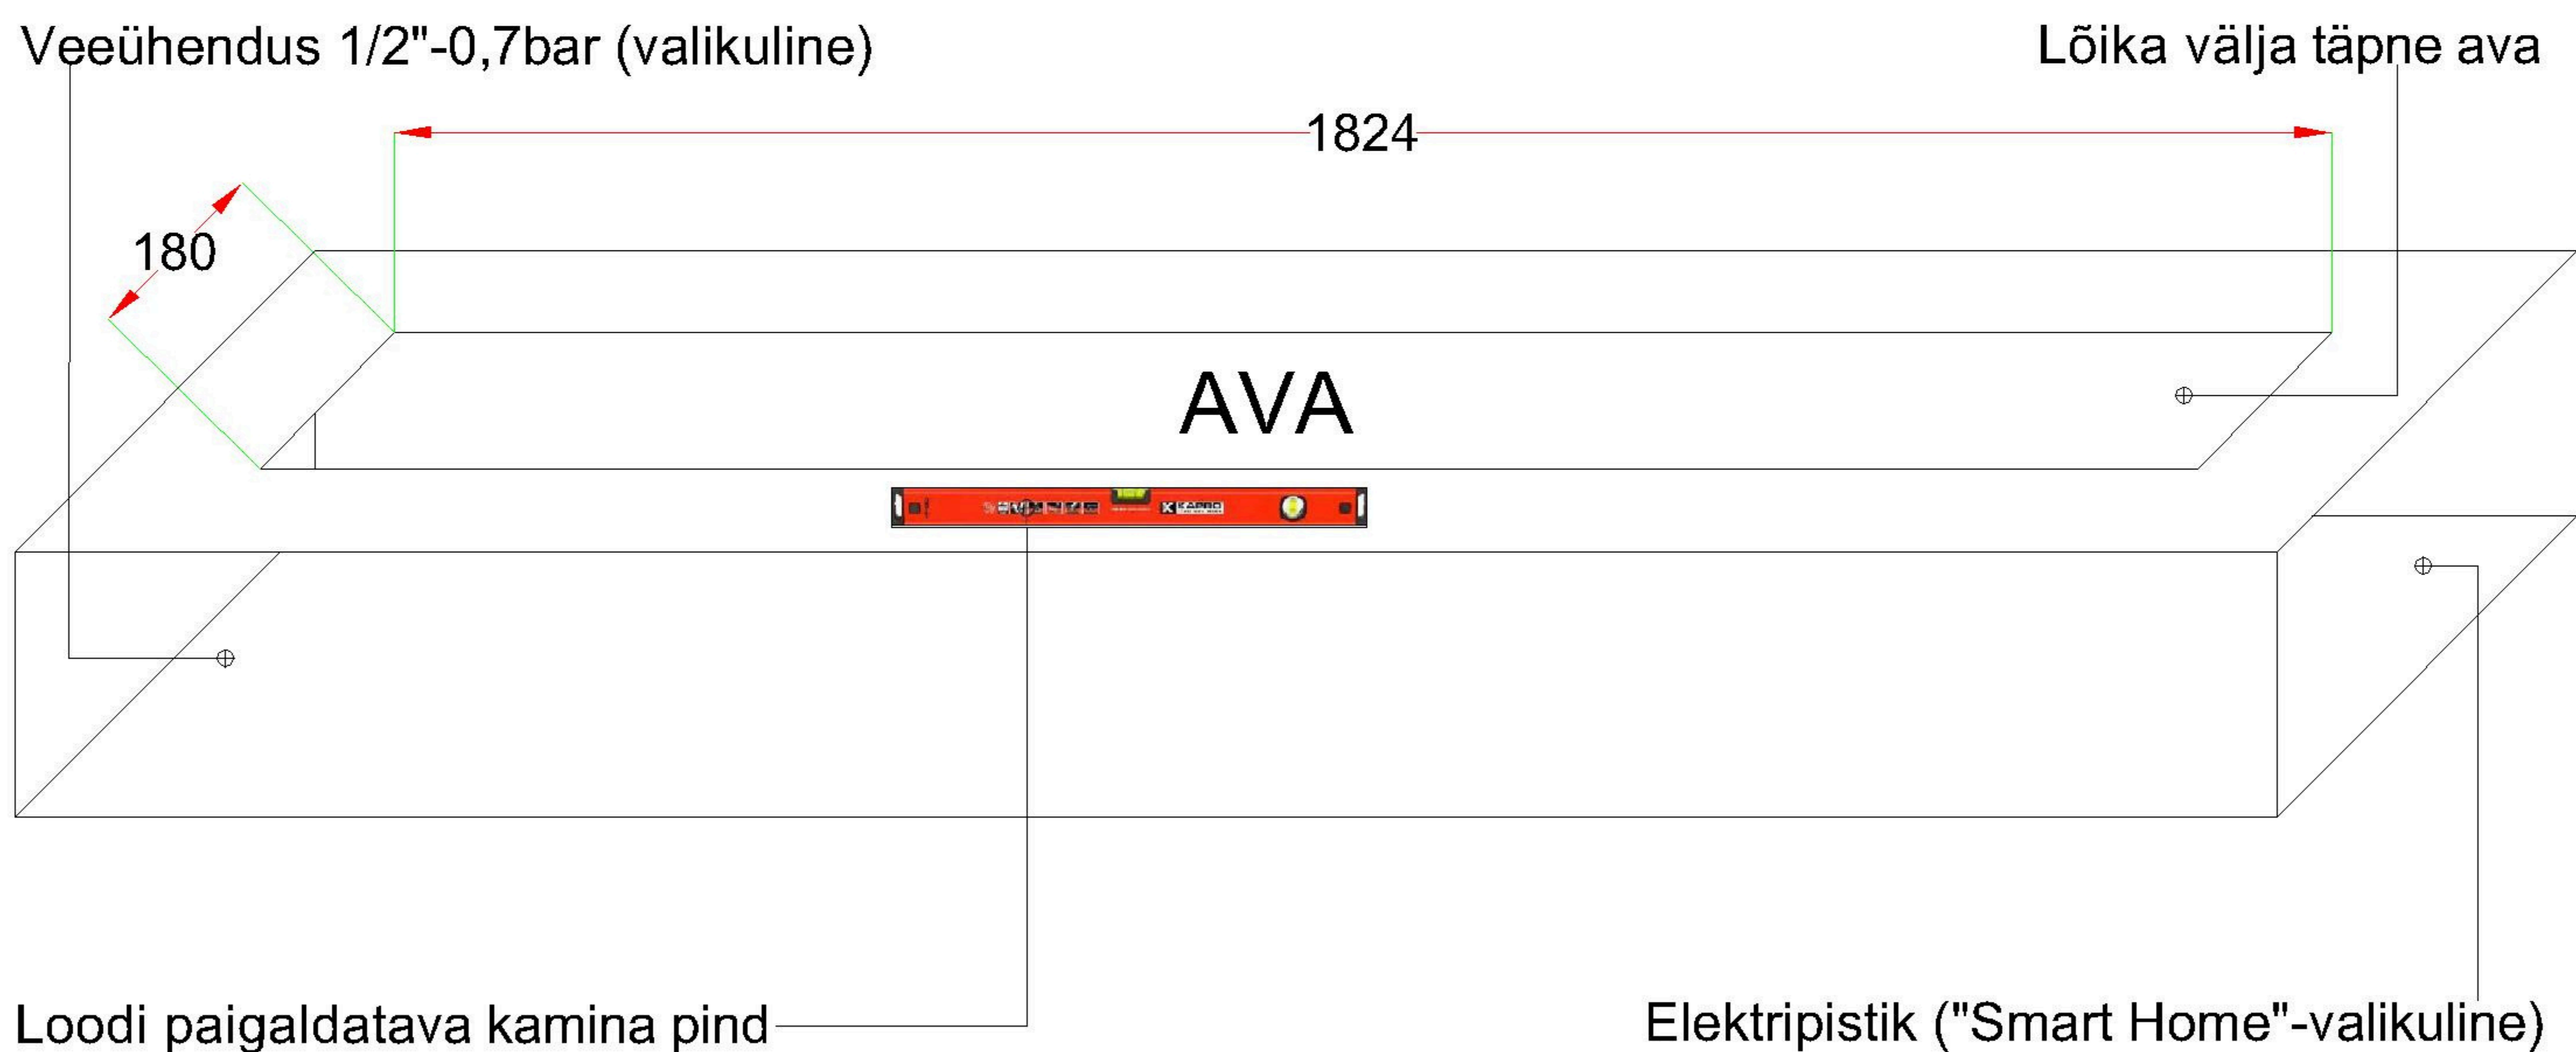

KAMINA MÕÕDUD

KORPUSE ETTEVALMISTAMINE

MÄRKUSED:

- 1.Kõik joonisel toodud mõõdud on mm
- 2.Ava mõõtu ei tohi muuta (arvestatud on varu)
- 3.Võimalusel teha korpusesse õhuava

DISAINKAMINAD

WT 72 AURUKAMIN

JOONIS: