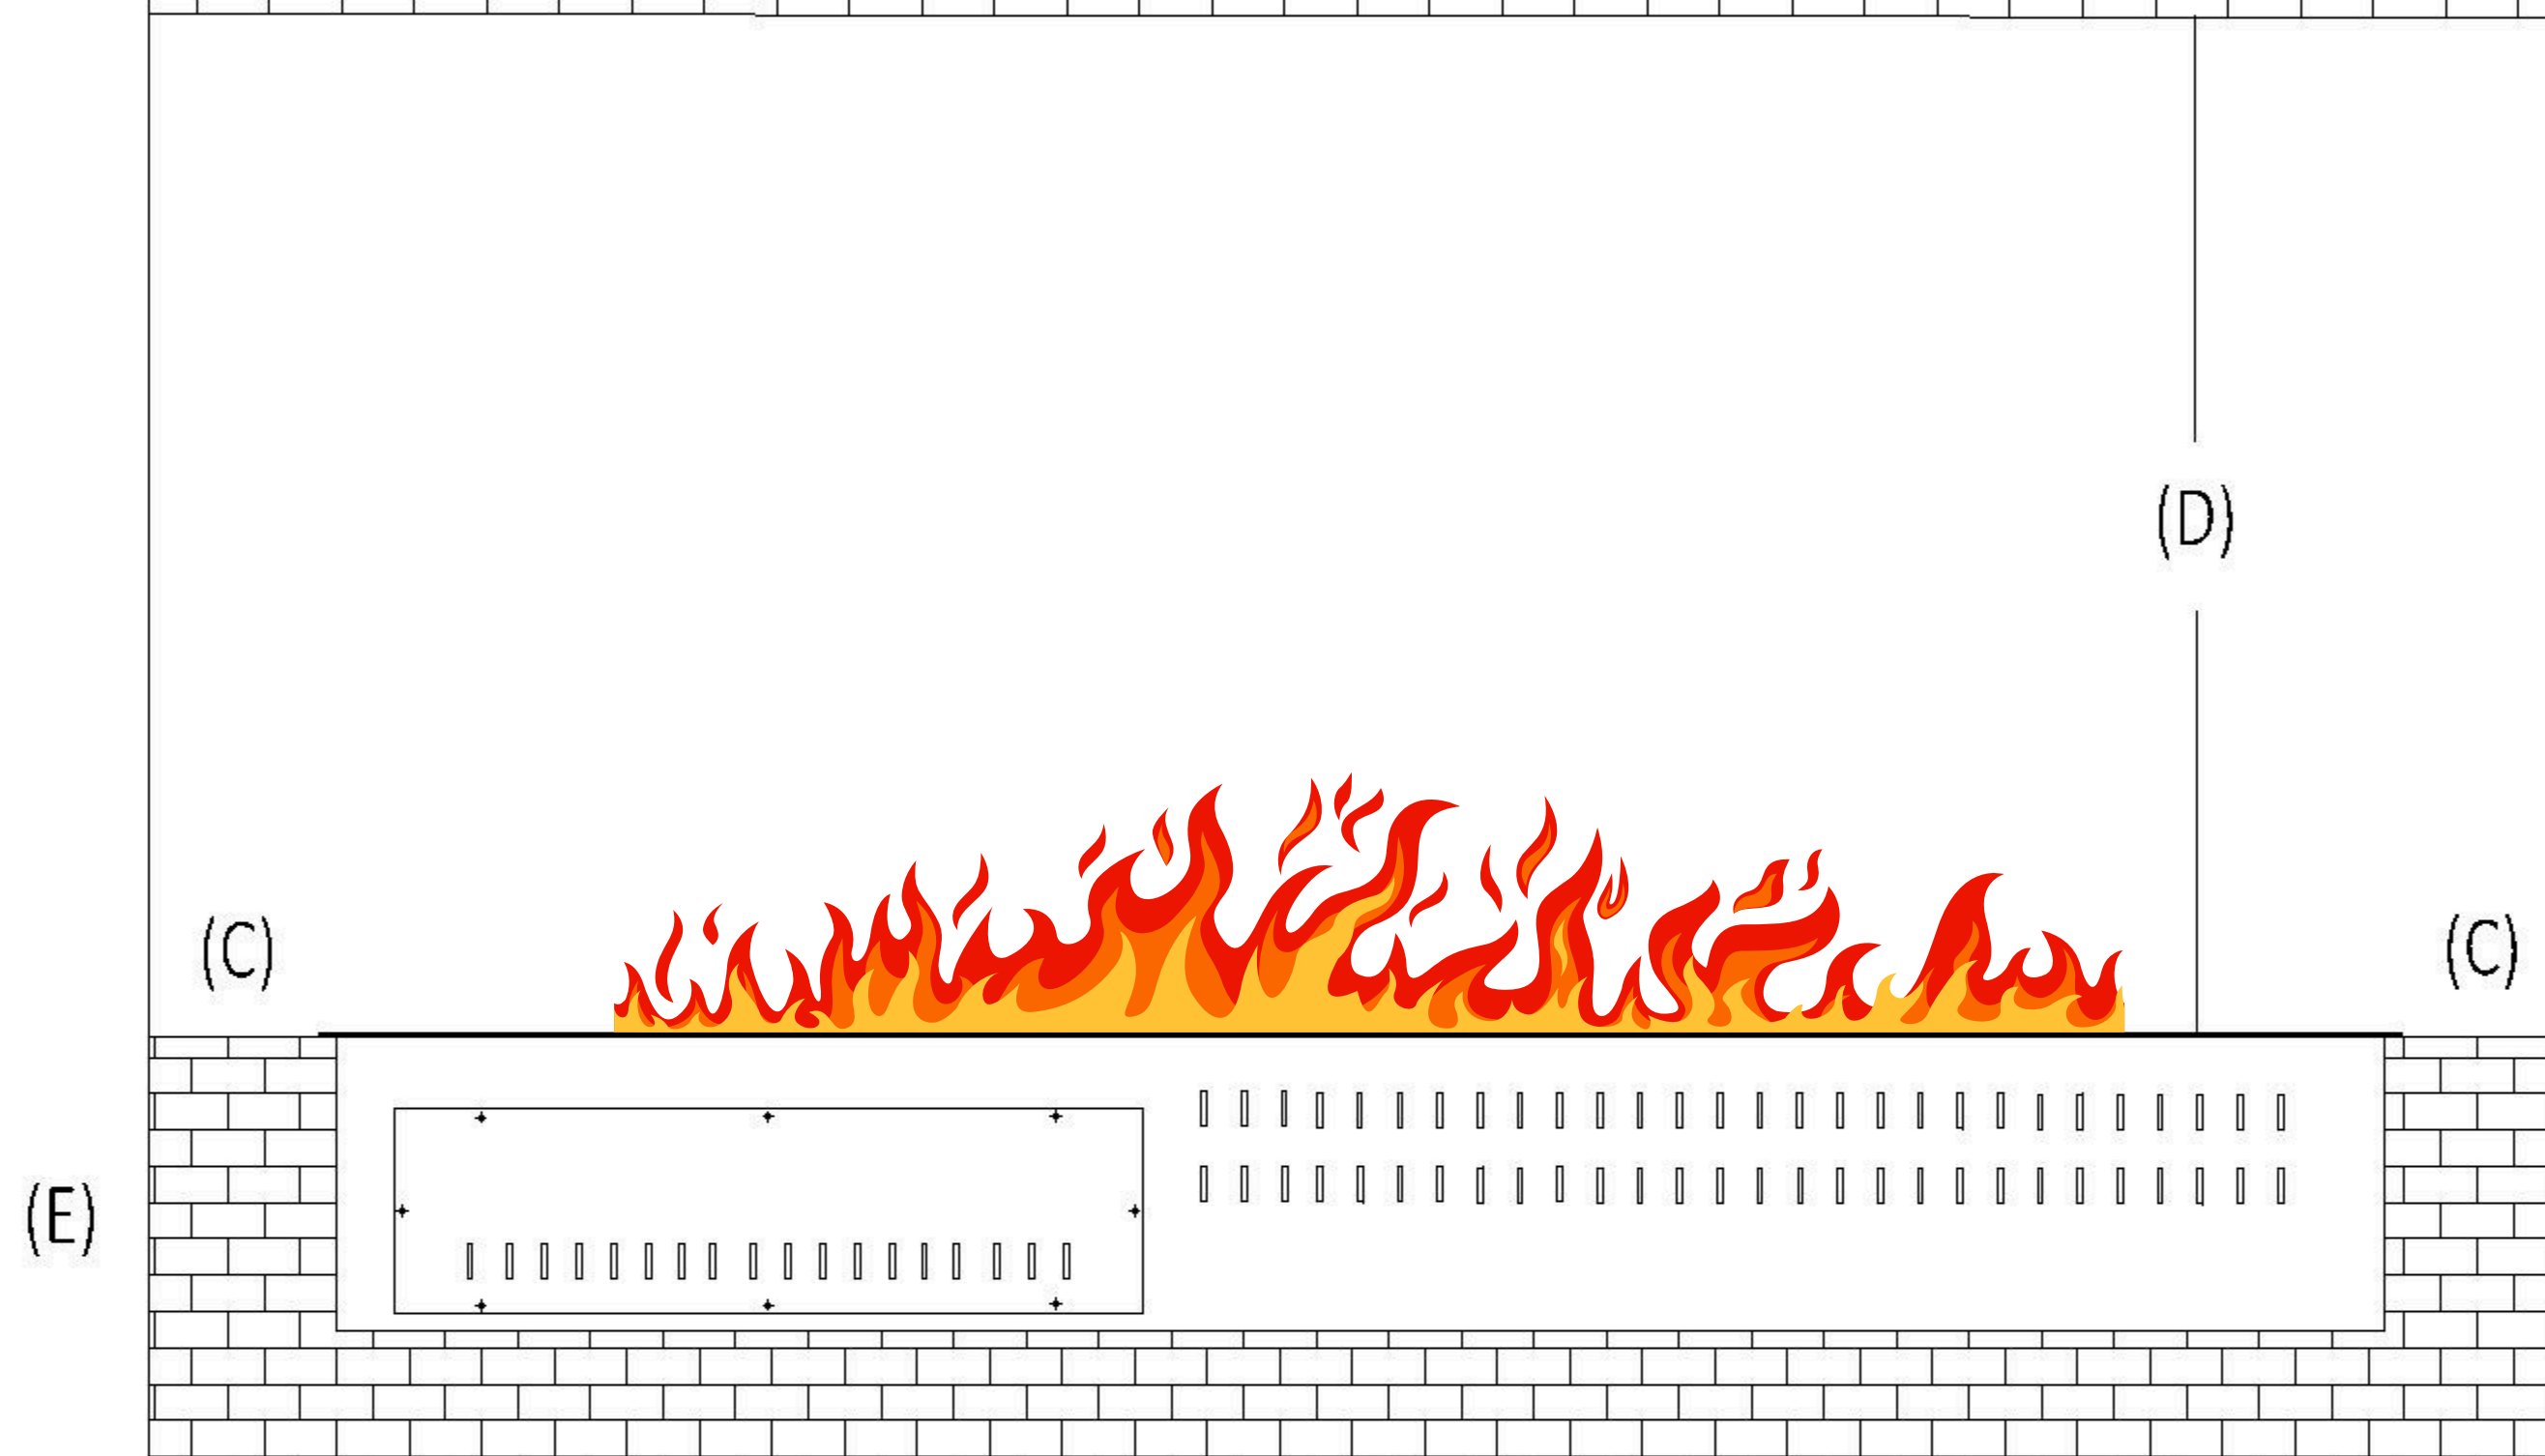

VABA RUUM KAMINA EES (A)	VABA RUUM KAMINA TAGA (B)	VABA RUUM KAMINA KÜLJEL (C)
100 MM	100 MM	100 MM
VABA RUUM KAMINA KOHAL (D)	VABA RUUM KAMINA ALLA (E)	
500 MM	200 MM	

MÄRKUSED:

- 1.Kõik joonisel toodud mõõdud on mm
- 2.Joonisel on näidatud min.lubatud kaugused
- 3.Võimalusel teha korpusesse õhuava

DISAINKAMINAD		WT AURUKAMIN
JOONIS:	KAMINA PAIGALDUS ÜMBRITSEVAS KORPUSES