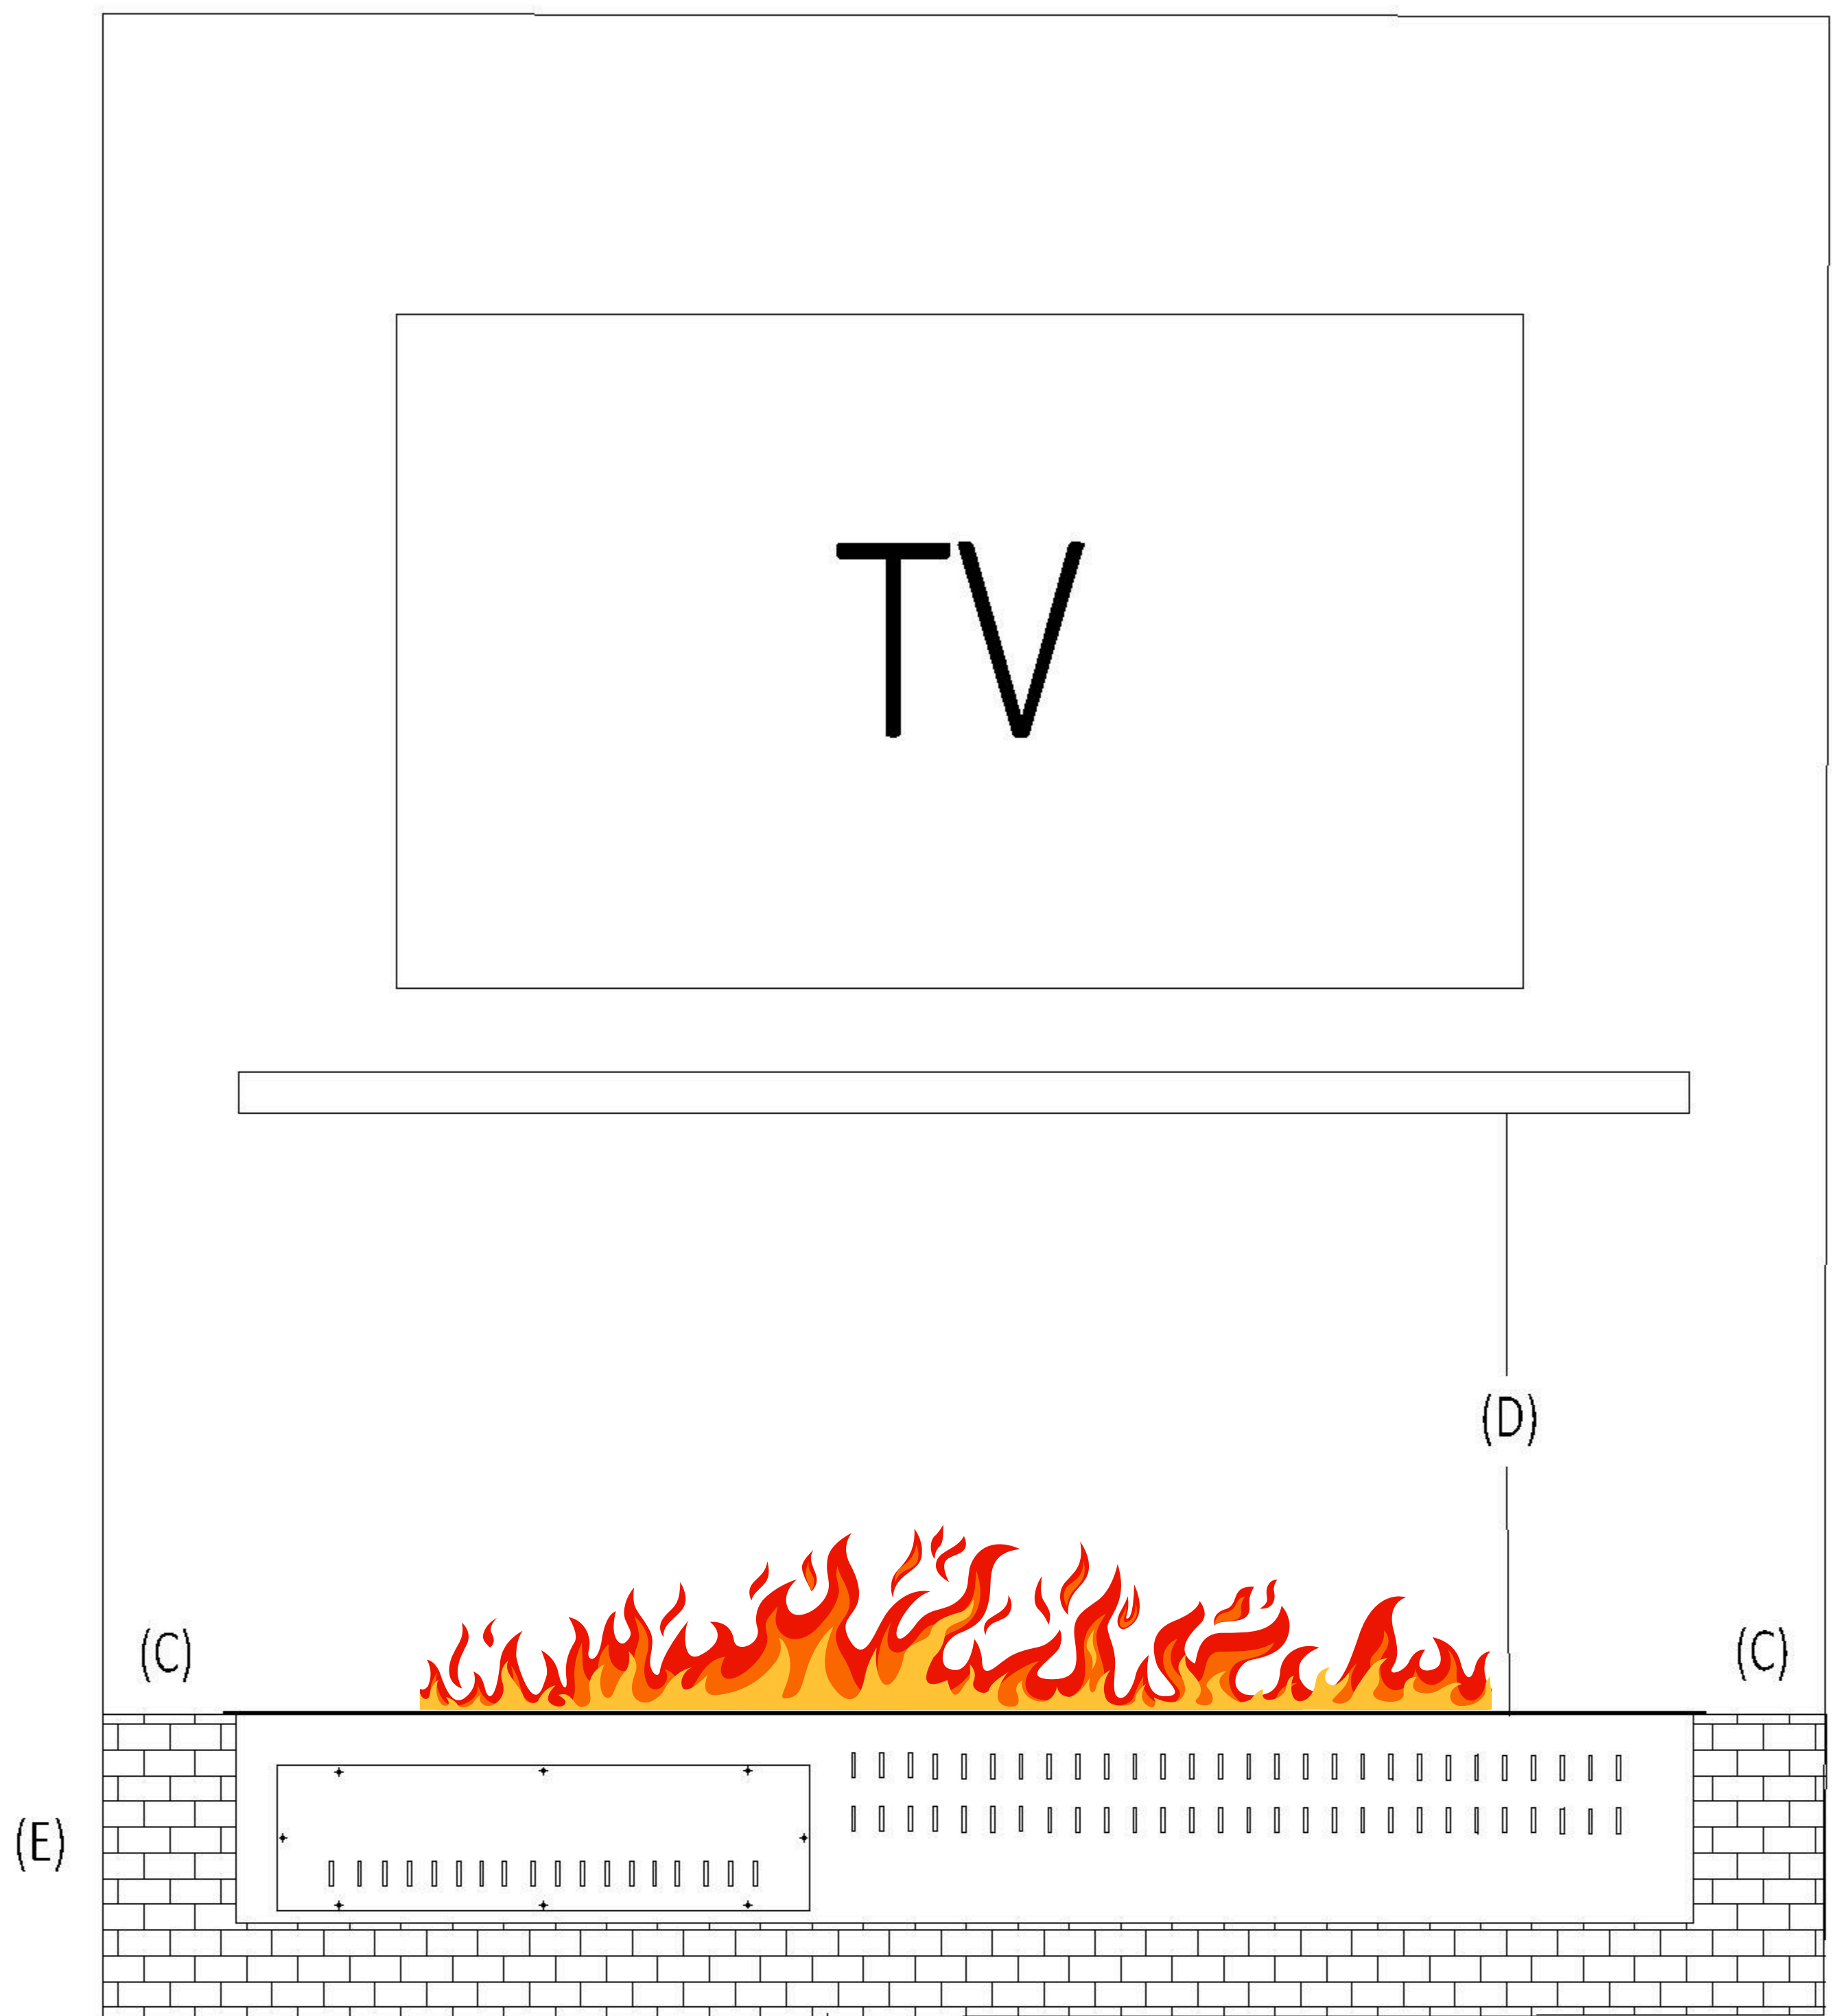

VABA RUUM KAMINA EES (A)	VABA RUUM KAMINA TAGA (B)	VABA RUUM KAMINA KÜLJEL (C)
100 MM	100 MM	100 MM
VABA RUUM KAMINA KOHAL (D)	VABA RUUM KAMINA ALLA (E)	
500 MM	200 MM	

MÄRKUSED:

- 1.Kõik joonisel toodud mõõdud on mm
- 2.Joonisel on näidatud min.lubatud kaugused
- 3.Võimalusel teha korpusesse õhuava

	DISAINKAMINAD	WT AURUKAMIN
JOONIS:	KAMINA PAIGALDUS RIIULI ALLA