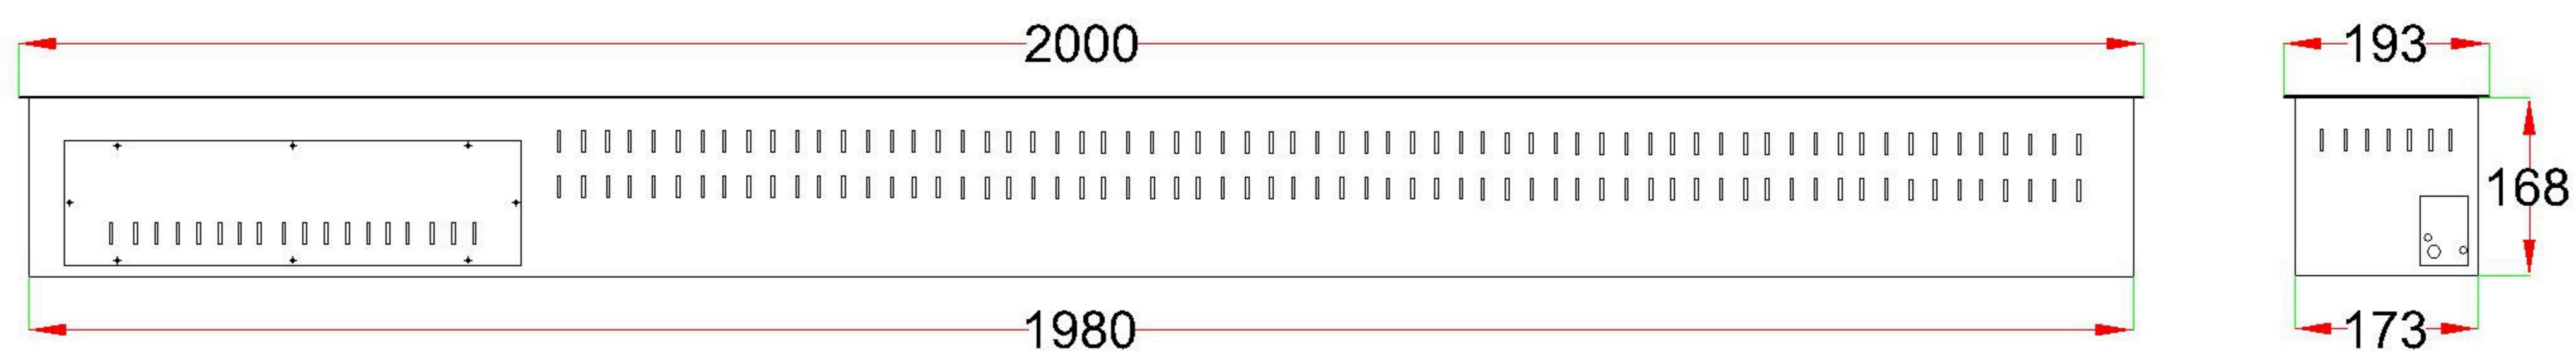

KAMINA MÕÕDUD

KORPUSE ETTEVALMISTAMINE

MÄRKUSED:

1. Kõik joonisel toodud mõõdud on mm
2. Ava mõõtu ei tohi muuta (arvestatud on varu)
3. Võimalusel teha korpusesse õhuava

DISAINKAMINAD

WT 78 AURUKAMIN

JOONIS:

ETTEVALMISTUS KAMINA PAIGALDUSEKS

VABA RUUM KAMINA EES (A)	VABA RUUM KAMINA TAGA (B)	VABA RUUM KAMINA KÜLJEL (C)
100 MM	100 MM	100 MM
VABA RUUM KAMINA KOHAL (D)	VABA RUUM KAMINA ALLA (E)	
500 MM	200 MM	

VABA RUUM KAMINA EES (A)	VABA RUUM KAMINA TAGA (B)	VABA RUUM KAMINA KÜLJEL (C)
100 MM	100 MM	100 MM
VABA RUUM KAMINA KOHAL (D)	VABA RUUM KAMINA ALLA (E)	
500 MM	200 MM	

MÄRKUSED:

- 1.Kõik joonisel toodud mõõdud on mm
- 2.Joonisel on näidatud min.lubatud kaugused
- 3.Võimalusel teha korpusesse õhuava