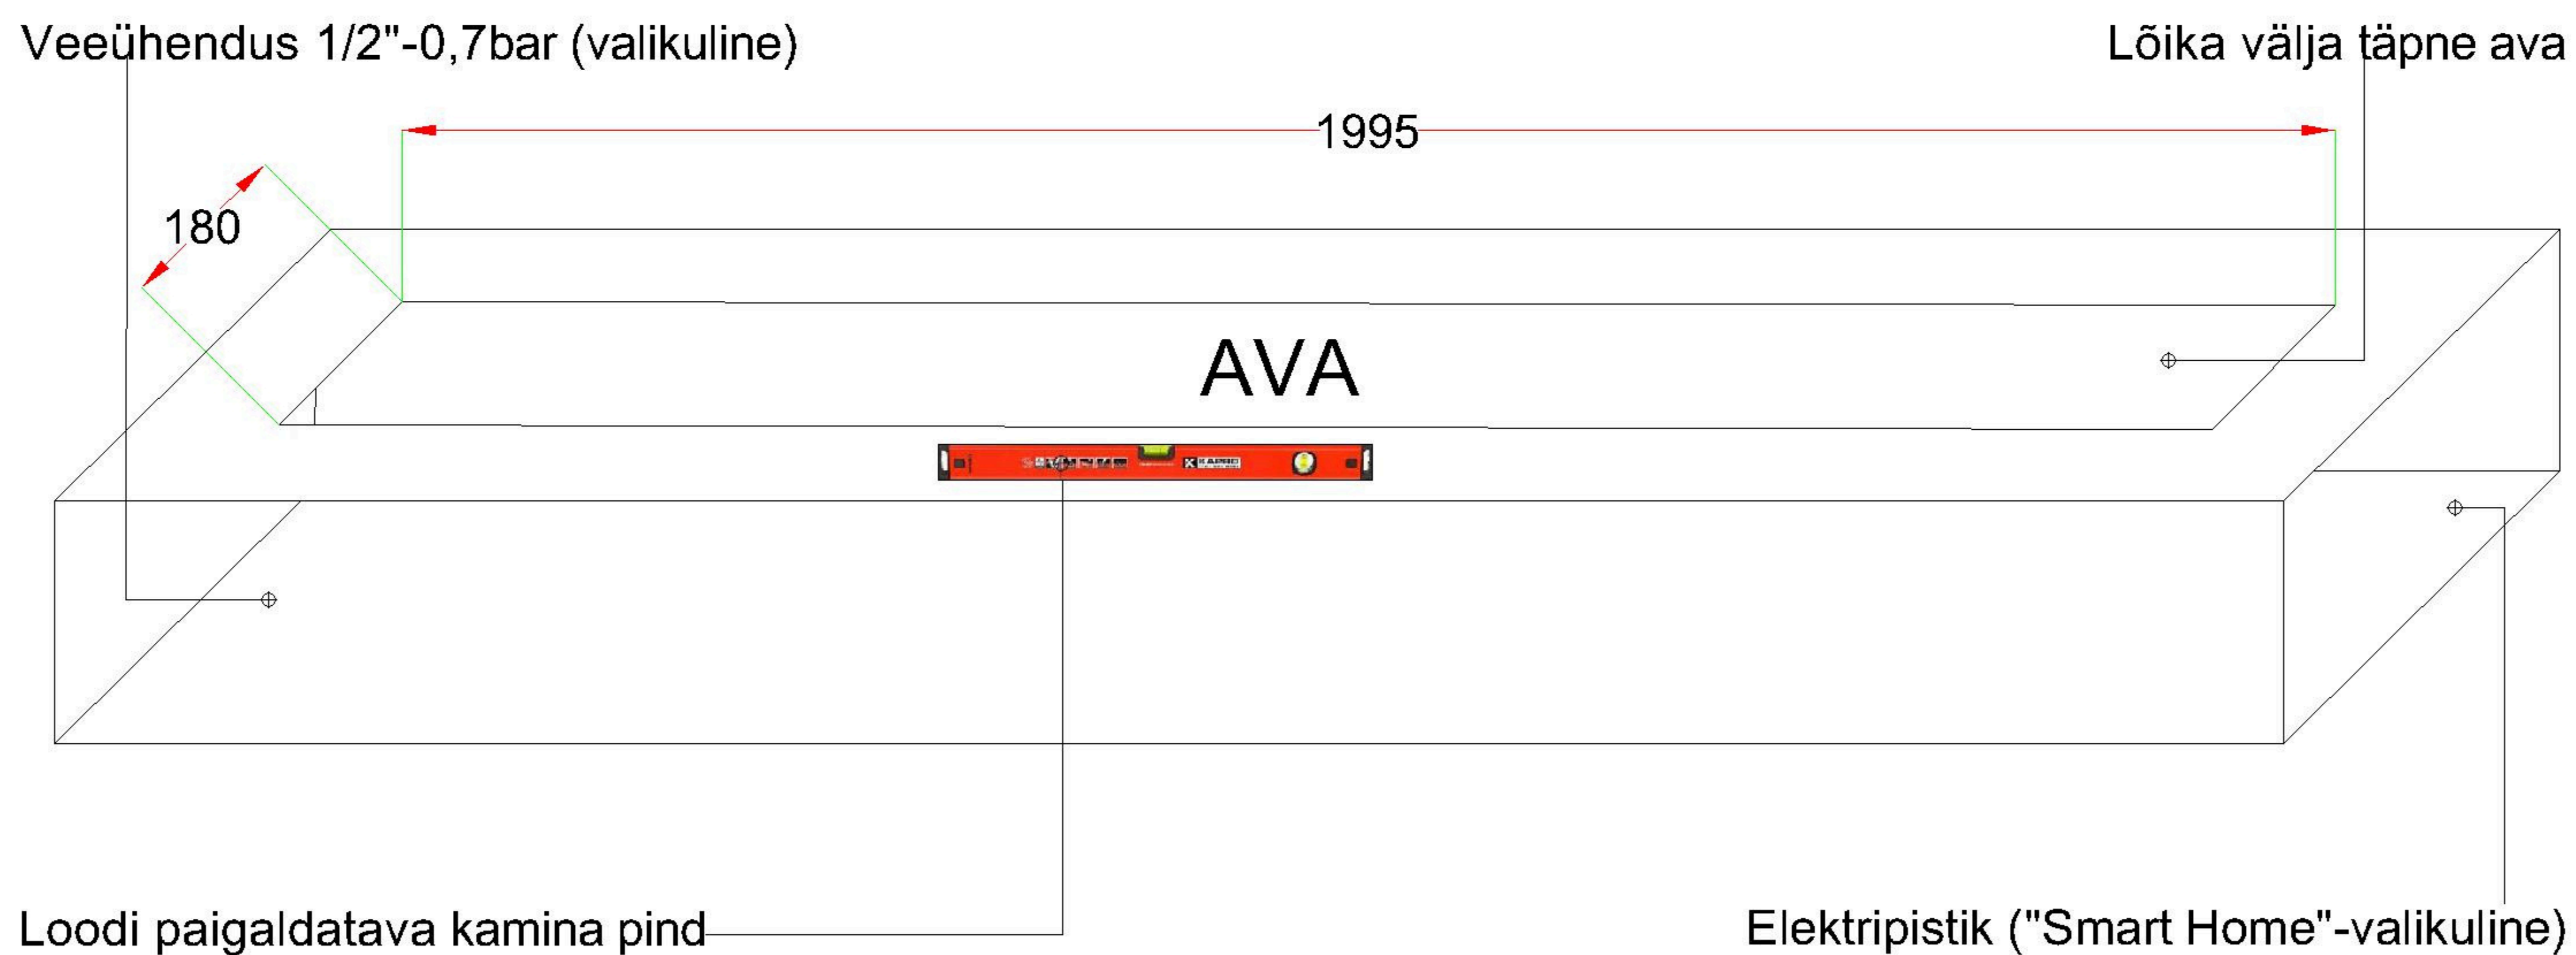

KAMINA MÕÕDUD

KORPUSE ETTEVALMISTAMINE

MÄRKUSED:

1. Kõik joonisel toodud mõõdud on mm
2. Ava mõõtu ei tohi muuta (arvestatud on varu)
3. Võimalusel teha korpusesse õhuava

DISAINKAMINAD

WT 78 AURUKAMIN

JOONIS: