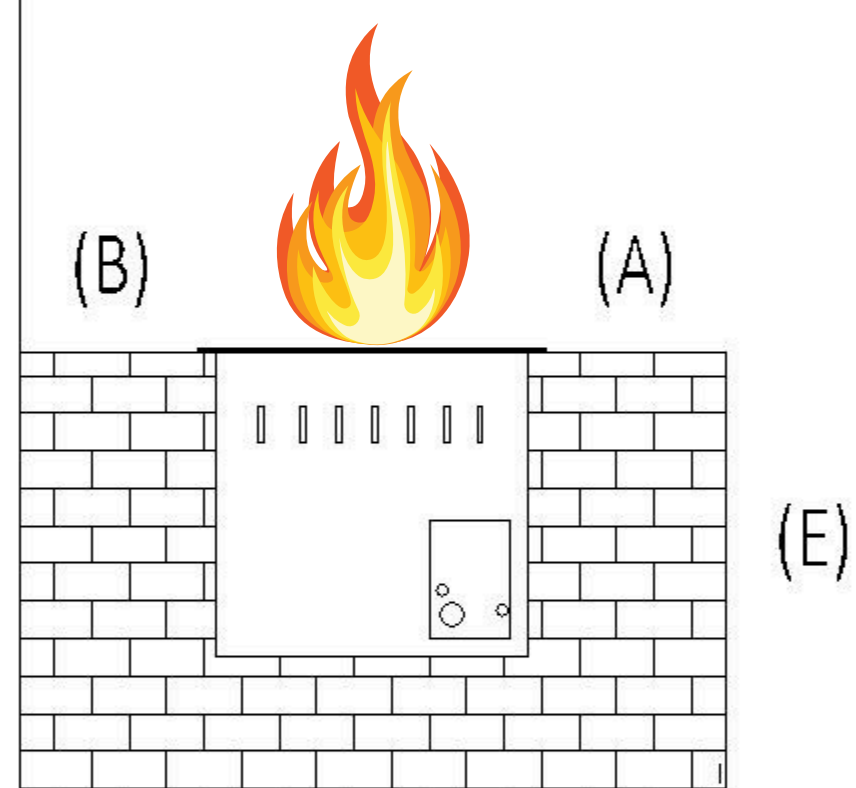

VABA RUUM KAMINA EES (A)	VABA RUUM KAMINA TAGA (B)	VABA RUUM KAMINA KÜLJEL (C)
100 MM	100 MM	100 MM
VABA RUUM KAMINA KOHAL (D)	VABA RUUM KAMINA ALLA (E)	
500 MM	200 MM	

MÄRKUSED:

- 1.Kõik joonisel toodud mõõdud on mm
- 2.Joonisel on näidatud min.lubatud kaugused
- 3.Võimalusel teha korpusesse õhuava

DISAINKAMINAD		WT AURUKAMIN
JOONIS:	KAMINA PAIGALDUS ÜMBRITSEVAS KORPUSES