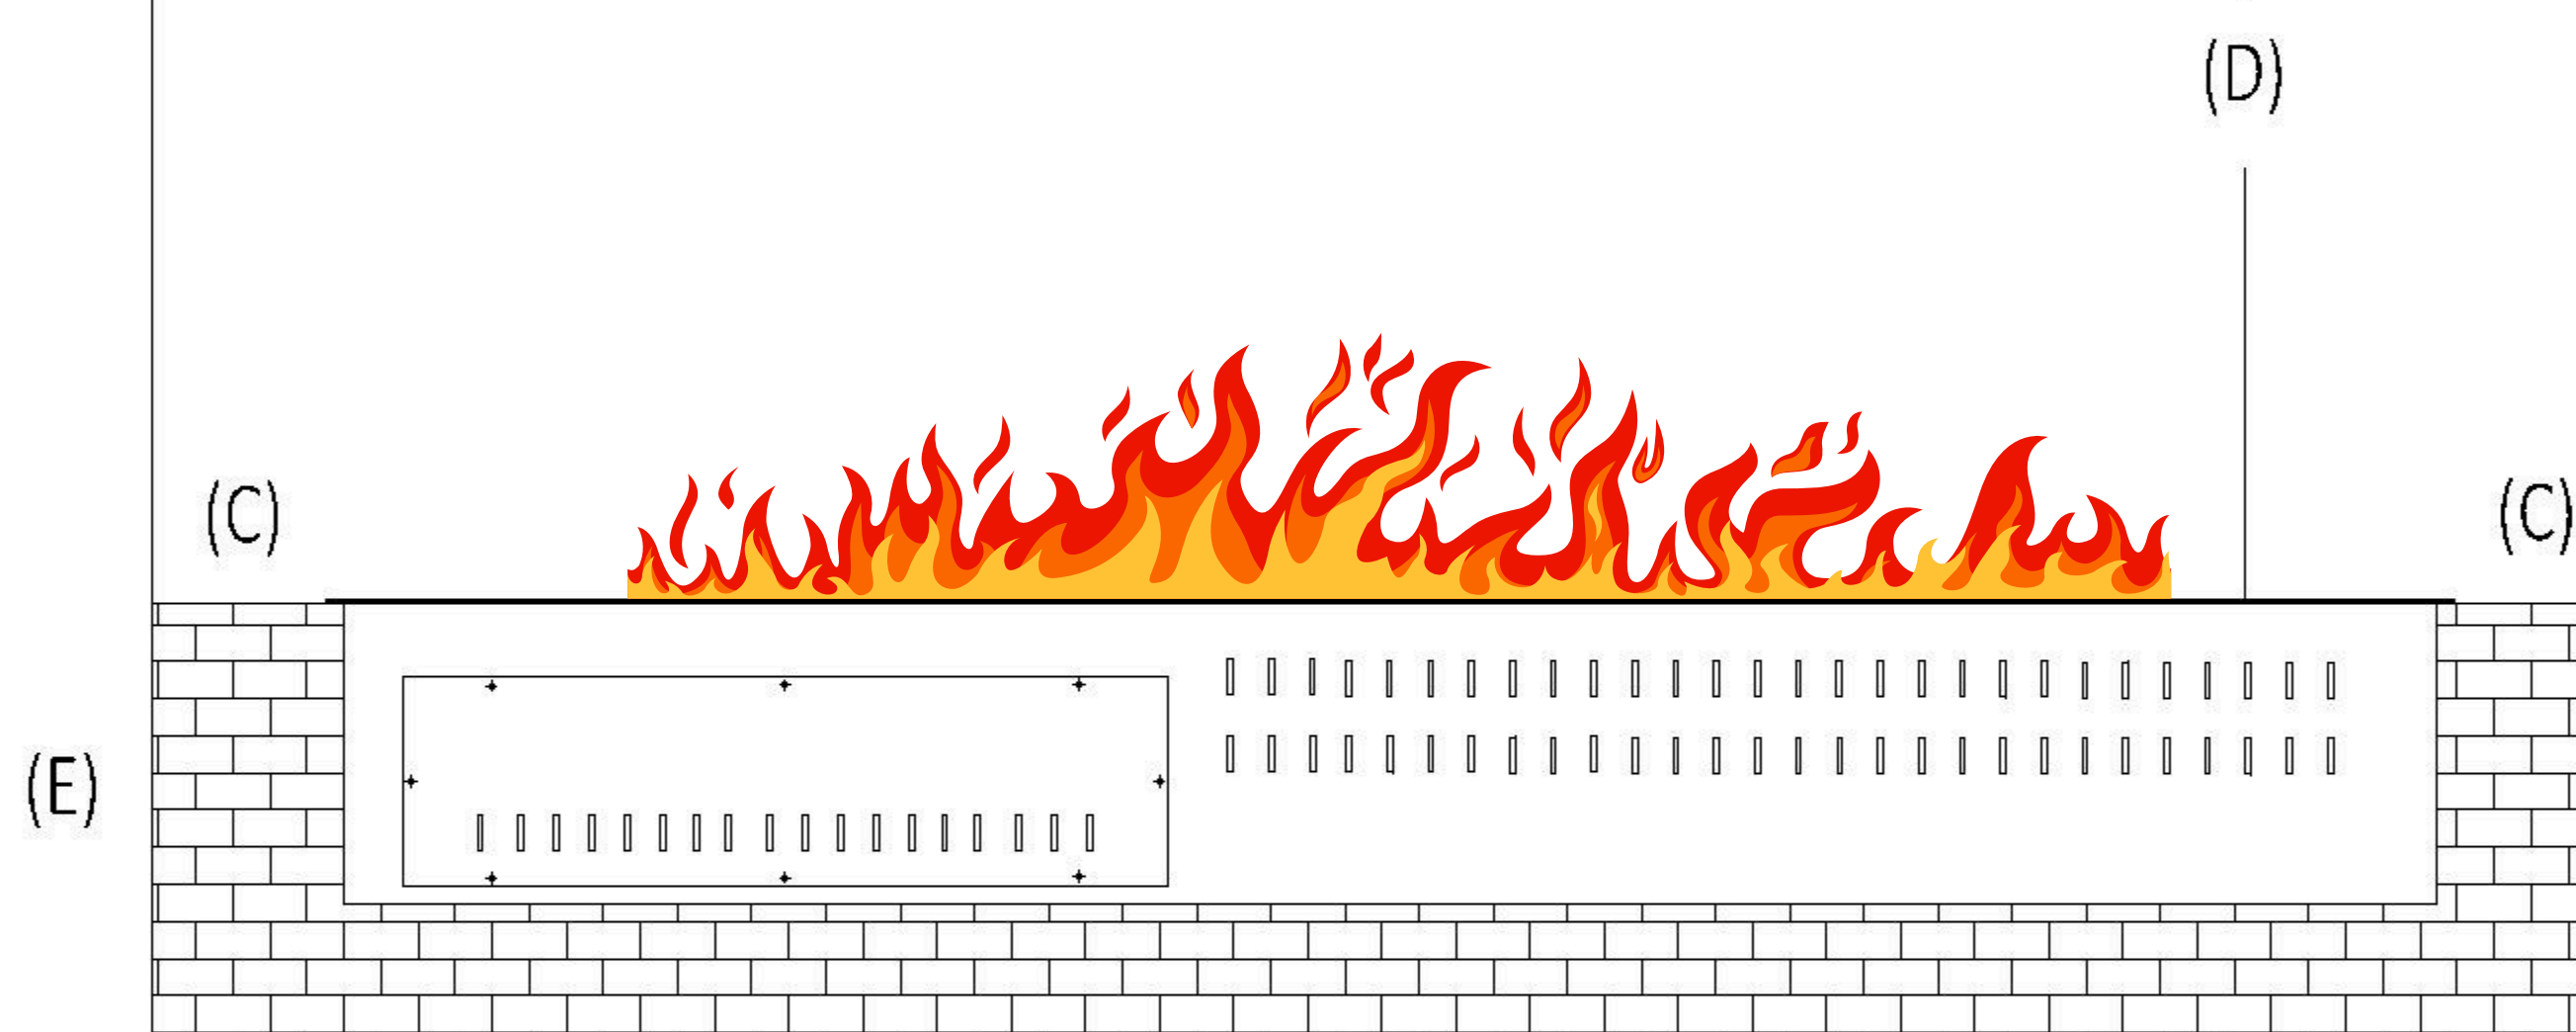

VABA RUUM KAMINA EES (A)	VABA RUUM KAMINA TAGA (B)	VABA RUUM KAMINA KÜLJEL (C)
100 MM	100 MM	100 MM
VABA RUUM KAMINA KOHAL (D)	VABA RUUM KAMINA ALLA (E)	
500 MM	200 MM	

MÄRKUSED:

- 1.Kõik joonisel toodud mõõdud on mm
- 2.Joonisel on näidatud min.lubatud kaugused
- 3.Võimalusel teha korpusesse õhuava

DISAINKAMINAD		WT AURUKAMIN
JOONIS:	KAMINA PAIGALDUS ÜMBRITSEVAS KORPUSES