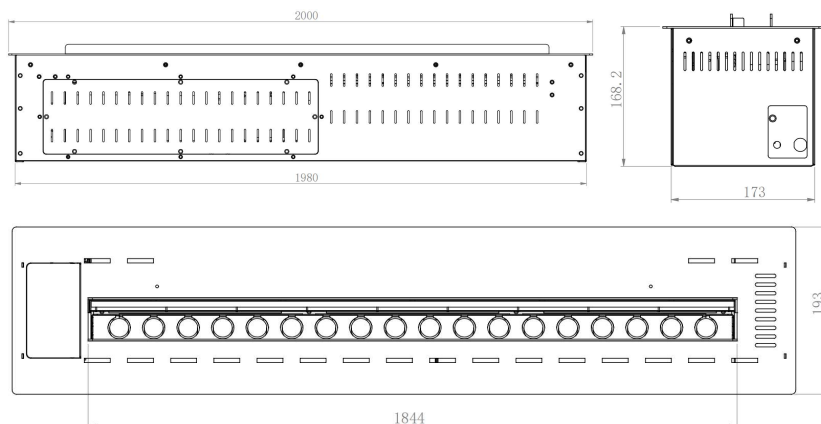

Tuya

Apple Homekit

SHS

WIFI /APP

Tehnilised andmed:

Mudel:	WT78
Toote Mõõdud:	2000mm L × 193mm W × 168mm H
Veepaagi maht:	12 liitrit
Tööaeg:	14-18 tundi
Leegi laius:	1844 mm
Kaal:	58kg
Elektripinge:	AC100-240V ; Current 1-6A
Kasutuskoht:	Ainult siseruumides
Tarvikud kaasas:	täitevoolik, kaugjuhtimispuult, pistik, käepidemed ja klaas