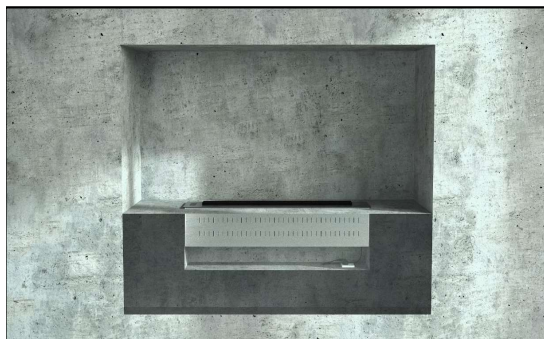

MUST MATT

HARJATUD HÕBE

Sisaldab

Kaugjuhtimispuult:

- 7 erinevat värvi+90 värvitooni
- aurutiheduse määramine
- leegikõrguse valik
- leegi heleduse muutmise

Valikuline

Google Home

Alexa Eco Dot

Tuya

Apple Homekit

SHS

WIFI /APP

Tehnilised andmed:

Mudel:	WT78
Toote Mõõdud:	2000mm L × 193mm W × 168mm H
Veepaagi maht:	12 liitrit
Tööaeg:	14-18 tundi
Leegi laius:	1844 mm
Kaal:	58kg
Elektripinge:	AC100-240V ; Current 1-6A
Kasutuskoht:	Ainult siseruumides
Tarvikud kaasas:	täitevoolik, kaugjuhtimispuult, pistik, käepidemed ja klaas

90 värvitooniga spekter automaatse
värvivahetusega

Kuni 18-tunnine tööaeg

Värvimälu funktsioon

Võimalus
ühendada
otse
veevõrku

Reguleeritav valgustugevus

#304 roostevabast terasest veepaak

Reaalajas veetaseme jälgimise süsteem

+372 56880012

info@disainkaminad.ee

www.disainkaminad.ee

Vana-Tartu mnt 79, Peetri, Rae vald, Harju maakond

Kamin on mõeldud ainult siseruumides kasutamiseks ning välistingimustes kasutamine ei ole lubatud. Paigaldusava paremal küljel peab olema pistikupesa kamina ühendamiseks. Otse veevõrgu ühenduse korral jätta korpuse vasakule küljele 1/2" väliskeermega veeühendus koos sulgeventiiliga (soovitavalt väljapoole korpust). Enne lõplikku paigaldamist kontrolli loodiga, et korpuse oleks täielikult loodis, ning kasuta paigaldamisel kaasasolevaid tõstekonkse. Kamina korpuses peab olema värskes õhu ava vähemalt 200 cm².