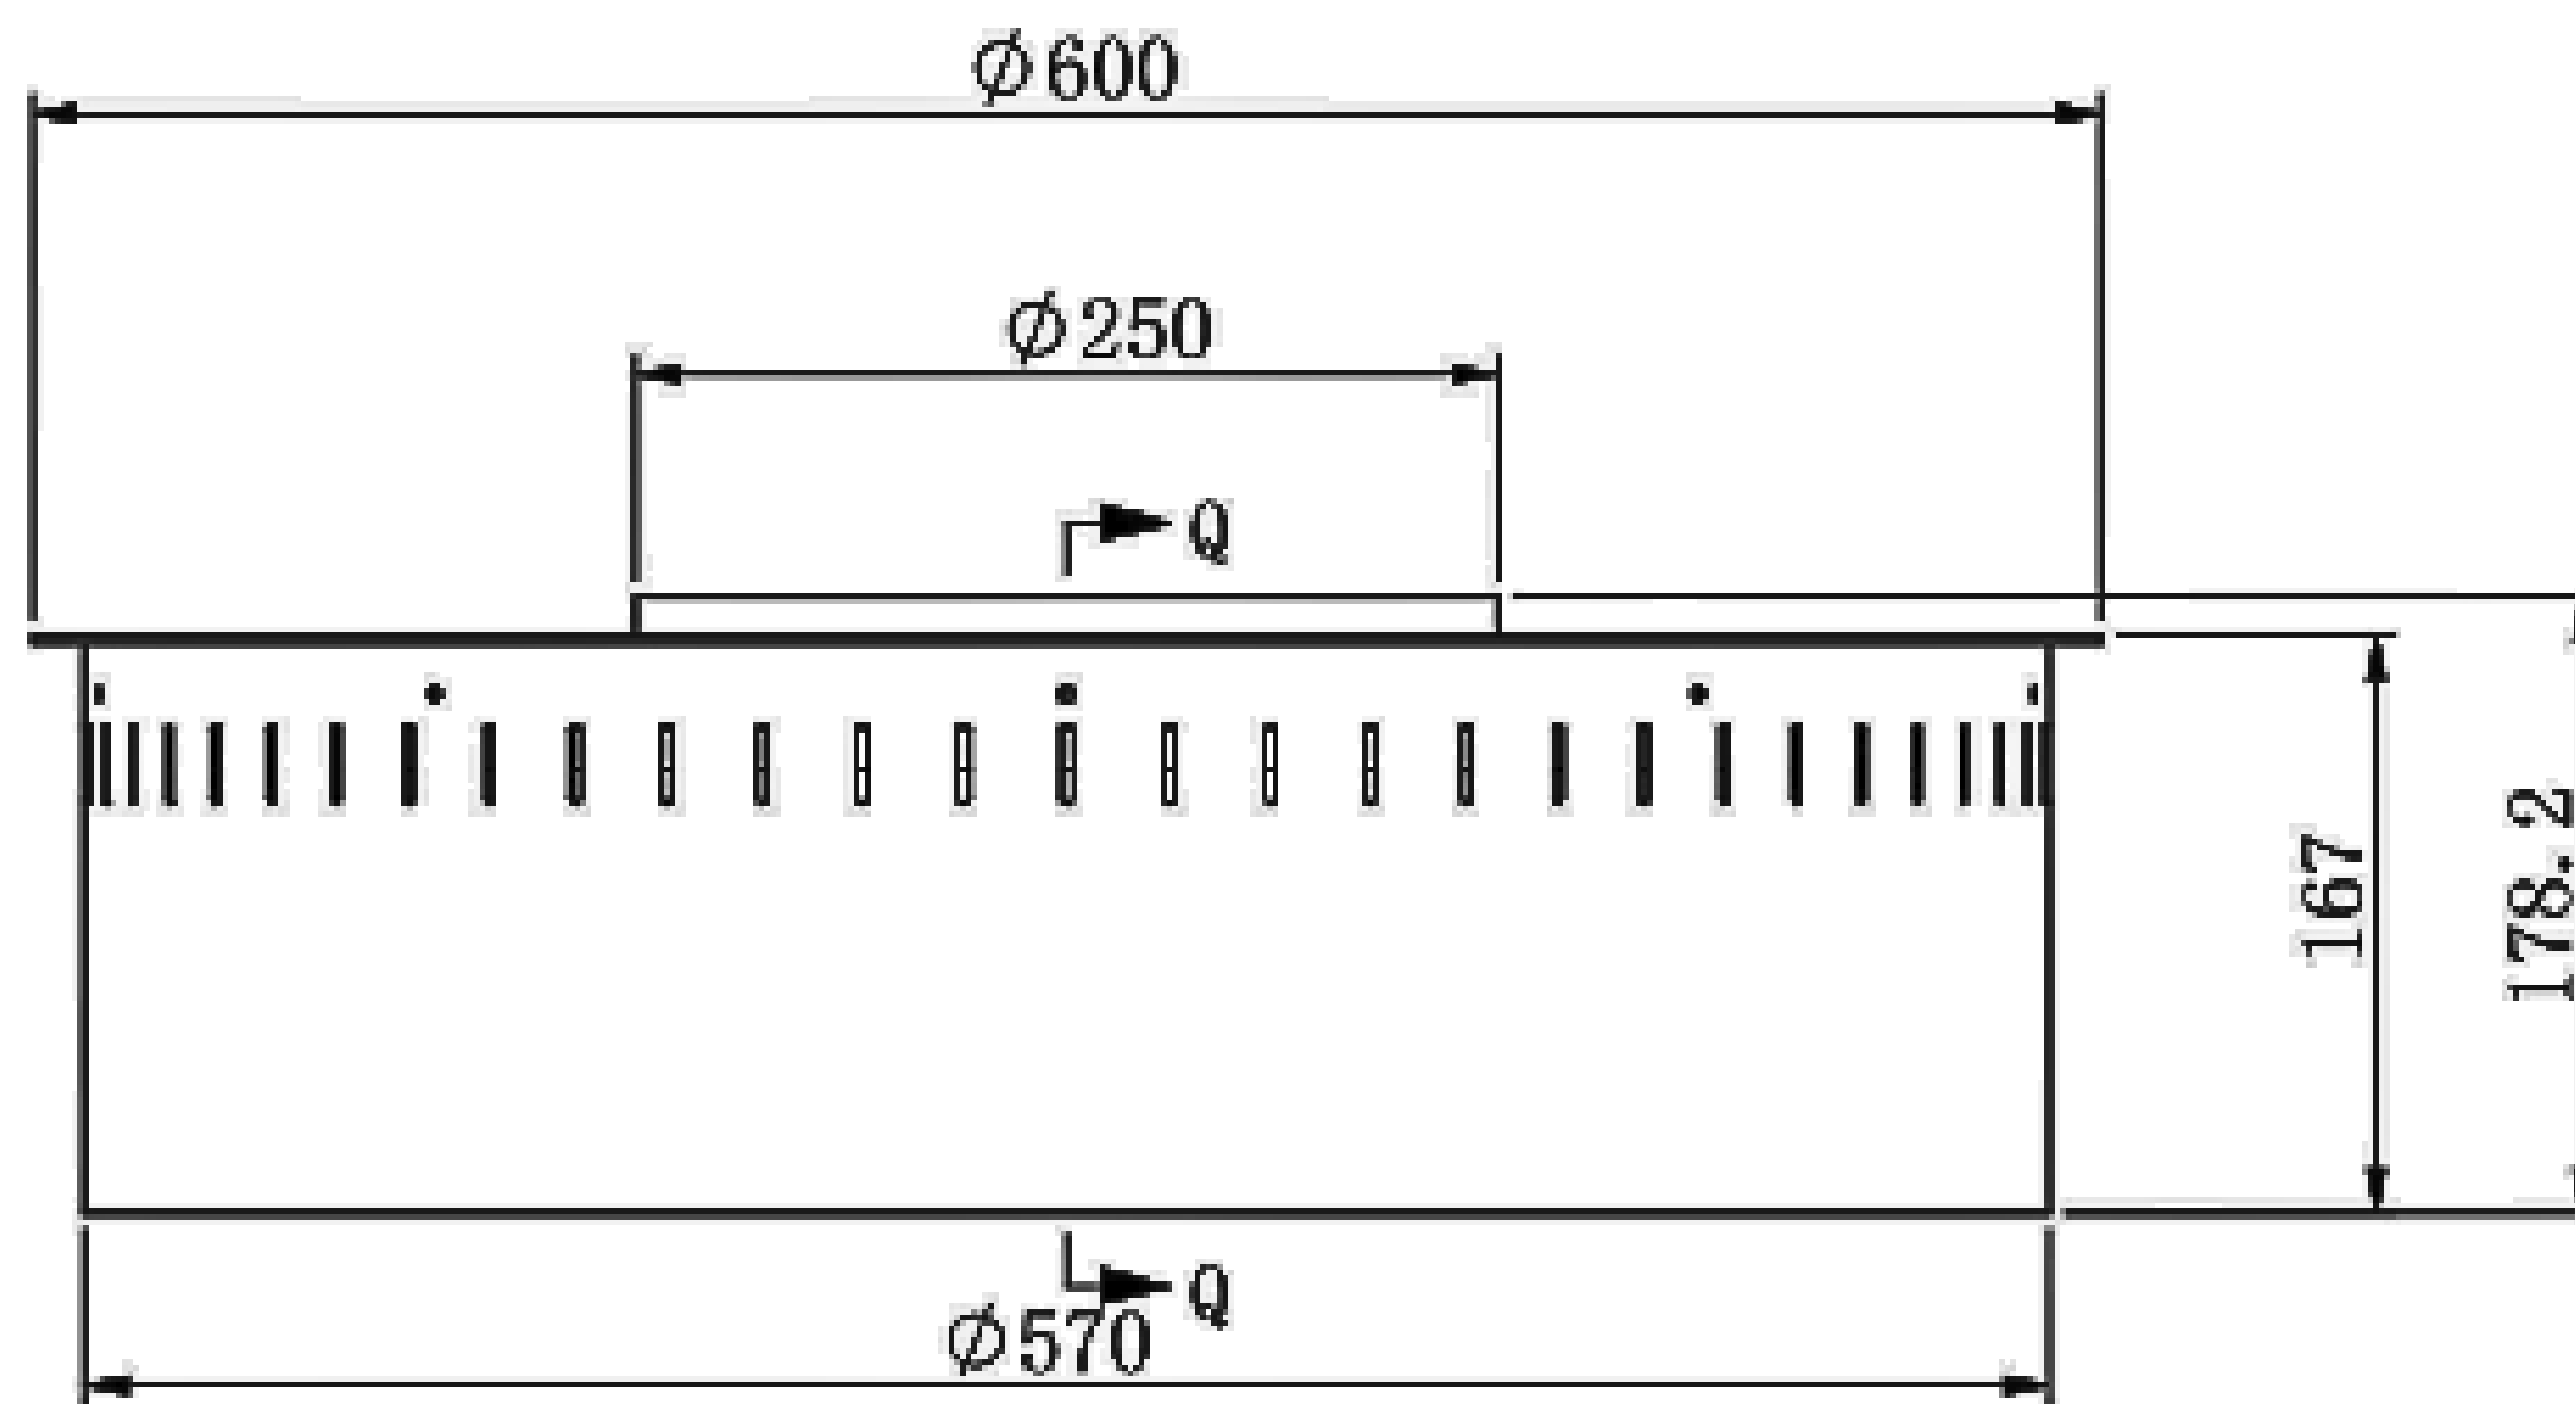

KAMINA MÕÕDUD

KORPUSE ETTEVALMISTAMINE

MÄRKUSED:

1. Kõik joonisel toodud mõõdud on mm
2. Ava mõõtu ei tohi muuta (arvestatud on varu)
3. Võimalusel teha korpusesse õhuava

DISAINKAMINAD

WR 60 AURUKAMIN

JOONIS:

ETTEVALMISTUS KAMINA PAIGALDUSEKS

VABA RUUM KAMINA ÜMBER(A)	VABA RUUM KAMINA KOHAL (B)	VABA RUUM KAMINA ALLA (C)
100 MM	500 MM	250 MM

MÄRKUSED:

- 1.Kõik joonisel toodud mõõdud on mm
- 2.Joonisel on näidatud min.lubatud kaugused
- 3.Võimalusel teha korpusesse õhuava