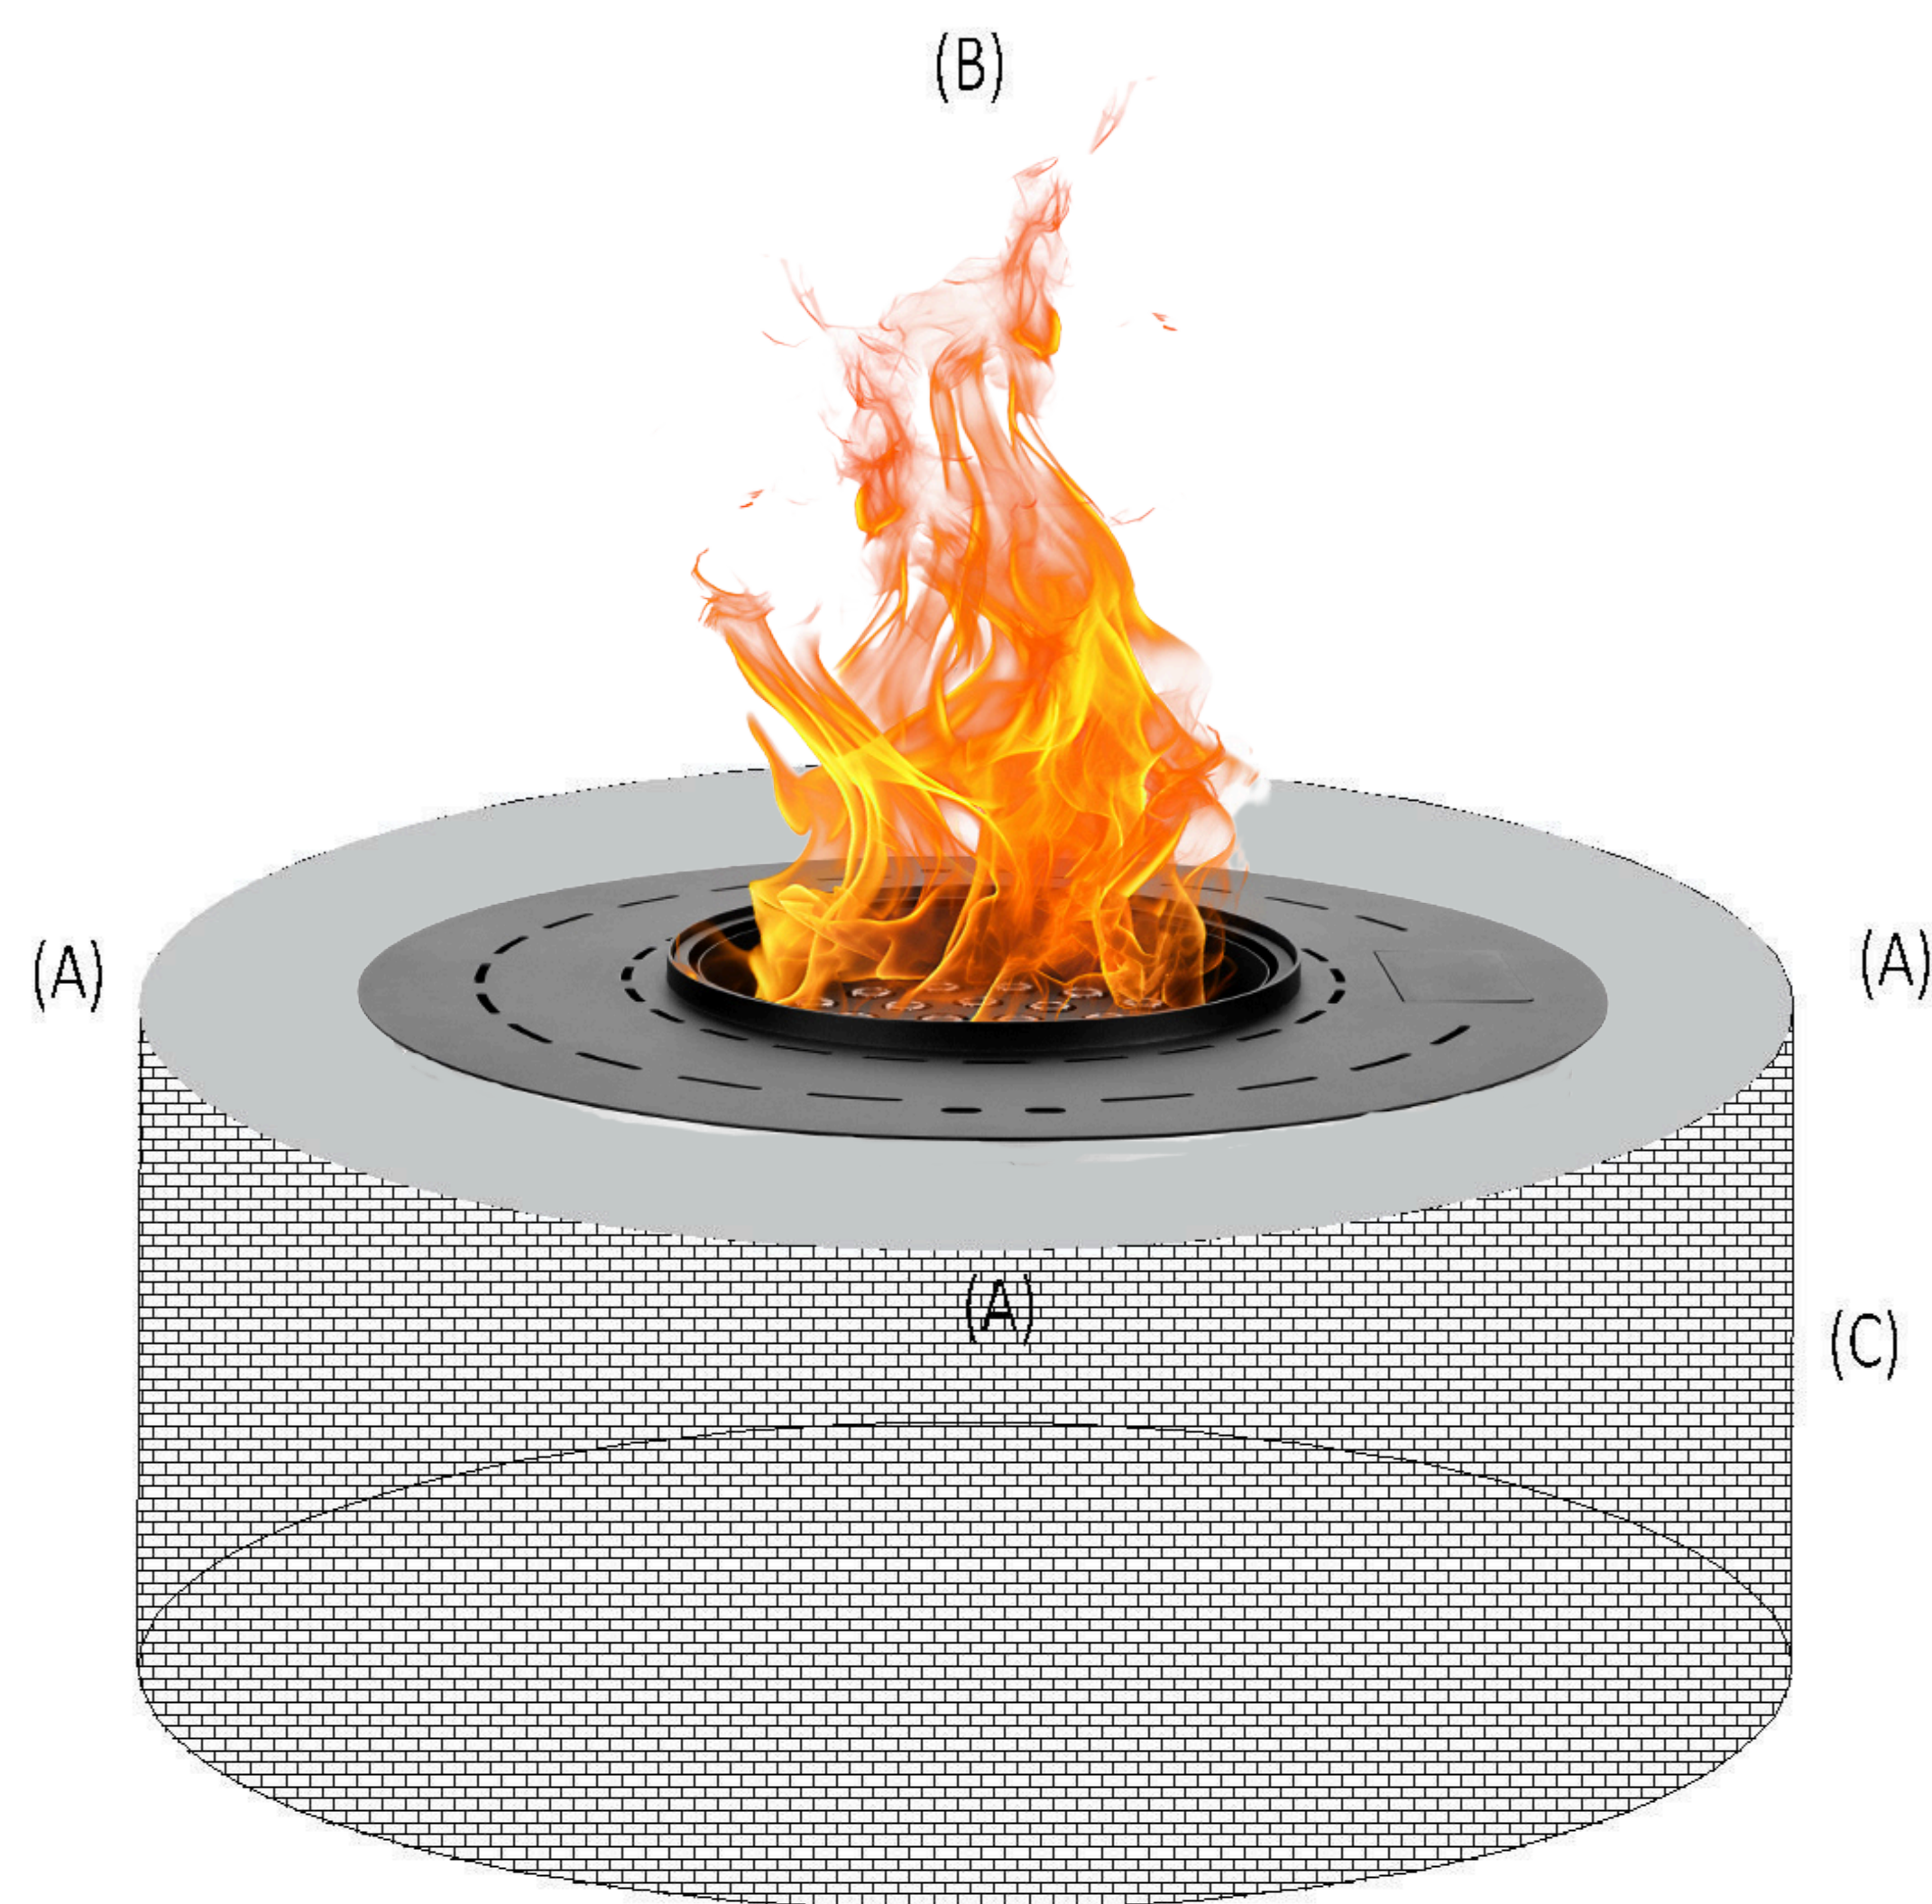

KAMINA MÕÕDUD

KORPUSE ETTEVALMISTAMINE

MÄRKUSED:

1. Kõik joonisel toodud mõõdud on mm
2. Ava mõõtu ei tohi muuta (arvestatud on varu)
3. Võimalusel teha korpusesse õhuava

DISAINKAMINAD

WR 60 AURUKAMIN

JOONIS:

ETTEVALMISTUS KAMINA PAIGALDUSEKS

VABA RUUM KAMINA ÜMBER(A)	VABA RUUM KAMINA KOHAL (B)	VABA RUUM KAMINA ALLA (C)
100 MM	500 MM	250 MM

MÄRKUSED:

- 1.Kõik joonisel toodud mõõdud on mm
- 2.Joonisel on näidatud min.lubatud kaugused
- 3.Võimalusel teha korpusesse õhuava