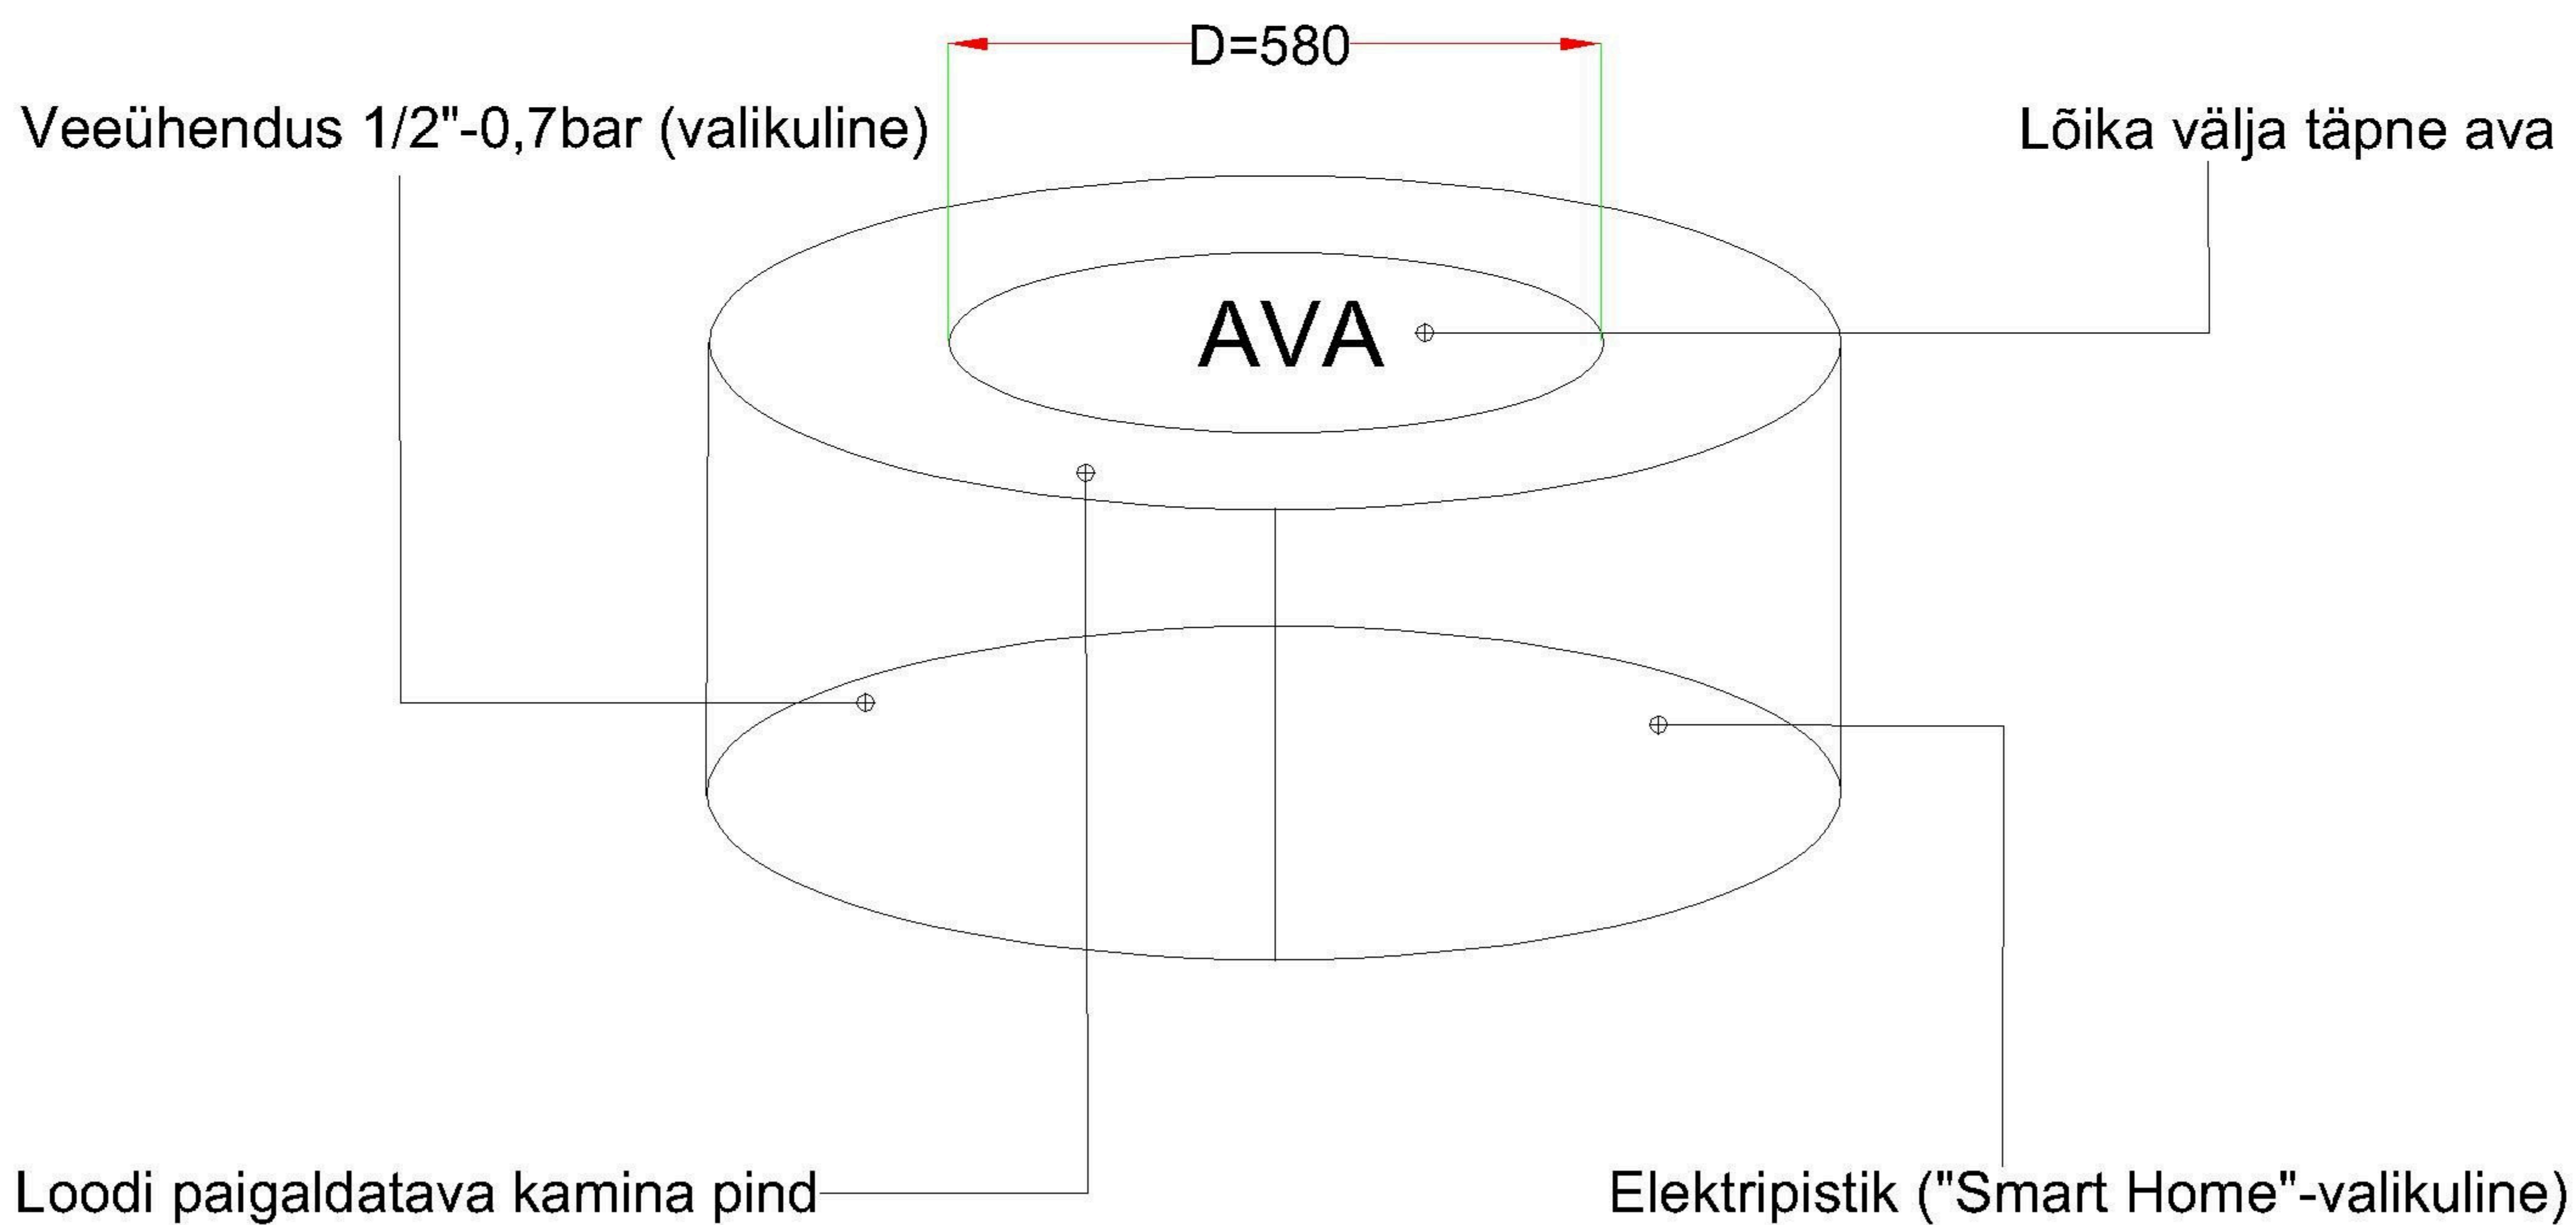

KAMINA MÕÕDUD

KORPUSE ETTEVALMISTAMINE

MÄRKUSED:

1. Kõik joonisel toodud mõõdud on mm
2. Ava mõõtu ei tohi muuta (arvestatud on varu)
3. Võimalusel teha korpusesse õhuava

DISAINKAMINAD

WR 60 AURUKAMIN

JOONIS:

ETTEVALMISTUS KAMINA PAIGALDUSEKS

VABA RUUM KAMINA ÜMBER(A)	VABA RUUM KAMINA KOHAL (B)	VABA RUUM KAMINA ALLA (C)
100 MM	500 MM	250 MM

MÄRKUSED:

- 1.Kõik joonisel toodud mõõdud on mm
- 2.Joonisel on näidatud min.lubatud kaugused
- 3.Võimalusel teha korpusesse õhuava